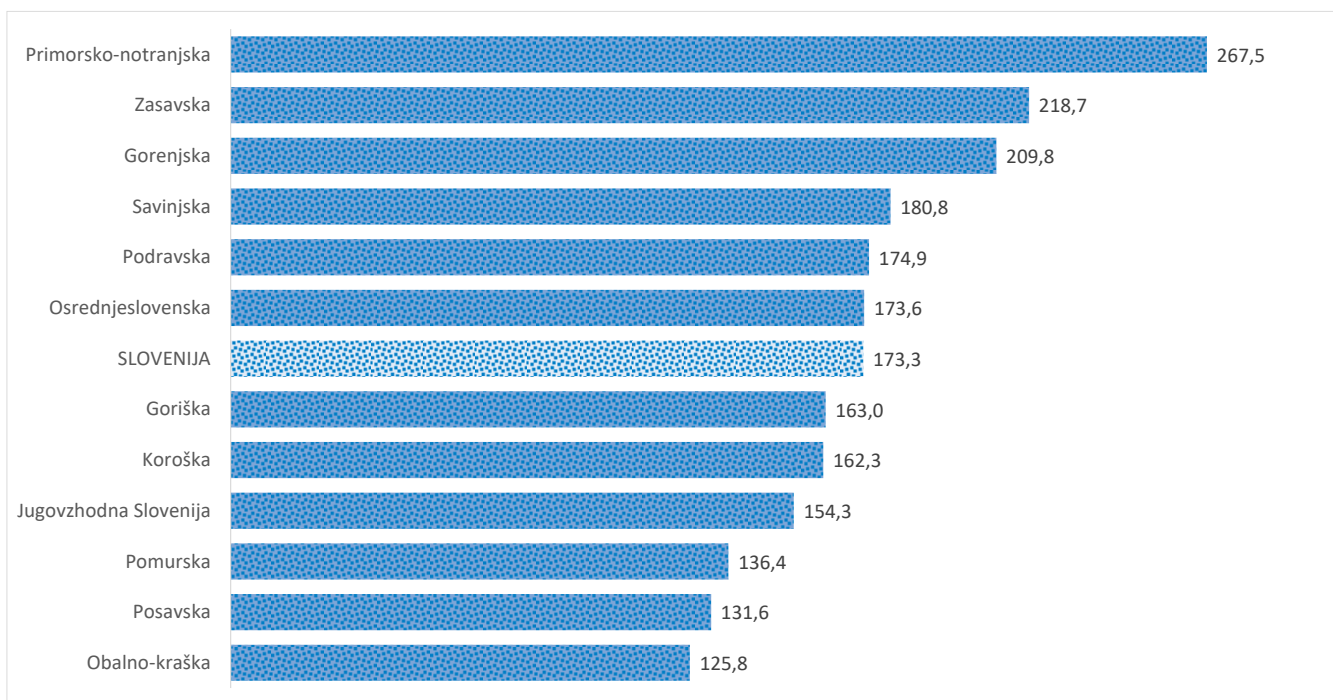

Kazalniki v skladu z odloki Vlade RS

Dnevno poročilo, stanje na dan 11.05.2021

Datum objave: 12. 05. 2021

Sedem dnevno število potrjenih primerov na 100.000 prebivalcev Slovenije po statističnih regijah, 11. 05. 2021

Sedem dnevno povprečno število potrjenih primerov na 100.000 prebivalcev Slovenije po statističnih regijah, 11. 05. 2021

Sedem dnevno povprečno število potrjenih primerov v Sloveniji po statističnih regijah, 11. 05. 2021

14 dnevno število potrjenih primerov na 100.000 prebivalcev Slovenije po statističnih regijah, 11. 05. 2021