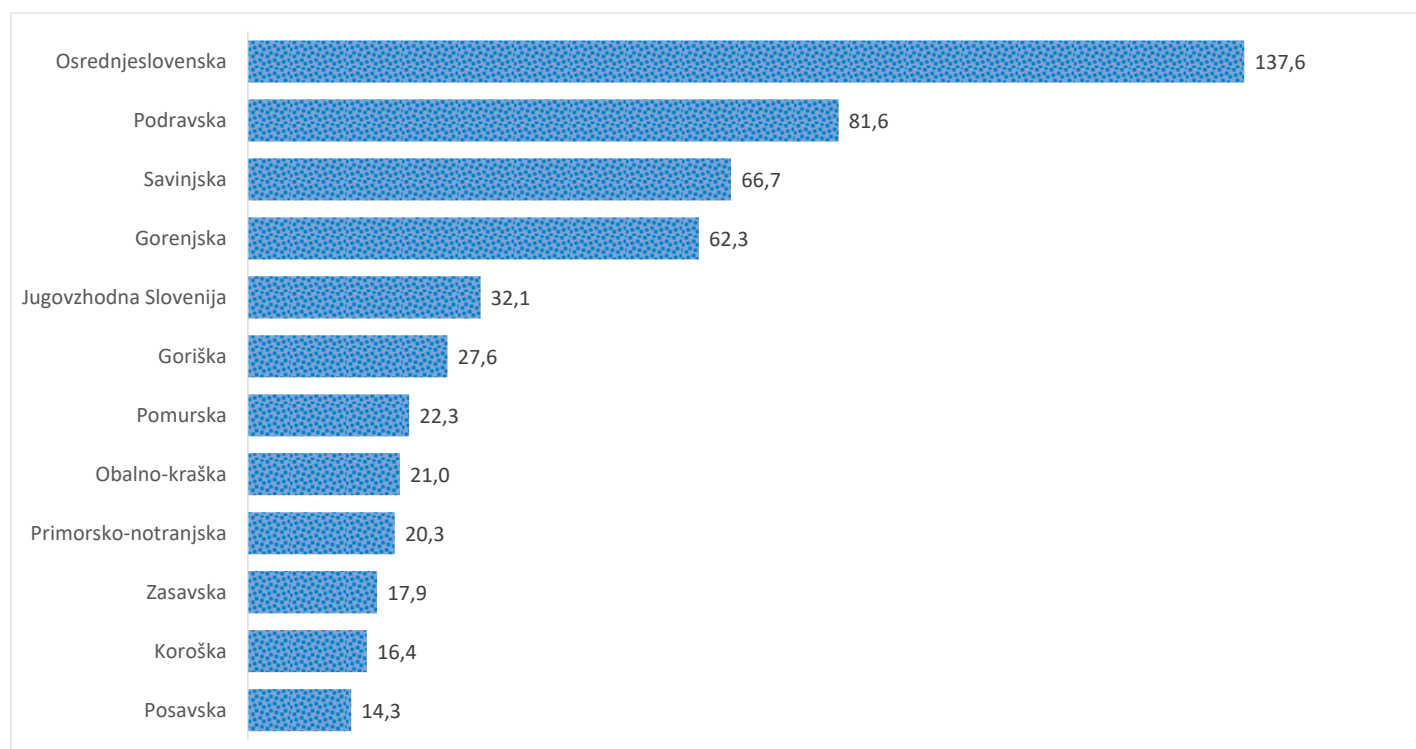

Kazalniki v skladu z odloki Vlade RS

Dnevno poročilo, stanje na dan 11.05.2021

Datum objave: 12. 05. 2021

Sedem dnevno število potrjenih primerov na 100.000 prebivalcev Slovenije po statističnih regijah, 11. 05. 2021

Sedem dnevno povprečno število potrjenih primerov na 100.000 prebivalcev Slovenije po statističnih regijah, 11. 05. 2021

Sedem dnevno povprečno število potrjenih primerov v Sloveniji po statističnih regijah, 11. 05. 2021

14 dnevno število potrjenih primerov na 100.000 prebivalcev Slovenije po statističnih regijah, 11. 05. 2021