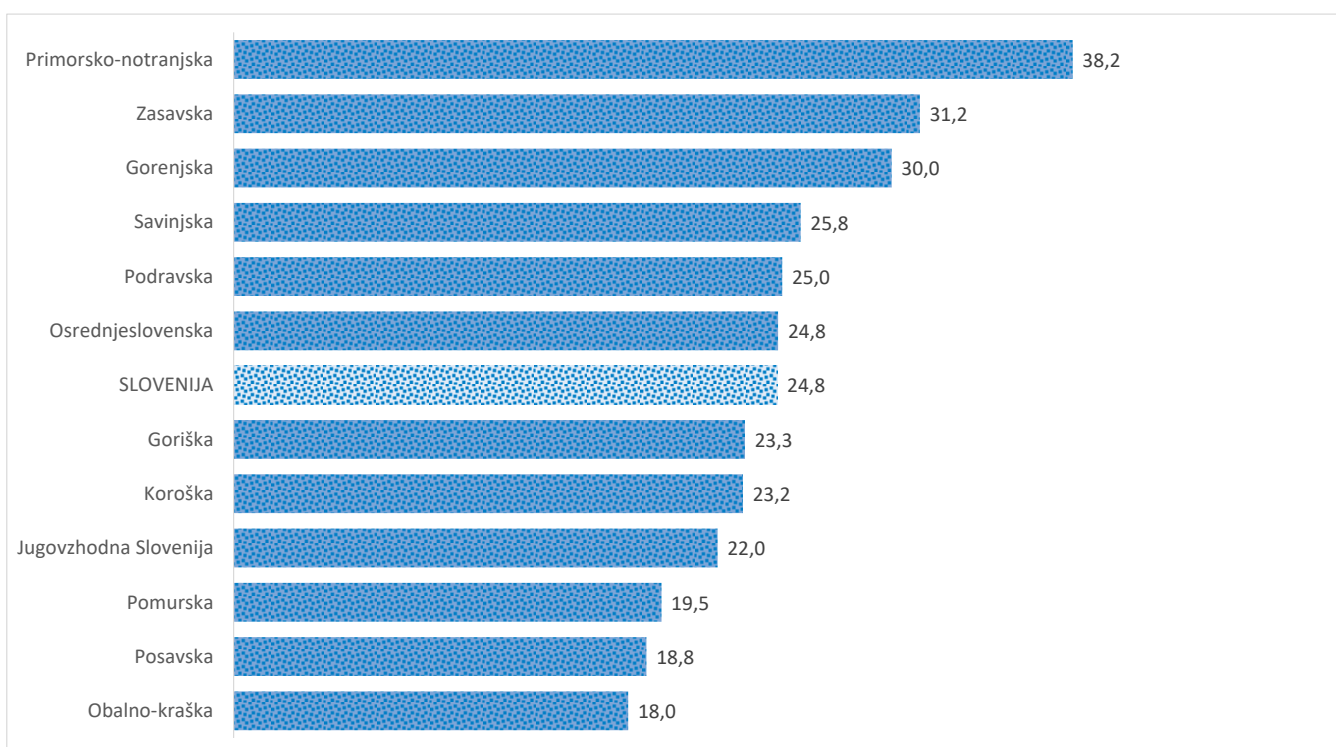

Kazalniki v skladu z odloki Vlade RS

Dnevno poročilo, stanje na dan 11.05.2021

Datum objave: 12. 05. 2021

Sedem dnevno število potrjenih primerov na 100.000 prebivalcev Slovenije po statističnih regijah, 11. 05. 2021

Sedem dnevno povprečno število potrjenih primerov na 100.000 prebivalcev Slovenije po statističnih regijah, 11. 05. 2021

Sedem dnevno povprečno število potrjenih primerov v Sloveniji po statističnih regijah, 11. 05. 2021

14 dnevno število potrjenih primerov na 100.000 prebivalcev Slovenije po statističnih regijah, 11. 05. 2021