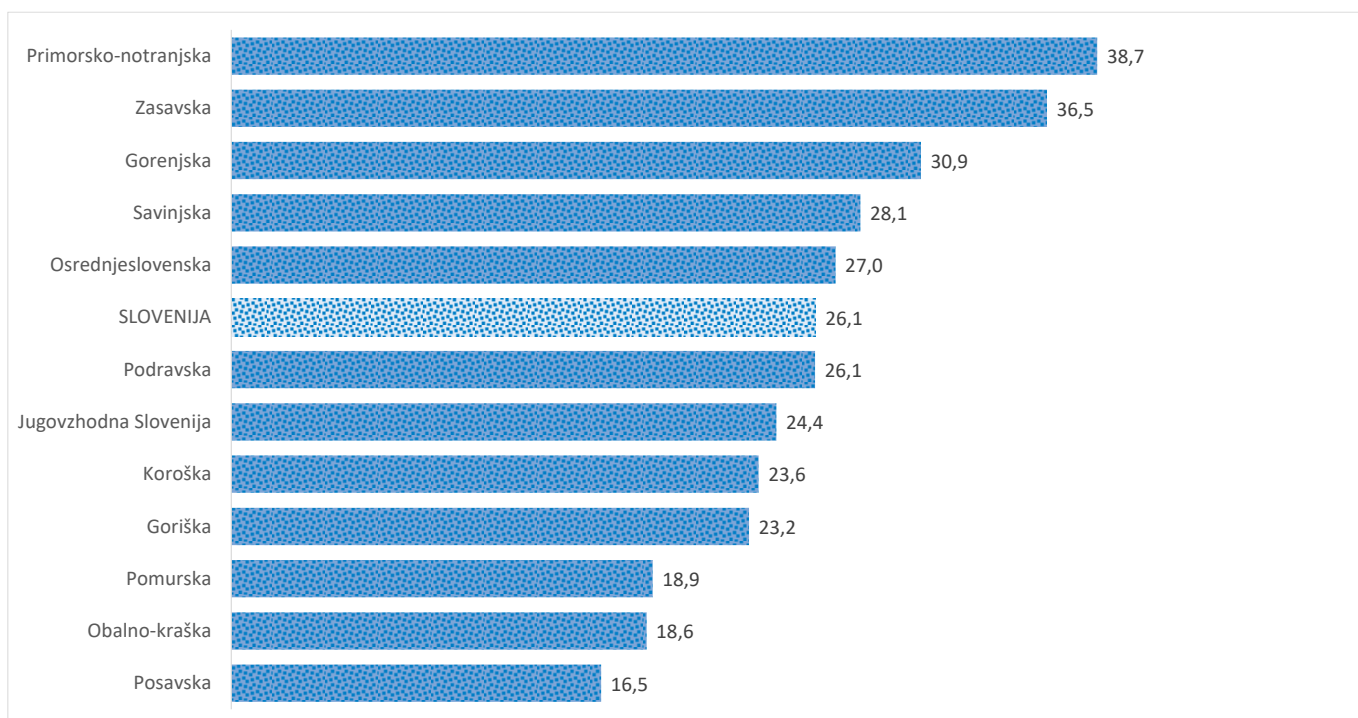

Kazalniki v skladu z odloki Vlade RS

Dnevno poročilo, stanje na dan 10.05.2021

Datum objave: 11. 05. 2021

Sedem dnevno število potrjenih primerov na 100.000 prebivalcev Slovenije po statističnih regijah, 10. 05. 2021

Sedem dnevno povprečno število potrjenih primerov na 100.000 prebivalcev Slovenije po statističnih regijah, 10. 05. 2021

Sedem dnevno povprečno število potrjenih primerov v Sloveniji po statističnih regijah, 10. 05. 2021

14 dnevno število potrjenih primerov na 100.000 prebivalcev Slovenije po statističnih regijah, 10. 05. 2021