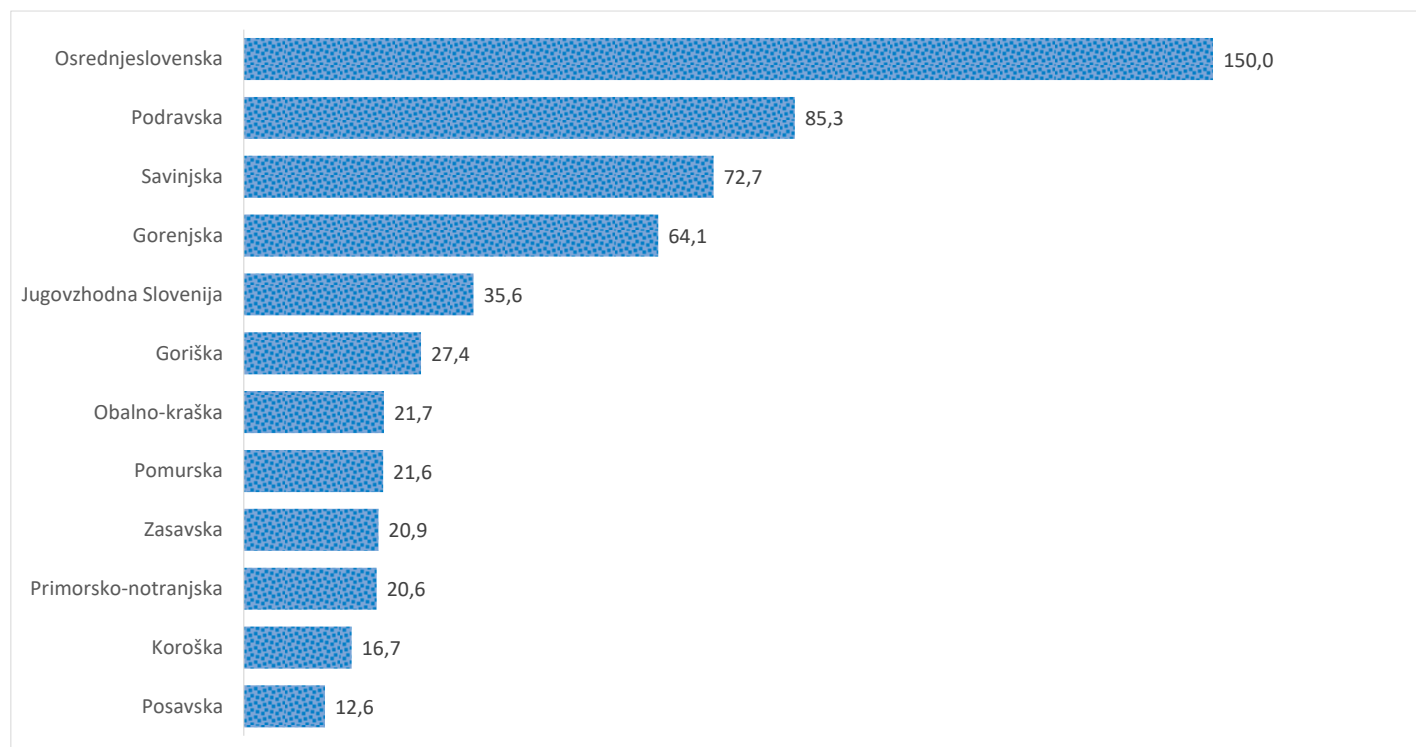

Kazalniki v skladu z odloki Vlade RS

Dnevno poročilo, stanje na dan 10.05.2021

Datum objave: 11. 05. 2021

Sedem dnevno število potrjenih primerov na 100.000 prebivalcev Slovenije po statističnih regijah, 10. 05. 2021

Sedem dnevno povprečno število potrjenih primerov na 100.000 prebivalcev Slovenije po statističnih regijah, 10. 05. 2021

Sedem dnevno povprečno število potrjenih primerov v Sloveniji po statističnih regijah, 10. 05. 2021

14 dnevno število potrjenih primerov na 100.000 prebivalcev Slovenije po statističnih regijah, 10. 05. 2021