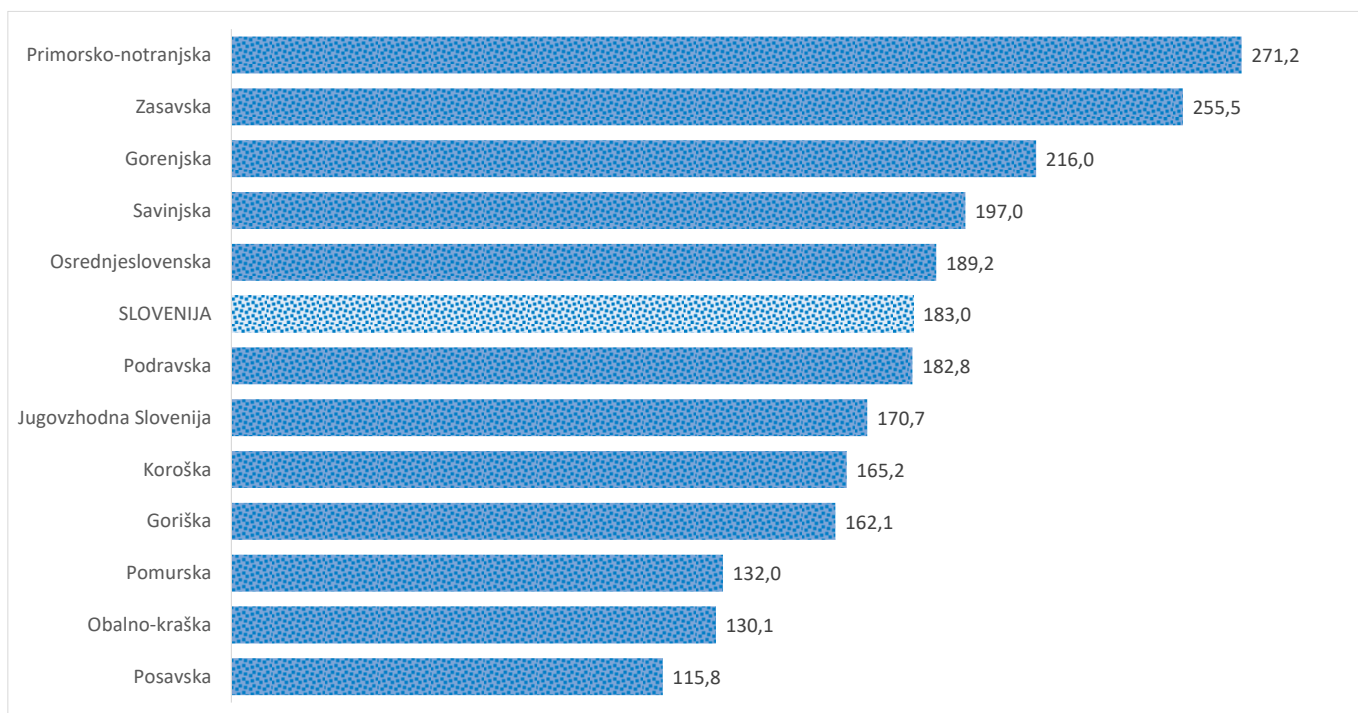

Kazalniki v skladu z odloki Vlade RS

Dnevno poročilo, stanje na dan 10.05.2021

Datum objave: 11. 05. 2021

Sedem dnevno število potrjenih primerov na 100.000 prebivalcev Slovenije po statističnih regijah, 10. 05. 2021

Sedem dnevno povprečno število potrjenih primerov na 100.000 prebivalcev Slovenije po statističnih regijah, 10. 05. 2021

Sedem dnevno povprečno število potrjenih primerov v Sloveniji po statističnih regijah, 10. 05. 2021

14 dnevno število potrjenih primerov na 100.000 prebivalcev Slovenije po statističnih regijah, 10. 05. 2021