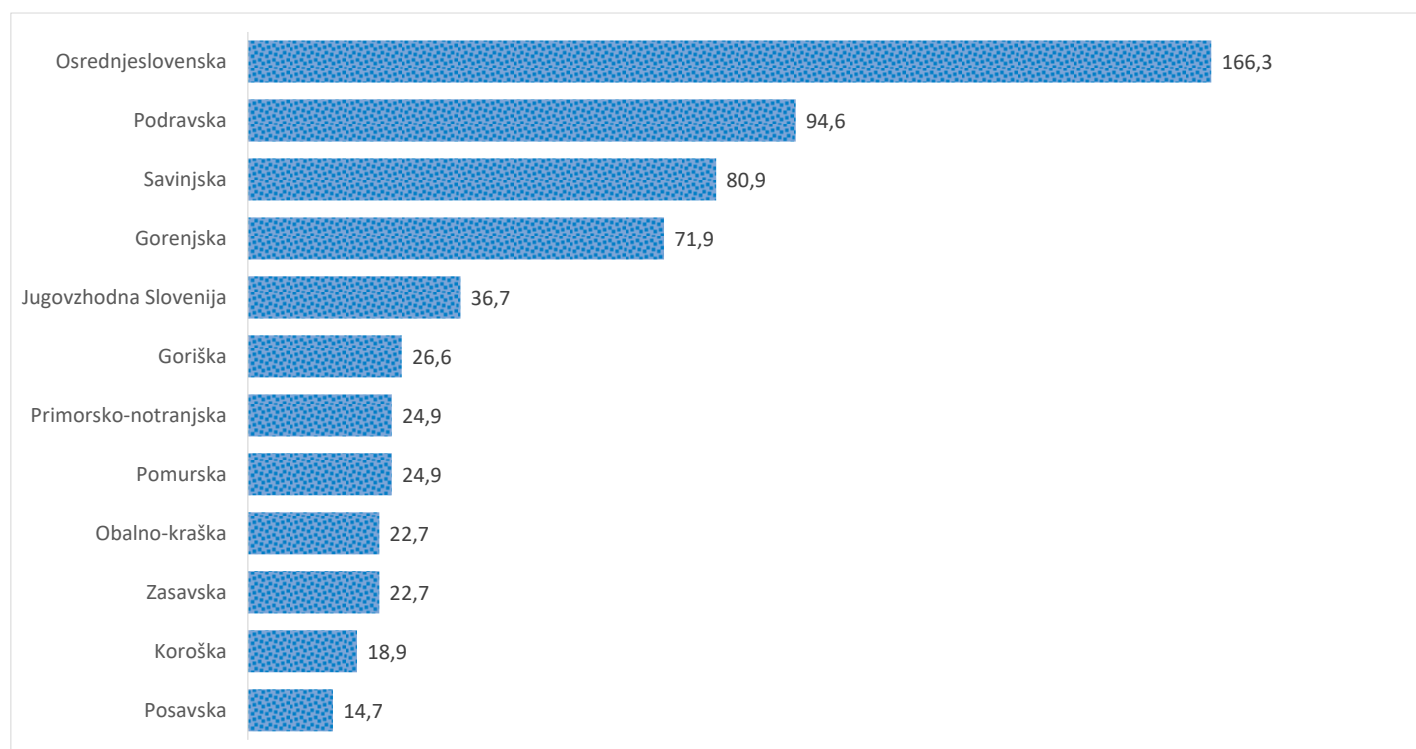

Kazalniki v skladu z odloki Vlade RS

Dnevno poročilo, stanje na dan 09.05.2021

Datum objave: 10. 05. 2021

Sedem dnevno število potrjenih primerov na 100.000 prebivalcev Slovenije po statističnih regijah, 09. 05. 2021

Sedem dnevno povprečno število potrjenih primerov na 100.000 prebivalcev Slovenije po statističnih regijah, 09. 05. 2021

Sedem dnevno povprečno število potrjenih primerov v Sloveniji po statističnih regijah, 09. 05. 2021

14 dnevno število potrjenih primerov na 100.000 prebivalcev Slovenije po statističnih regijah, 09. 05. 2021