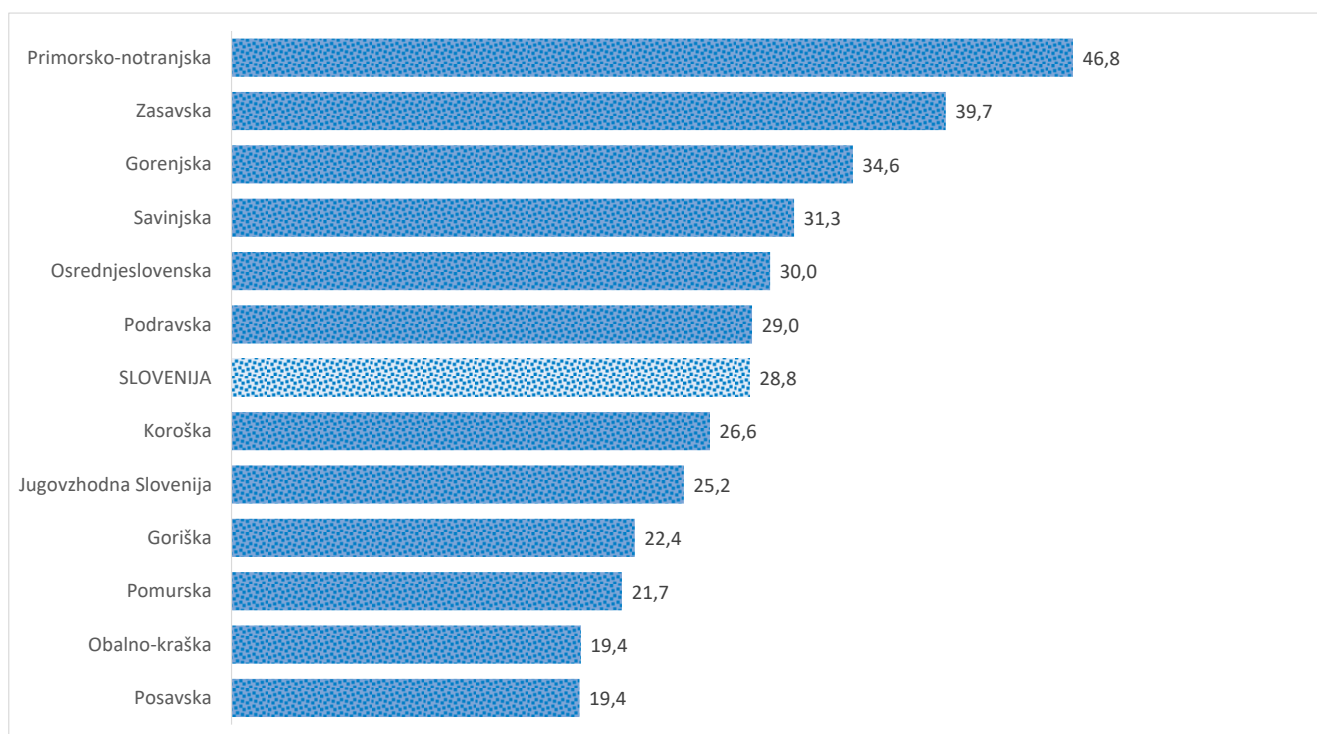

Kazalniki v skladu z odloki Vlade RS

Dnevno poročilo, stanje na dan 09.05.2021

Datum objave: 10. 05. 2021

Sedem dnevno število potrjenih primerov na 100.000 prebivalcev Slovenije po statističnih regijah, 09. 05. 2021

Sedem dnevno povprečno število potrjenih primerov na 100.000 prebivalcev Slovenije po statističnih regijah, 09. 05. 2021

Sedem dnevno povprečno število potrjenih primerov v Sloveniji po statističnih regijah, 09. 05. 2021

14 dnevno število potrjenih primerov na 100.000 prebivalcev Slovenije po statističnih regijah, 09. 05. 2021