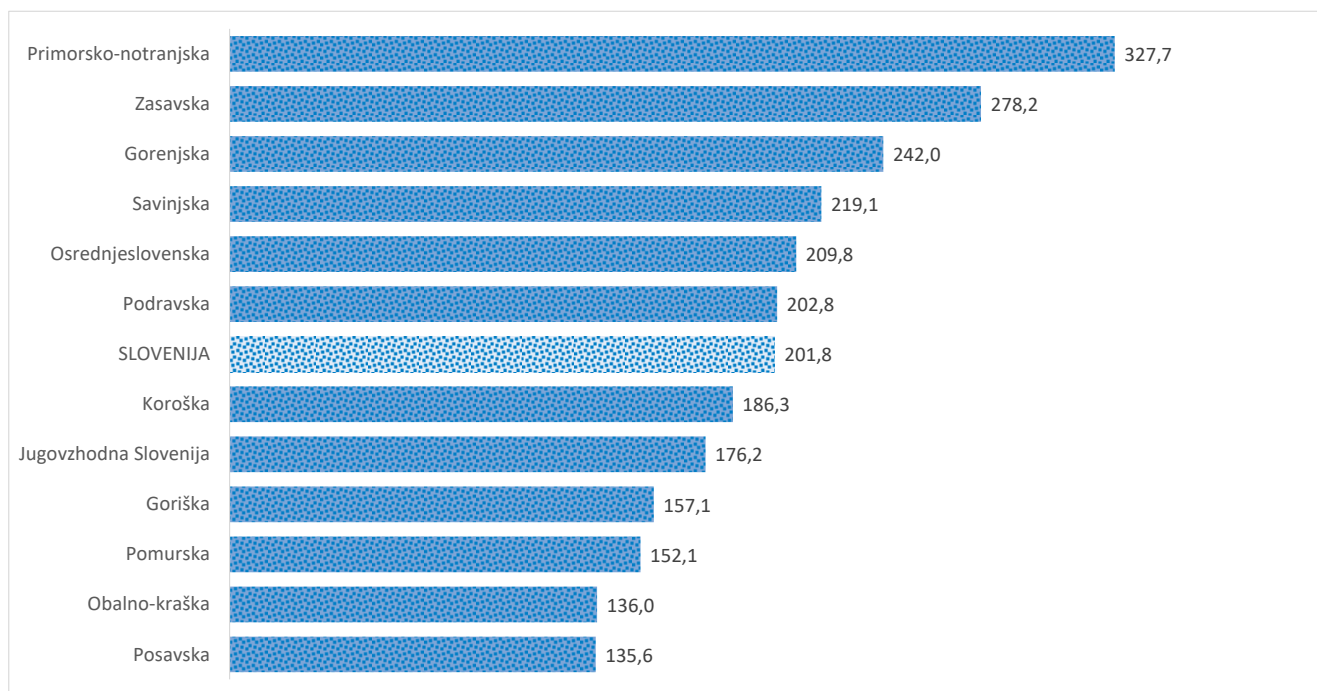

Kazalniki v skladu z odloki Vlade RS

Dnevno poročilo, stanje na dan 09.05.2021

Datum objave: 10. 05. 2021

Sedem dnevno število potrjenih primerov na 100.000 prebivalcev Slovenije po statističnih regijah, 09. 05. 2021

Sedem dnevno povprečno število potrjenih primerov na 100.000 prebivalcev Slovenije po statističnih regijah, 09. 05. 2021

Sedem dnevno povprečno število potrjenih primerov v Sloveniji po statističnih regijah, 09. 05. 2021

14 dnevno število potrjenih primerov na 100.000 prebivalcev Slovenije po statističnih regijah, 09. 05. 2021