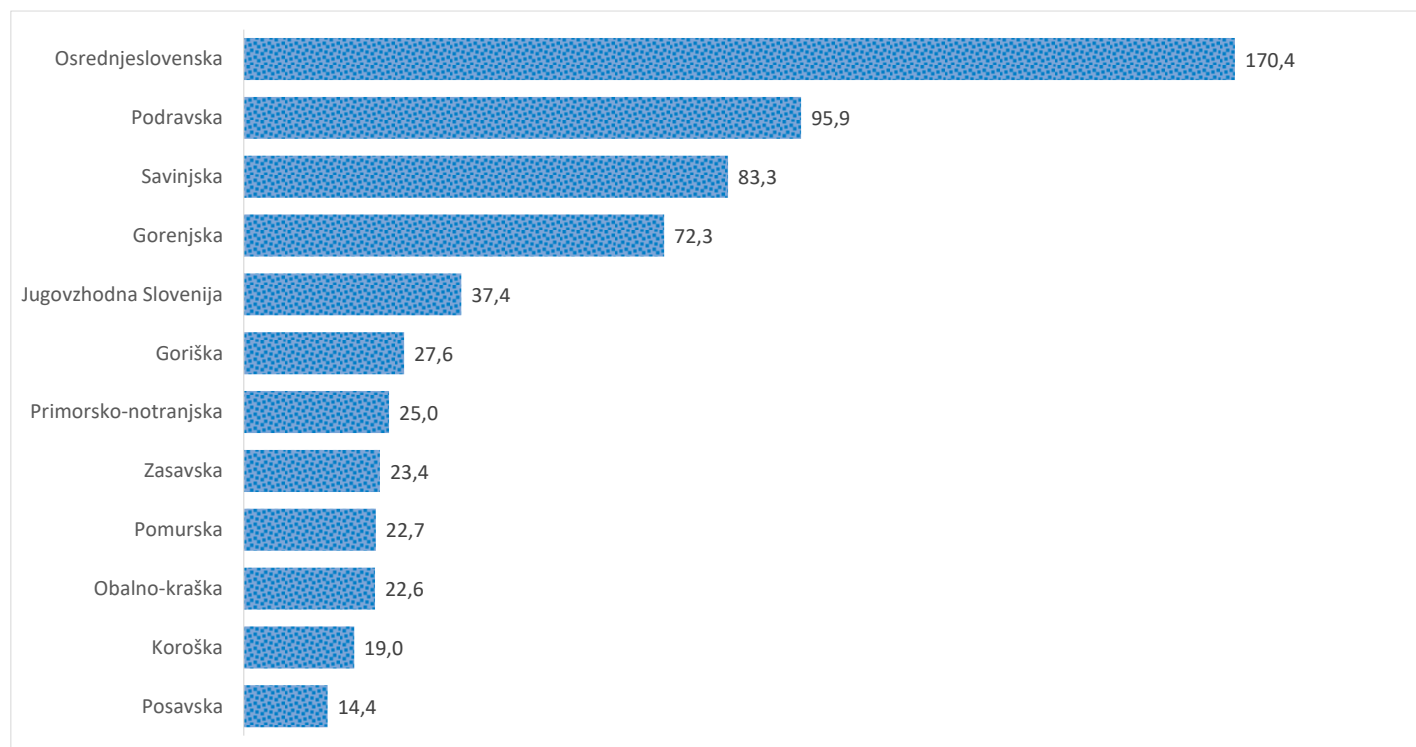

Sedem dnevno povprečno število potrjenih primerov v Sloveniji po statističnih regijah, 08. 05. 2021