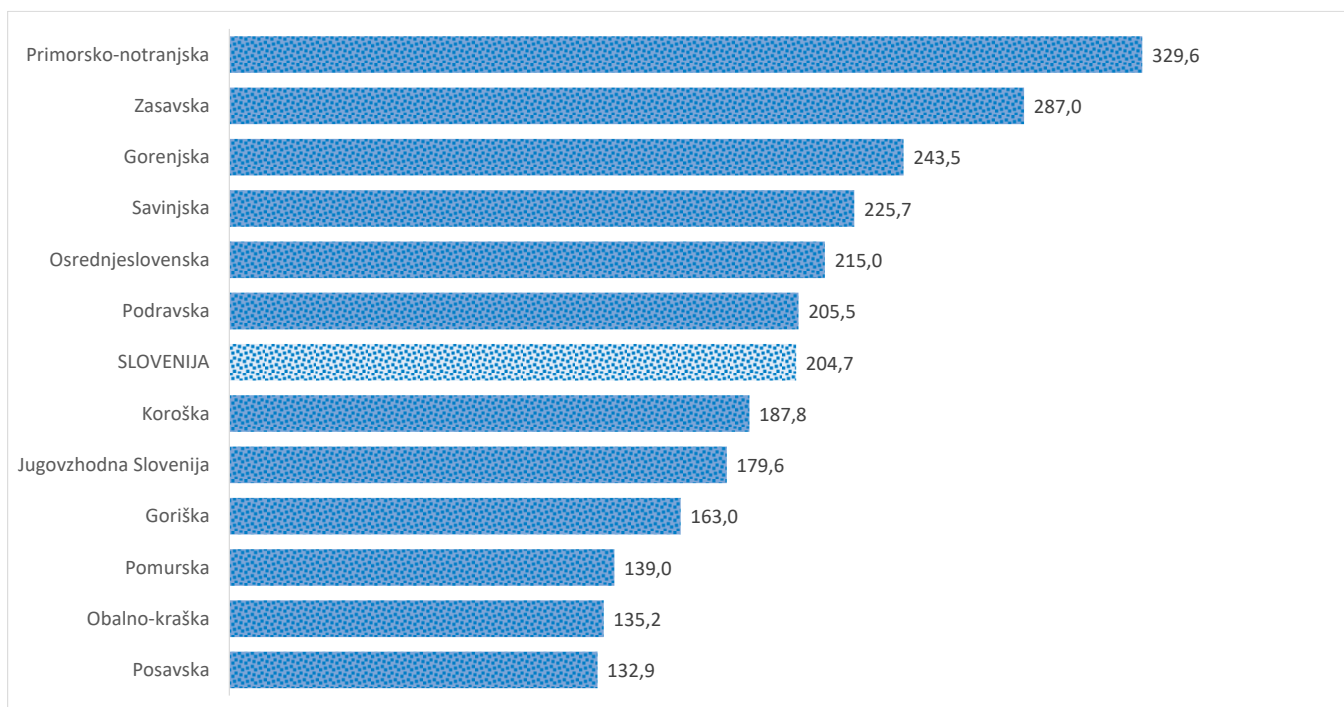

### Sedem dnevno število potrjenih primerov na 100.000 prebivalcev Slovenije po statističnih regijah, 08. 05. 2021

### Sedem dnevno povprečno število potrjenih primerov na 100.000 prebivalcev Slovenije po statističnih regijah, 08. 05. 2021

## Sedem dnevno povprečno število potrjenih primerov v Sloveniji po statističnih regijah, 08. 05. 2021