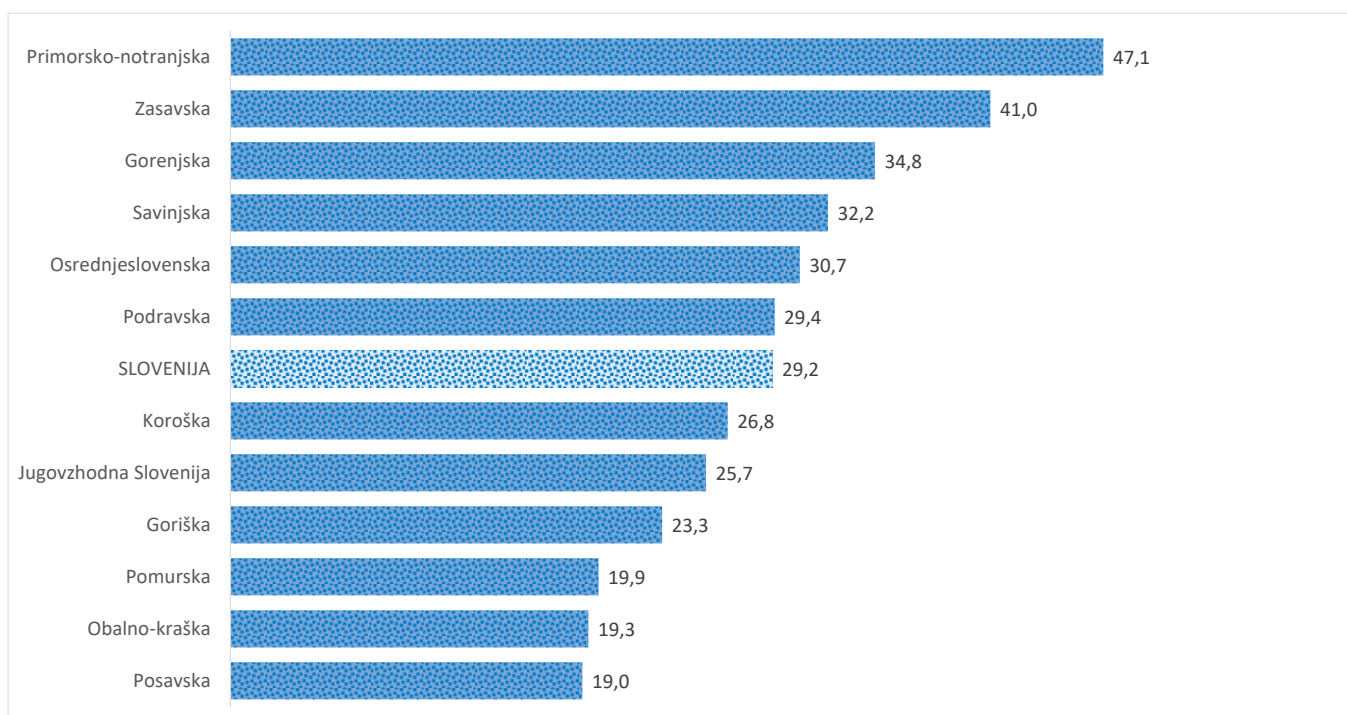

### Sedem dnevno število potrjenih primerov na 100.000 prebivalcev Slovenije po statističnih regijah, 08. 05. 2021

### Sedem dnevno povprečno število potrjenih primerov na 100.000 prebivalcev Slovenije po statističnih regijah, 08. 05. 2021

## Sedem dnevno povprečno število potrjenih primerov v Sloveniji po statističnih regijah, 08. 05. 2021