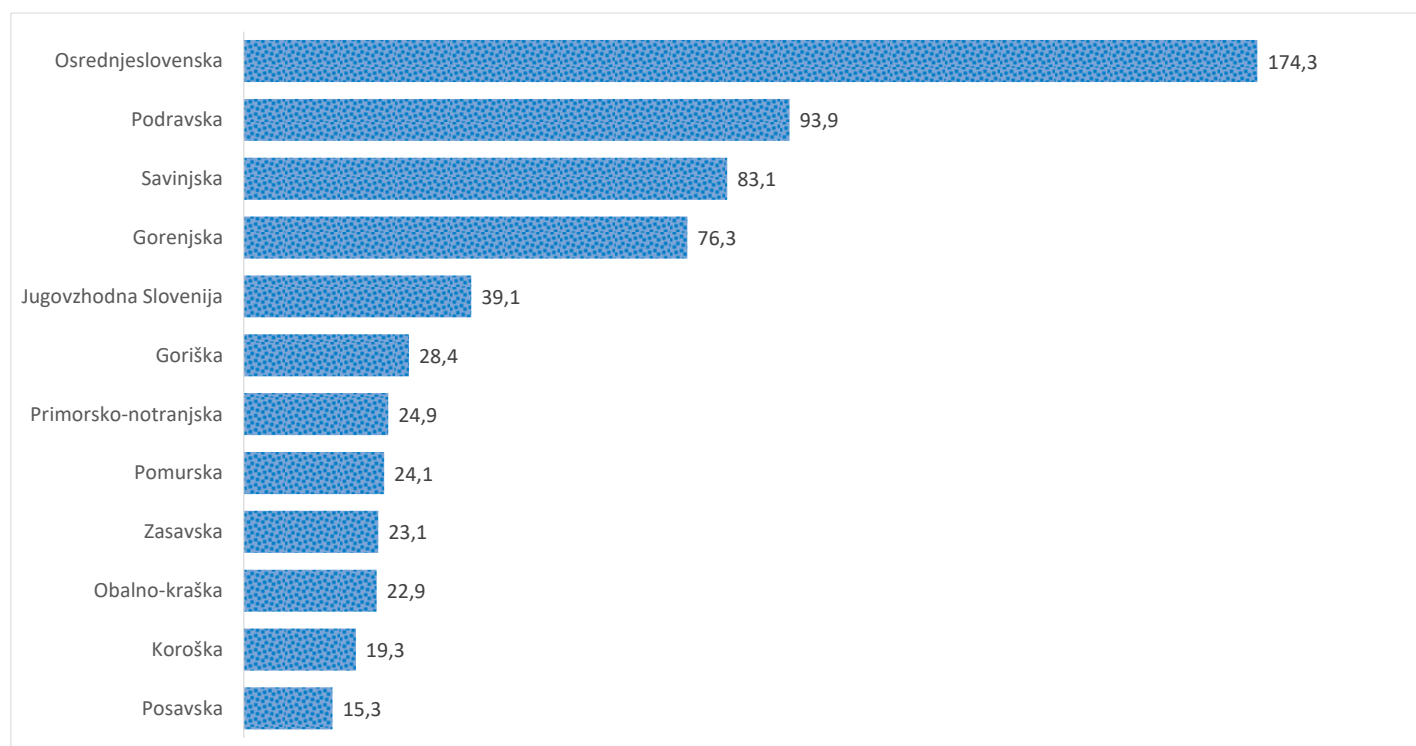

Kazalniki v skladu z odloki Vlade RS

Dnevno poročilo, stanje na dan 07.05.2021

Datum objave: 08. 05. 2021

Sedem dnevno število potrjenih primerov na 100.000 prebivalcev Slovenije po statističnih regijah, 07. 05. 2021

Sedem dnevno povprečno število potrjenih primerov na 100.000 prebivalcev Slovenije po statističnih regijah, 07. 05. 2021

Sedem dnevno povprečno število potrjenih primerov v Sloveniji po statističnih regijah, 07. 05. 2021

14 dnevno število potrjenih primerov na 100.000 prebivalcev Slovenije po statističnih regijah, 07. 05. 2021