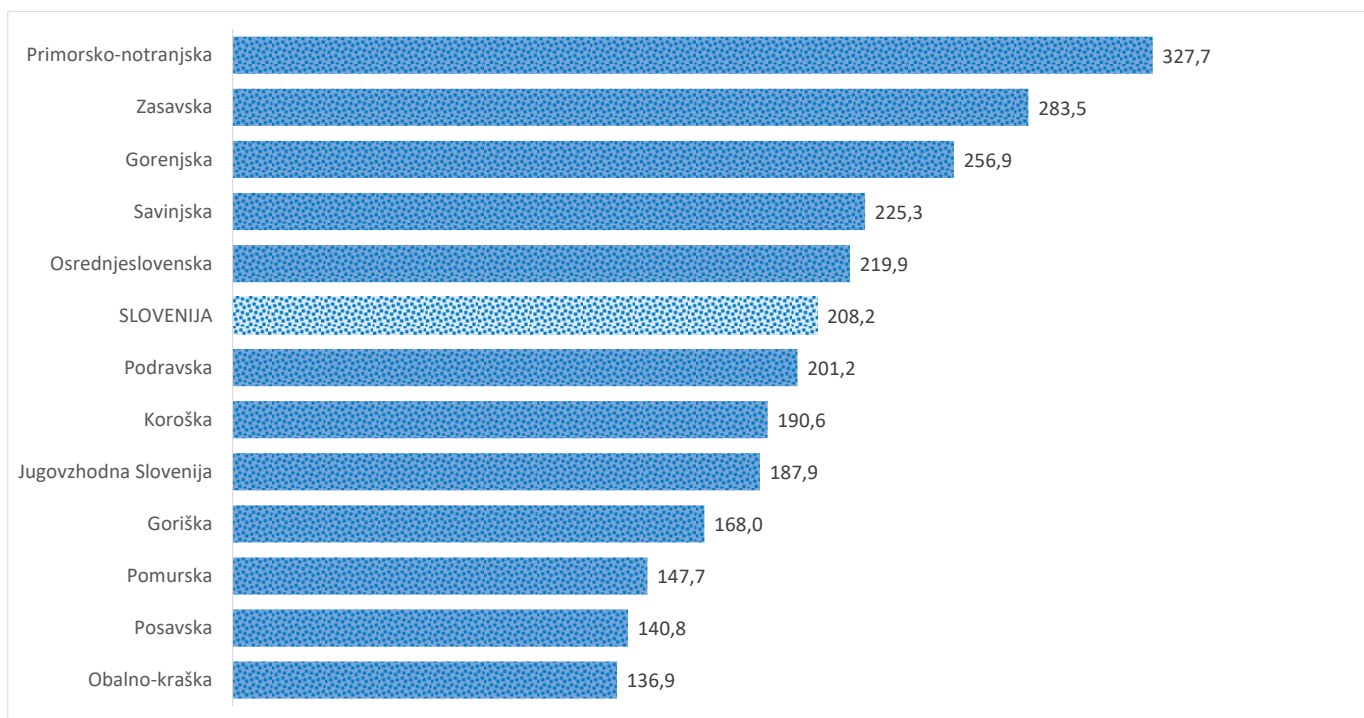

Kazalniki v skladu z odloki Vlade RS

Dnevno poročilo, stanje na dan 07.05.2021

Datum objave: 08. 05. 2021

Sedem dnevno število potrjenih primerov na 100.000 prebivalcev Slovenije po statističnih regijah, 07. 05. 2021

Sedem dnevno povprečno število potrjenih primerov na 100.000 prebivalcev Slovenije po statističnih regijah, 07. 05. 2021

Sedem dnevno povprečno število potrjenih primerov v Sloveniji po statističnih regijah, 07. 05. 2021

14 dnevno število potrjenih primerov na 100.000 prebivalcev Slovenije po statističnih regijah, 07. 05. 2021