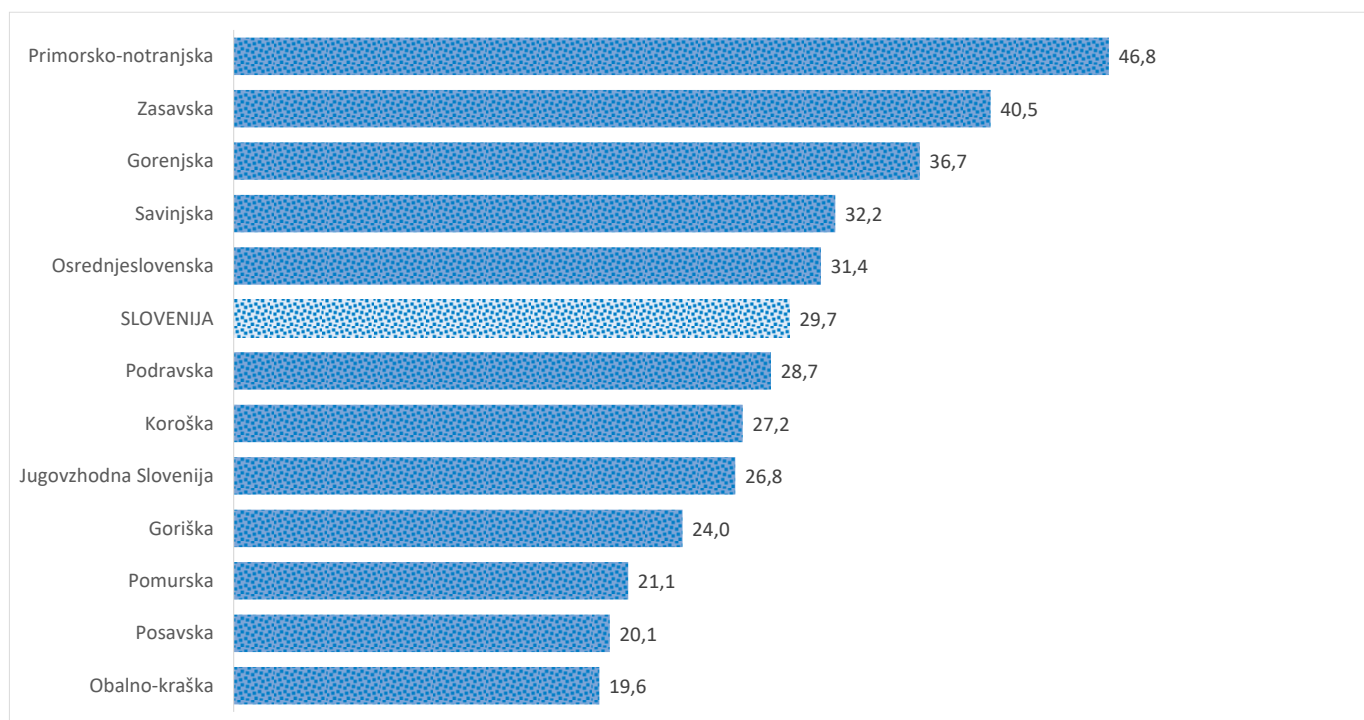

Kazalniki v skladu z odloki Vlade RS

Dnevno poročilo, stanje na dan 07.05.2021

Datum objave: 08. 05. 2021

Sedem dnevno število potrjenih primerov na 100.000 prebivalcev Slovenije po statističnih regijah, 07. 05. 2021

Sedem dnevno povprečno število potrjenih primerov na 100.000 prebivalcev Slovenije po statističnih regijah, 07. 05. 2021

Sedem dnevno povprečno število potrjenih primerov v Sloveniji po statističnih regijah, 07. 05. 2021

14 dnevno število potrjenih primerov na 100.000 prebivalcev Slovenije po statističnih regijah, 07. 05. 2021