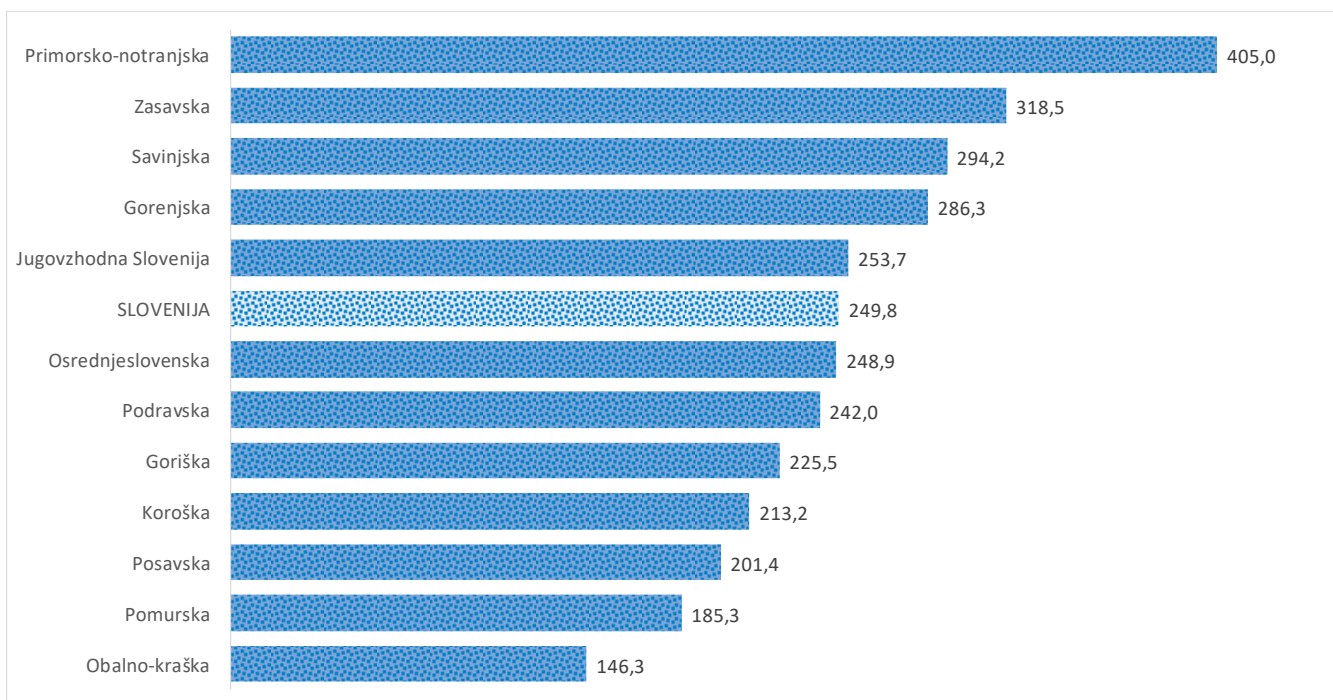

Kazalniki v skladu z odloki Vlade RS

Dnevno poročilo, stanje na dan 04.05.2021

Datum objave: 05. 05. 2021

Sedem dnevno število potrjenih primerov na 100.000 prebivalcev Slovenije po statističnih regijah, 04. 05. 2021

Sedem dnevno povprečno število potrjenih primerov na 100.000 prebivalcev Slovenije po statističnih regijah, 04. 05. 2021

Sedem dnevno povprečno število potrjenih primerov v Sloveniji po statističnih regijah, 04. 05. 2021

14 dnevno število potrjenih primerov na 100.000 prebivalcev Slovenije po statističnih regijah, 04. 05. 2021