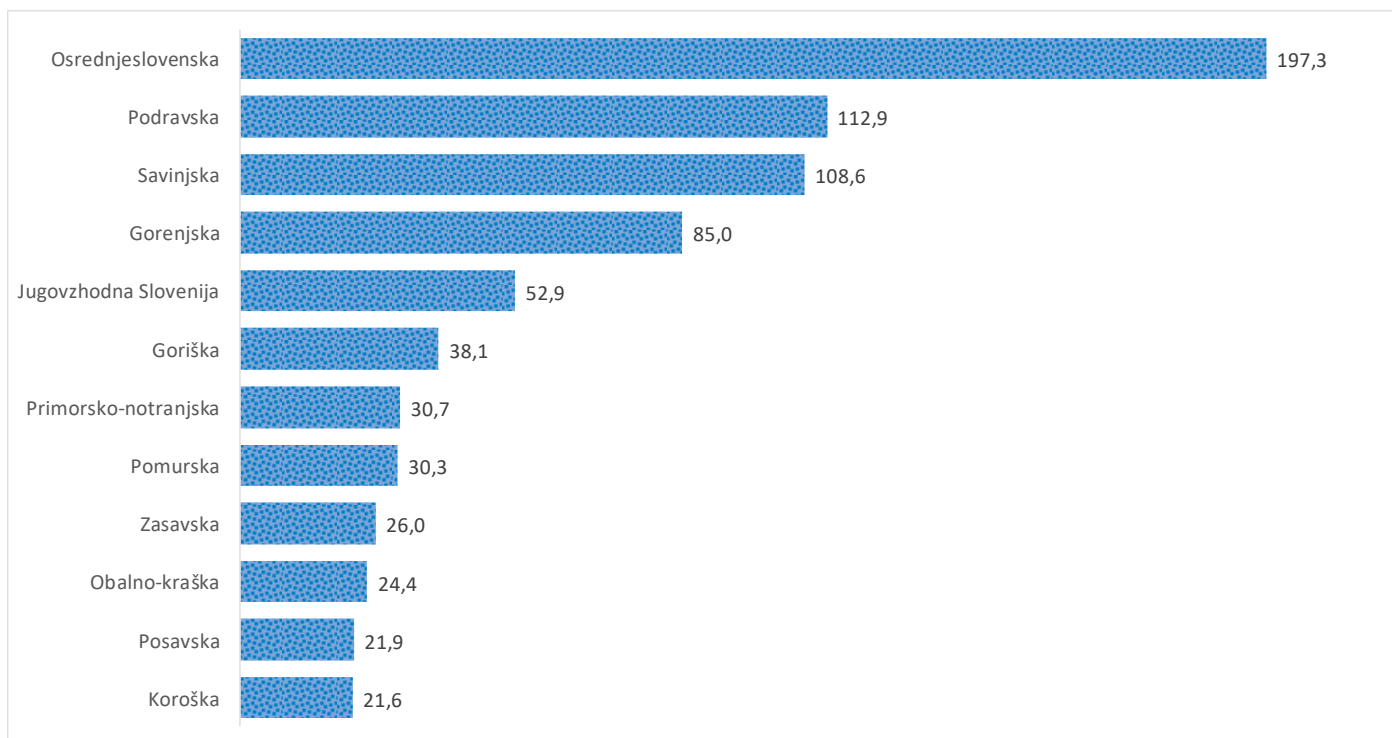

Kazalniki v skladu z odloki Vlade RS

Dnevno poročilo, stanje na dan 04.05.2021

Datum objave: 05. 05. 2021

Sedem dnevno število potrjenih primerov na 100.000 prebivalcev Slovenije po statističnih regijah, 04. 05. 2021

Sedem dnevno povprečno število potrjenih primerov na 100.000 prebivalcev Slovenije po statističnih regijah, 04. 05. 2021

Sedem dnevno povprečno število potrjenih primerov v Sloveniji po statističnih regijah, 04. 05. 2021

14 dnevno število potrjenih primerov na 100.000 prebivalcev Slovenije po statističnih regijah, 04. 05. 2021