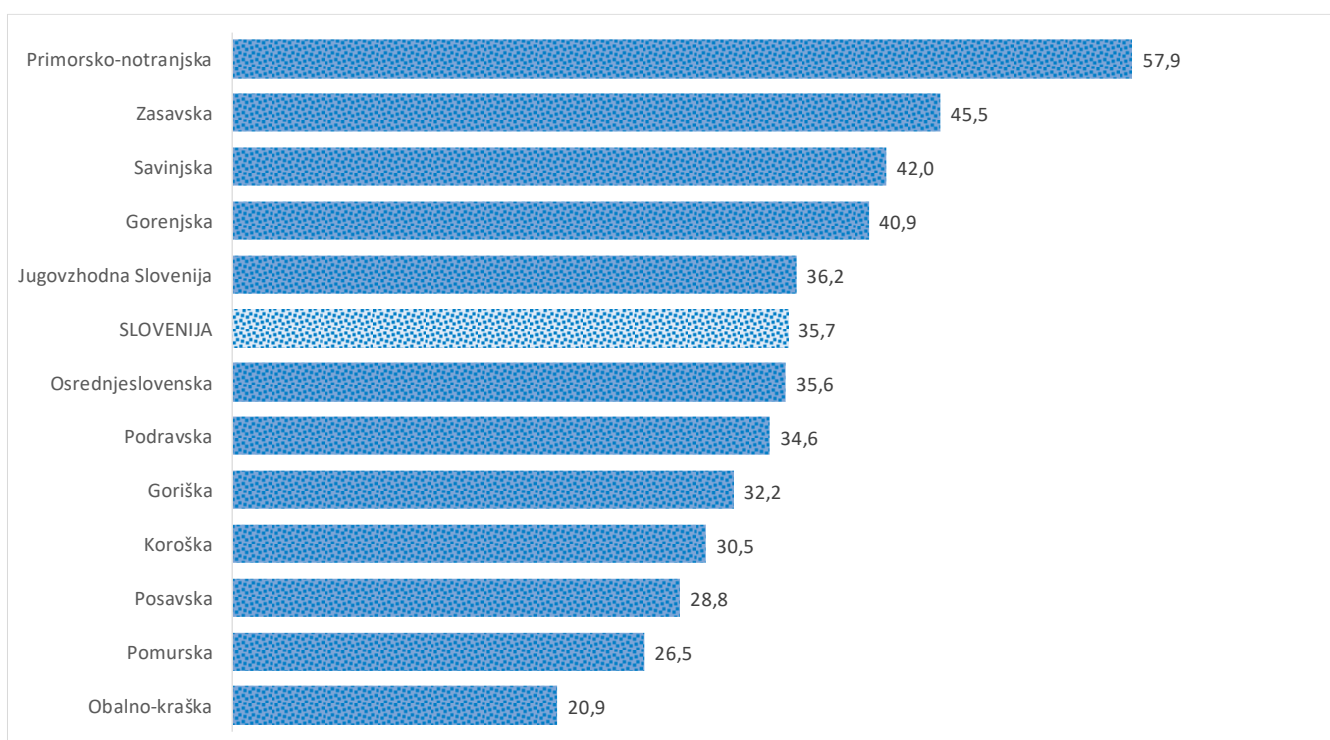

Kazalniki v skladu z odloki Vlade RS

Dnevno poročilo, stanje na dan 04.05.2021

Datum objave: 05. 05. 2021

Sedem dnevno število potrjenih primerov na 100.000 prebivalcev Slovenije po statističnih regijah, 04. 05. 2021

Sedem dnevno povprečno število potrjenih primerov na 100.000 prebivalcev Slovenije po statističnih regijah, 04. 05. 2021

Sedem dnevno povprečno število potrjenih primerov v Sloveniji po statističnih regijah, 04. 05. 2021

14 dnevno število potrjenih primerov na 100.000 prebivalcev Slovenije po statističnih regijah, 04. 05. 2021