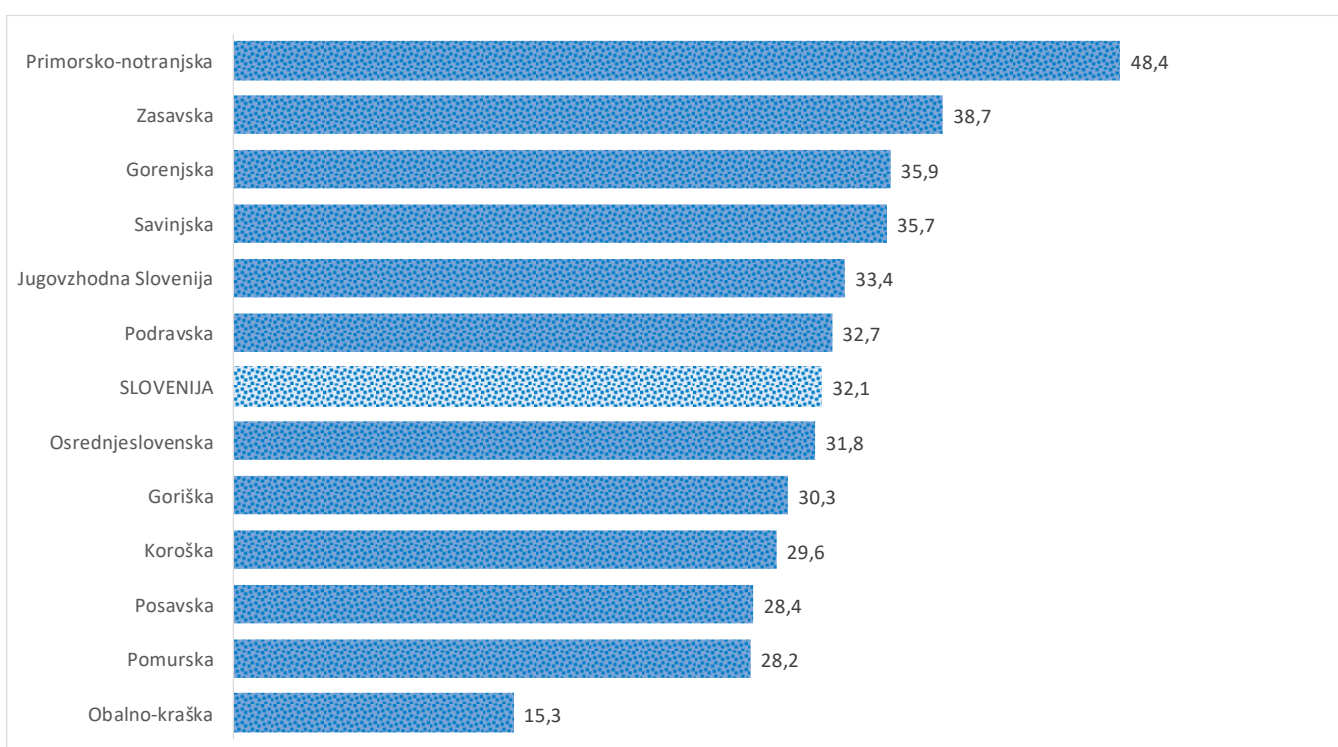

Kazalniki v skladu z odloki Vlade RS

Dnevno poročilo, stanje na dan 03.05.2021

Datum objave: 04. 05. 2021

Sedem dnevno število potrjenih primerov na 100.000 prebivalcev Slovenije po statističnih regijah, 03.05.2021

Sedem dnevno povprečno število potrjenih primerov na 100.000 prebivalcev Slovenije po statističnih regijah, 03.05.2021

Sedem dnevno povprečno število potrjenih primerov v Sloveniji po statističnih regijah, 03.05.2021

14 dnevno število potrjenih primerov na 100.000 prebivalcev Slovenije po statističnih regijah, 03.05.2021