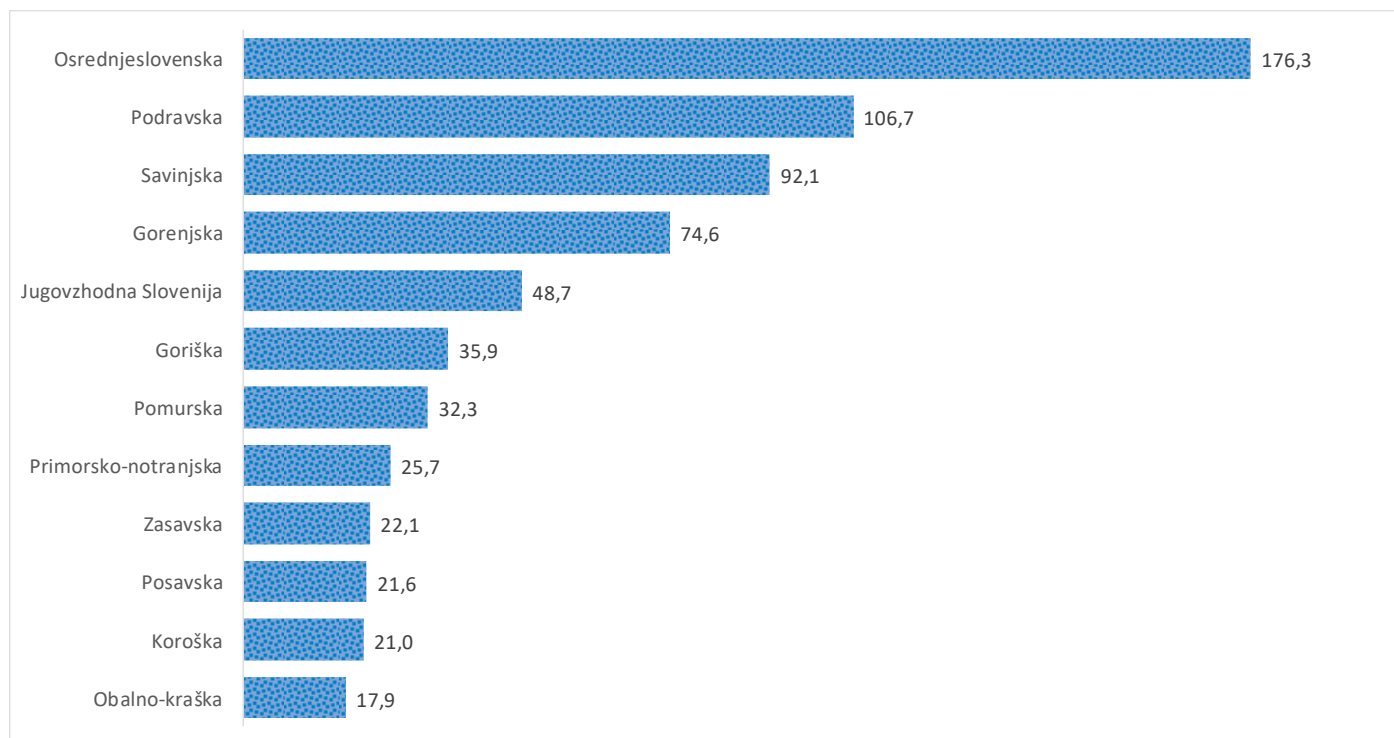

Kazalniki v skladu z odloki Vlade RS

Dnevno poročilo, stanje na dan 03.05.2021

Datum objave: 04. 05. 2021

Sedem dnevno število potrjenih primerov na 100.000 prebivalcev Slovenije po statističnih regijah, 03.05.2021

Sedem dnevno povprečno število potrjenih primerov na 100.000 prebivalcev Slovenije po statističnih regijah, 03.05.2021

Sedem dnevno povprečno število potrjenih primerov v Sloveniji po statističnih regijah, 03.05.2021

14 dnevno število potrjenih primerov na 100.000 prebivalcev Slovenije po statističnih regijah, 03.05.2021