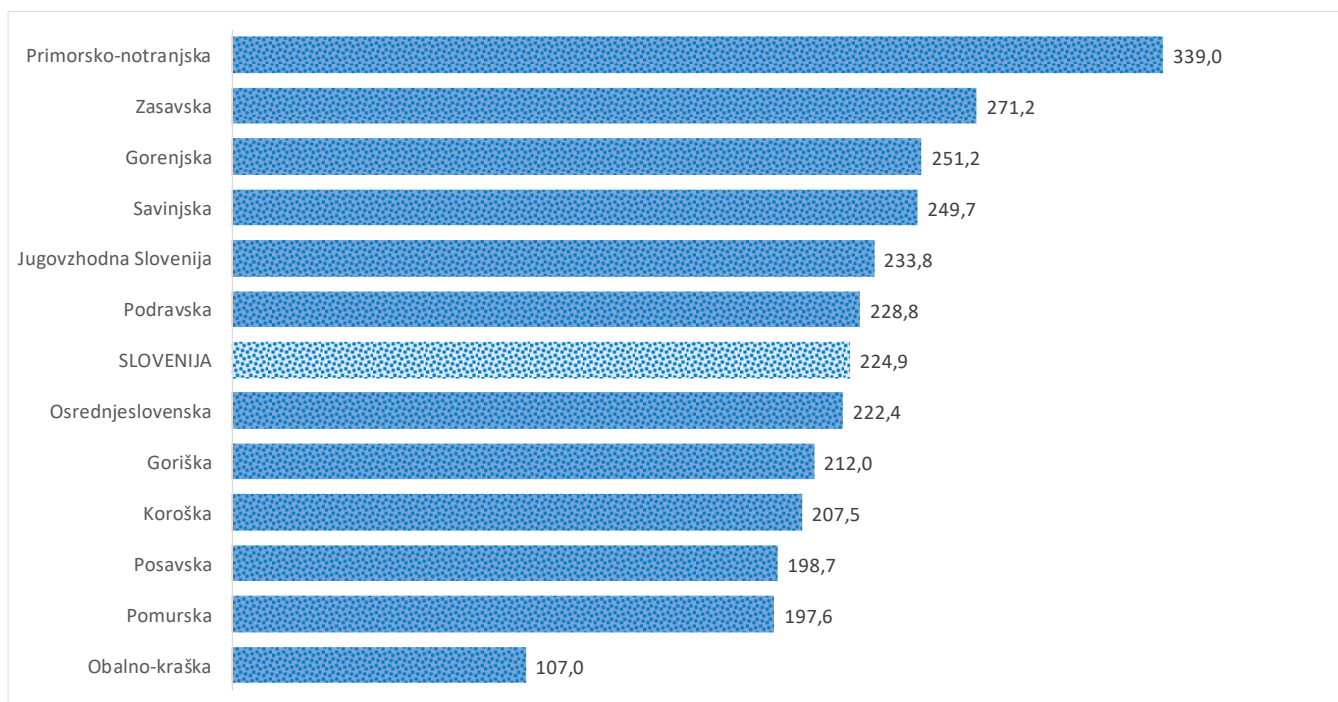

Kazalniki v skladu z odloki Vlade RS

Dnevno poročilo, stanje na dan 03.05.2021

Datum objave: 04. 05. 2021

Sedem dnevno število potrjenih primerov na 100.000 prebivalcev Slovenije po statističnih regijah, 03.05.2021

Sedem dnevno povprečno število potrjenih primerov na 100.000 prebivalcev Slovenije po statističnih regijah, 03.05.2021

Sedem dnevno povprečno število potrjenih primerov v Sloveniji po statističnih regijah, 03.05.2021

14 dnevno število potrjenih primerov na 100.000 prebivalcev Slovenije po statističnih regijah, 03.05.2021