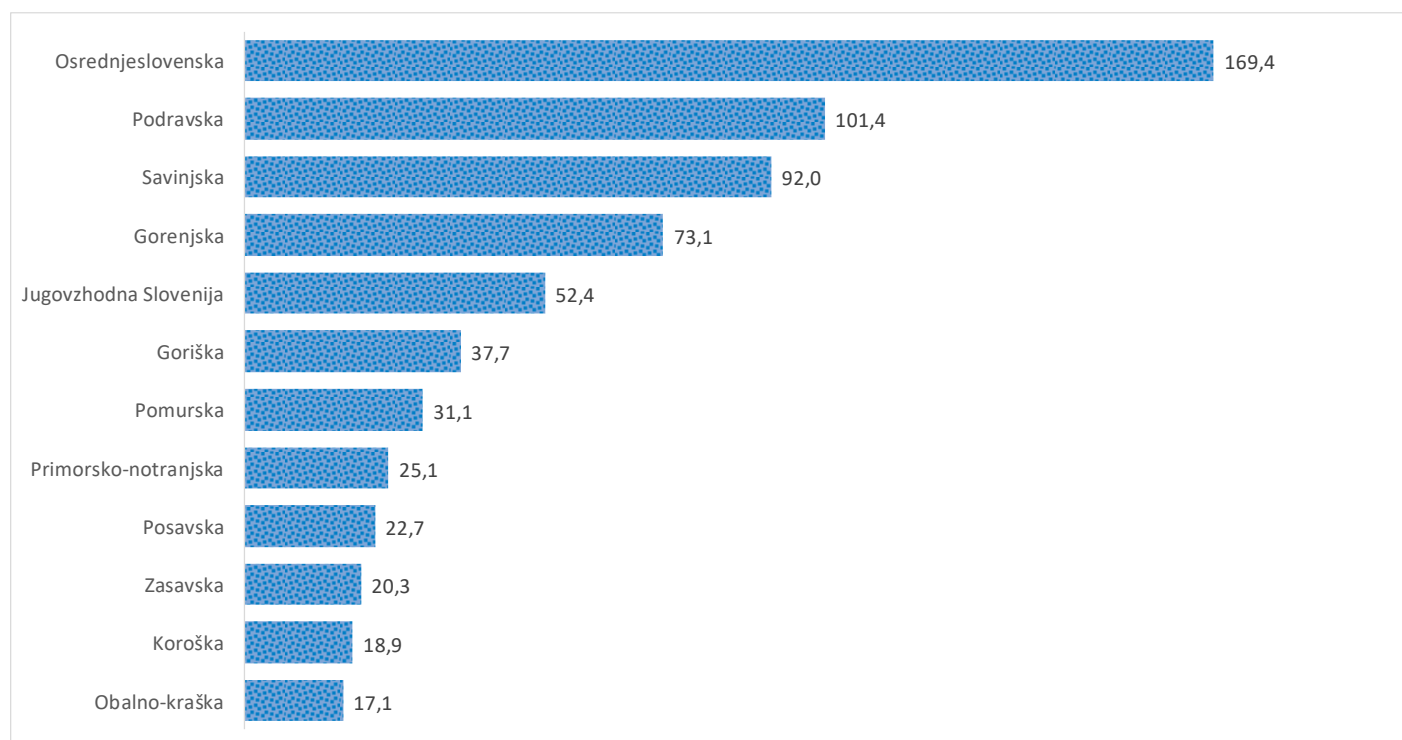

Kazalniki v skladu z odloki Vlade RS

Dnevno poročilo, stanje na dan 02.05.2021

Datum objave: 03.05. 2021

Sedem dnevno število potrjenih primerov na 100.000 prebivalcev Slovenije po statističnih regijah, 02.05.2021

Sedem dnevno povprečno število potrjenih primerov na 100.000 prebivalcev Slovenije po statističnih regijah, 02.05.2021

Sedem dnevno povprečno število potrjenih primerov v Sloveniji po statističnih regijah, 02.05.2021

14 dnevno število potrjenih primerov na 100.000 prebivalcev Slovenije po statističnih regijah, 02.05.2021