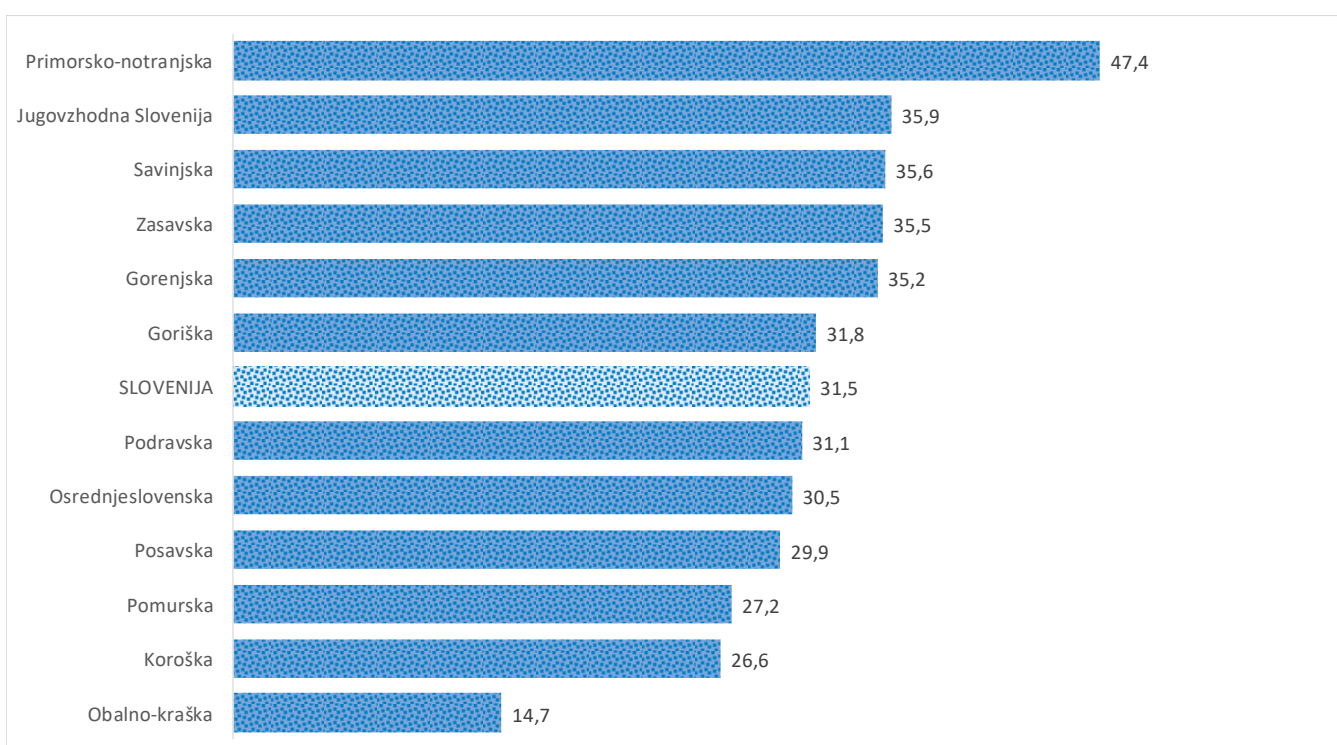

Kazalniki v skladu z odloki Vlade RS

Dnevno poročilo, stanje na dan 02.05.2021

Datum objave: 03.05. 2021

Sedem dnevno število potrjenih primerov na 100.000 prebivalcev Slovenije po statističnih regijah, 02.05.2021

Sedem dnevno povprečno število potrjenih primerov na 100.000 prebivalcev Slovenije po statističnih regijah, 02.05.2021

Sedem dnevno povprečno število potrjenih primerov v Sloveniji po statističnih regijah, 02.05.2021

14 dnevno število potrjenih primerov na 100.000 prebivalcev Slovenije po statističnih regijah, 02.05.2021