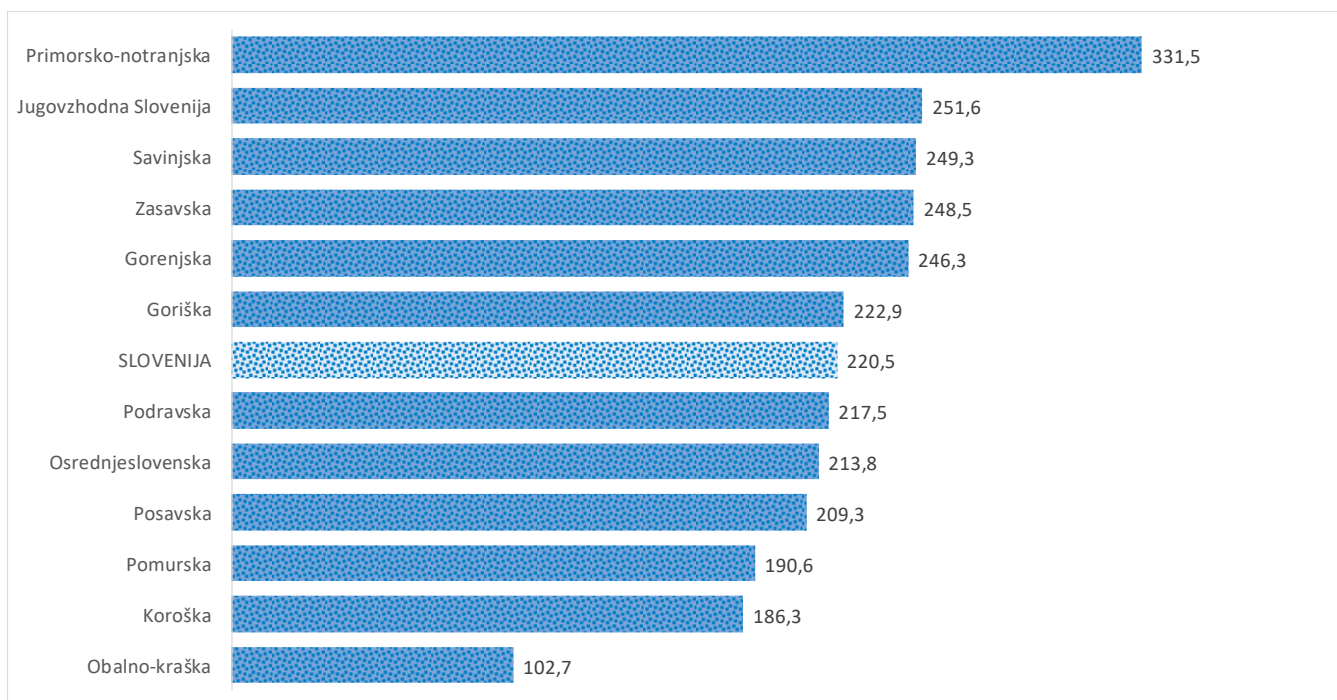

Kazalniki v skladu z odloki Vlade RS

Dnevno poročilo, stanje na dan 02.05.2021

Datum objave: 03.05. 2021

Sedem dnevno število potrjenih primerov na 100.000 prebivalcev Slovenije po statističnih regijah, 02.05.2021

Sedem dnevno povprečno število potrjenih primerov na 100.000 prebivalcev Slovenije po statističnih regijah, 02.05.2021

Sedem dnevno povprečno število potrjenih primerov v Sloveniji po statističnih regijah, 02.05.2021

14 dnevno število potrjenih primerov na 100.000 prebivalcev Slovenije po statističnih regijah, 02.05.2021