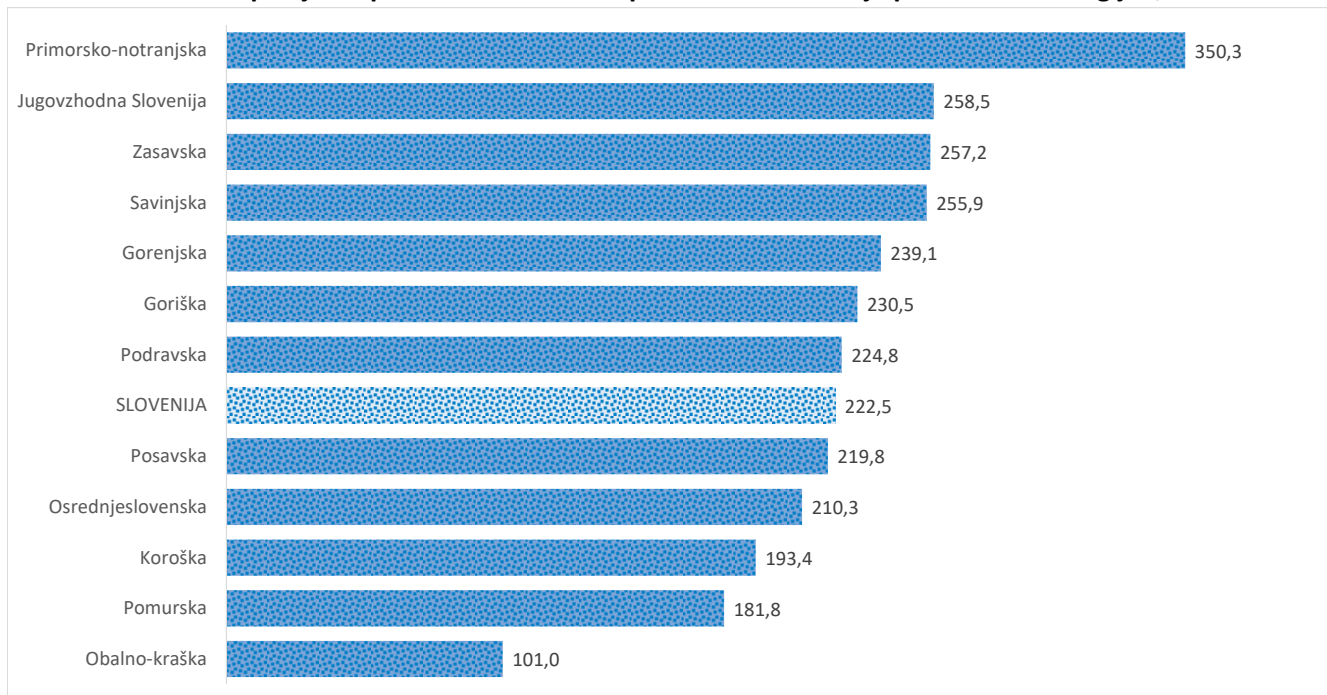

## Kazalniki v skladu z odloki Vlade RS

Dnevno poročilo, stanje na dan 30.04.2021

Datum objave: 01.05. 2021

### Sedem dnevno število potrjenih primerov na 100.000 prebivalcev Slovenije po statističnih regijah, 30.04.2021

### Sedem dnevno povprečno število potrjenih primerov na 100.000 prebivalcev Slovenije po statističnih regijah, 30.04.2021