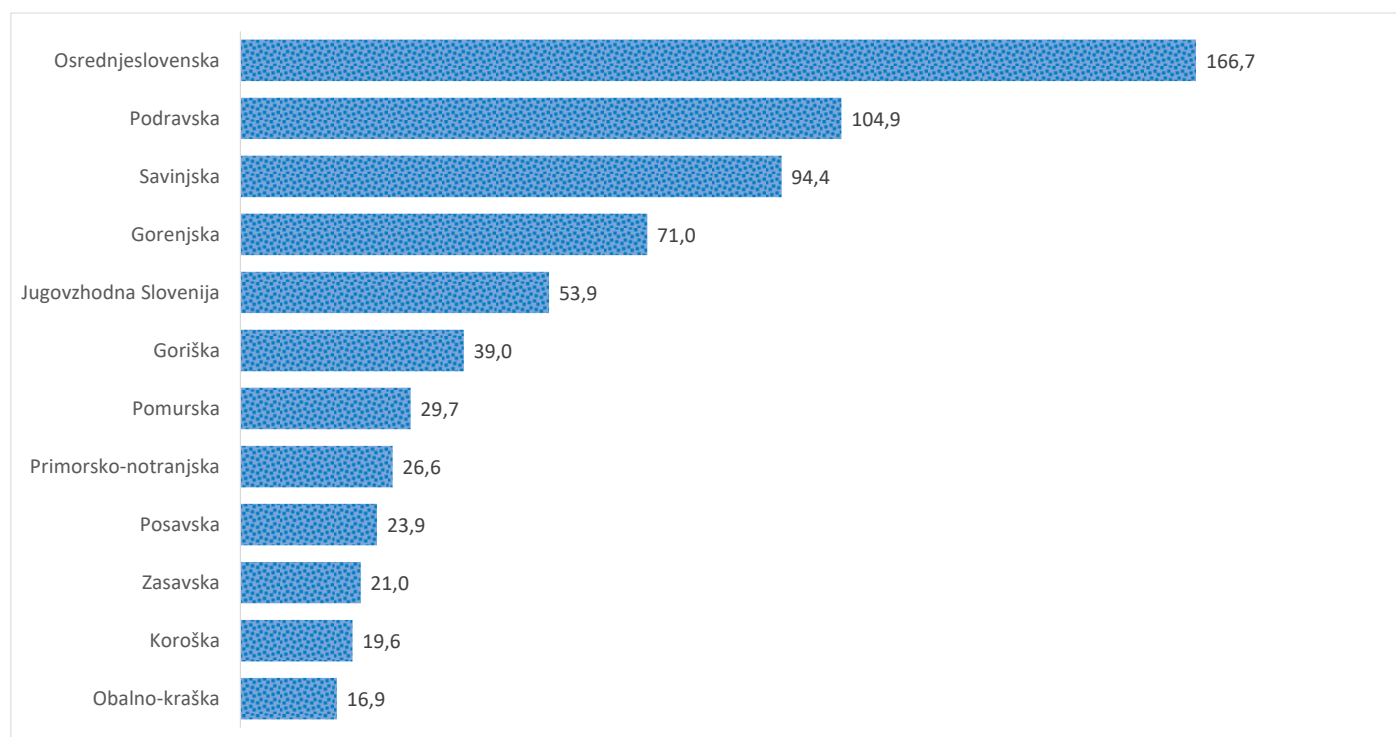

Sedem dnevno povprečno število potrjenih primerov v Sloveniji po statističnih regijah, 30.04.2021