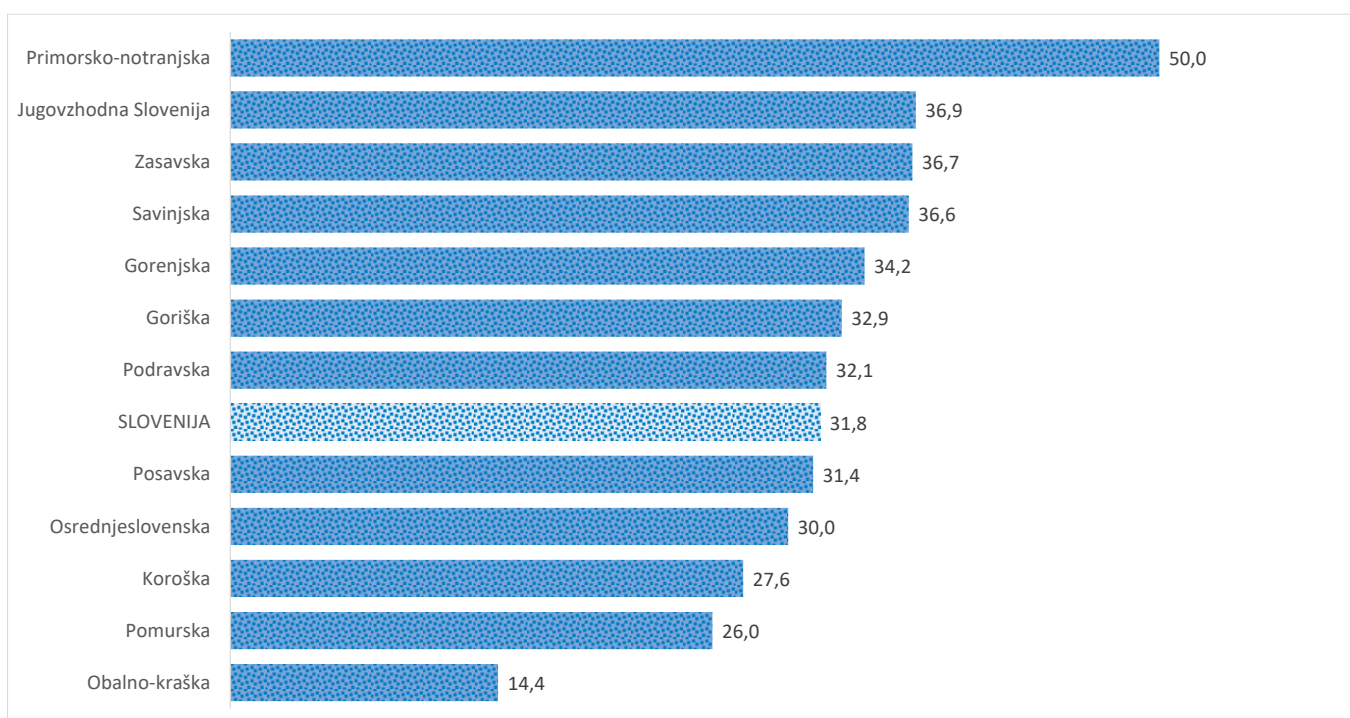

### Sedem dnevno število potrjenih primerov na 100.000 prebivalcev Slovenije po statističnih regijah, 30.04.2021

### Sedem dnevno povprečno število potrjenih primerov na 100.000 prebivalcev Slovenije po statističnih regijah, 30.04.2021