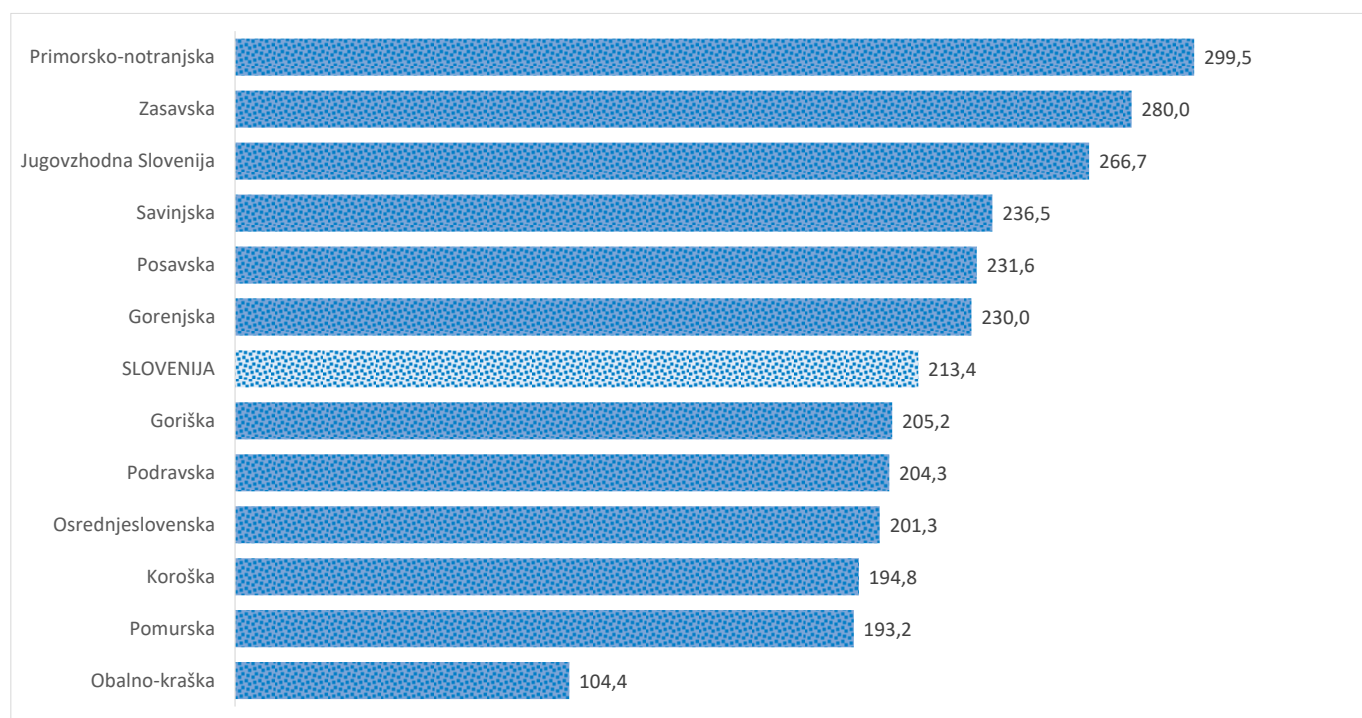

Kazalniki v skladu z odloki Vlade RS

Dnevno poročilo, stanje na dan 29.04.2021

Datum objave: 30.04. 2021

Sedem dnevno število potrjenih primerov na 100.000 prebivalcev Slovenije po statističnih regijah, 29.04.2021

Sedem dnevno povprečno število potrjenih primerov na 100.000 prebivalcev Slovenije po statističnih regijah, 29.04.2021

Sedem dnevno povprečno število potrjenih primerov v Sloveniji po statističnih regijah, 29.04.2021

14 dnevno število potrjenih primerov na 100.000 prebivalcev Slovenije po statističnih regijah, 29.04.2021