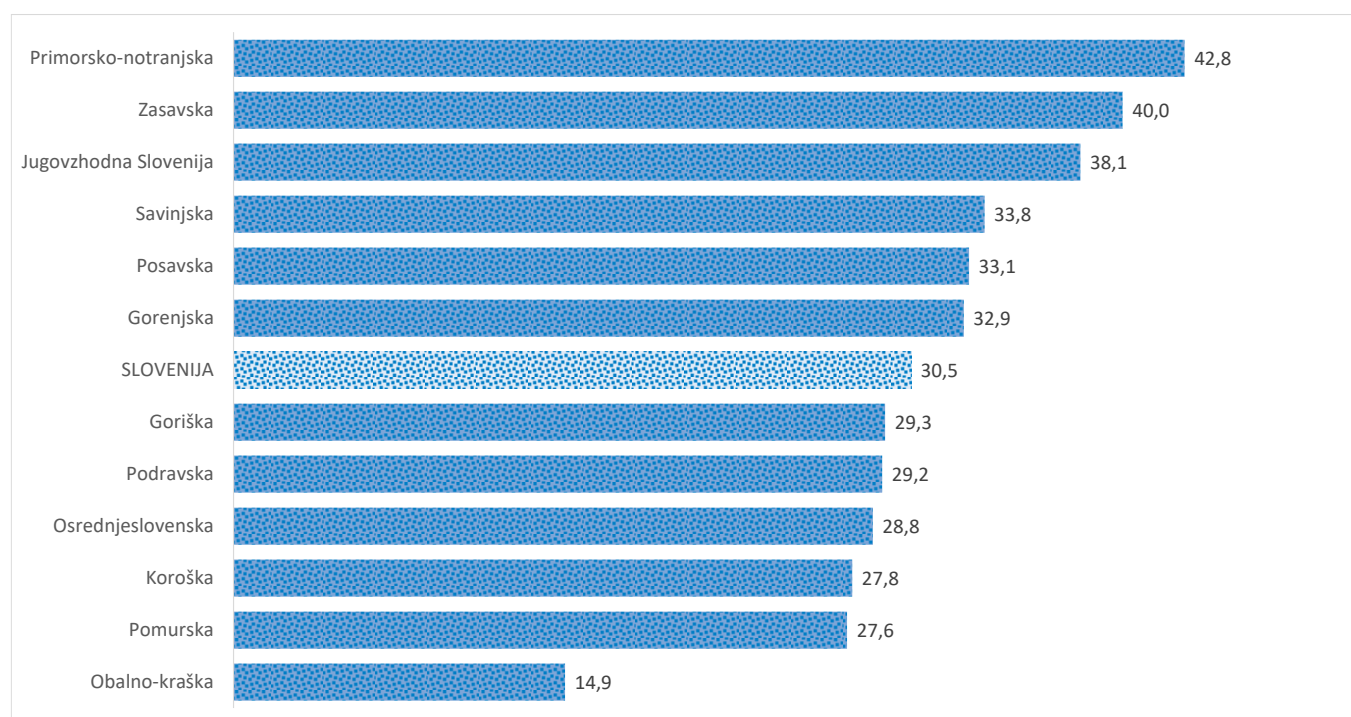

Kazalniki v skladu z odloki Vlade RS

Dnevno poročilo, stanje na dan 29.04.2021

Datum objave: 30.04. 2021

Sedem dnevno število potrjenih primerov na 100.000 prebivalcev Slovenije po statističnih regijah, 29.04.2021

Sedem dnevno povprečno število potrjenih primerov na 100.000 prebivalcev Slovenije po statističnih regijah, 29.04.2021

Sedem dnevno povprečno število potrjenih primerov v Sloveniji po statističnih regijah, 29.04.2021

14 dnevno število potrjenih primerov na 100.000 prebivalcev Slovenije po statističnih regijah, 29.04.2021