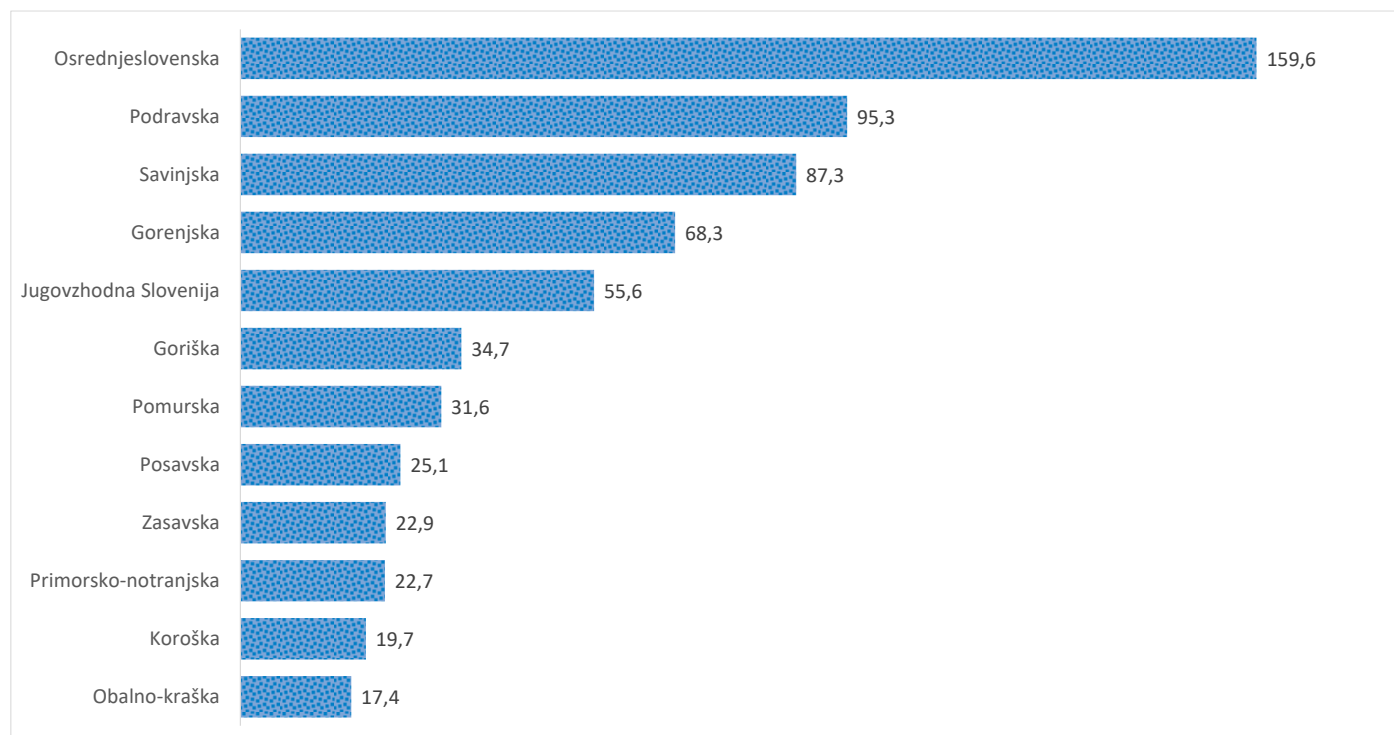

Kazalniki v skladu z odloki Vlade RS

Dnevno poročilo, stanje na dan 29.04.2021

Datum objave: 30.04. 2021

Sedem dnevno število potrjenih primerov na 100.000 prebivalcev Slovenije po statističnih regijah, 29.04.2021

Sedem dnevno povprečno število potrjenih primerov na 100.000 prebivalcev Slovenije po statističnih regijah, 29.04.2021

Sedem dnevno povprečno število potrjenih primerov v Sloveniji po statističnih regijah, 29.04.2021

14 dnevno število potrjenih primerov na 100.000 prebivalcev Slovenije po statističnih regijah, 29.04.2021