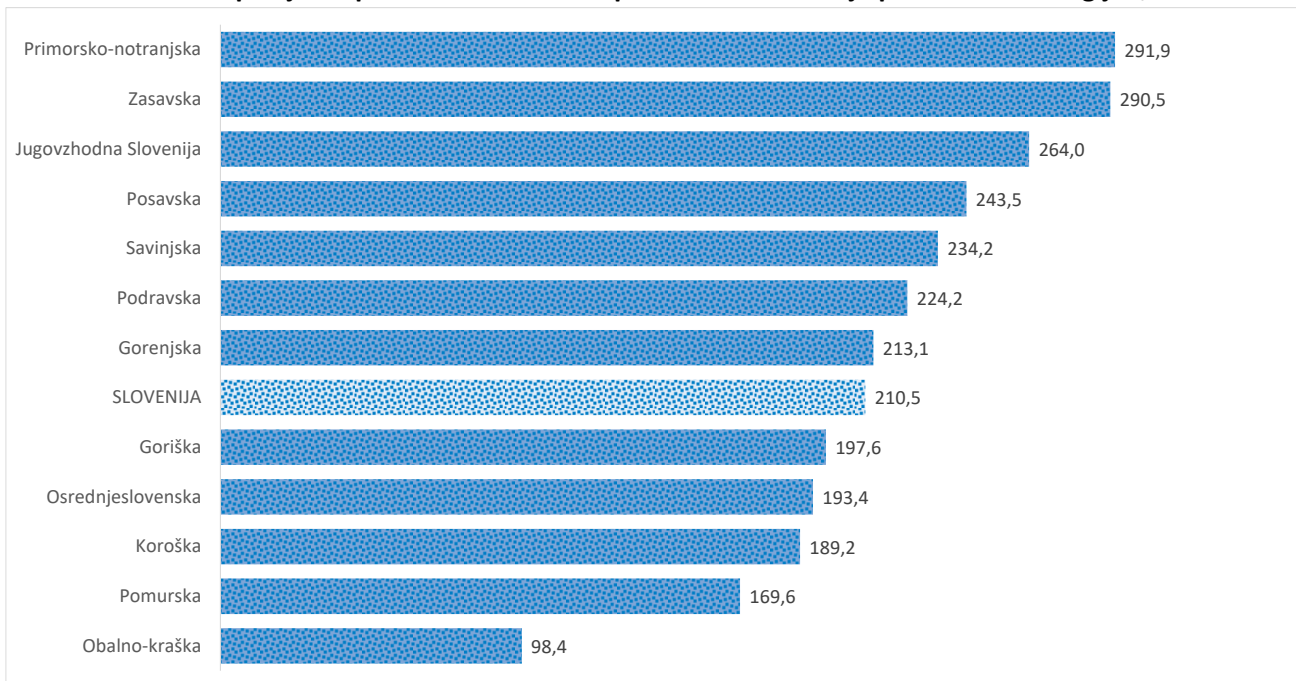

Kazalniki v skladu z odloki Vlade RS

Dnevno poročilo, stanje na dan 28.04.2021

Datum objave: 29.04. 2021

Sedem dnevno število potrjenih primerov na 100.000 prebivalcev Slovenije po statističnih regijah, 28.04.2021

Sedem dnevno povprečno število potrjenih primerov na 100.000 prebivalcev Slovenije po statističnih regijah, 28.04.2021

Sedem dnevno povprečno število potrjenih primerov v Sloveniji po statističnih regijah, 28.04.2021

14 dnevno število potrjenih primerov na 100.000 prebivalcev Slovenije po statističnih regijah, 28.04.2021