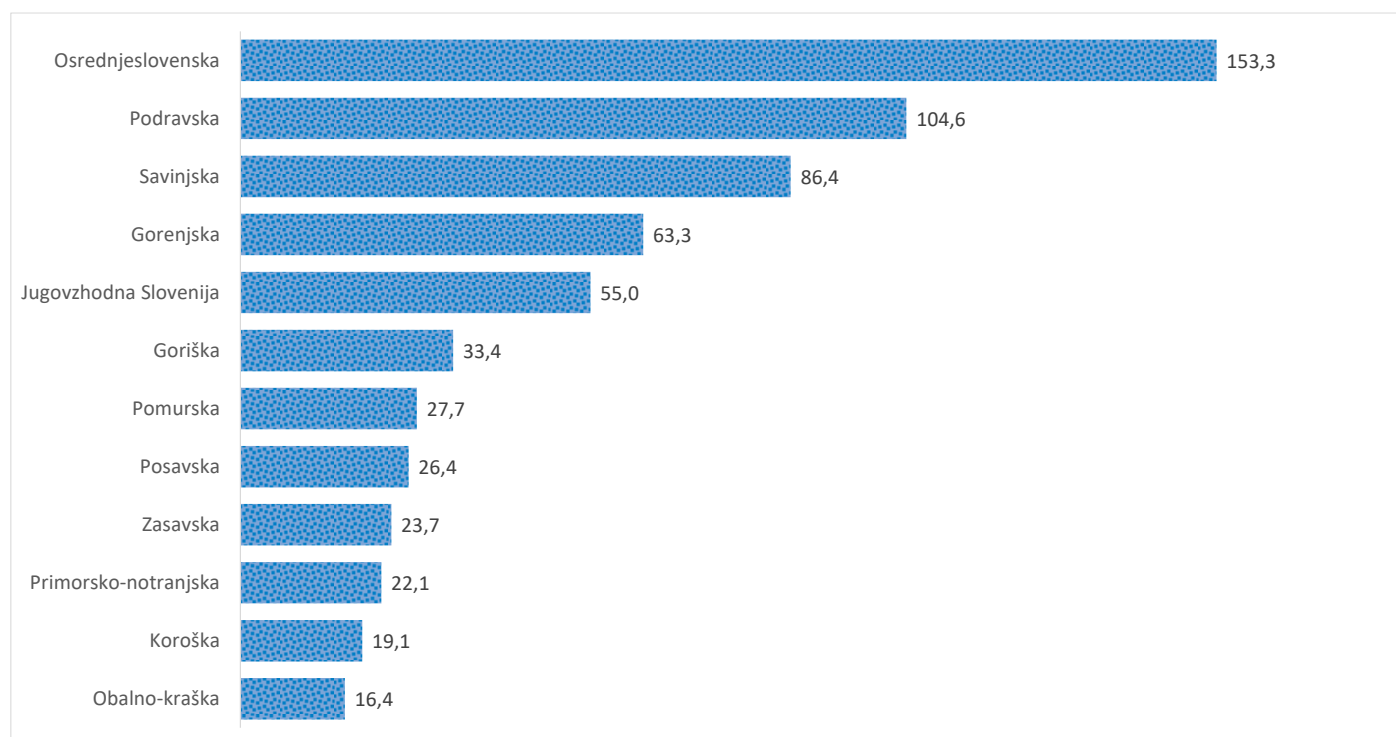

Kazalniki v skladu z odloki Vlade RS

Dnevno poročilo, stanje na dan 28.04.2021

Datum objave: 29.04. 2021

Sedem dnevno število potrjenih primerov na 100.000 prebivalcev Slovenije po statističnih regijah, 28.04.2021

Sedem dnevno povprečno število potrjenih primerov na 100.000 prebivalcev Slovenije po statističnih regijah, 28.04.2021

Sedem dnevno povprečno število potrjenih primerov v Sloveniji po statističnih regijah, 28.04.2021

14 dnevno število potrjenih primerov na 100.000 prebivalcev Slovenije po statističnih regijah, 28.04.2021