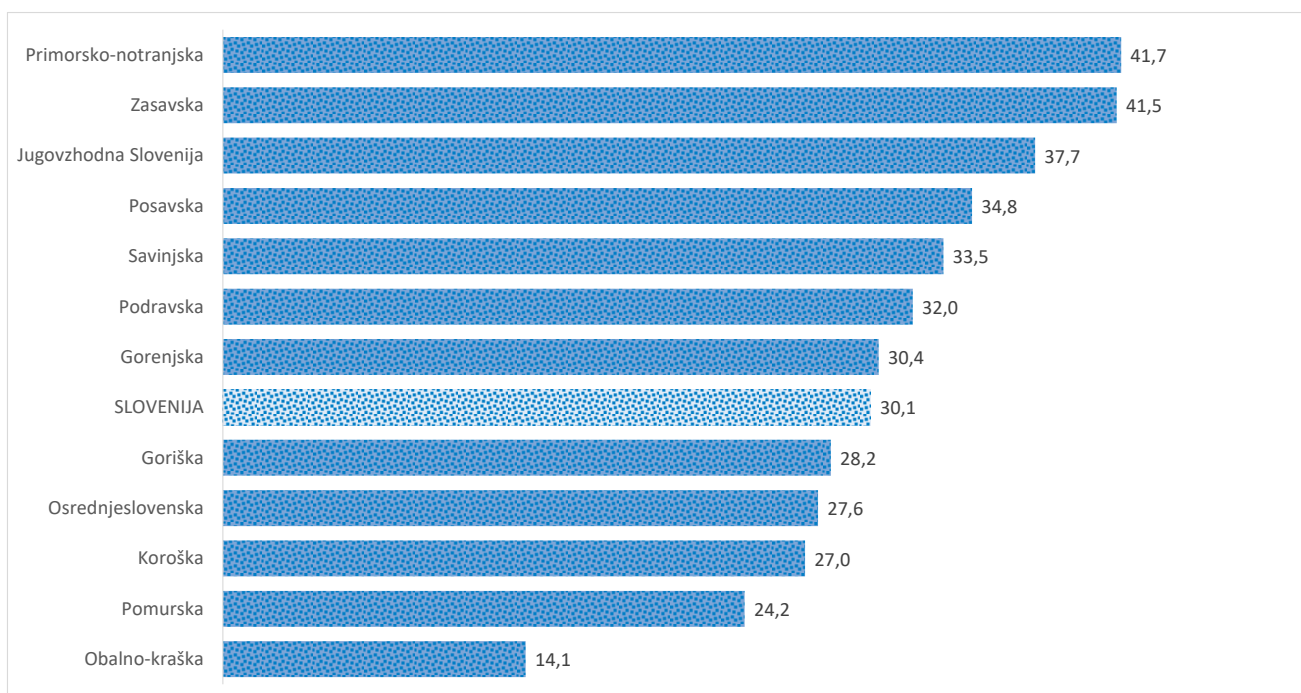

Kazalniki v skladu z odloki Vlade RS

Dnevno poročilo, stanje na dan 28.04.2021

Datum objave: 29.04. 2021

Sedem dnevno število potrjenih primerov na 100.000 prebivalcev Slovenije po statističnih regijah, 28.04.2021

Sedem dnevno povprečno število potrjenih primerov na 100.000 prebivalcev Slovenije po statističnih regijah, 28.04.2021

Sedem dnevno povprečno število potrjenih primerov v Sloveniji po statističnih regijah, 28.04.2021

14 dnevno število potrjenih primerov na 100.000 prebivalcev Slovenije po statističnih regijah, 28.04.2021