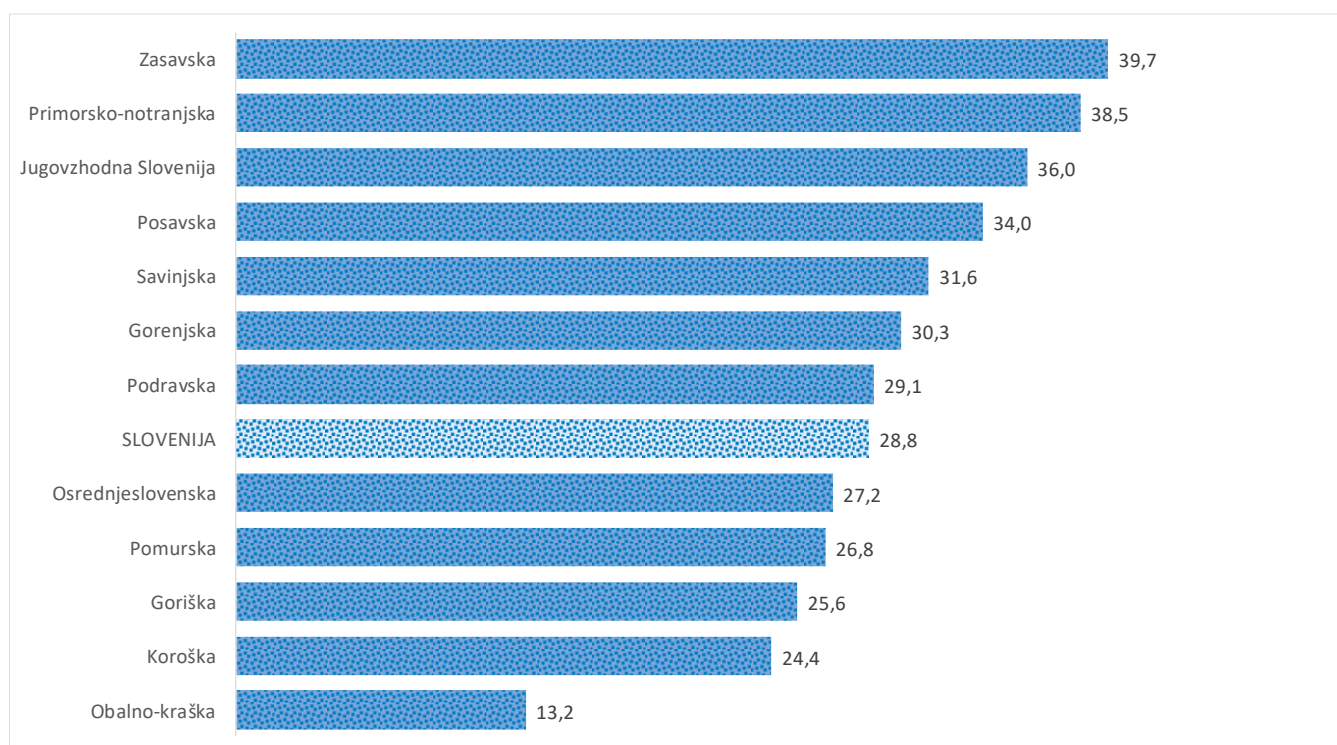

## Kazalniki v skladu z odloki Vlade RS

Dnevno poročilo, stanje na dan 27.04.2021

Datum objave: 28.04. 2021

### Sedem dnevno število potrjenih primerov na 100.000 prebivalcev Slovenije po statističnih regijah, 27.04.2021

### Sedem dnevno povprečno število potrjenih primerov na 100.000 prebivalcev Slovenije po statističnih regijah, 27.04.2021