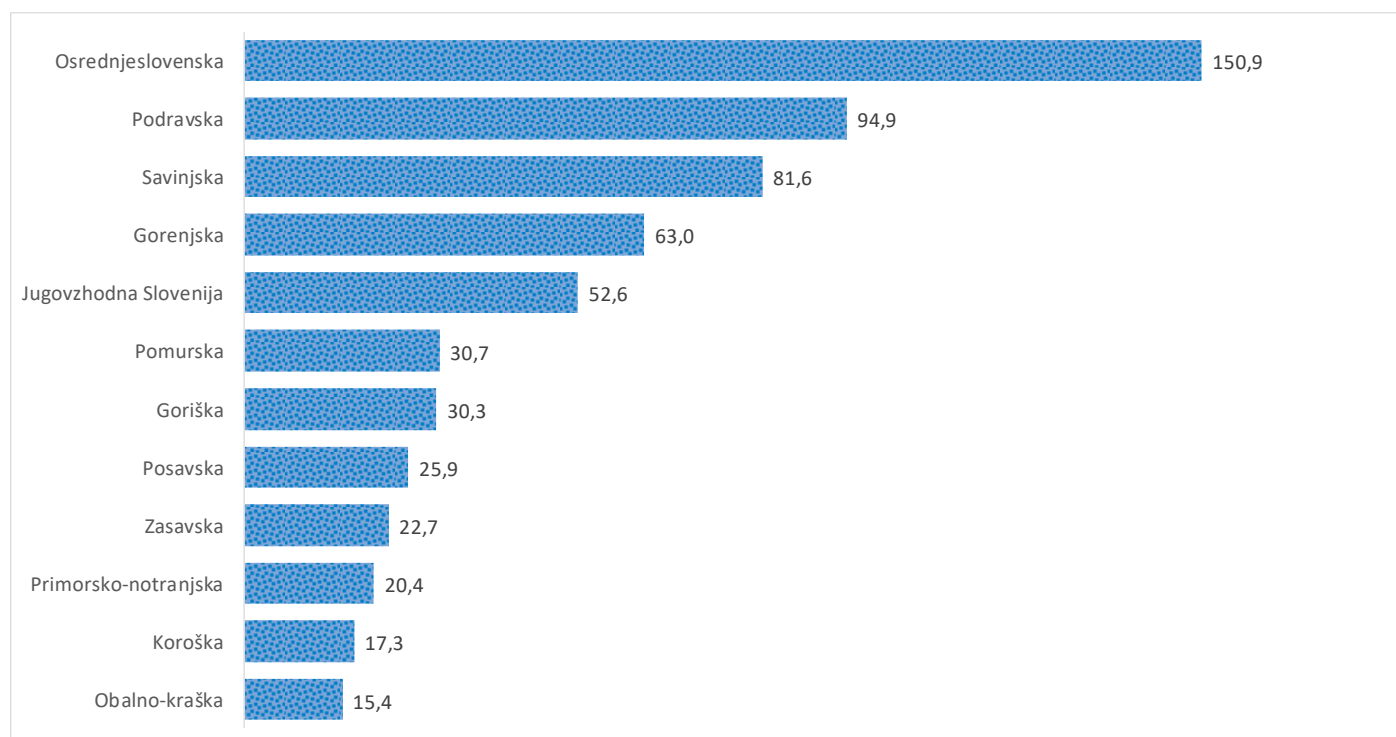

Sedem dnevno povprečno število potrjenih primerov v Sloveniji po statističnih regijah, 27.04.2021