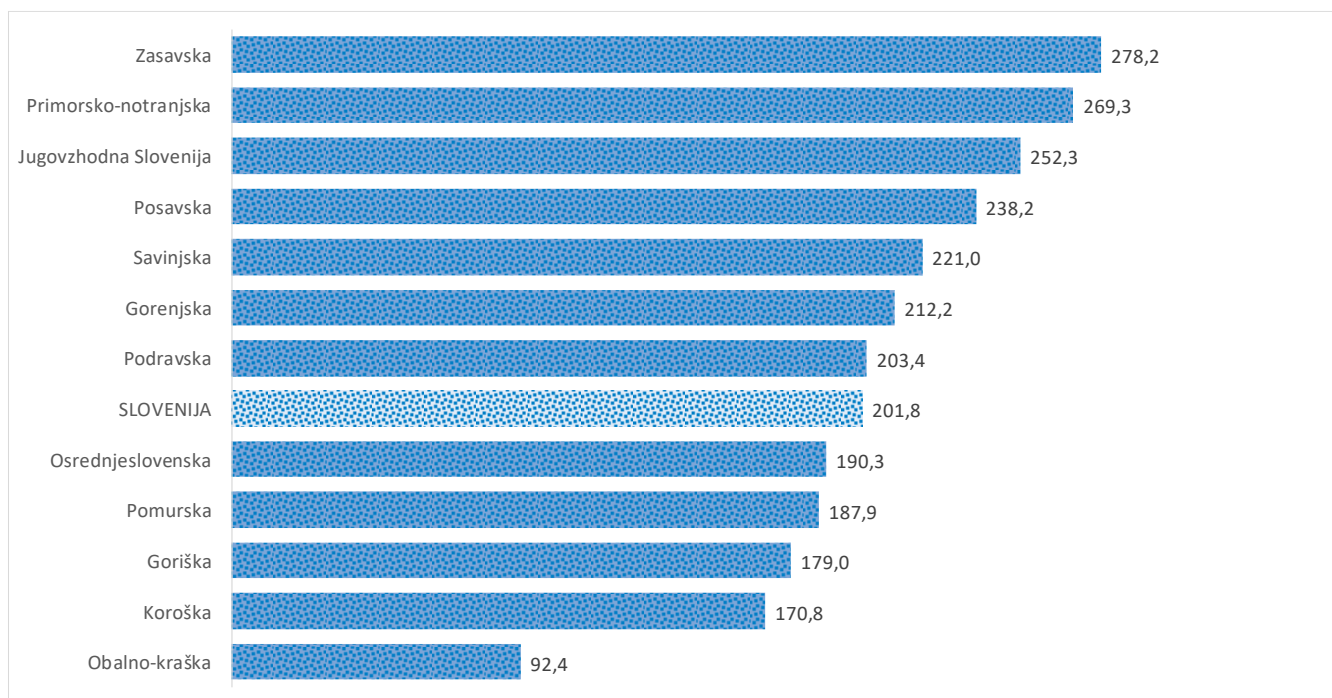

## Kazalniki v skladu z odloki Vlade RS

Dnevno poročilo, stanje na dan 27.04.2021

Datum objave: 28.04. 2021

### Sedem dnevno število potrjenih primerov na 100.000 prebivalcev Slovenije po statističnih regijah, 27.04.2021

### Sedem dnevno povprečno število potrjenih primerov na 100.000 prebivalcev Slovenije po statističnih regijah, 27.04.2021