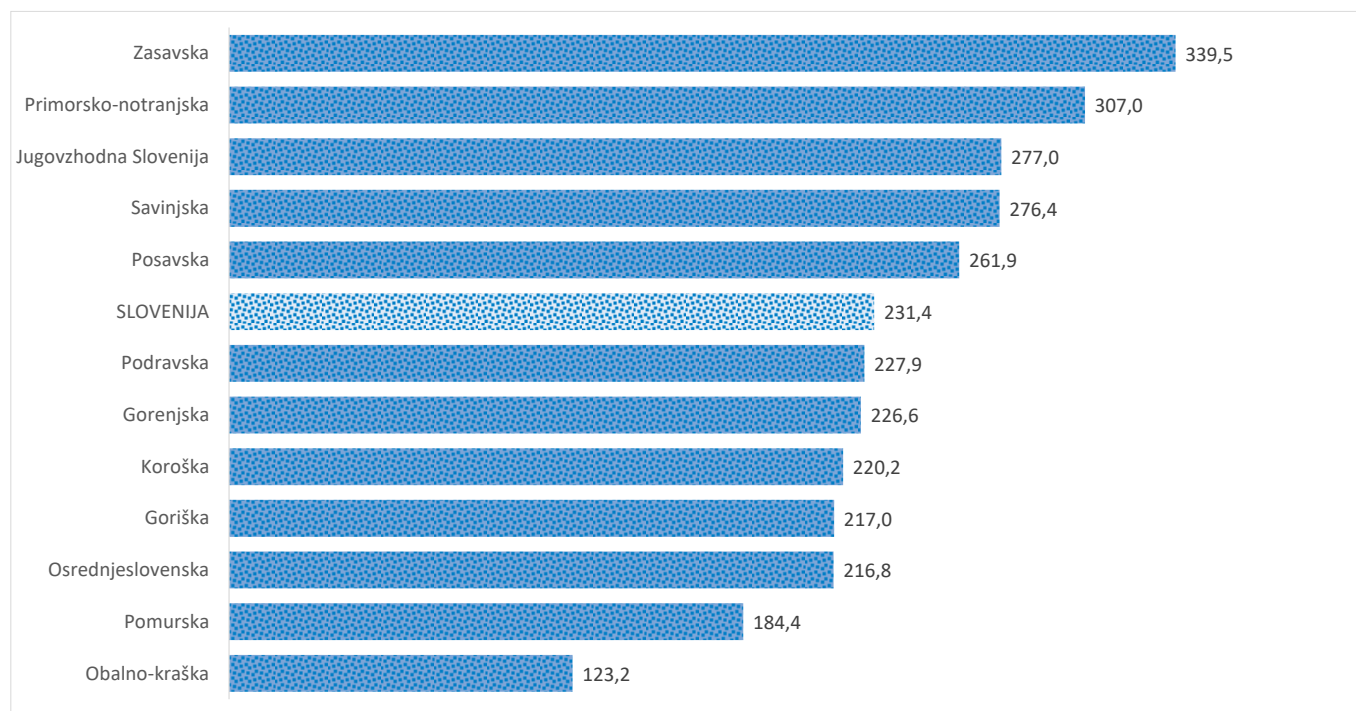

Kazalniki v skladu z odloki Vlade RS

Dnevno poročilo, stanje na dan 26.04.2021

Datum objave: 27.04. 2021

Sedem dnevno število potrjenih primerov na 100.000 prebivalcev Slovenije po statističnih regijah, 26.04.2021

Sedem dnevno povprečno število potrjenih primerov na 100.000 prebivalcev Slovenije po statističnih regijah, 26.04.2021

Sedem dnevno povprečno število potrjenih primerov v Sloveniji po statističnih regijah, 26.04.2021

14 dnevno število potrjenih primerov na 100.000 prebivalcev Slovenije po statističnih regijah, 26.04.2021