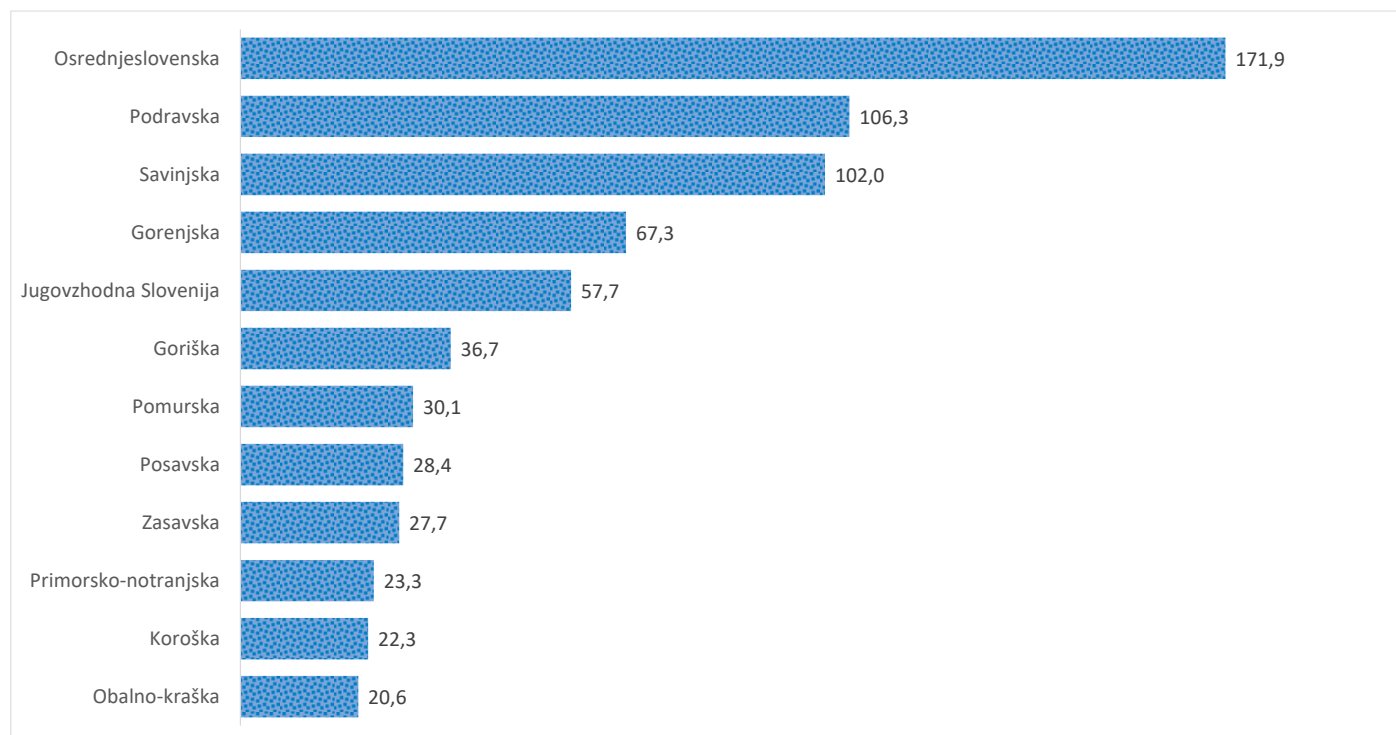

Kazalniki v skladu z odloki Vlade RS

Dnevno poročilo, stanje na dan 26.04.2021

Datum objave: 27.04. 2021

Sedem dnevno število potrjenih primerov na 100.000 prebivalcev Slovenije po statističnih regijah, 26.04.2021

Sedem dnevno povprečno število potrjenih primerov na 100.000 prebivalcev Slovenije po statističnih regijah, 26.04.2021

Sedem dnevno povprečno število potrjenih primerov v Sloveniji po statističnih regijah, 26.04.2021

14 dnevno število potrjenih primerov na 100.000 prebivalcev Slovenije po statističnih regijah, 26.04.2021