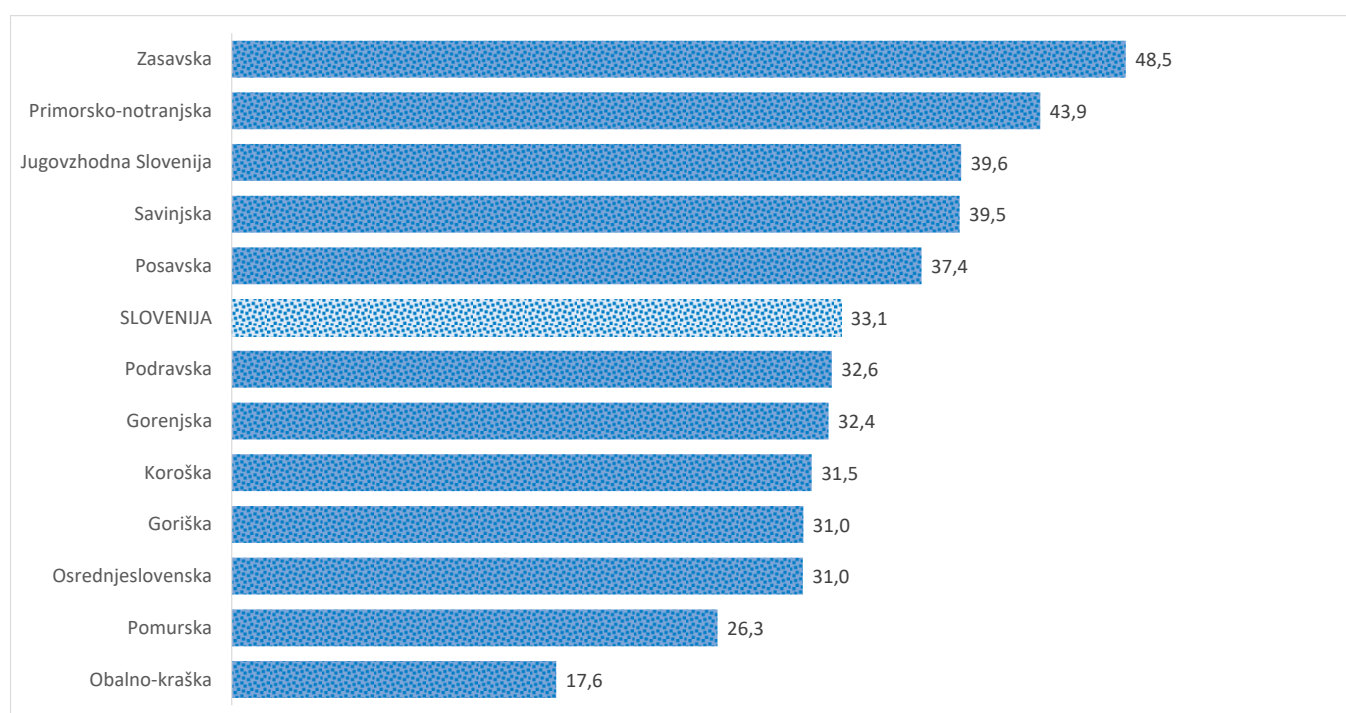

Kazalniki v skladu z odloki Vlade RS

Dnevno poročilo, stanje na dan 26.04.2021

Datum objave: 27.04. 2021

Sedem dnevno število potrjenih primerov na 100.000 prebivalcev Slovenije po statističnih regijah, 26.04.2021

Sedem dnevno povprečno število potrjenih primerov na 100.000 prebivalcev Slovenije po statističnih regijah, 26.04.2021

Sedem dnevno povprečno število potrjenih primerov v Sloveniji po statističnih regijah, 26.04.2021

14 dnevno število potrjenih primerov na 100.000 prebivalcev Slovenije po statističnih regijah, 26.04.2021