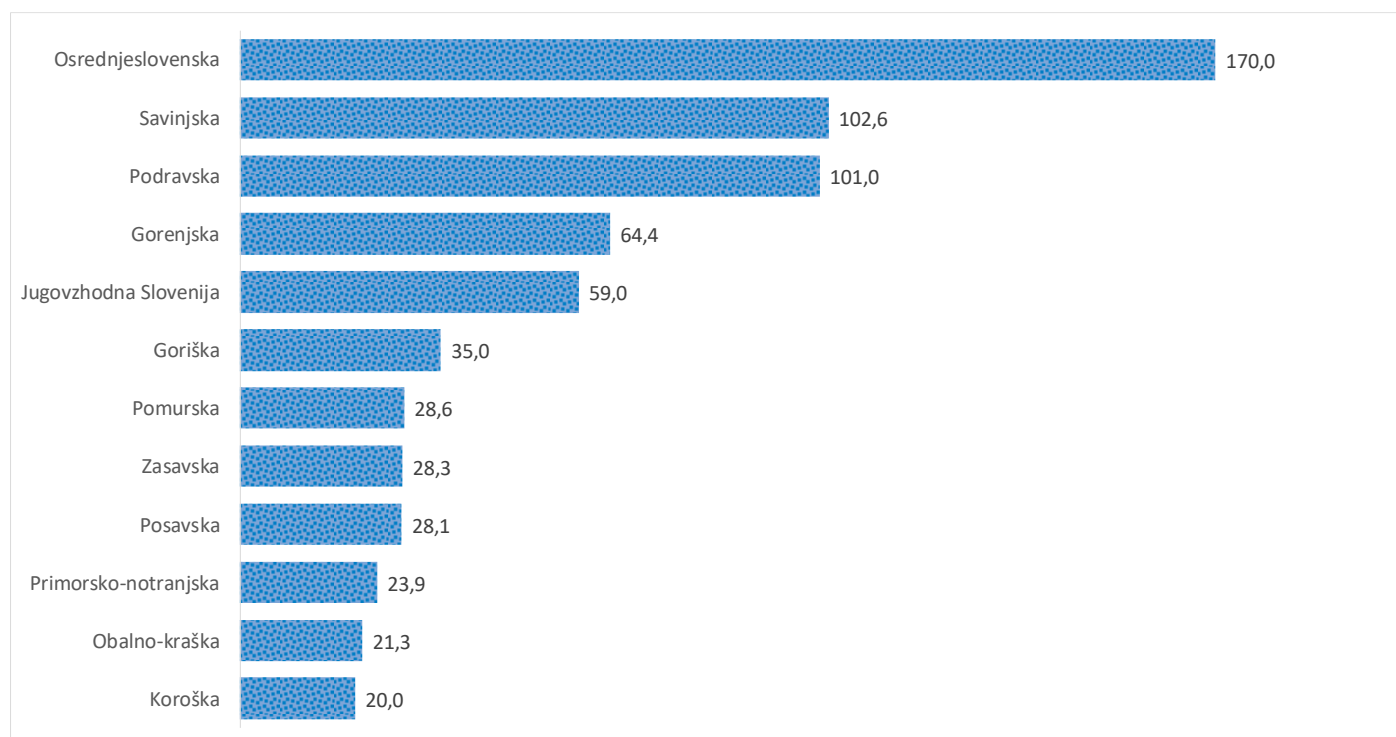

Kazalniki v skladu z odloki Vlade RS

Dnevno poročilo, stanje na dan 25.04.2021

Datum objave: 26.04. 2021

Sedem dnevno število potrjenih primerov na 100.000 prebivalcev Slovenije po statističnih regijah, 25.04.2021

Sedem dnevno povprečno število potrjenih primerov na 100.000 prebivalcev Slovenije po statističnih regijah, 25.04.2021

Sedem dnevno povprečno število potrjenih primerov v Sloveniji po statističnih regijah, 25.04.2021

14 dnevno število potrjenih primerov na 100.000 prebivalcev Slovenije po statističnih regijah, 25.04.2021