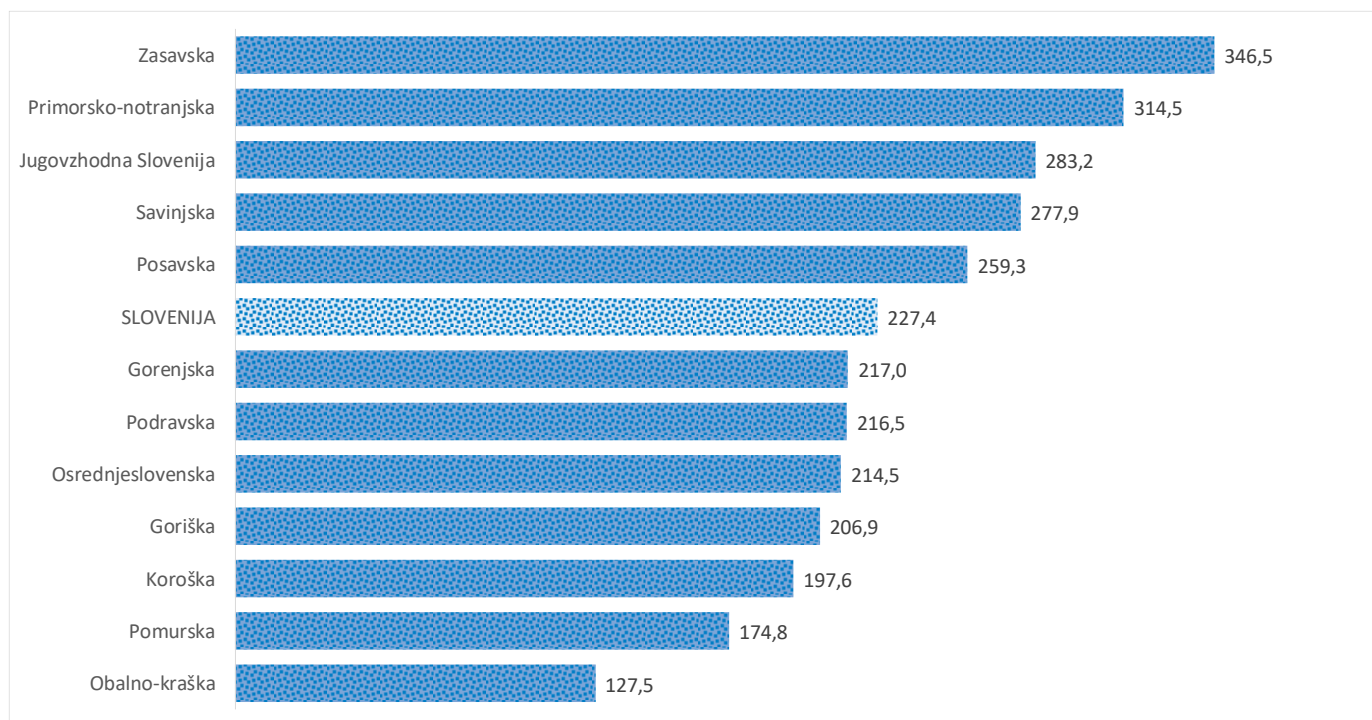

Kazalniki v skladu z odloki Vlade RS

Dnevno poročilo, stanje na dan 25.04.2021

Datum objave: 26.04. 2021

Sedem dnevno število potrjenih primerov na 100.000 prebivalcev Slovenije po statističnih regijah, 25.04.2021

Sedem dnevno povprečno število potrjenih primerov na 100.000 prebivalcev Slovenije po statističnih regijah, 25.04.2021

Sedem dnevno povprečno število potrjenih primerov v Sloveniji po statističnih regijah, 25.04.2021

14 dnevno število potrjenih primerov na 100.000 prebivalcev Slovenije po statističnih regijah, 25.04.2021