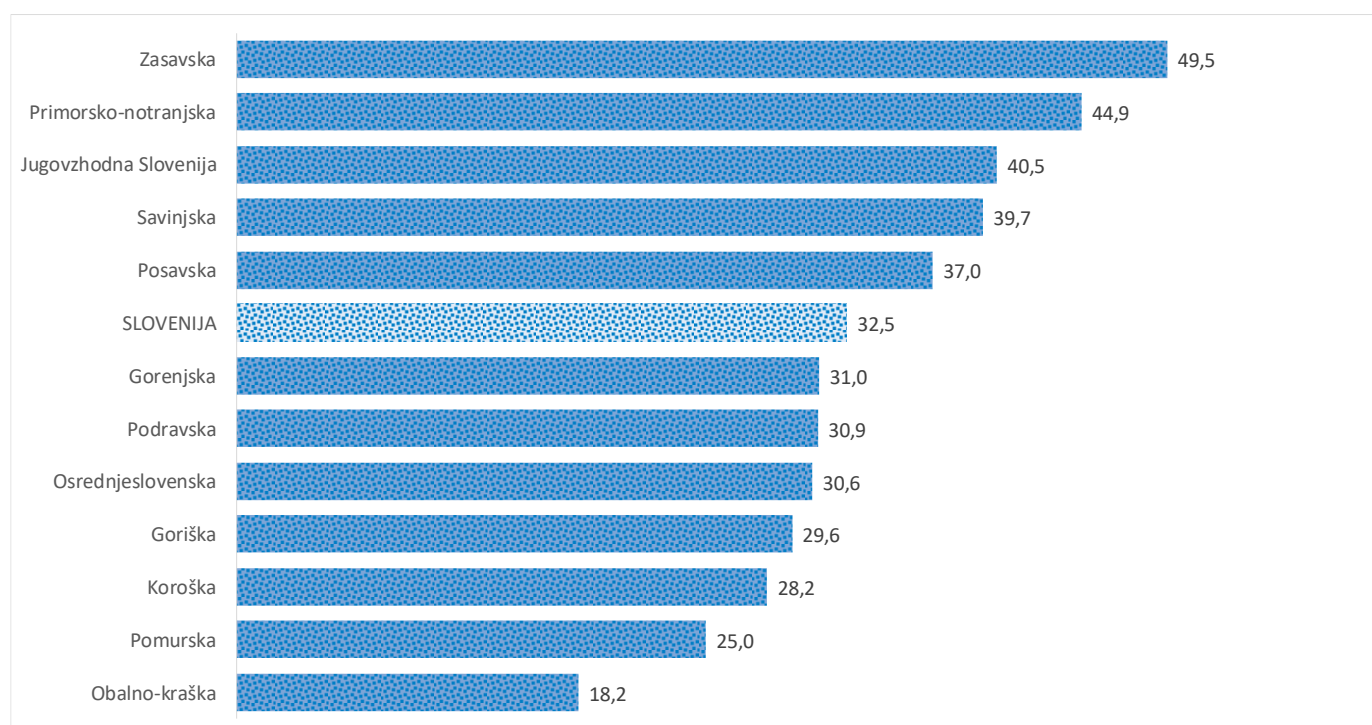

Kazalniki v skladu z odloki Vlade RS

Dnevno poročilo, stanje na dan 25.04.2021

Datum objave: 26.04. 2021

Sedem dnevno število potrjenih primerov na 100.000 prebivalcev Slovenije po statističnih regijah, 25.04.2021

Sedem dnevno povprečno število potrjenih primerov na 100.000 prebivalcev Slovenije po statističnih regijah, 25.04.2021

Sedem dnevno povprečno število potrjenih primerov v Sloveniji po statističnih regijah, 25.04.2021

14 dnevno število potrjenih primerov na 100.000 prebivalcev Slovenije po statističnih regijah, 25.04.2021