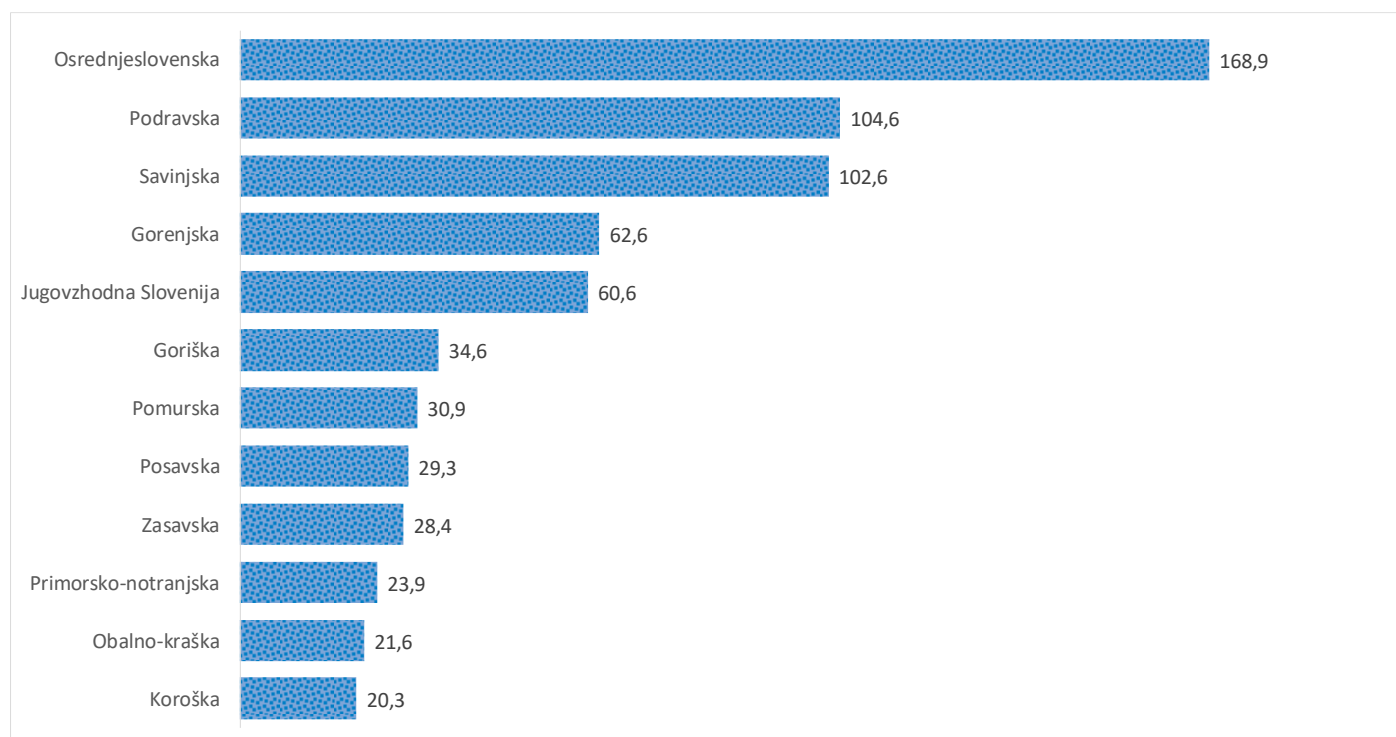

Kazalniki v skladu z odloki Vlade RS

Dnevno poročilo, stanje na dan 24.04.2021

Datum objave: 25.04. 2021

Sedem dnevno število potrjenih primerov na 100.000 prebivalcev Slovenije po statističnih regijah, 24.04.2021

Sedem dnevno povprečno število potrjenih primerov na 100.000 prebivalcev Slovenije po statističnih regijah, 24.04.2021

Sedem dnevno povprečno število potrjenih primerov v Sloveniji po statističnih regijah, 24.04.2021

14 dnevno število potrjenih primerov na 100.000 prebivalcev Slovenije po statističnih regijah, 24.04.2021