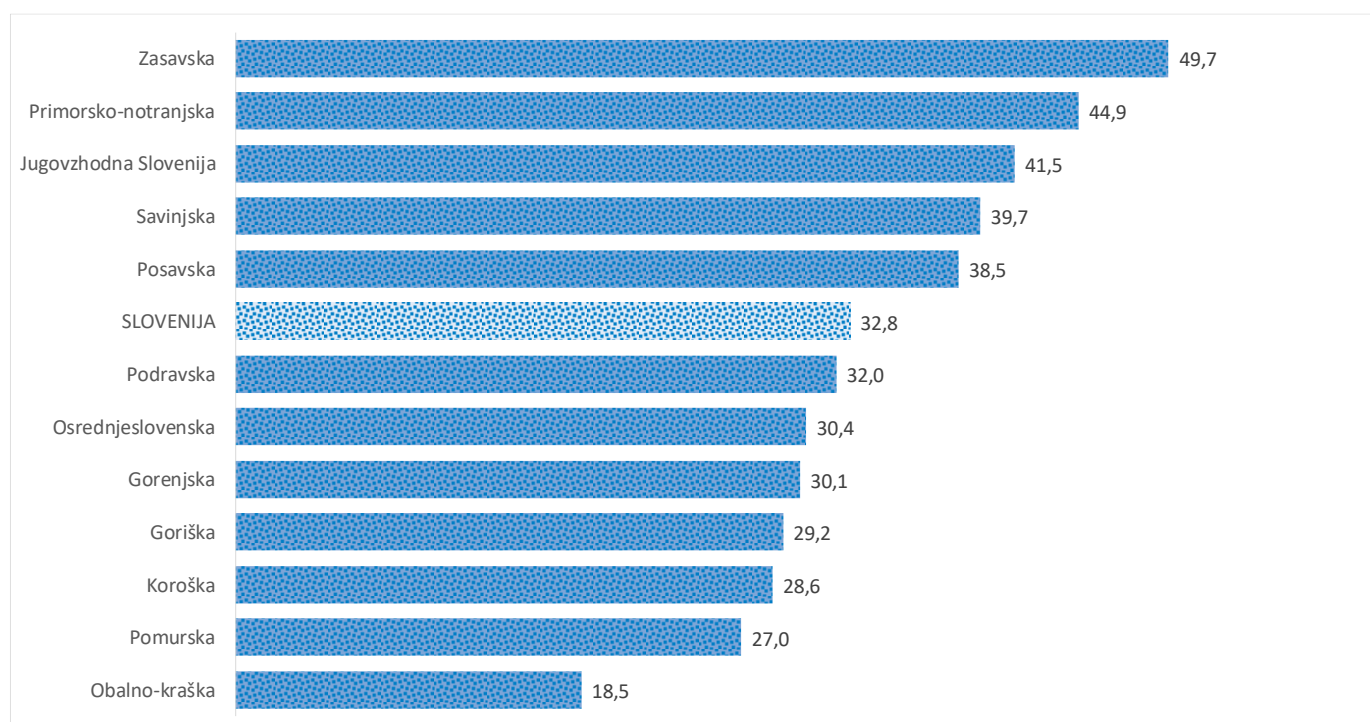

Kazalniki v skladu z odloki Vlade RS

Dnevno poročilo, stanje na dan 24.04.2021

Datum objave: 25.04. 2021

Sedem dnevno število potrjenih primerov na 100.000 prebivalcev Slovenije po statističnih regijah, 24.04.2021

Sedem dnevno povprečno število potrjenih primerov na 100.000 prebivalcev Slovenije po statističnih regijah, 24.04.2021

Sedem dnevno povprečno število potrjenih primerov v Sloveniji po statističnih regijah, 24.04.2021

14 dnevno število potrjenih primerov na 100.000 prebivalcev Slovenije po statističnih regijah, 24.04.2021