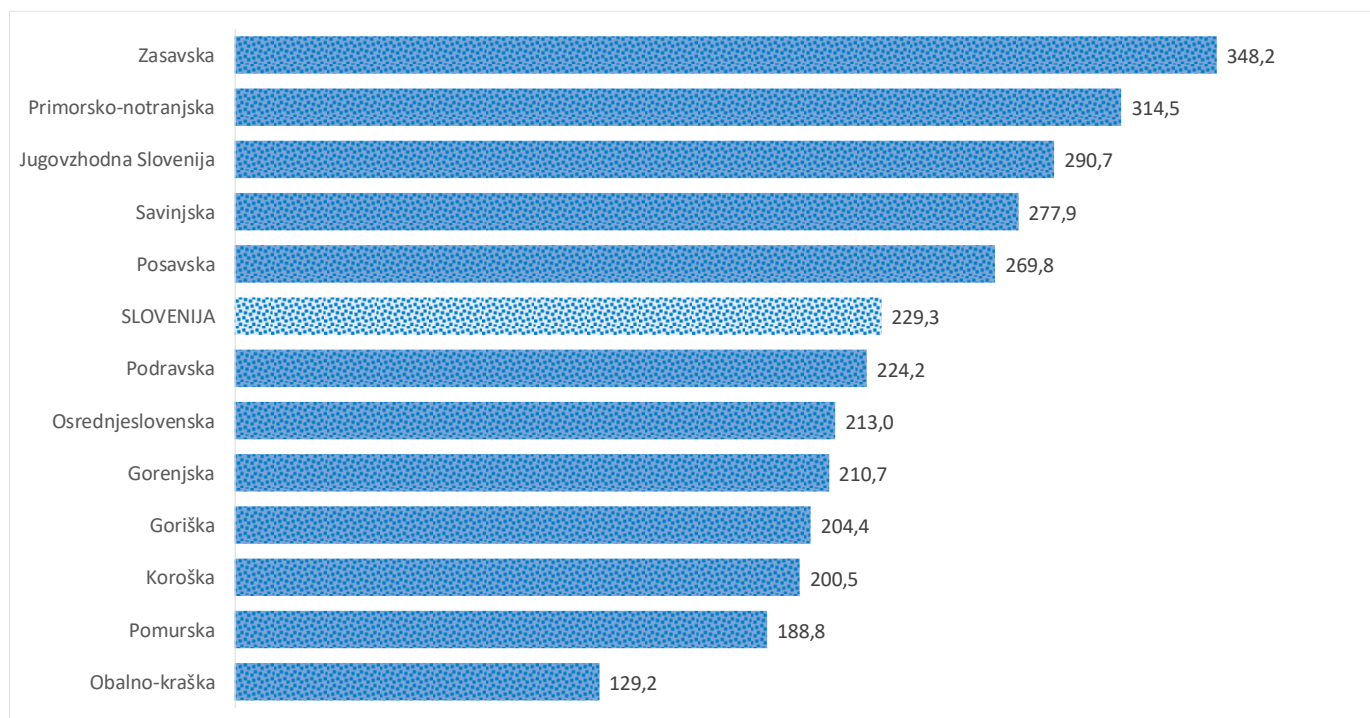

Kazalniki v skladu z odloki Vlade RS

Dnevno poročilo, stanje na dan 24.04.2021

Datum objave: 25.04. 2021

Sedem dnevno število potrjenih primerov na 100.000 prebivalcev Slovenije po statističnih regijah, 24.04.2021

Sedem dnevno povprečno število potrjenih primerov na 100.000 prebivalcev Slovenije po statističnih regijah, 24.04.2021

Sedem dnevno povprečno število potrjenih primerov v Sloveniji po statističnih regijah, 24.04.2021

14 dnevno število potrjenih primerov na 100.000 prebivalcev Slovenije po statističnih regijah, 24.04.2021