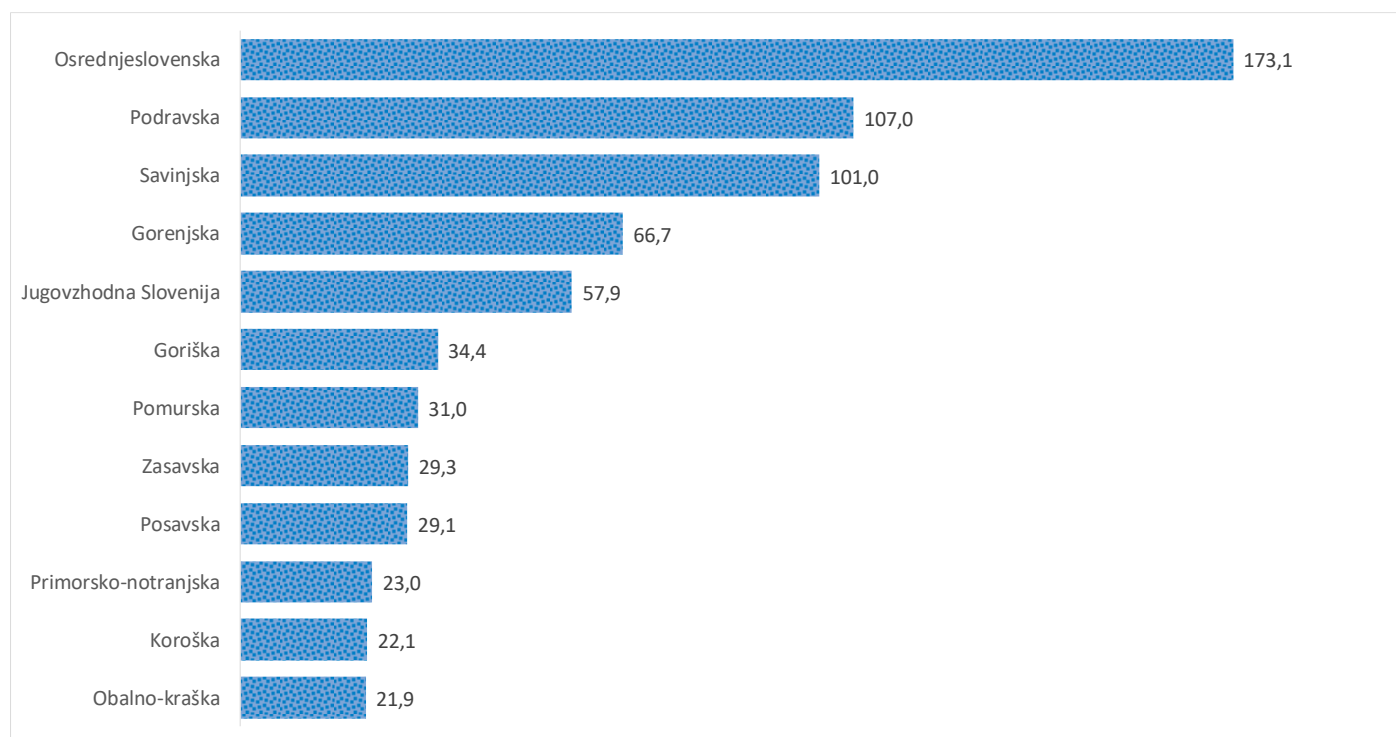

Sedem dnevno povprečno število potrjenih primerov v Sloveniji po statističnih regijah, 23.04.2021