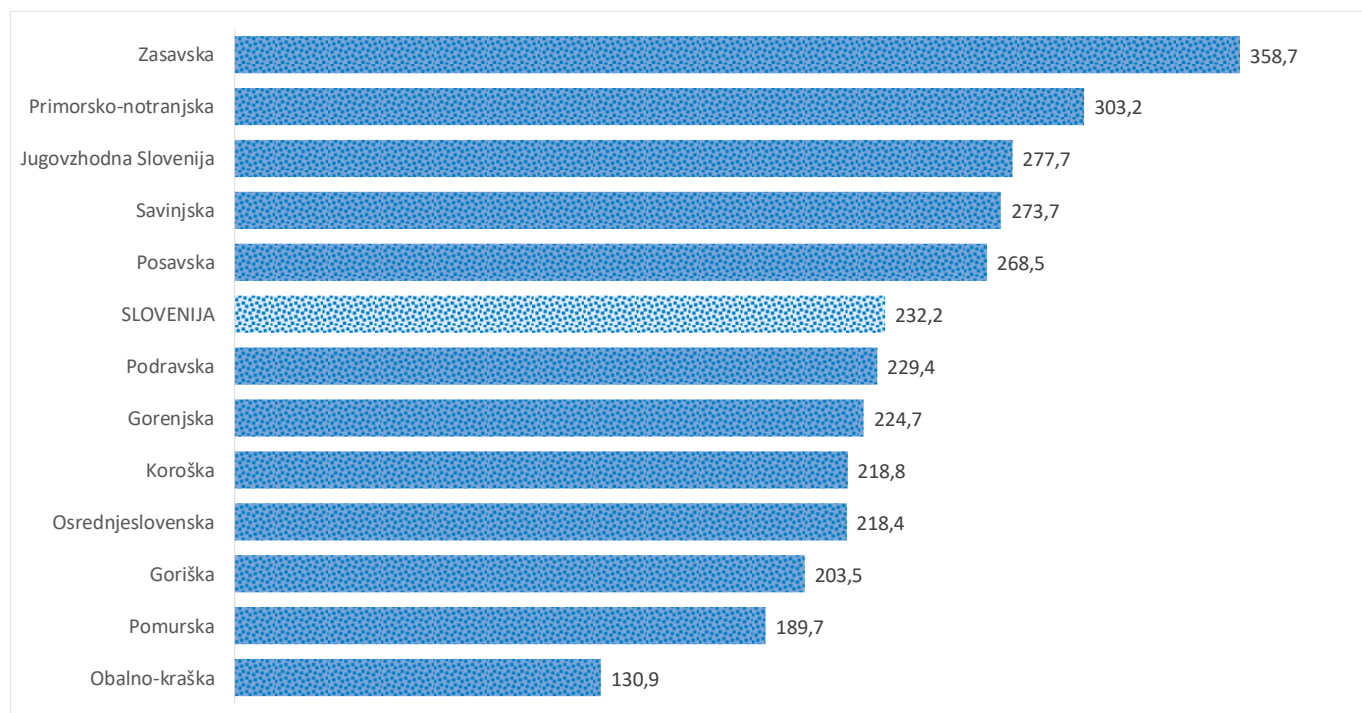

### Sedem dnevno število potrjenih primerov na 100.000 prebivalcev Slovenije po statističnih regijah, 23.04.2021

### Sedem dnevno povprečno število potrjenih primerov na 100.000 prebivalcev Slovenije po statističnih regijah, 23.04.2021