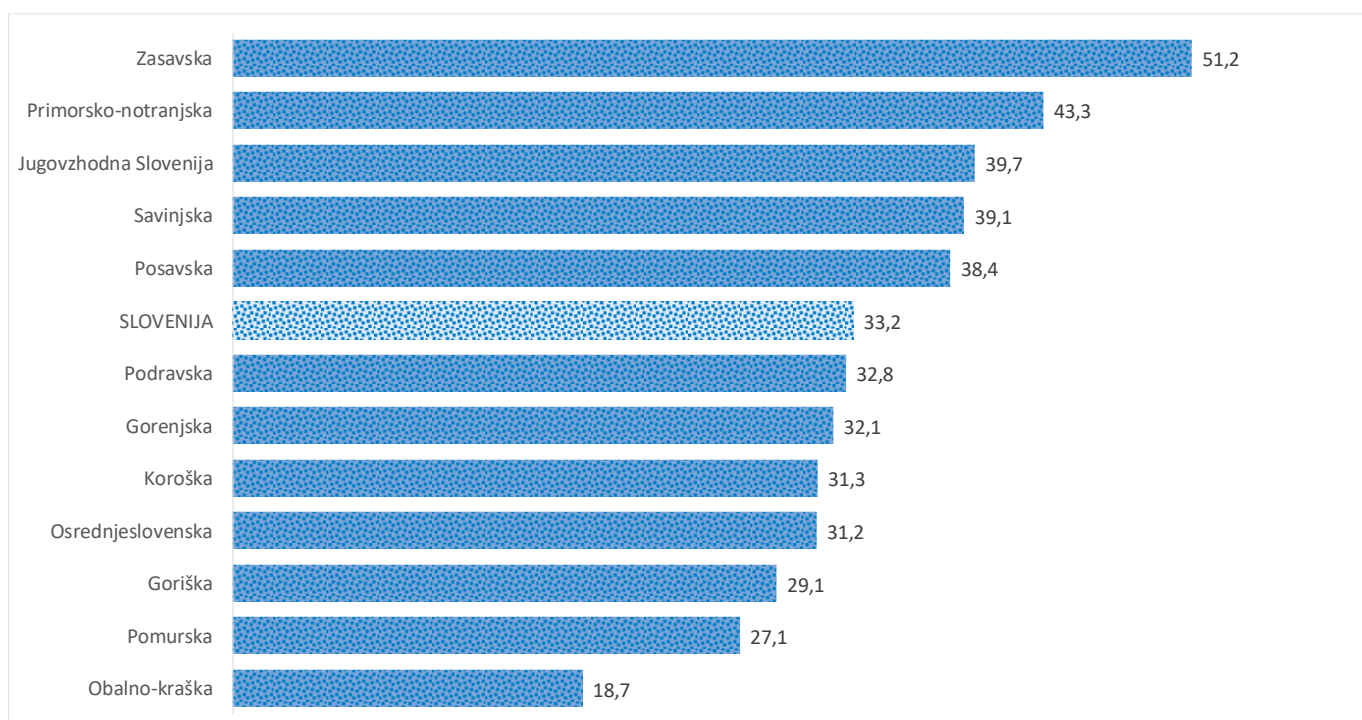

### Sedem dnevno število potrjenih primerov na 100.000 prebivalcev Slovenije po statističnih regijah, 23.04.2021

### Sedem dnevno povprečno število potrjenih primerov na 100.000 prebivalcev Slovenije po statističnih regijah, 23.04.2021