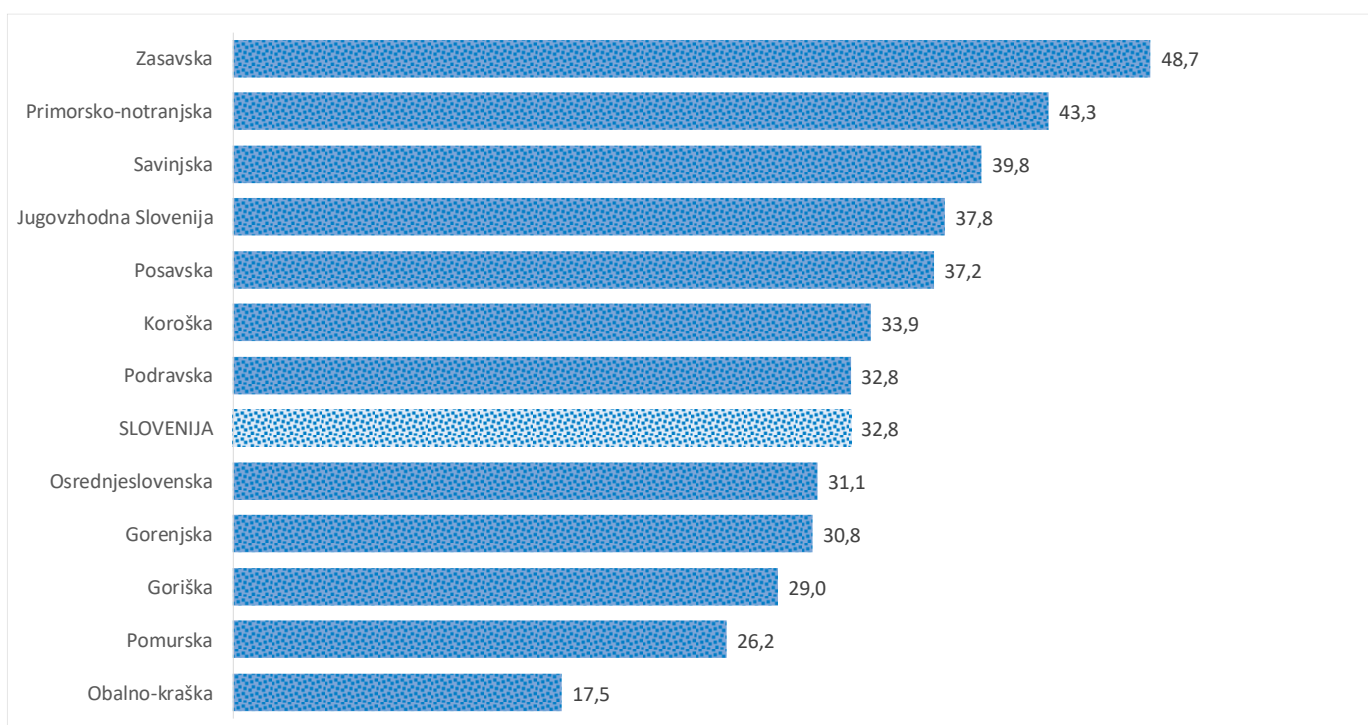

Kazalniki v skladu z odloki Vlade RS

Dnevno poročilo, stanje na dan 22.04.2021

Datum objave: 23.04. 2021

Sedem dnevno število potrjenih primerov na 100.000 prebivalcev Slovenije po statističnih regijah, 22.04.2021

Sedem dnevno povprečno število potrjenih primerov na 100.000 prebivalcev Slovenije po statističnih regijah, 22.04.2021

Sedem dnevno povprečno število potrjenih primerov v Sloveniji po statističnih regijah, 22.04.2021

14 dnevno število potrjenih primerov na 100.000 prebivalcev Slovenije po statističnih regijah, 22.04.2021