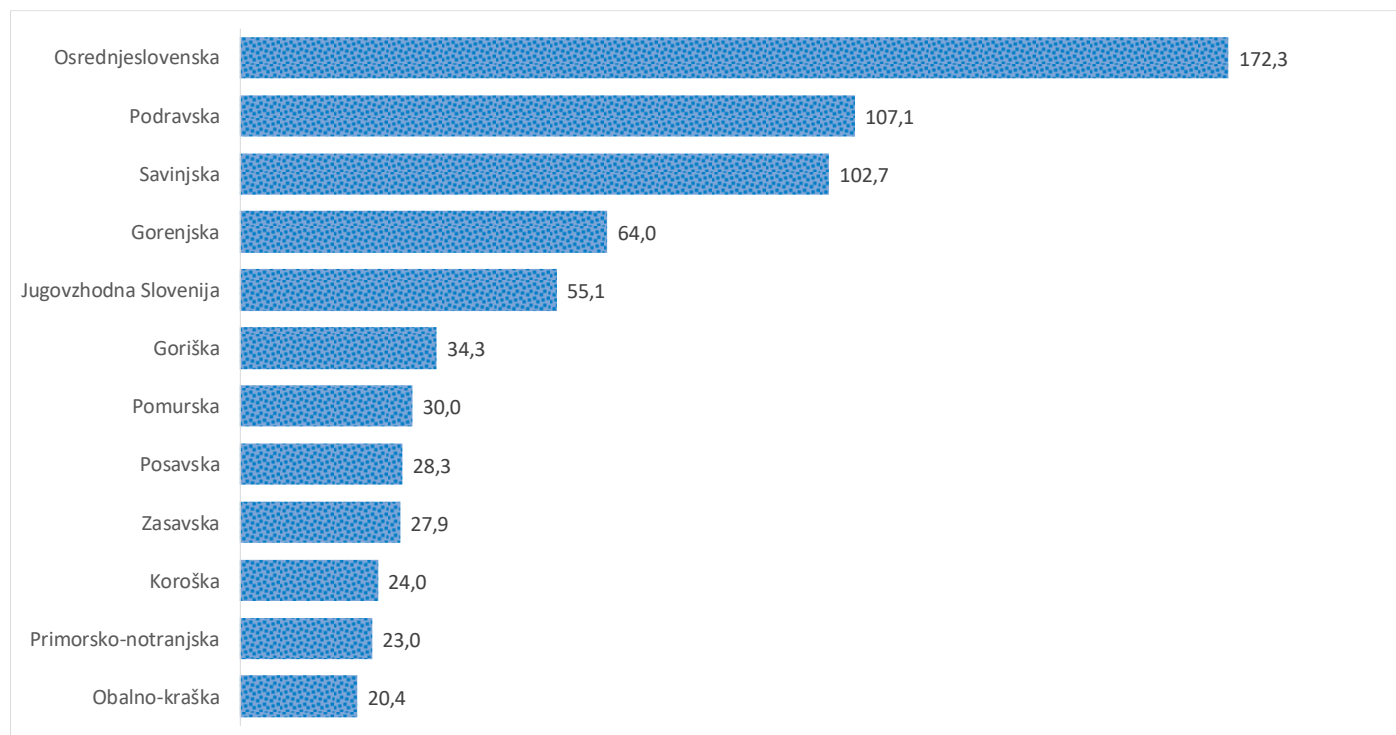

Kazalniki v skladu z odloki Vlade RS

Dnevno poročilo, stanje na dan 22.04.2021

Datum objave: 23.04. 2021

Sedem dnevno število potrjenih primerov na 100.000 prebivalcev Slovenije po statističnih regijah, 22.04.2021

Sedem dnevno povprečno število potrjenih primerov na 100.000 prebivalcev Slovenije po statističnih regijah, 22.04.2021

Sedem dnevno povprečno število potrjenih primerov v Sloveniji po statističnih regijah, 22.04.2021

14 dnevno število potrjenih primerov na 100.000 prebivalcev Slovenije po statističnih regijah, 22.04.2021