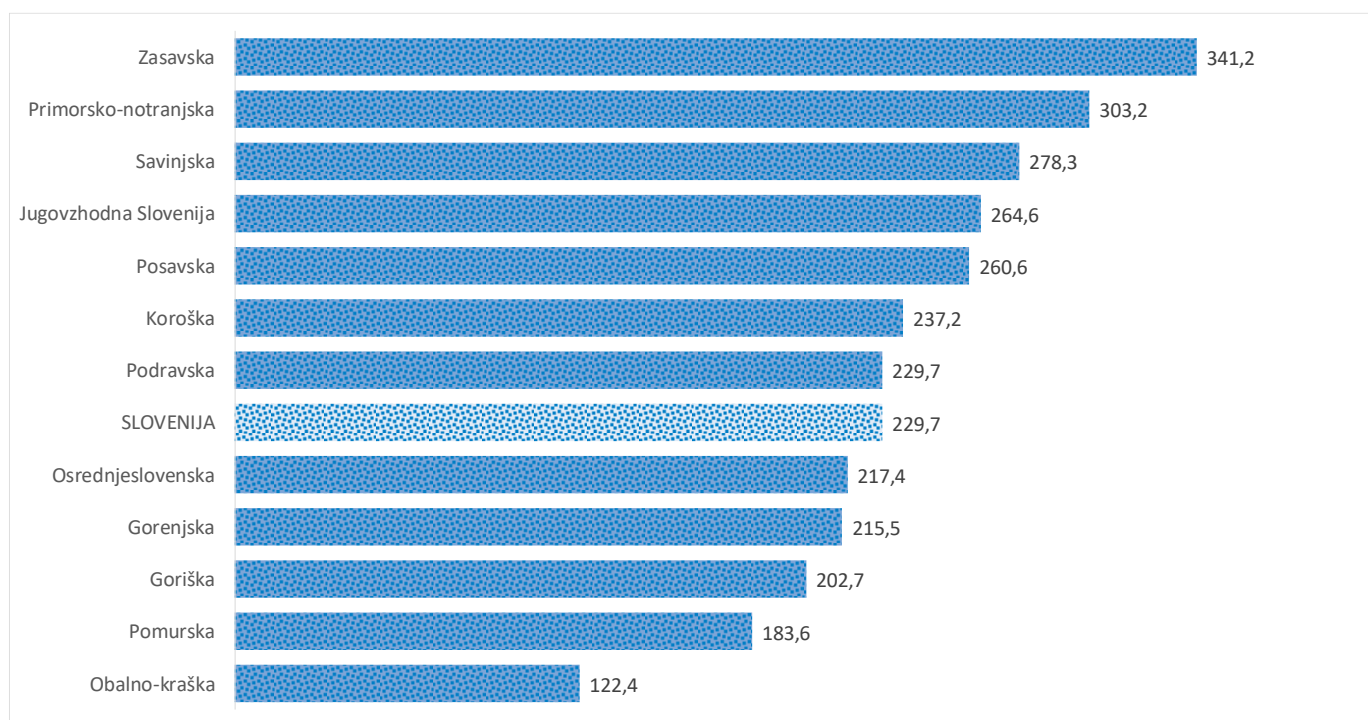

Kazalniki v skladu z odloki Vlade RS

Dnevno poročilo, stanje na dan 22.04.2021

Datum objave: 23.04. 2021

Sedem dnevno število potrjenih primerov na 100.000 prebivalcev Slovenije po statističnih regijah, 22.04.2021

Sedem dnevno povprečno število potrjenih primerov na 100.000 prebivalcev Slovenije po statističnih regijah, 22.04.2021

Sedem dnevno povprečno število potrjenih primerov v Sloveniji po statističnih regijah, 22.04.2021

14 dnevno število potrjenih primerov na 100.000 prebivalcev Slovenije po statističnih regijah, 22.04.2021