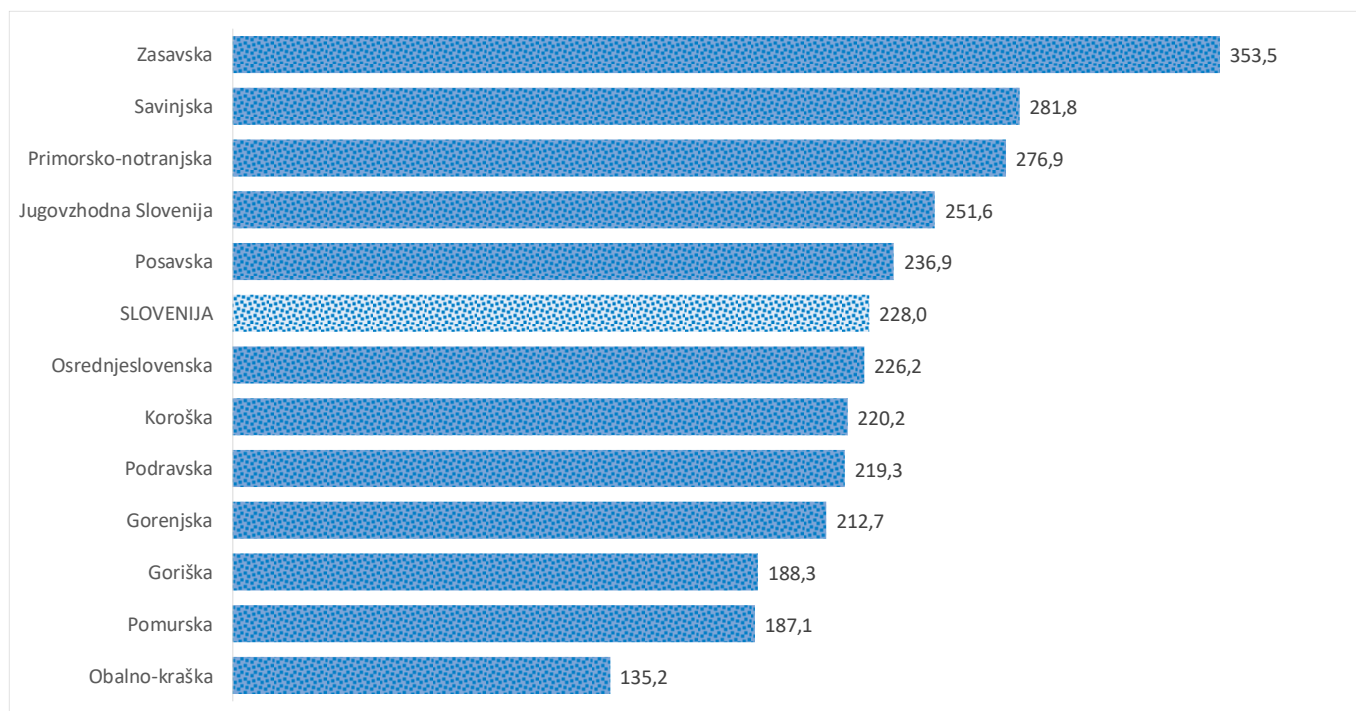

### Sedem dnevno število potrjenih primerov na 100.000 prebivalcev Slovenije po statističnih regijah, 21.04.2021

### Sedem dnevno povprečno število potrjenih primerov na 100.000 prebivalcev Slovenije po statističnih regijah, 21.04.2021