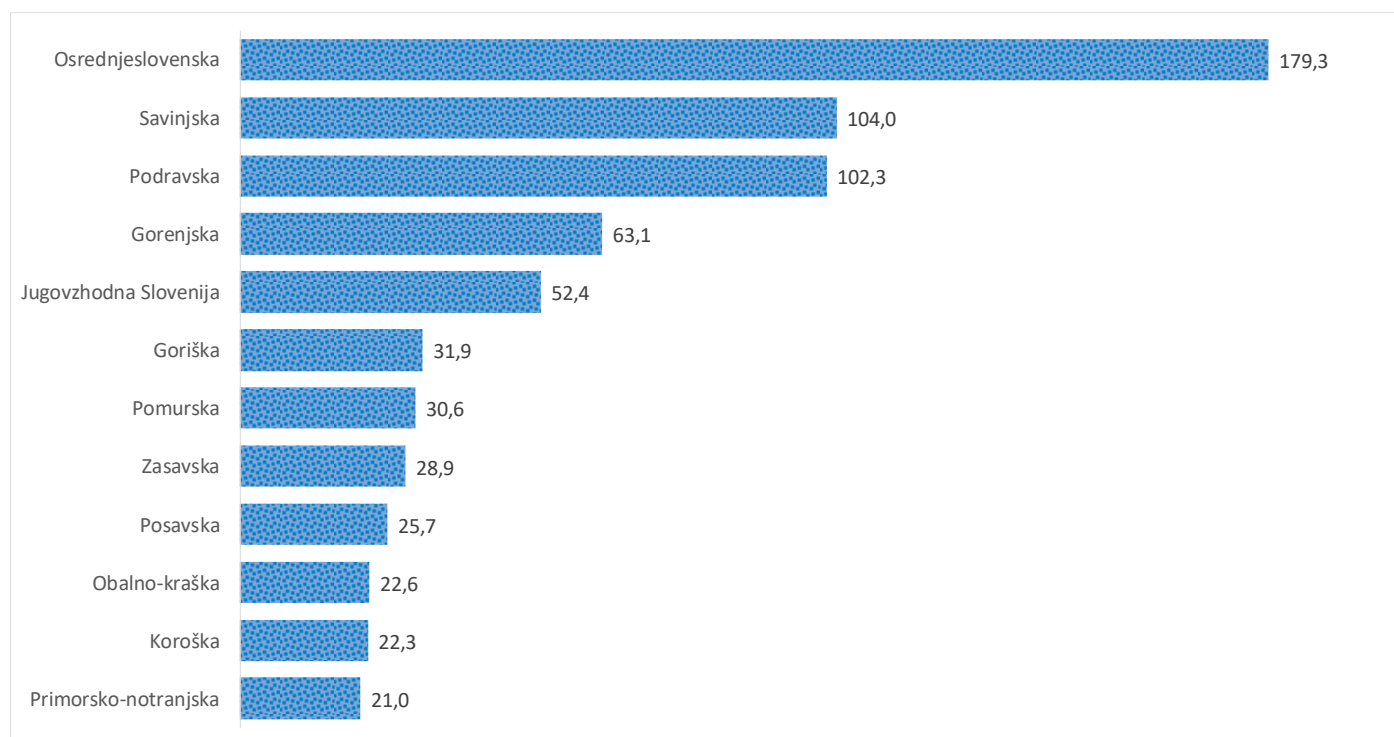

Sedem dnevno povprečno število potrjenih primerov v Sloveniji po statističnih regijah, 21.04.2021