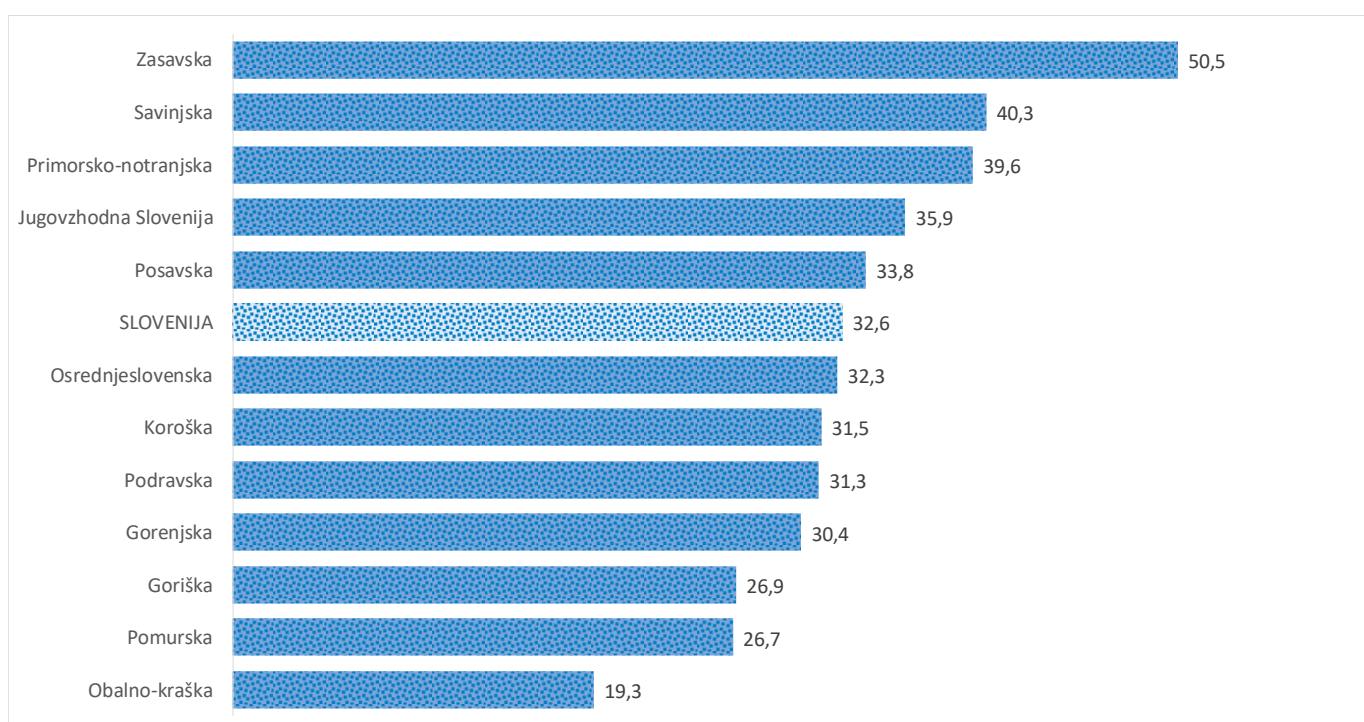

### Sedem dnevno število potrjenih primerov na 100.000 prebivalcev Slovenije po statističnih regijah, 21.04.2021

### Sedem dnevno povprečno število potrjenih primerov na 100.000 prebivalcev Slovenije po statističnih regijah, 21.04.2021