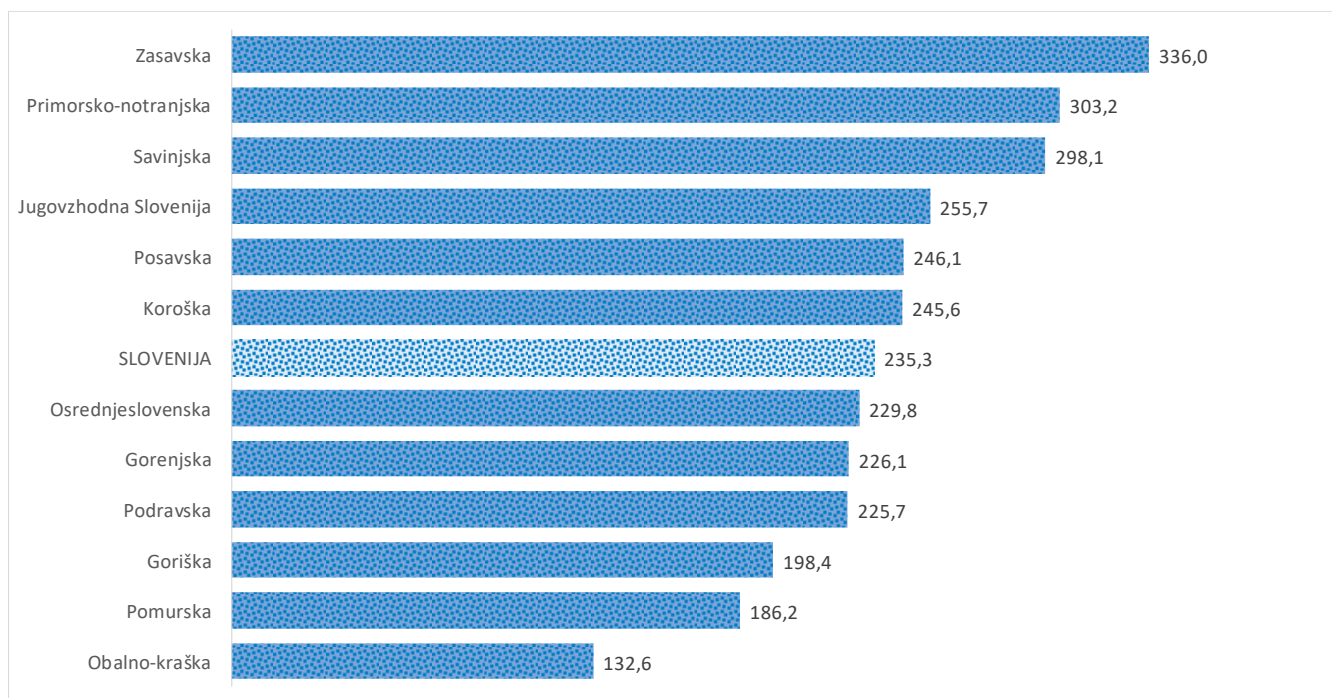

### Sedem dnevno število potrjenih primerov na 100.000 prebivalcev Slovenije po statističnih regijah, 20.04.2021

### Sedem dnevno povprečno število potrjenih primerov na 100.000 prebivalcev Slovenije po statističnih regijah, 20.04.2021

## Sedem dnevno povprečno število potrjenih primerov v Sloveniji po statističnih regijah, 20.04.2021