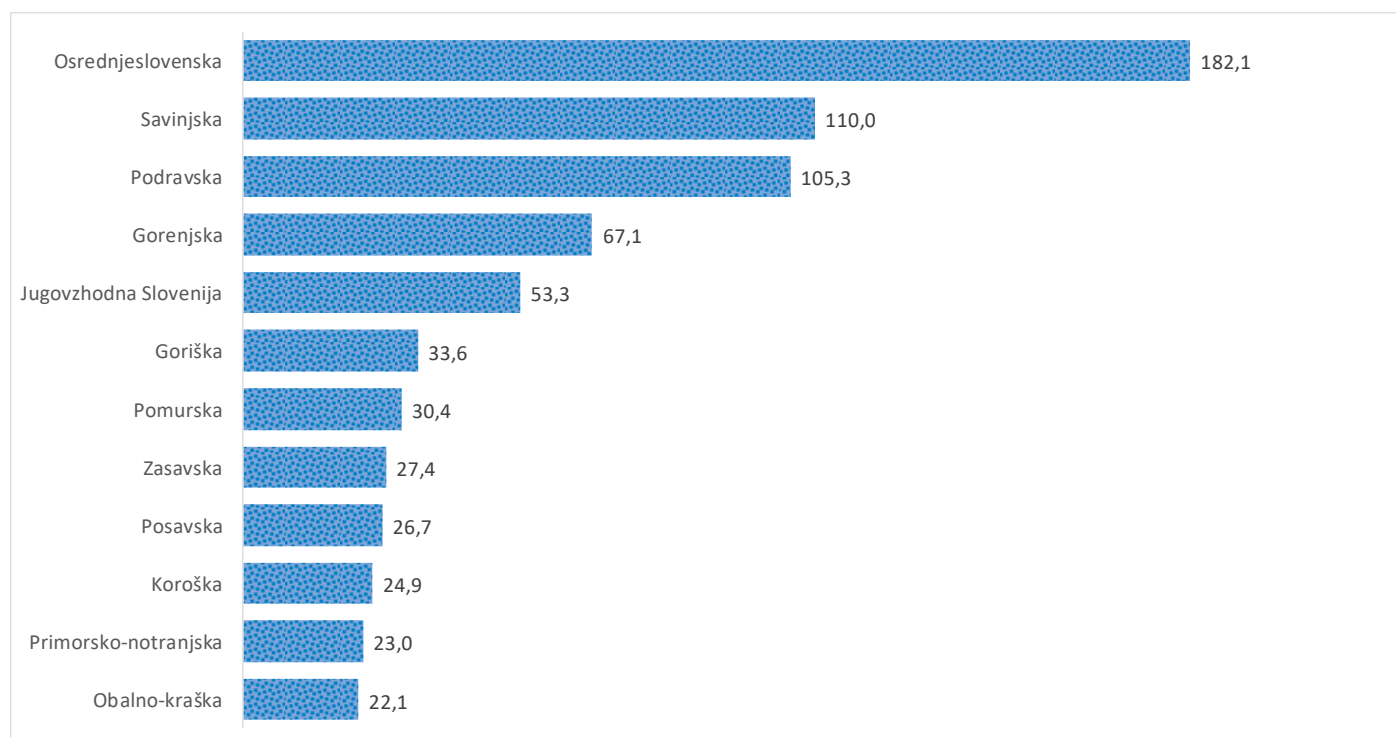

Sedem dnevno povprečno število potrjenih primerov v Sloveniji po statističnih regijah, 20.04.2021