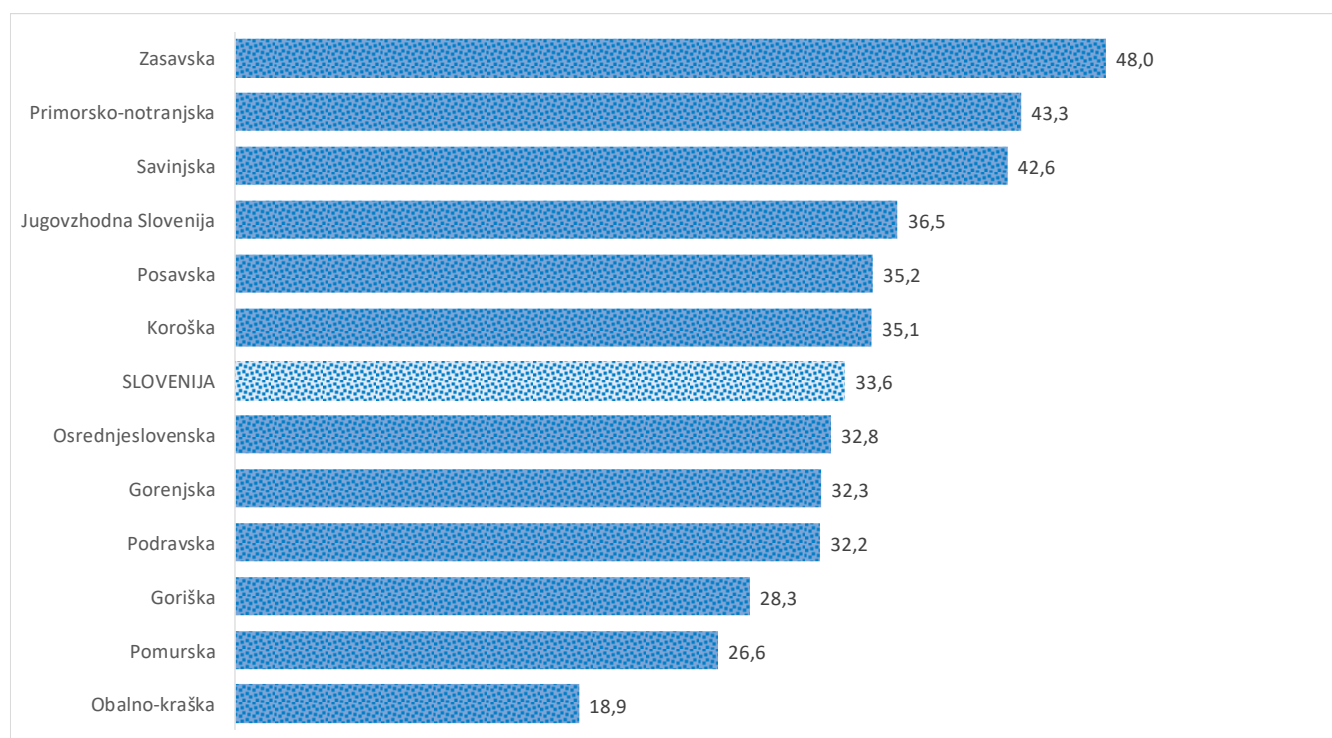

### Sedem dnevno število potrjenih primerov na 100.000 prebivalcev Slovenije po statističnih regijah, 20.04.2021

### Sedem dnevno povprečno število potrjenih primerov na 100.000 prebivalcev Slovenije po statističnih regijah, 20.04.2021