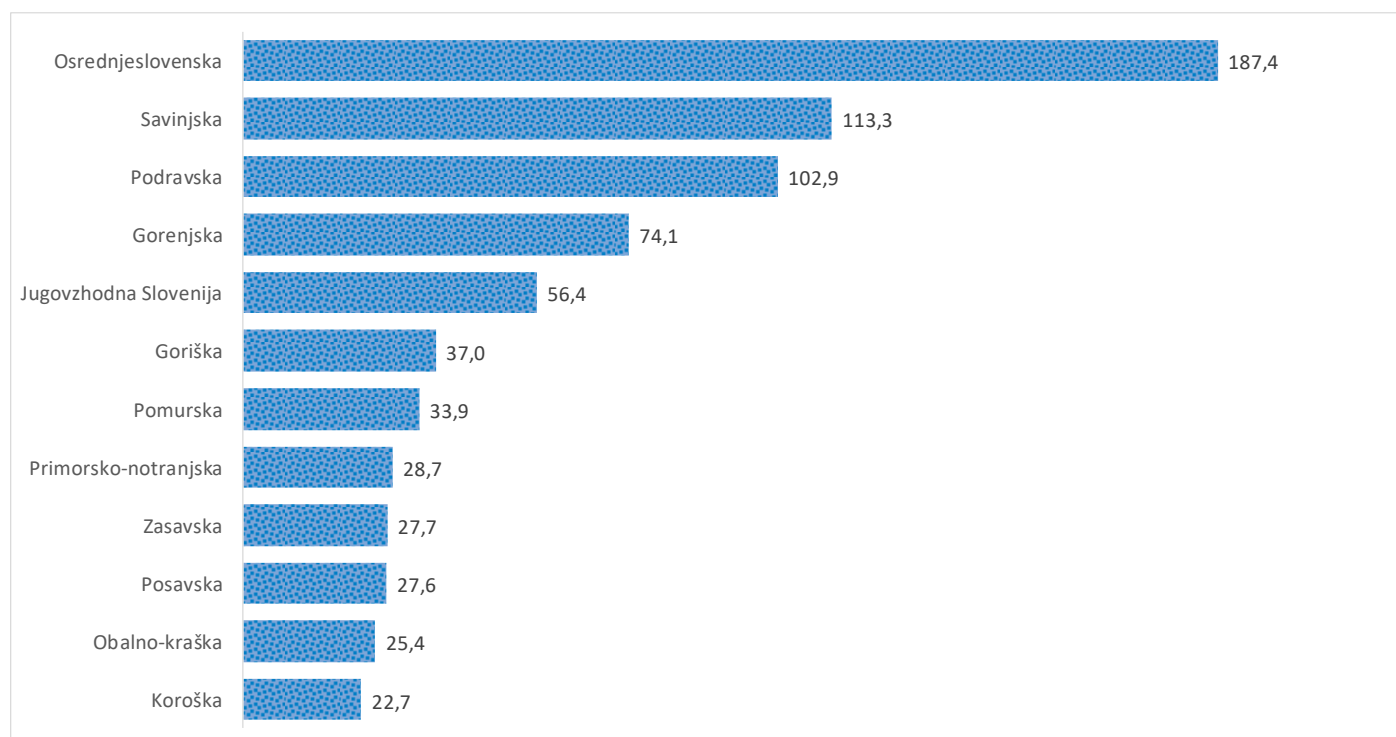

Kazalniki v skladu z odloki Vlade RS

Dnevno poročilo, stanje na dan 19.04.2021

Datum objave: 20.04. 2021

Sedem dnevno število potrjenih primerov na 100.000 prebivalcev Slovenije po statističnih regijah, 19.04.2021

Sedem dnevno povprečno število potrjenih primerov na 100.000 prebivalcev Slovenije po statističnih regijah, 19.04.2021

Sedem dnevno povprečno število potrjenih primerov v Sloveniji po statističnih regijah, 19.04.2021

14 dnevno število potrjenih primerov na 100.000 prebivalcev Slovenije po statističnih regijah, 19.04.2021