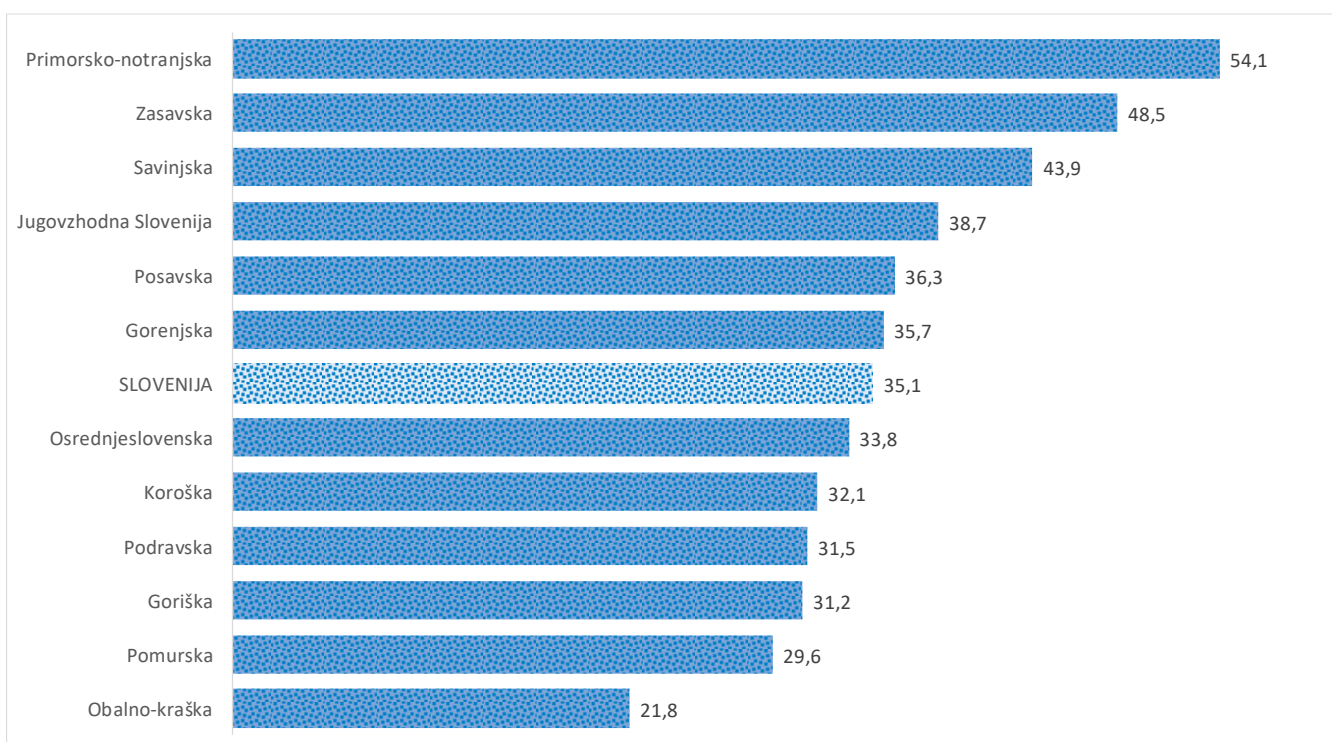

Kazalniki v skladu z odloki Vlade RS

Dnevno poročilo, stanje na dan 19.04.2021

Datum objave: 20.04. 2021

Sedem dnevno število potrjenih primerov na 100.000 prebivalcev Slovenije po statističnih regijah, 19.04.2021

Sedem dnevno povprečno število potrjenih primerov na 100.000 prebivalcev Slovenije po statističnih regijah, 19.04.2021

Sedem dnevno povprečno število potrjenih primerov v Sloveniji po statističnih regijah, 19.04.2021

14 dnevno število potrjenih primerov na 100.000 prebivalcev Slovenije po statističnih regijah, 19.04.2021