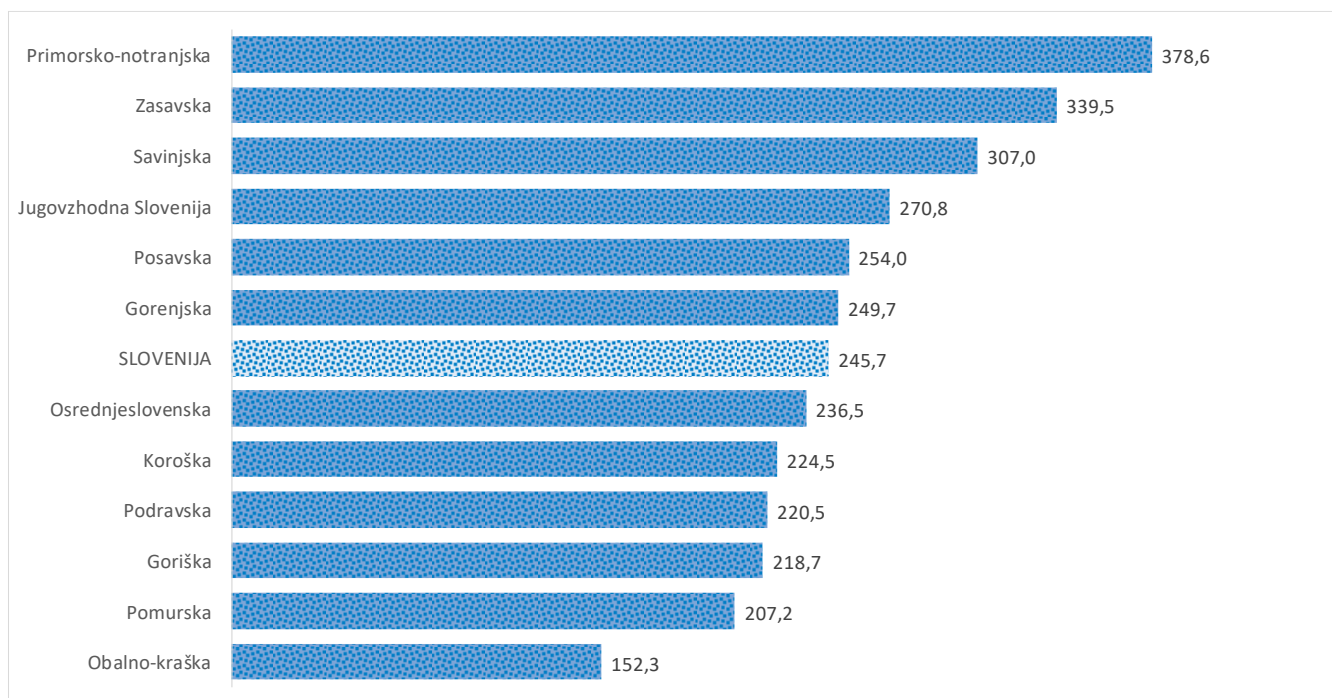

Kazalniki v skladu z odloki Vlade RS

Dnevno poročilo, stanje na dan 19.04.2021

Datum objave: 20.04. 2021

Sedem dnevno število potrjenih primerov na 100.000 prebivalcev Slovenije po statističnih regijah, 19.04.2021

Sedem dnevno povprečno število potrjenih primerov na 100.000 prebivalcev Slovenije po statističnih regijah, 19.04.2021

Sedem dnevno povprečno število potrjenih primerov v Sloveniji po statističnih regijah, 19.04.2021

14 dnevno število potrjenih primerov na 100.000 prebivalcev Slovenije po statističnih regijah, 19.04.2021