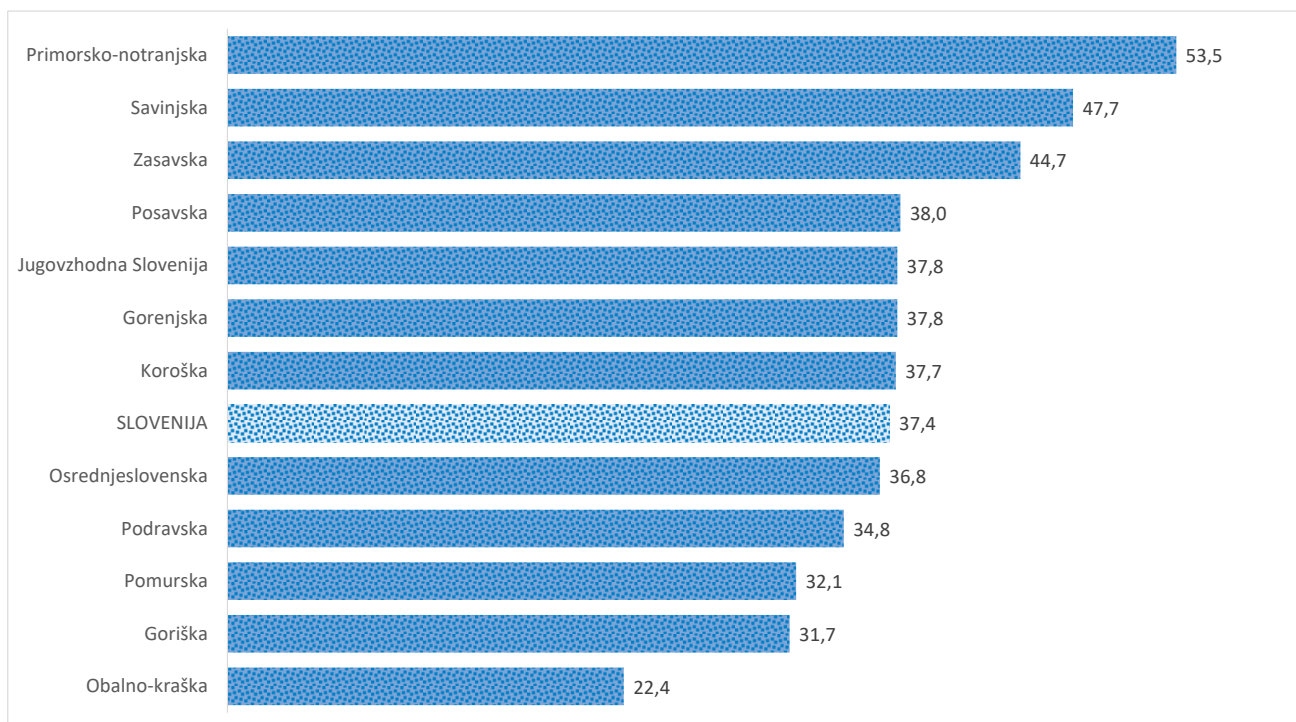

### Sedem dnevno število potrjenih primerov na 100.000 prebivalcev Slovenije po statističnih regijah, 18.04.2021

### Sedem dnevno povprečno število potrjenih primerov na 100.000 prebivalcev Slovenije po statističnih regijah, 18.04.2021