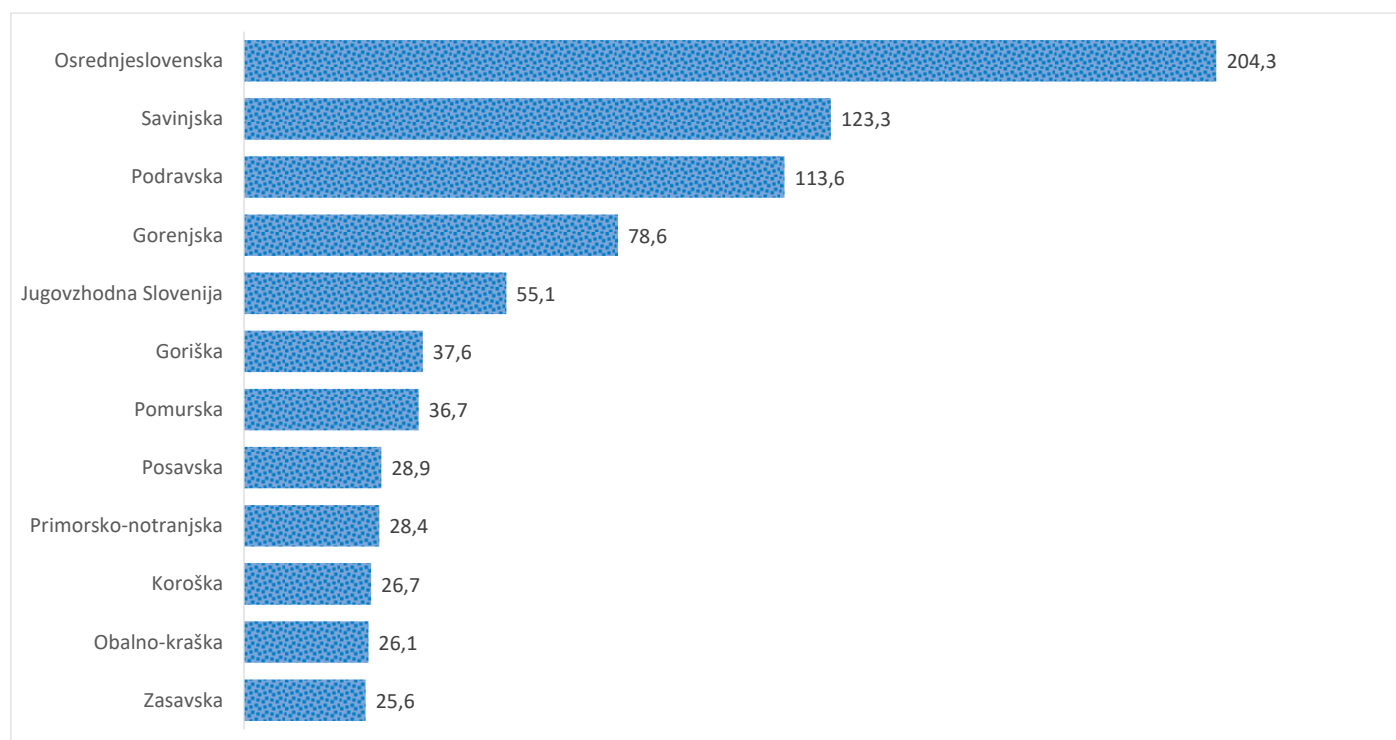

Sedem dnevno povprečno število potrjenih primerov v Sloveniji po statističnih regijah, 18.04.2021