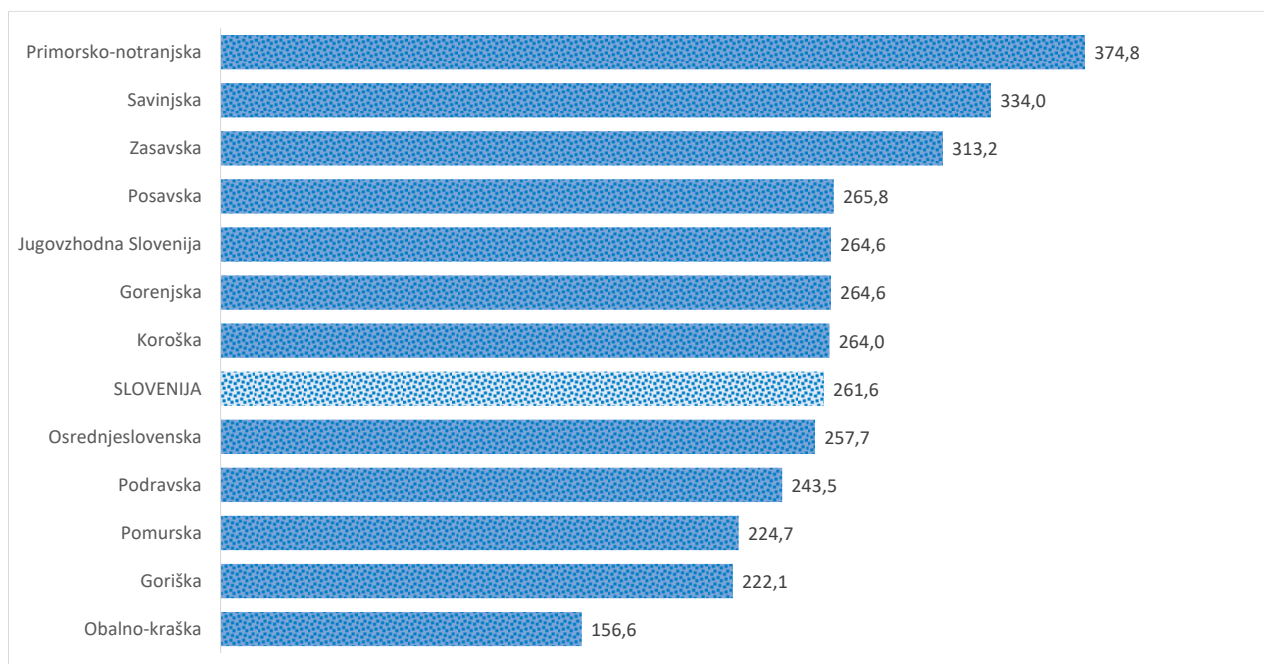

### Sedem dnevno število potrjenih primerov na 100.000 prebivalcev Slovenije po statističnih regijah, 18.04.2021

### Sedem dnevno povprečno število potrjenih primerov na 100.000 prebivalcev Slovenije po statističnih regijah, 18.04.2021