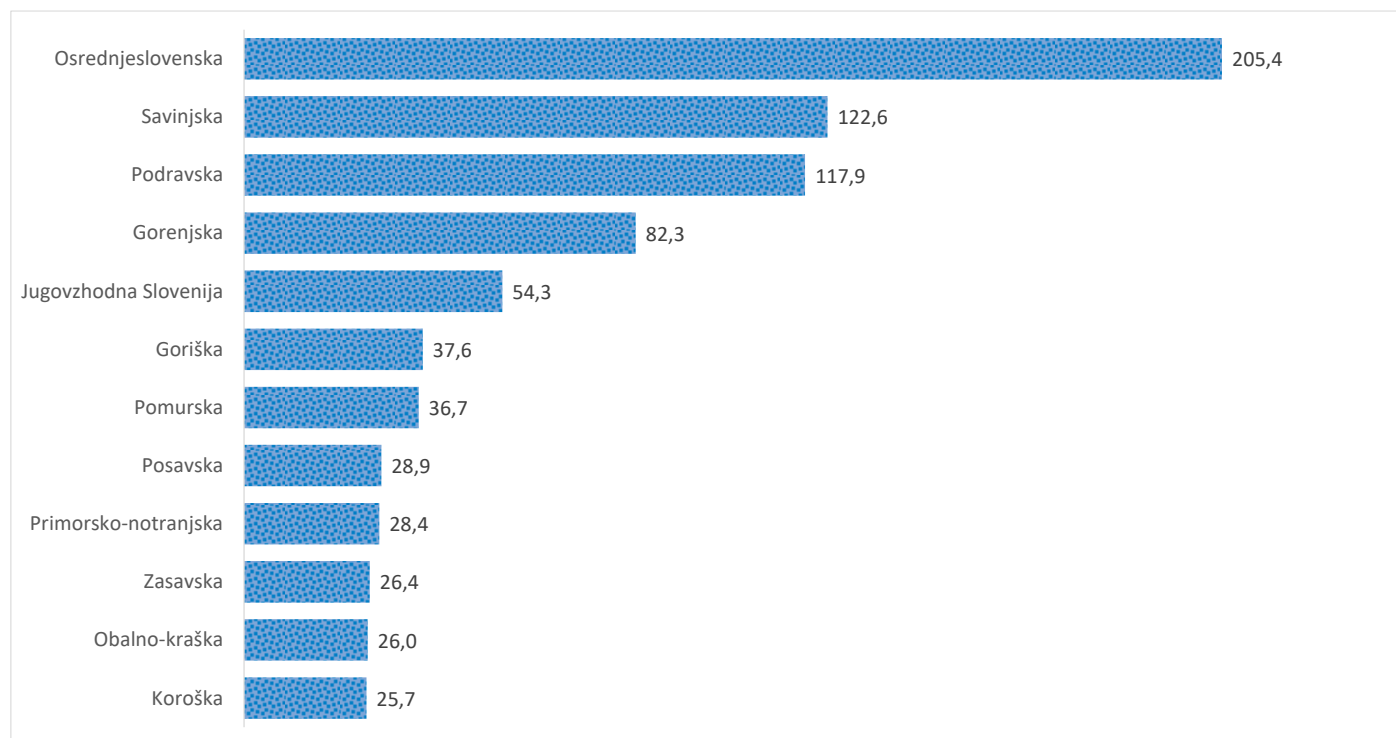

Kazalniki v skladu z odloki Vlade RS

Dnevno poročilo, stanje na dan 17.04.2021

Datum objave: 18.04. 2021

Sedem dnevno število potrjenih primerov na 100.000 prebivalcev Slovenije po statističnih regijah, 17.04.2021

Sedem dnevno povprečno število potrjenih primerov na 100.000 prebivalcev Slovenije po statističnih regijah, 17.04.2021

Sedem dnevno povprečno število potrjenih primerov v Sloveniji po statističnih regijah, 17.04.2021

14 dnevno število potrjenih primerov na 100.000 prebivalcev Slovenije po statističnih regijah, 17.04.2021