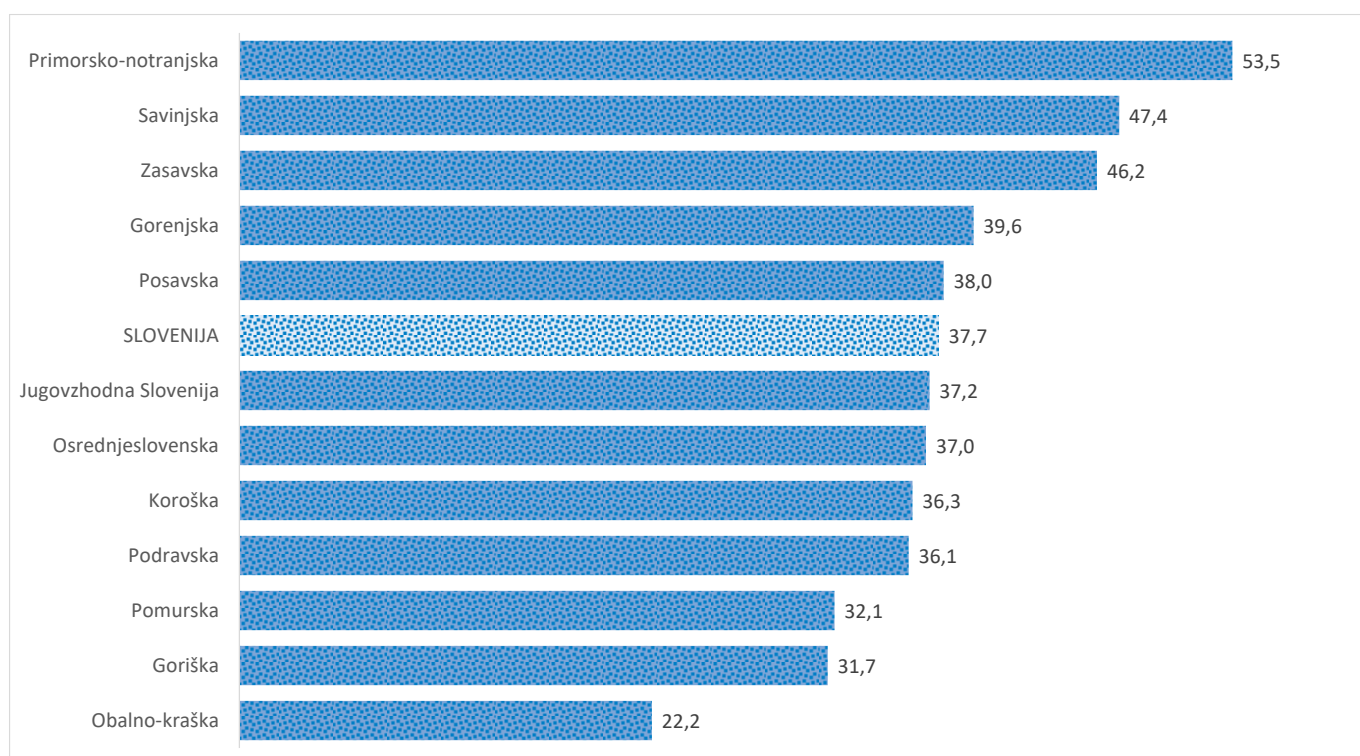

Kazalniki v skladu z odloki Vlade RS

Dnevno poročilo, stanje na dan 17.04.2021

Datum objave: 18.04. 2021

Sedem dnevno število potrjenih primerov na 100.000 prebivalcev Slovenije po statističnih regijah, 17.04.2021

Sedem dnevno povprečno število potrjenih primerov na 100.000 prebivalcev Slovenije po statističnih regijah, 17.04.2021

Sedem dnevno povprečno število potrjenih primerov v Sloveniji po statističnih regijah, 17.04.2021

14 dnevno število potrjenih primerov na 100.000 prebivalcev Slovenije po statističnih regijah, 17.04.2021