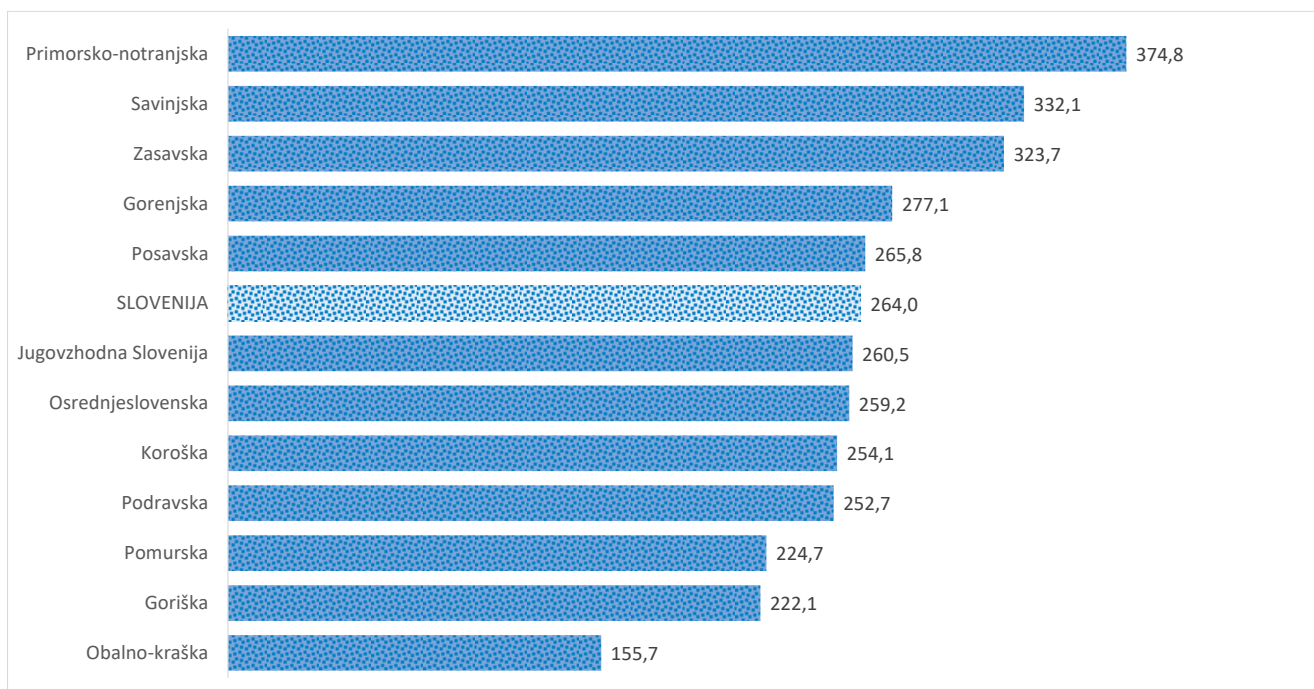

Kazalniki v skladu z odloki Vlade RS

Dnevno poročilo, stanje na dan 17.04.2021

Datum objave: 18.04. 2021

Sedem dnevno število potrjenih primerov na 100.000 prebivalcev Slovenije po statističnih regijah, 17.04.2021

Sedem dnevno povprečno število potrjenih primerov na 100.000 prebivalcev Slovenije po statističnih regijah, 17.04.2021

Sedem dnevno povprečno število potrjenih primerov v Sloveniji po statističnih regijah, 17.04.2021

14 dnevno število potrjenih primerov na 100.000 prebivalcev Slovenije po statističnih regijah, 17.04.2021