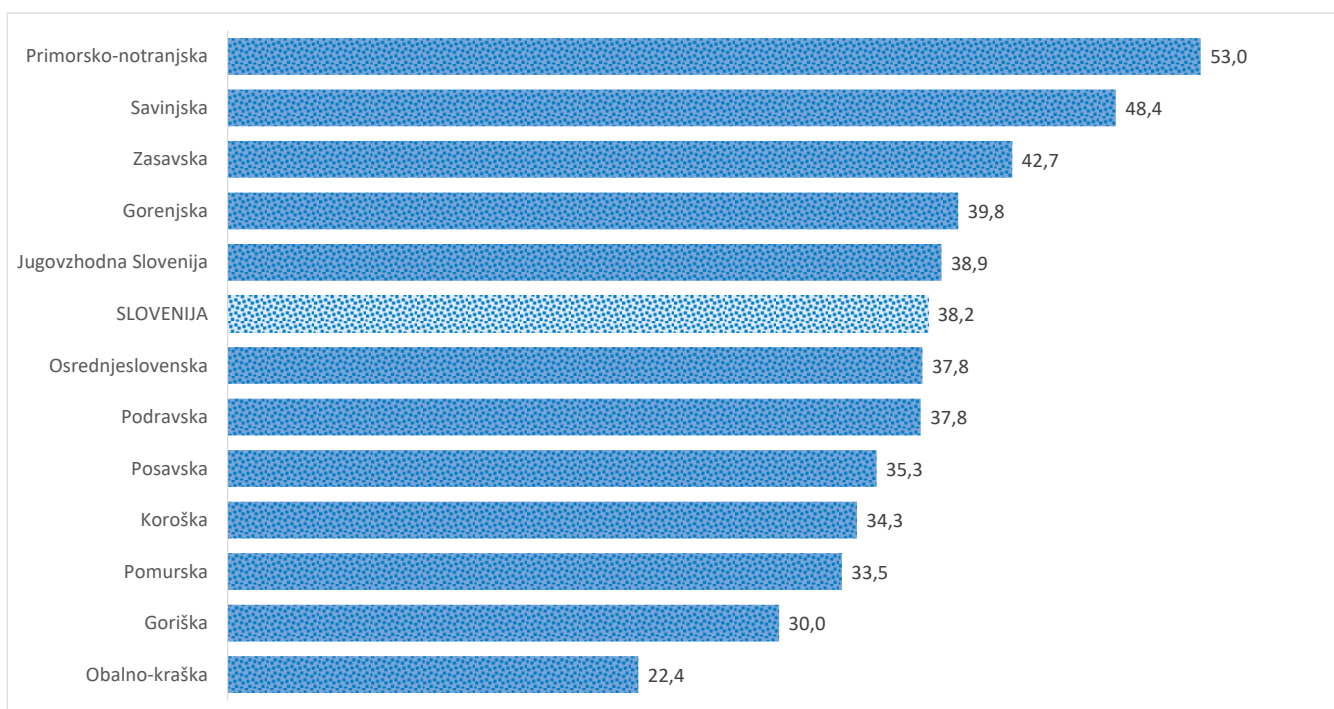

### Sedem dnevno število potrjenih primerov na 100.000 prebivalcev Slovenije po statističnih regijah, 16.04.2021

### Sedem dnevno povprečno število potrjenih primerov na 100.000 prebivalcev Slovenije po statističnih regijah, 16.04.2021