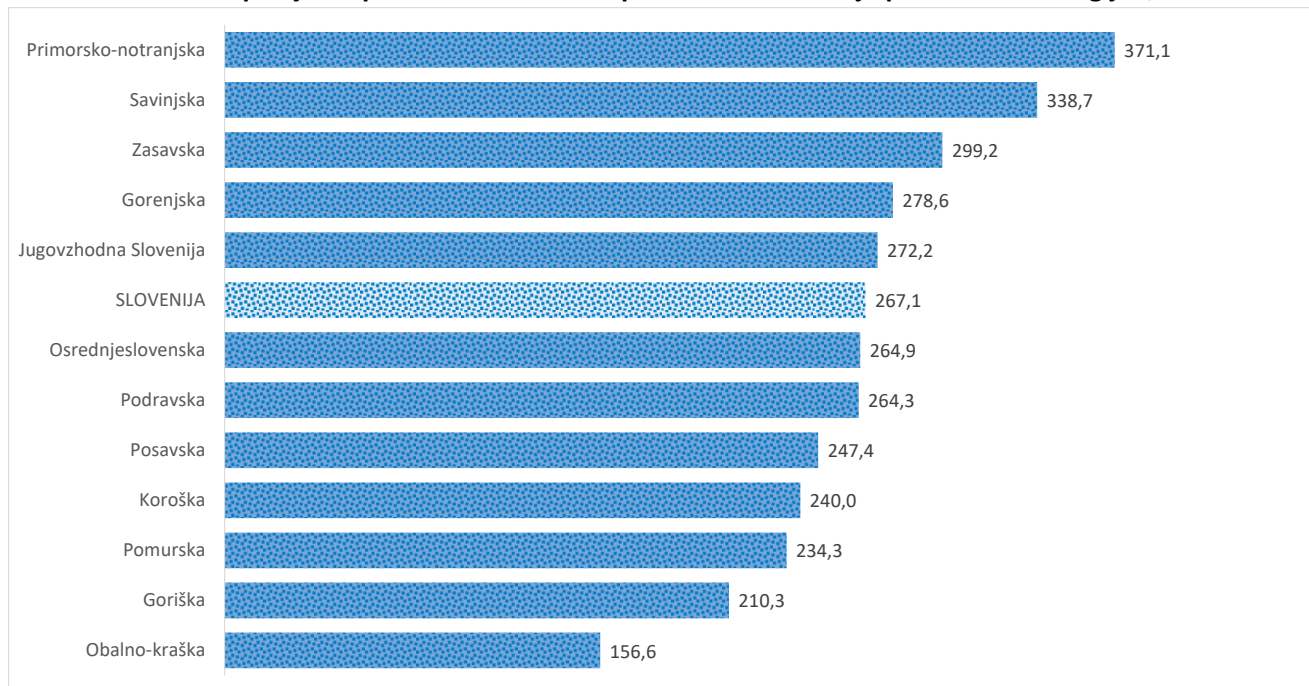

### Sedem dnevno število potrjenih primerov na 100.000 prebivalcev Slovenije po statističnih regijah, 16.04.2021

### Sedem dnevno povprečno število potrjenih primerov na 100.000 prebivalcev Slovenije po statističnih regijah, 16.04.2021