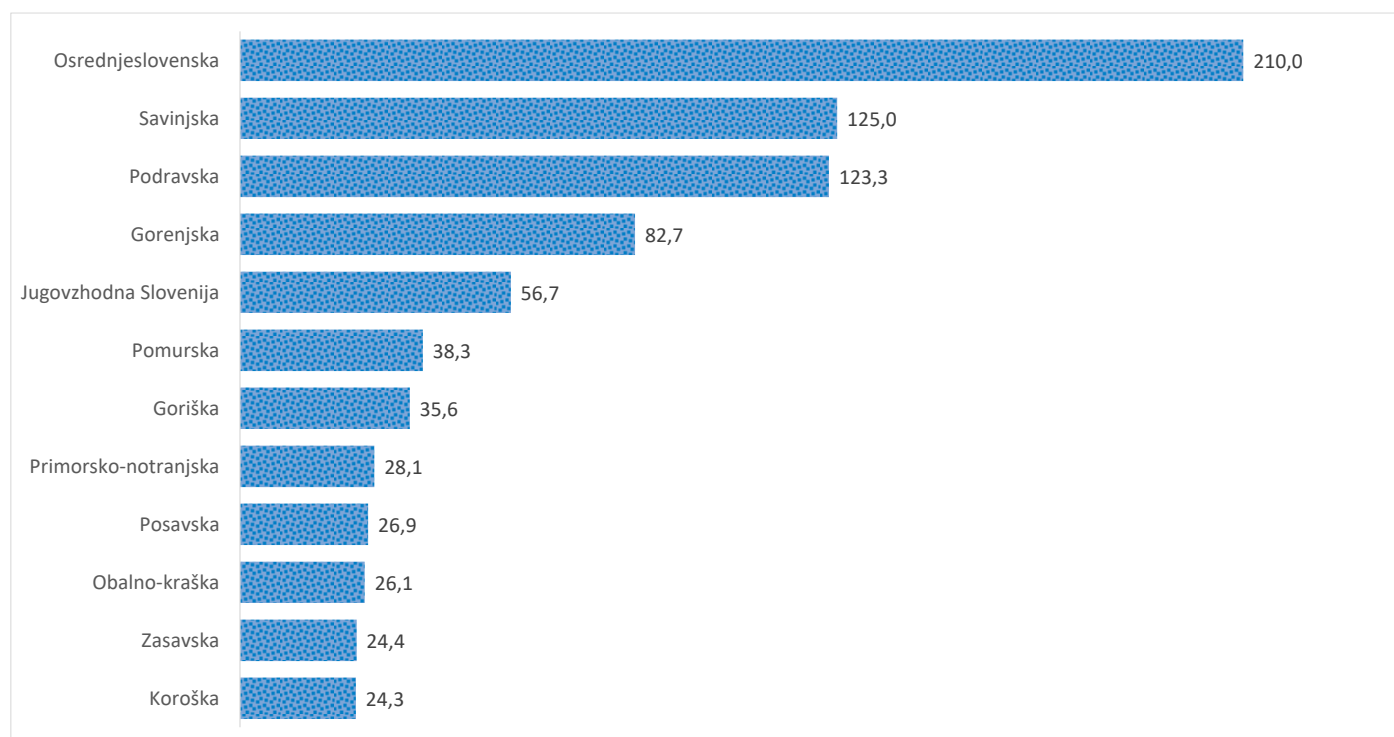

Sedem dnevno povprečno število potrjenih primerov v Sloveniji po statističnih regijah, 16.04.2021