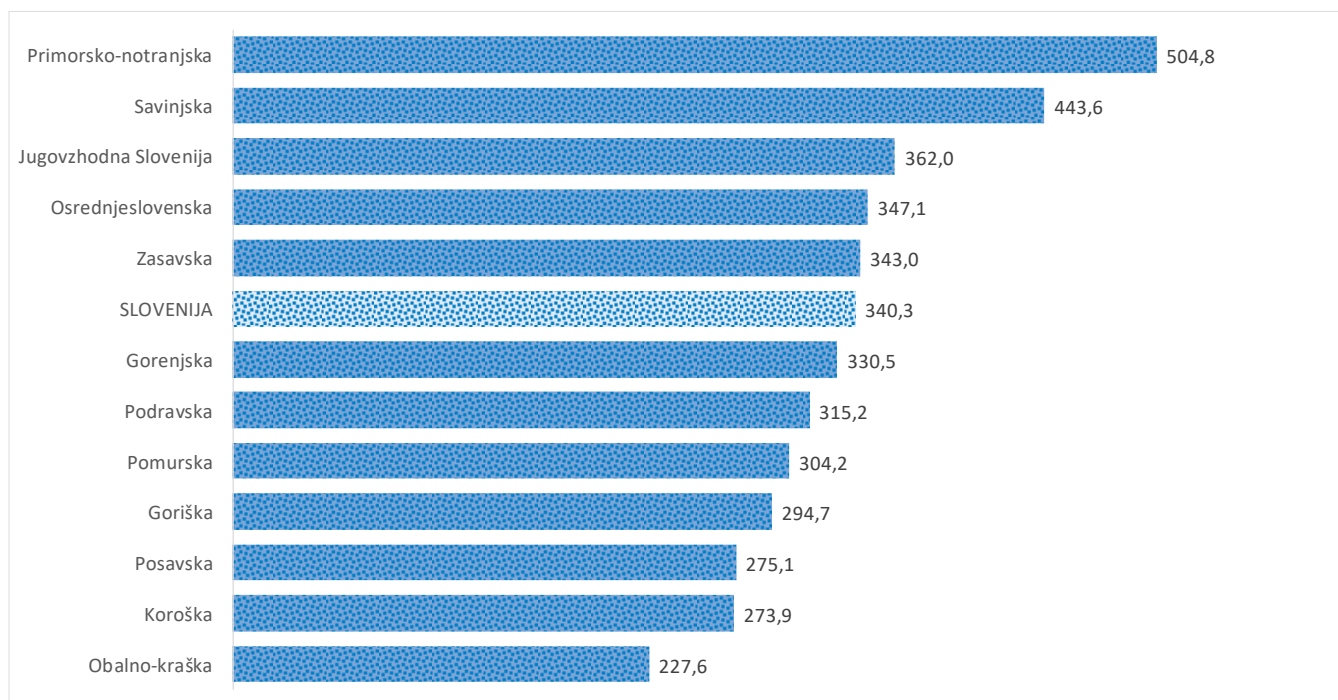

## Kazalniki v skladu z odloki Vlade RS

Dnevno poročilo, stanje na dan 13.04.2021

Datum objave: 14.04. 2021

### Sedem dnevno število potrjenih primerov na 100.000 prebivalcev Slovenije po statističnih regijah, 13.04.2021

### Sedem dnevno povprečno število potrjenih primerov na 100.000 prebivalcev Slovenije po statističnih regijah, 13.04.2021