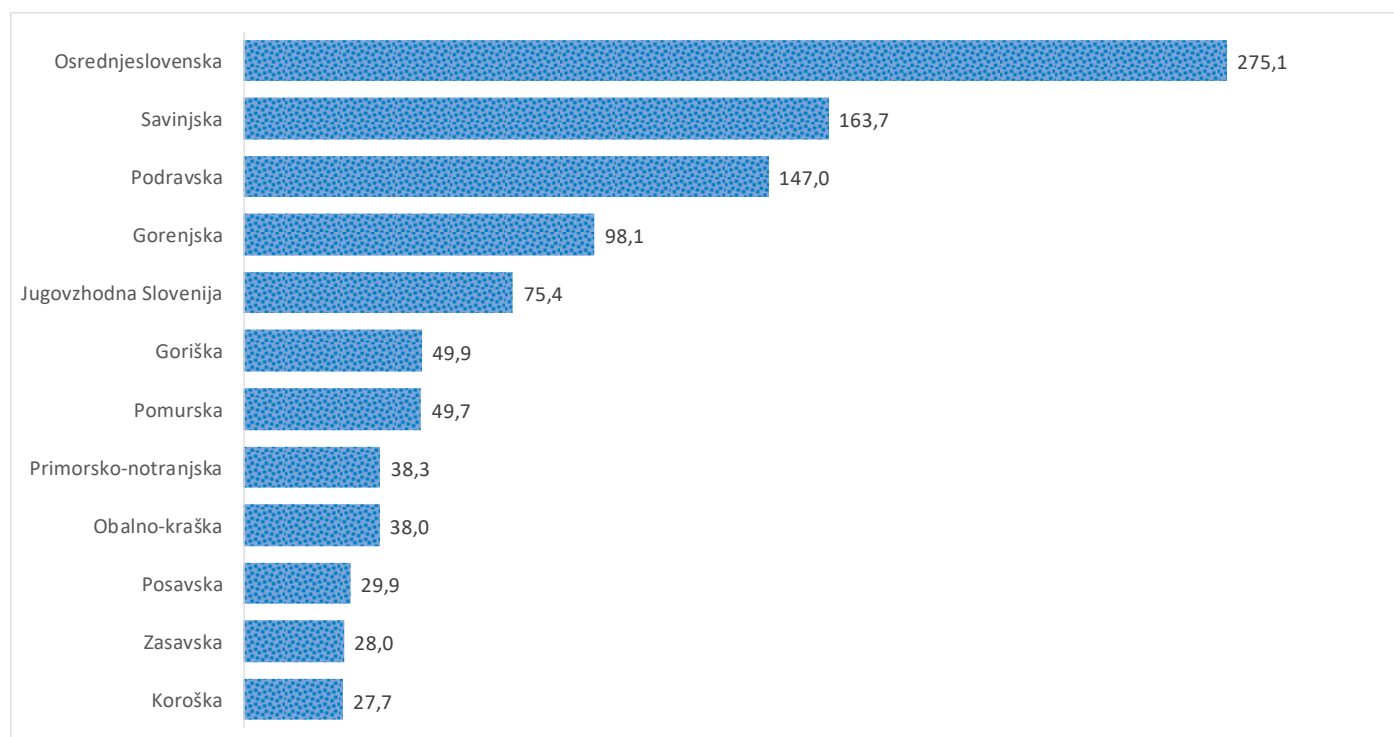

Sedem dnevno povprečno število potrjenih primerov v Sloveniji po statističnih regijah, 13.04.2021