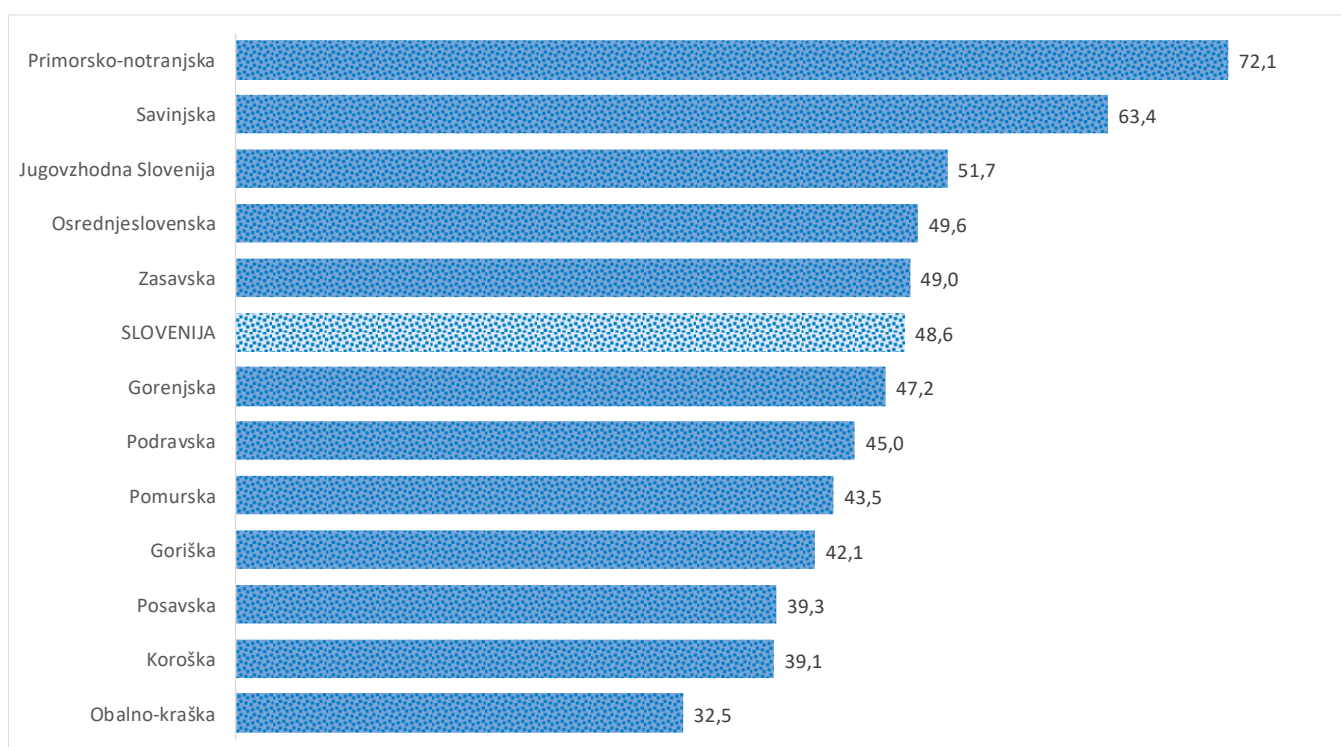

### Sedem dnevno število potrjenih primerov na 100.000 prebivalcev Slovenije po statističnih regijah, 13.04.2021

### Sedem dnevno povprečno število potrjenih primerov na 100.000 prebivalcev Slovenije po statističnih regijah, 13.04.2021