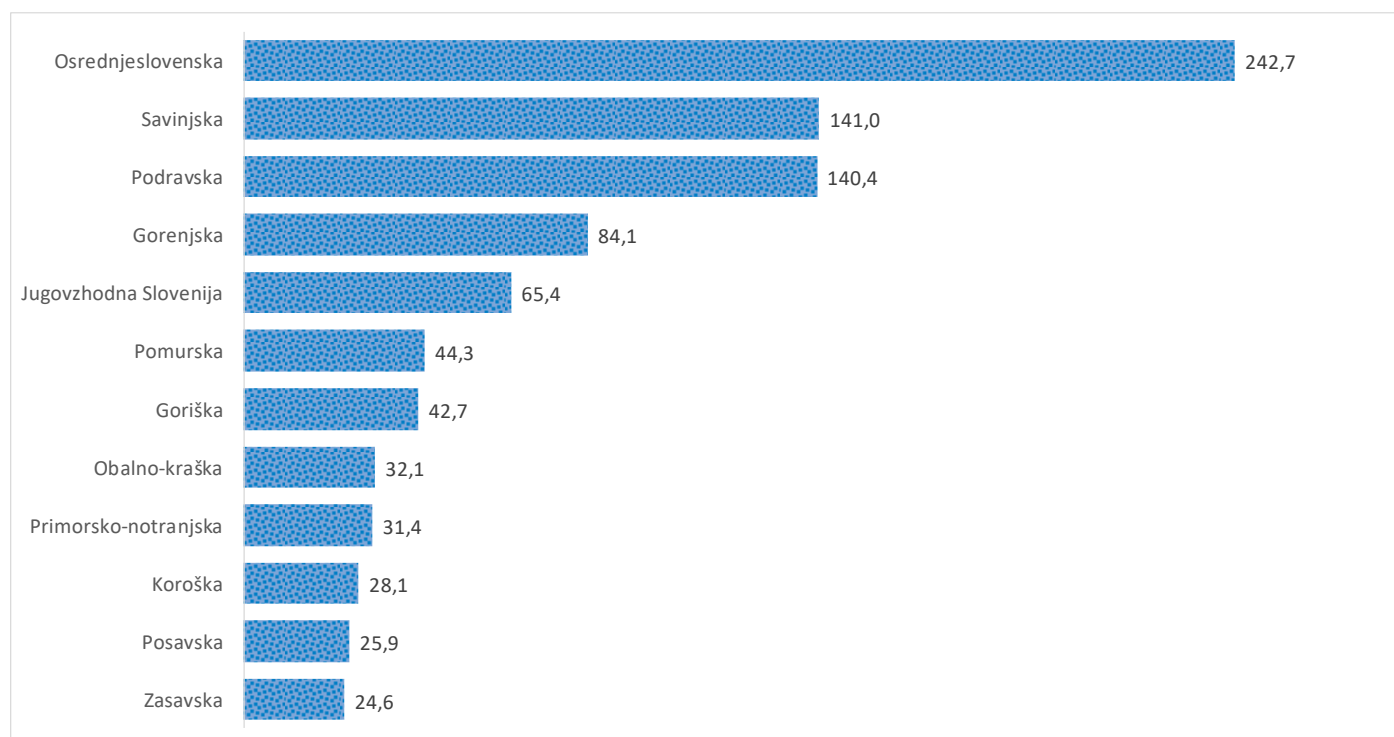

Kazalniki v skladu z odloki Vlade RS

Dnevno poročilo, stanje na dan 11.04.2021

Datum objave: 12.04. 2021

Sedem dnevno število potrjenih primerov na 100.000 prebivalcev Slovenije po statističnih regijah, 11.04.2021

Sedem dnevno povprečno število potrjenih primerov na 100.000 prebivalcev Slovenije po statističnih regijah, 11.04.2021

Sedem dnevno povprečno število potrjenih primerov v Sloveniji po statističnih regijah, 11.04.2021

14 dnevno število potrjenih primerov na 100.000 prebivalcev Slovenije po statističnih regijah, 11.04.2021