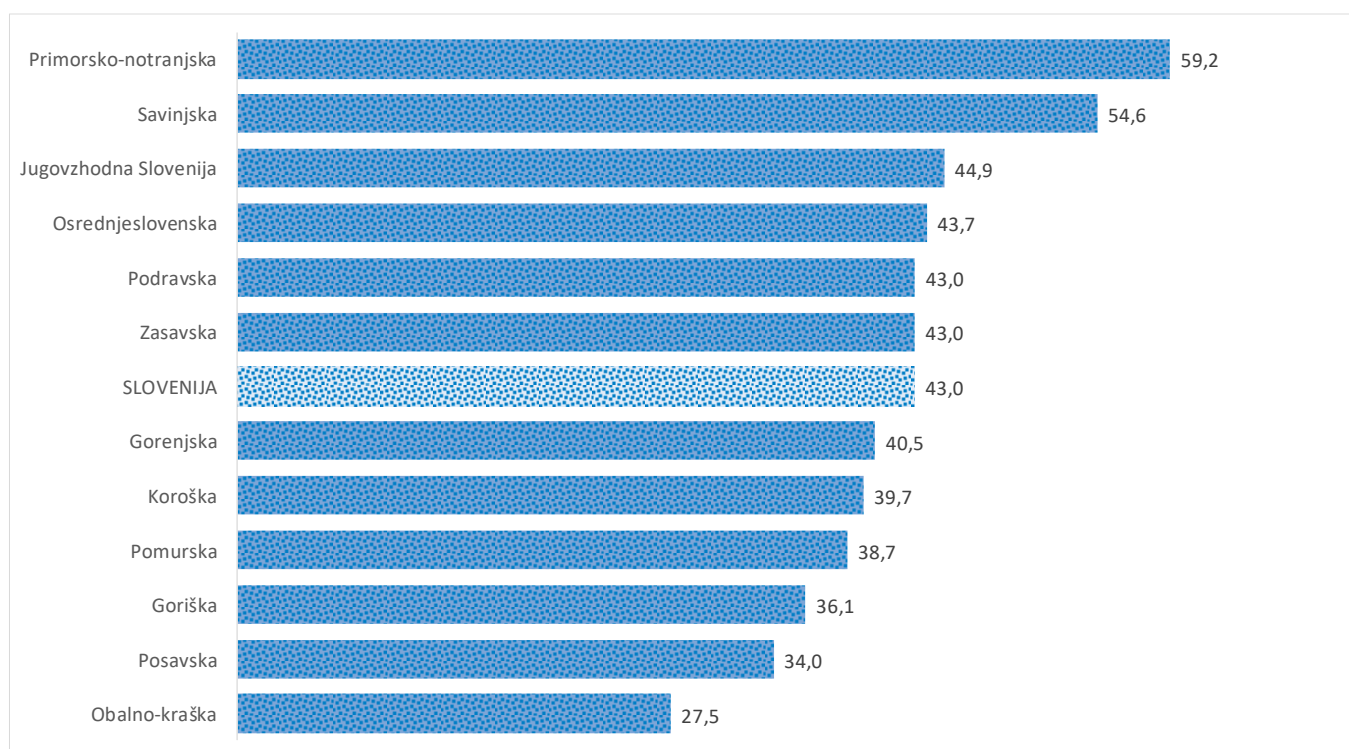

Kazalniki v skladu z odloki Vlade RS

Dnevno poročilo, stanje na dan 11.04.2021

Datum objave: 12.04. 2021

Sedem dnevno število potrjenih primerov na 100.000 prebivalcev Slovenije po statističnih regijah, 11.04.2021

Sedem dnevno povprečno število potrjenih primerov na 100.000 prebivalcev Slovenije po statističnih regijah, 11.04.2021

Sedem dnevno povprečno število potrjenih primerov v Sloveniji po statističnih regijah, 11.04.2021

14 dnevno število potrjenih primerov na 100.000 prebivalcev Slovenije po statističnih regijah, 11.04.2021