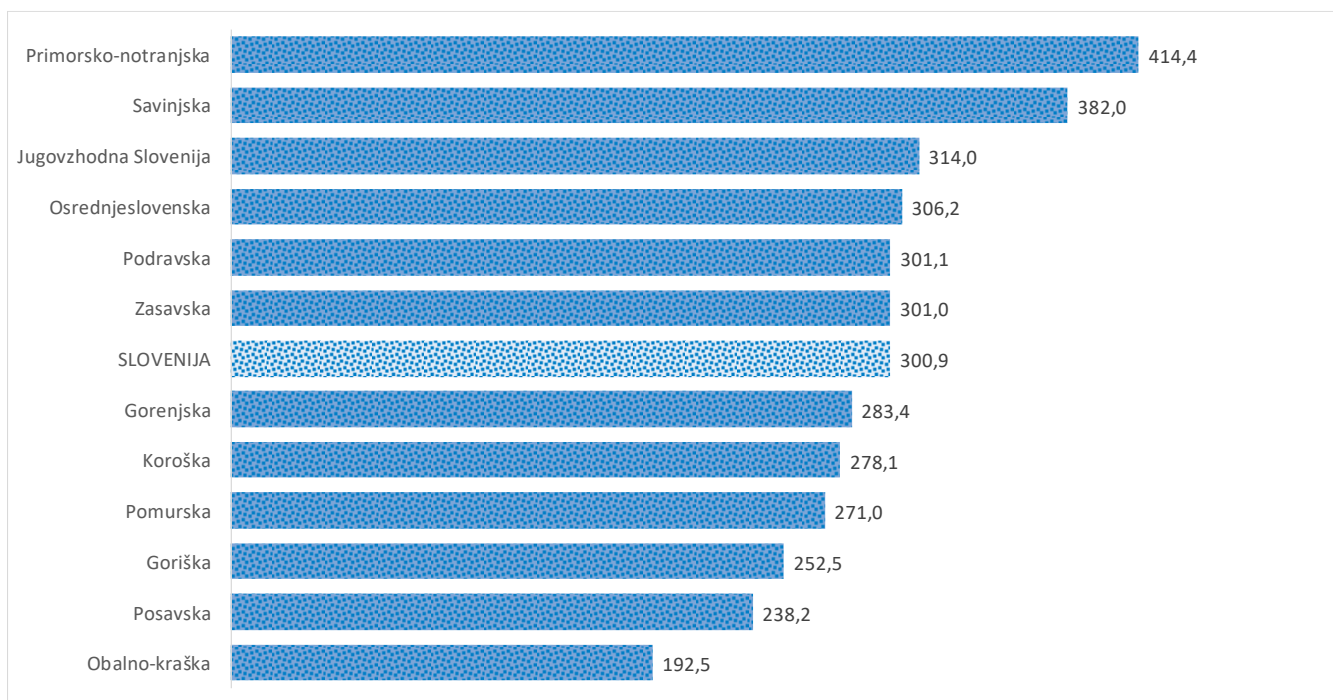

Kazalniki v skladu z odloki Vlade RS

Dnevno poročilo, stanje na dan 11.04.2021

Datum objave: 12.04. 2021

Sedem dnevno število potrjenih primerov na 100.000 prebivalcev Slovenije po statističnih regijah, 11.04.2021

Sedem dnevno povprečno število potrjenih primerov na 100.000 prebivalcev Slovenije po statističnih regijah, 11.04.2021

Sedem dnevno povprečno število potrjenih primerov v Sloveniji po statističnih regijah, 11.04.2021

14 dnevno število potrjenih primerov na 100.000 prebivalcev Slovenije po statističnih regijah, 11.04.2021