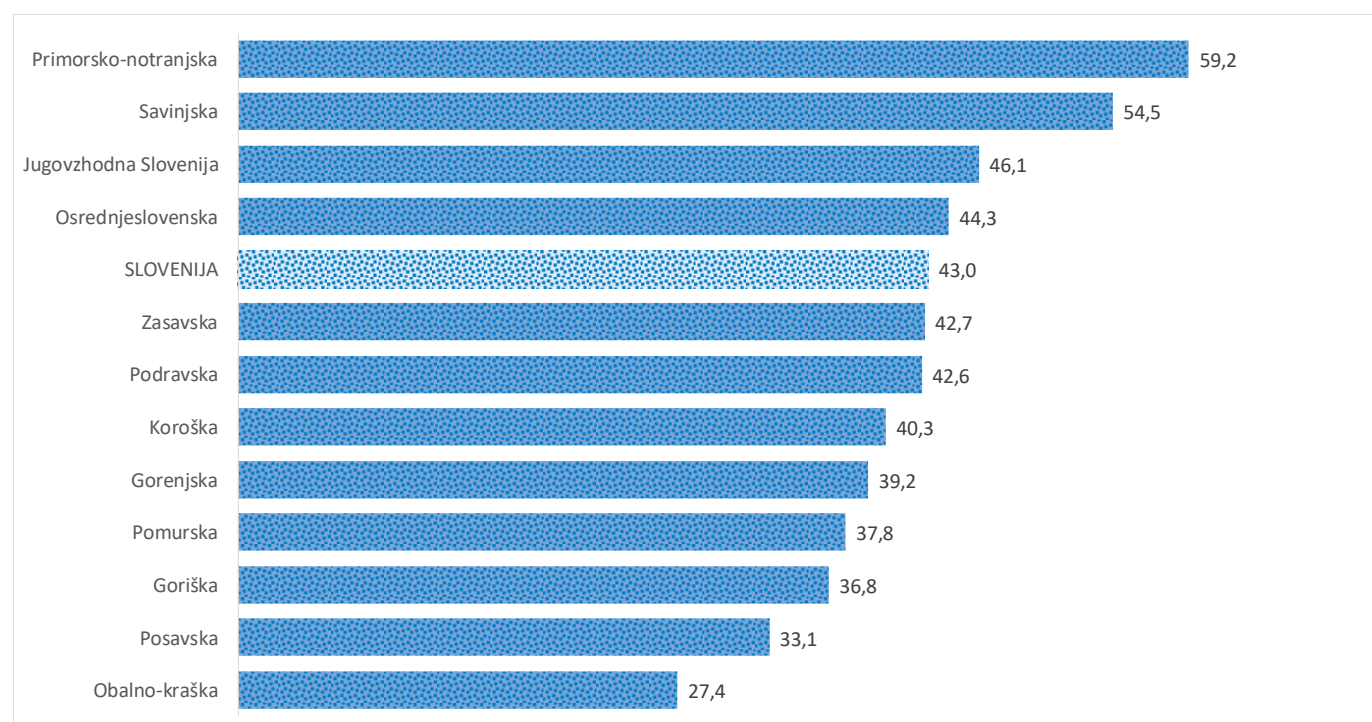

### Sedem dnevno število potrjenih primerov na 100.000 prebivalcev Slovenije po statističnih regijah, 10.04.2021

### Sedem dnevno povprečno število potrjenih primerov na 100.000 prebivalcev Slovenije po statističnih regijah, 10.04.2021