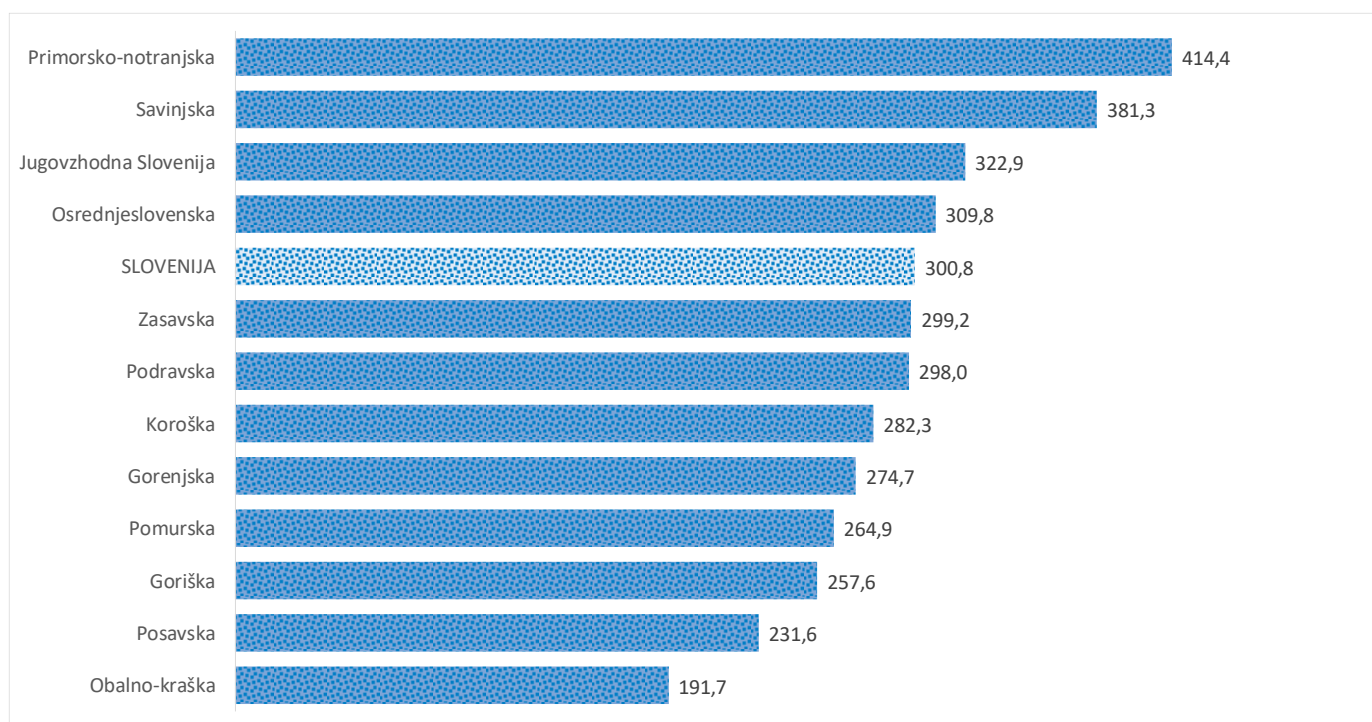

## Kazalniki v skladu z odloki Vlade RS

Dnevno poročilo, stanje na dan 10.04.2021

Datum objave: 11.04. 2021

### Sedem dnevno število potrjenih primerov na 100.000 prebivalcev Slovenije po statističnih regijah, 10.04.2021

### Sedem dnevno povprečno število potrjenih primerov na 100.000 prebivalcev Slovenije po statističnih regijah, 10.04.2021