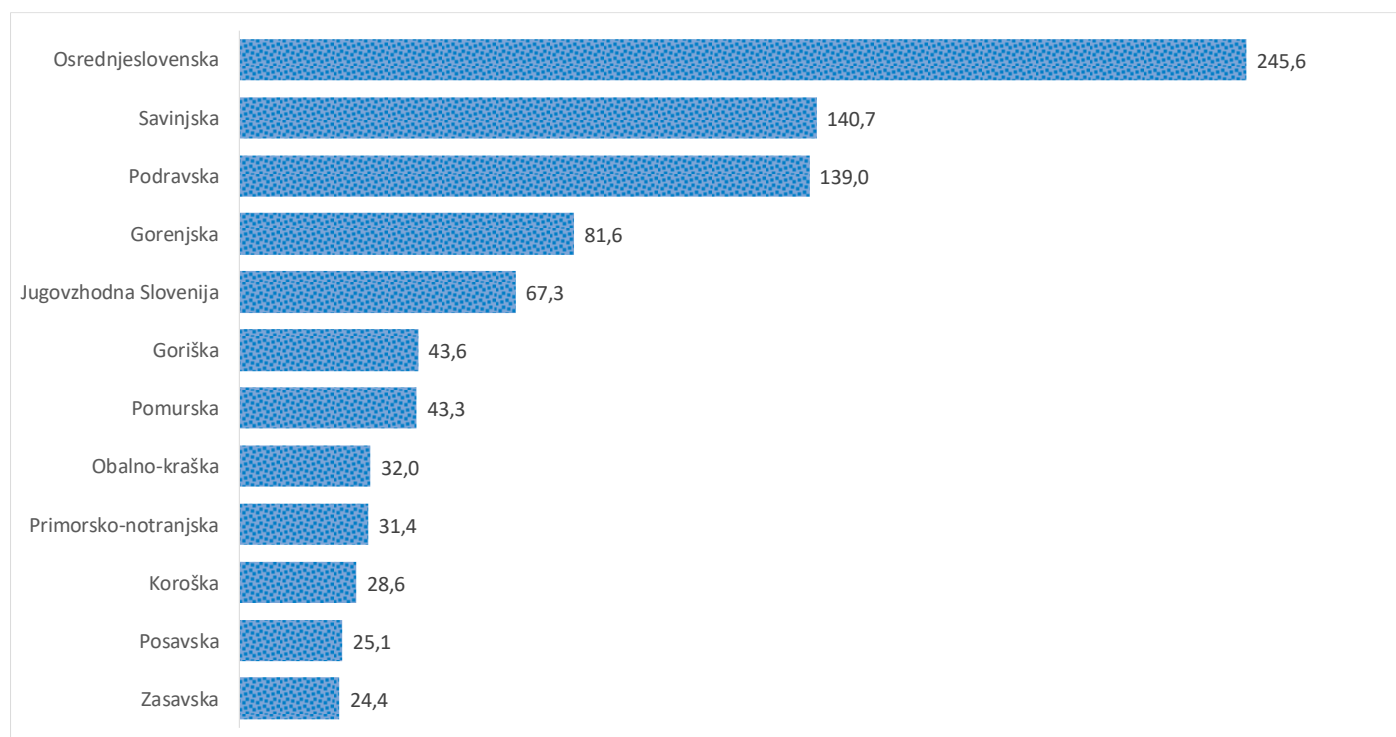

Sedem dnevno povprečno število potrjenih primerov v Sloveniji po statističnih regijah, 10.04.2021