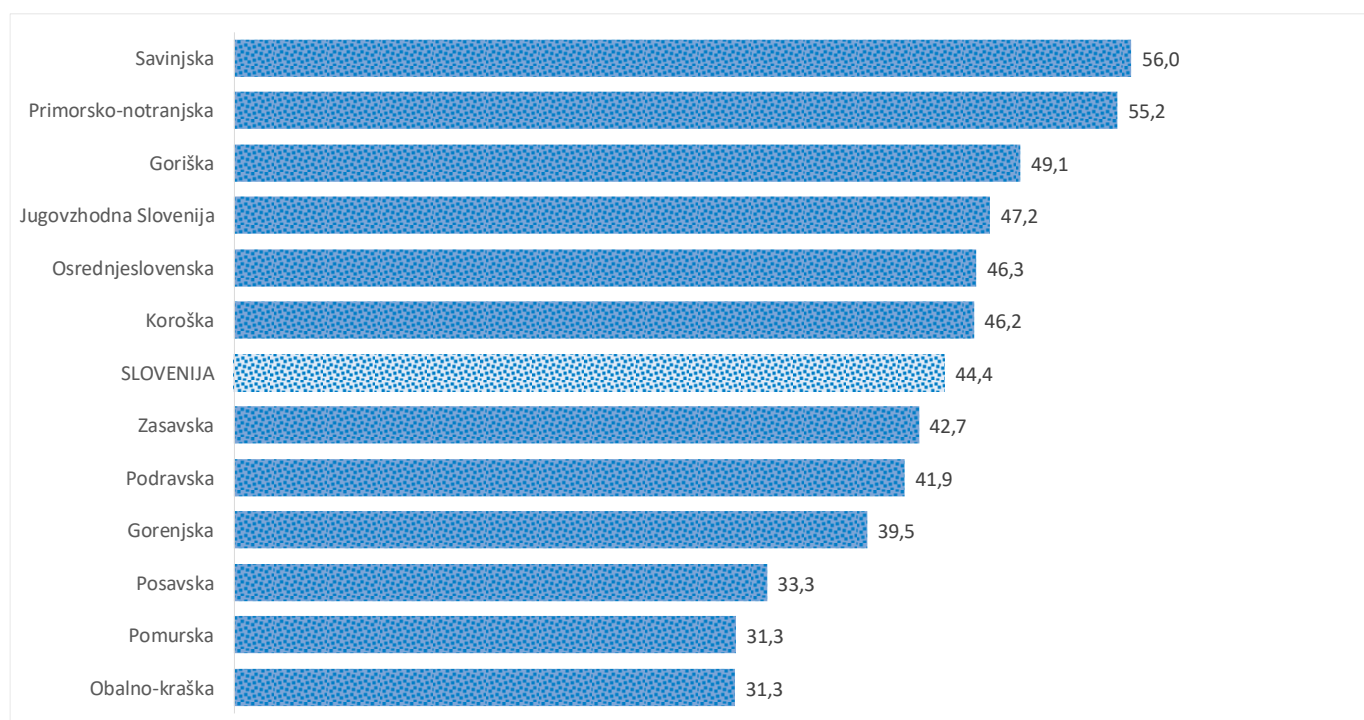

### Sedem dnevno število potrjenih primerov na 100.000 prebivalcev Slovenije po statističnih regijah, 08.04.2021

### Sedem dnevno povprečno število potrjenih primerov na 100.000 prebivalcev Slovenije po statističnih regijah, 08.04.2021