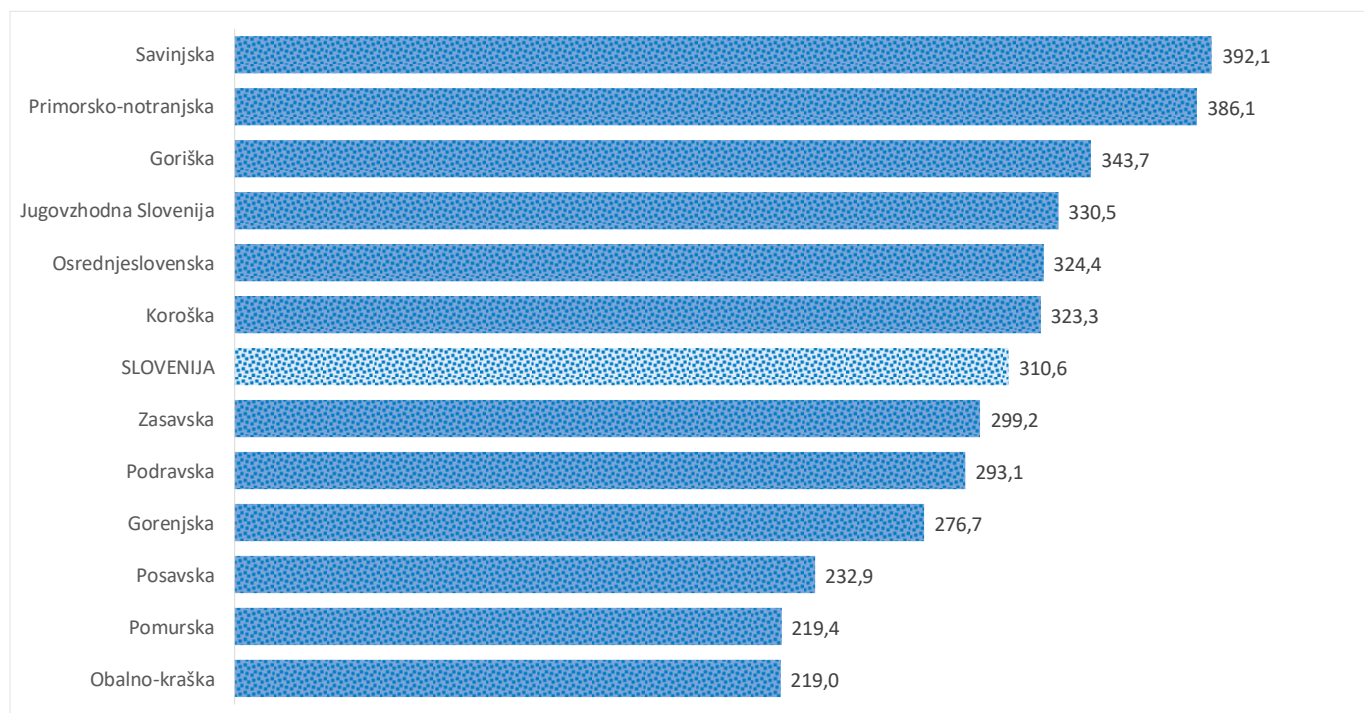

### Sedem dnevno število potrjenih primerov na 100.000 prebivalcev Slovenije po statističnih regijah, 08.04.2021

### Sedem dnevno povprečno število potrjenih primerov na 100.000 prebivalcev Slovenije po statističnih regijah, 08.04.2021