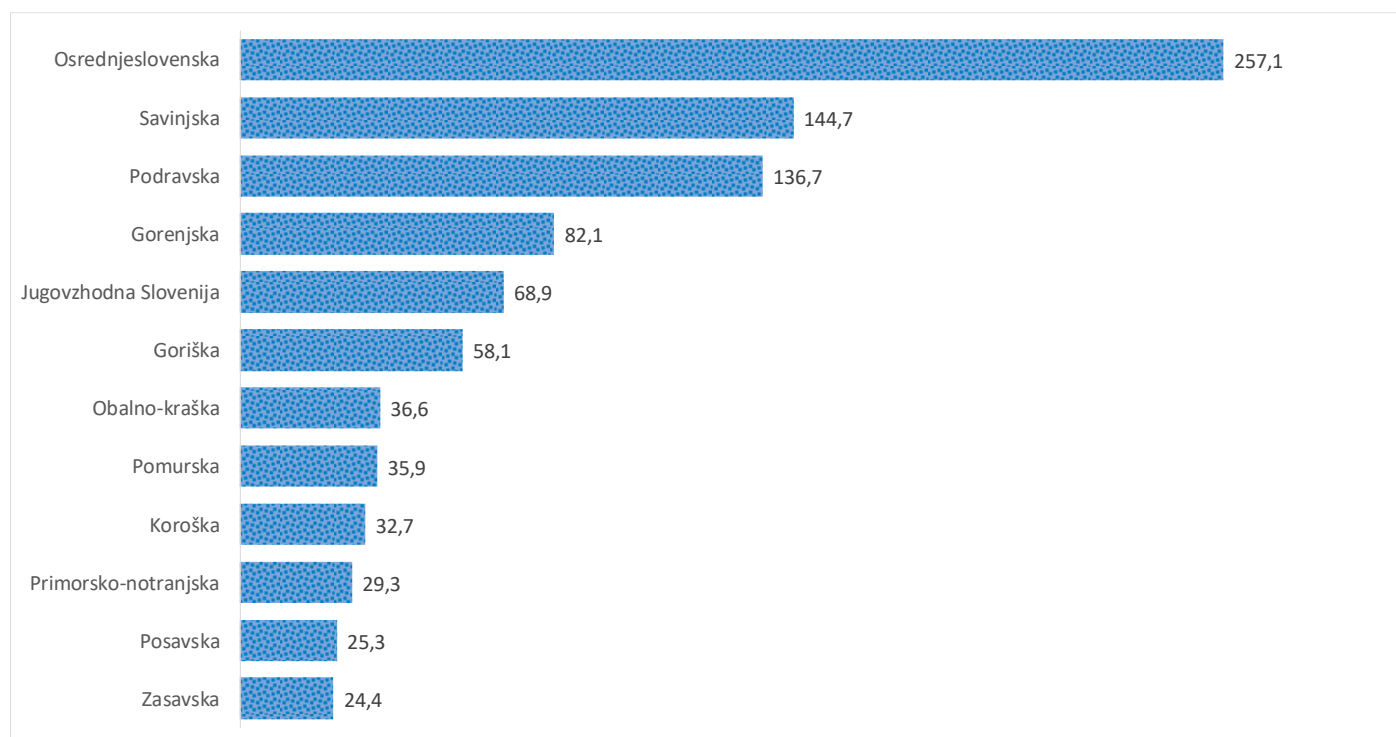

Sedem dnevno povprečno število potrjenih primerov v Sloveniji po statističnih regijah, 08.04.2021