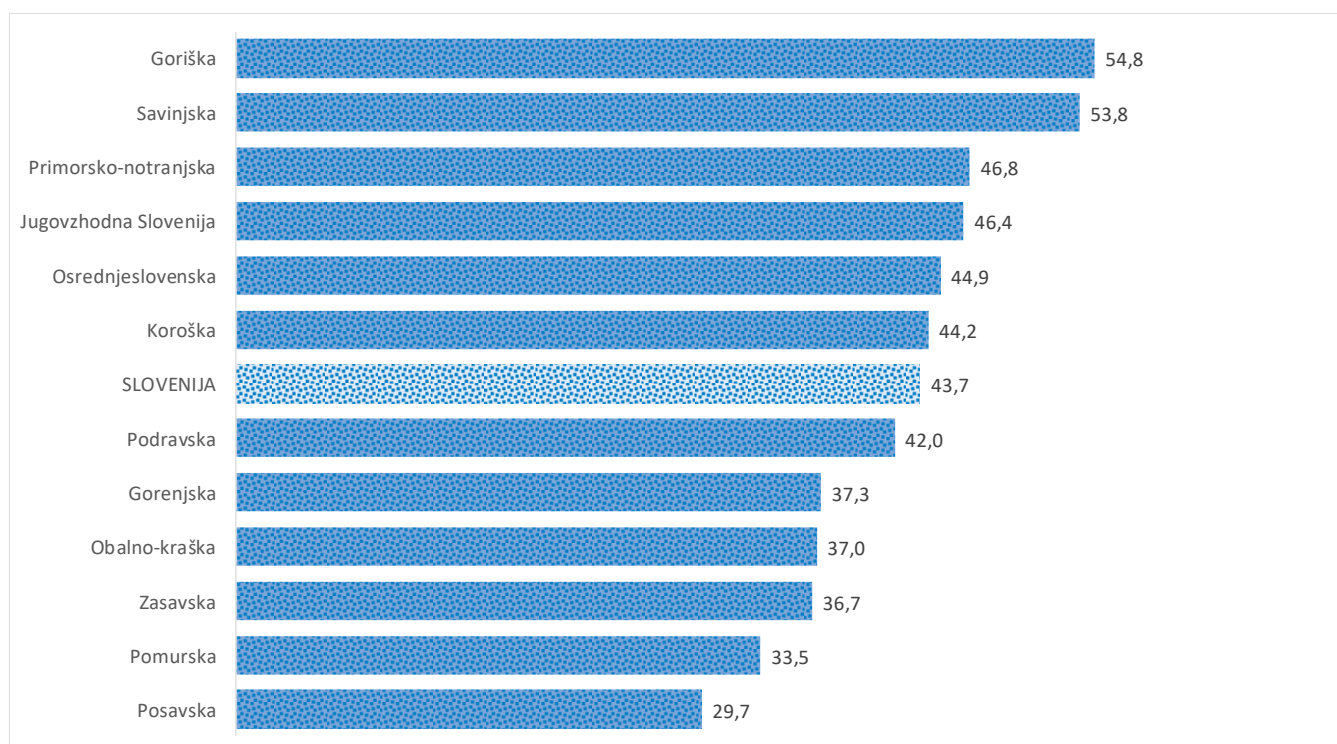

### Sedem dnevno število potrjenih primerov na 100.000 prebivalcev Slovenije po statističnih regijah, 07.04.2021

### Sedem dnevno povprečno število potrjenih primerov na 100.000 prebivalcev Slovenije po statističnih regijah, 07.04.2021