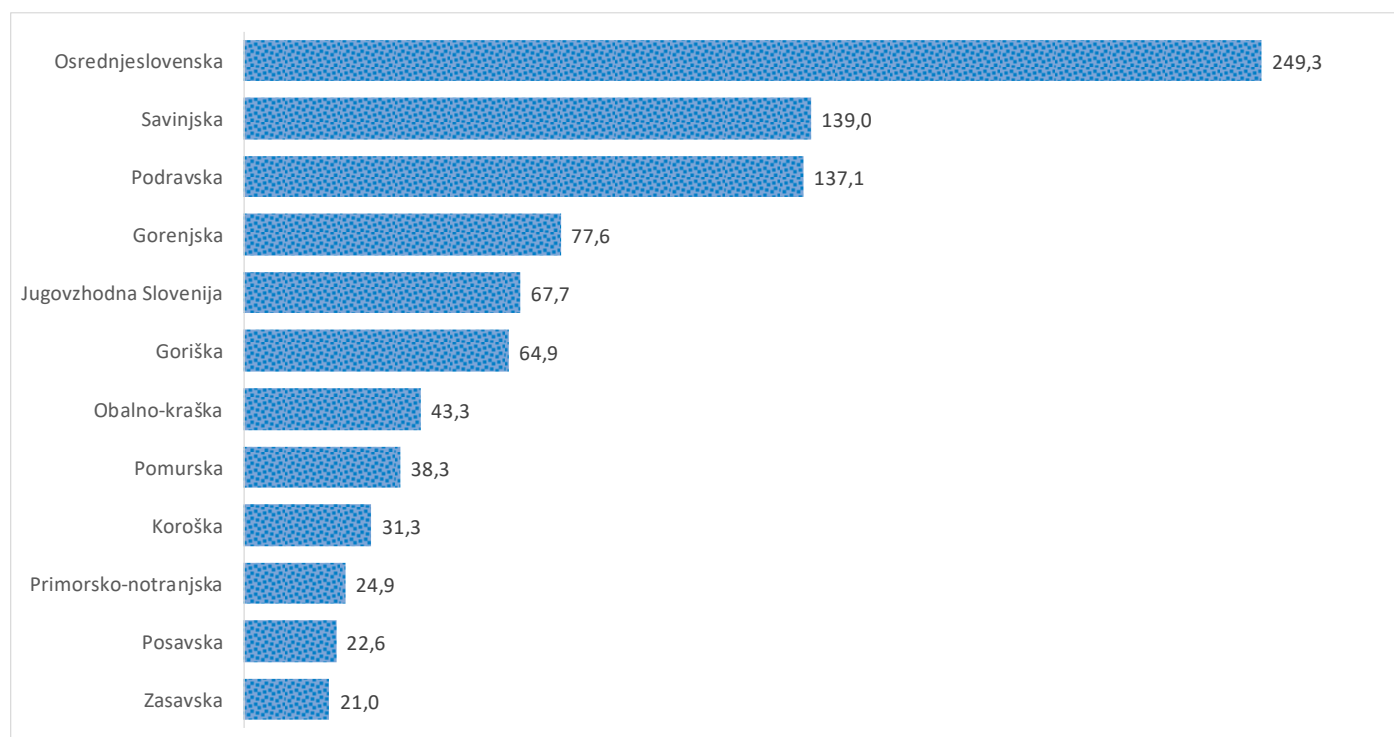

Sedem dnevno povprečno število potrjenih primerov v Sloveniji po statističnih regijah, 07.04.2021