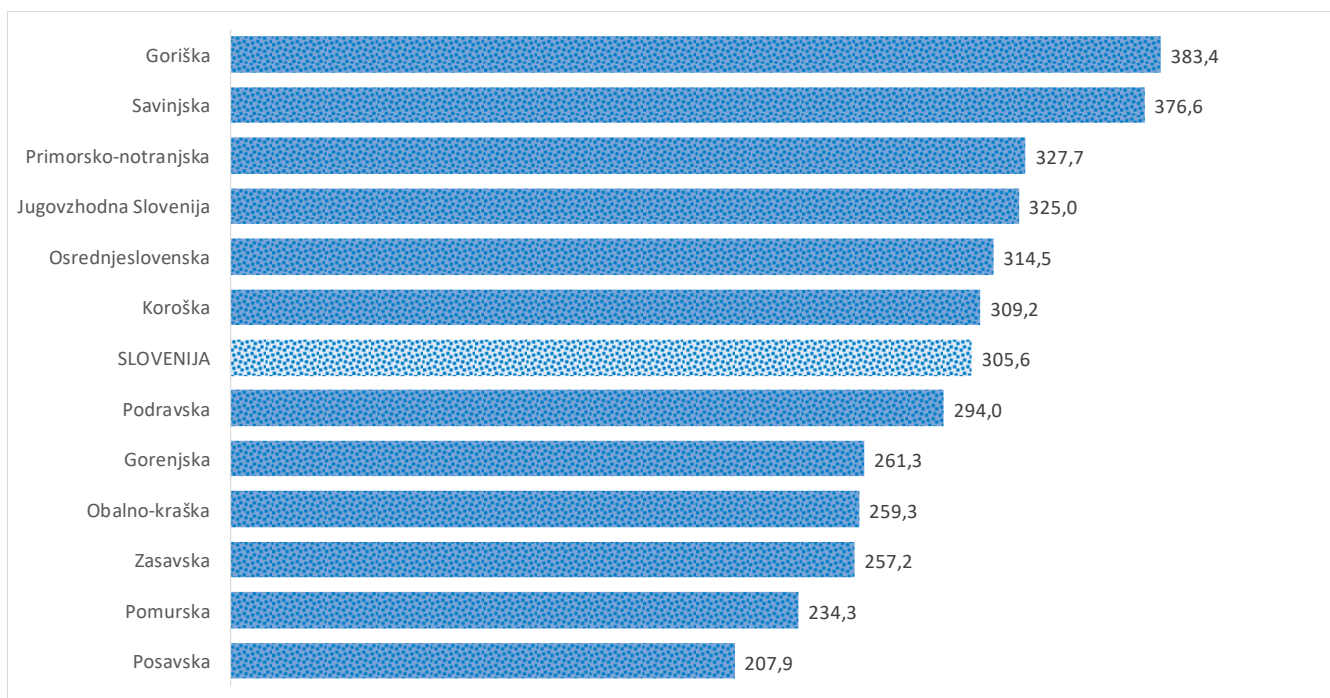

### Sedem dnevno število potrjenih primerov na 100.000 prebivalcev Slovenije po statističnih regijah, 07.04.2021

### Sedem dnevno povprečno število potrjenih primerov na 100.000 prebivalcev Slovenije po statističnih regijah, 07.04.2021