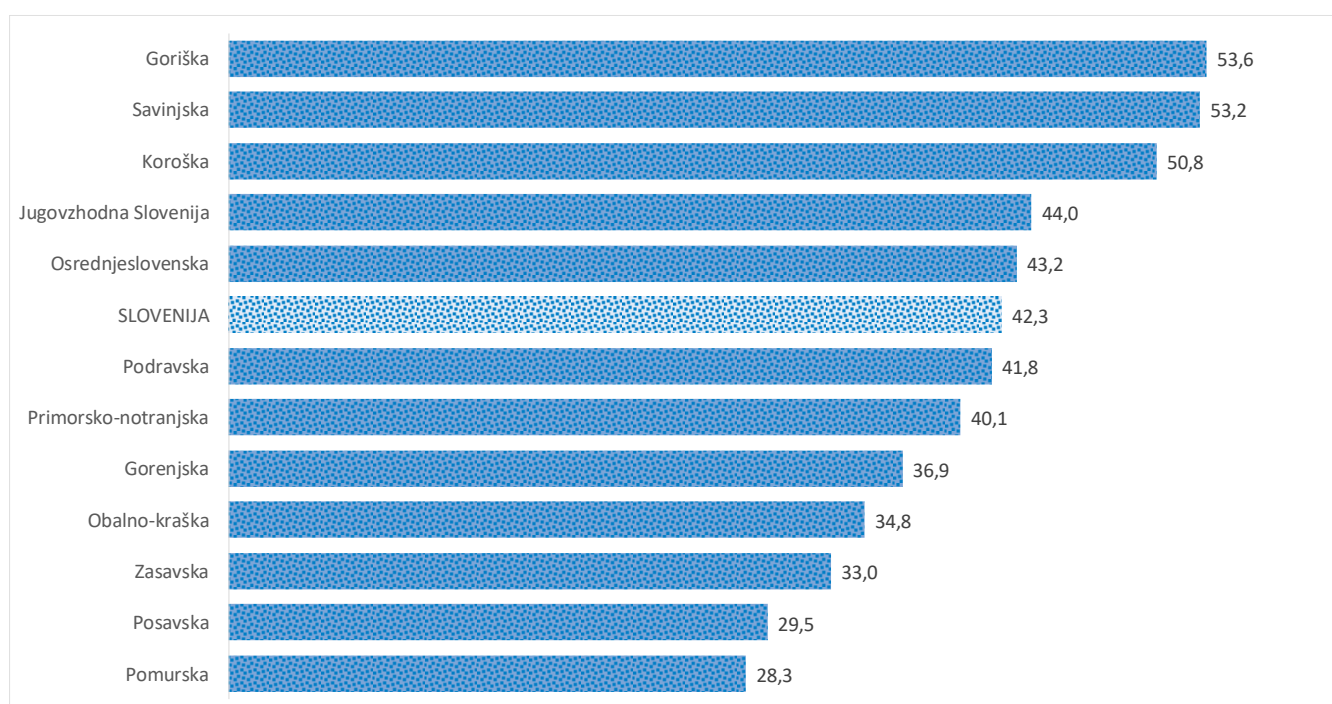

Kazalniki v skladu z odloki Vlade RS

Dnevno poročilo, stanje na dan 06.04.2021

Datum objave: 07.04. 2021

Sedem dnevno število potrjenih primerov na 100.000 prebivalcev Slovenije po statističnih regijah, 06.04.2021

Sedem dnevno povprečno število potrjenih primerov na 100.000 prebivalcev Slovenije po statističnih regijah, 06.04.2021

Sedem dnevno povprečno število potrjenih primerov v Sloveniji po statističnih regijah, 06.04.2021

14 dnevno število potrjenih primerov na 100.000 prebivalcev Slovenije po statističnih regijah, 06.04.2021