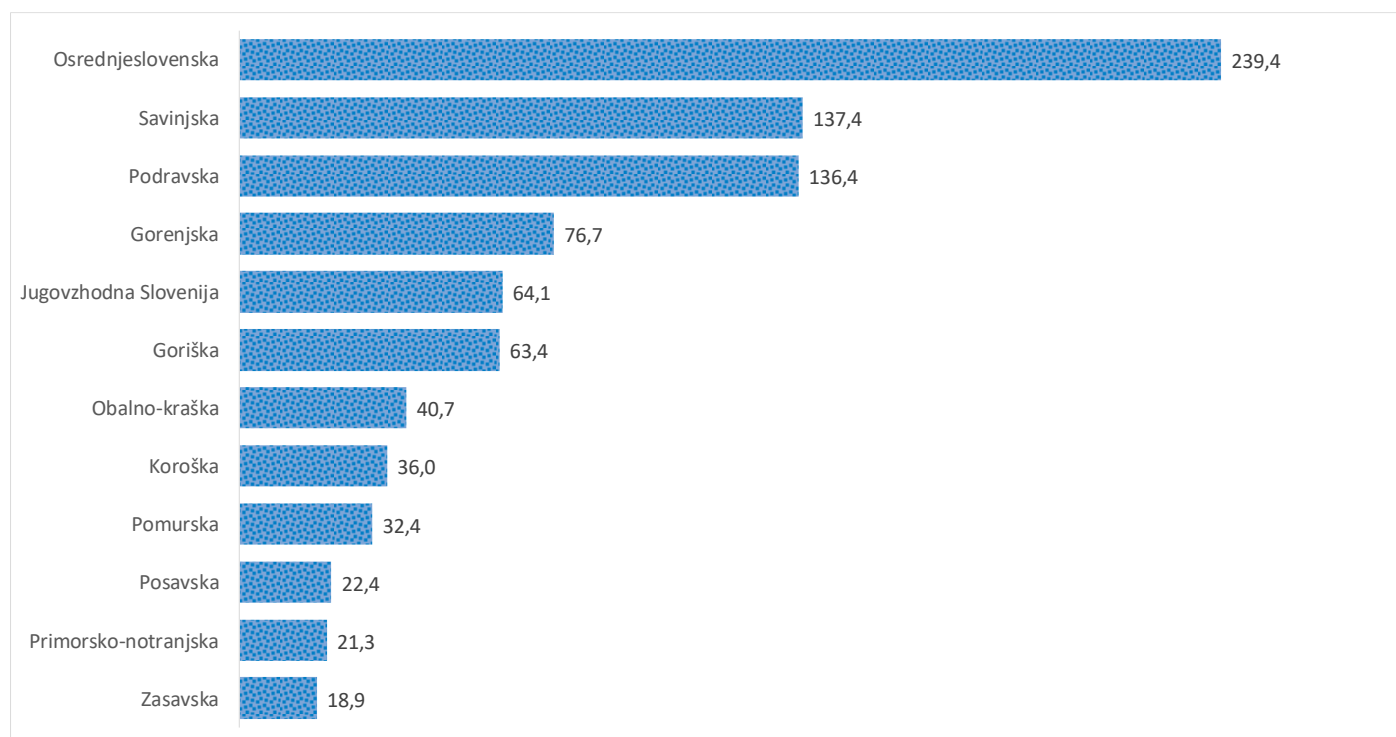

Kazalniki v skladu z odloki Vlade RS

Dnevno poročilo, stanje na dan 06.04.2021

Datum objave: 07.04. 2021

Sedem dnevno število potrjenih primerov na 100.000 prebivalcev Slovenije po statističnih regijah, 06.04.2021

Sedem dnevno povprečno število potrjenih primerov na 100.000 prebivalcev Slovenije po statističnih regijah, 06.04.2021

Sedem dnevno povprečno število potrjenih primerov v Sloveniji po statističnih regijah, 06.04.2021

14 dnevno število potrjenih primerov na 100.000 prebivalcev Slovenije po statističnih regijah, 06.04.2021