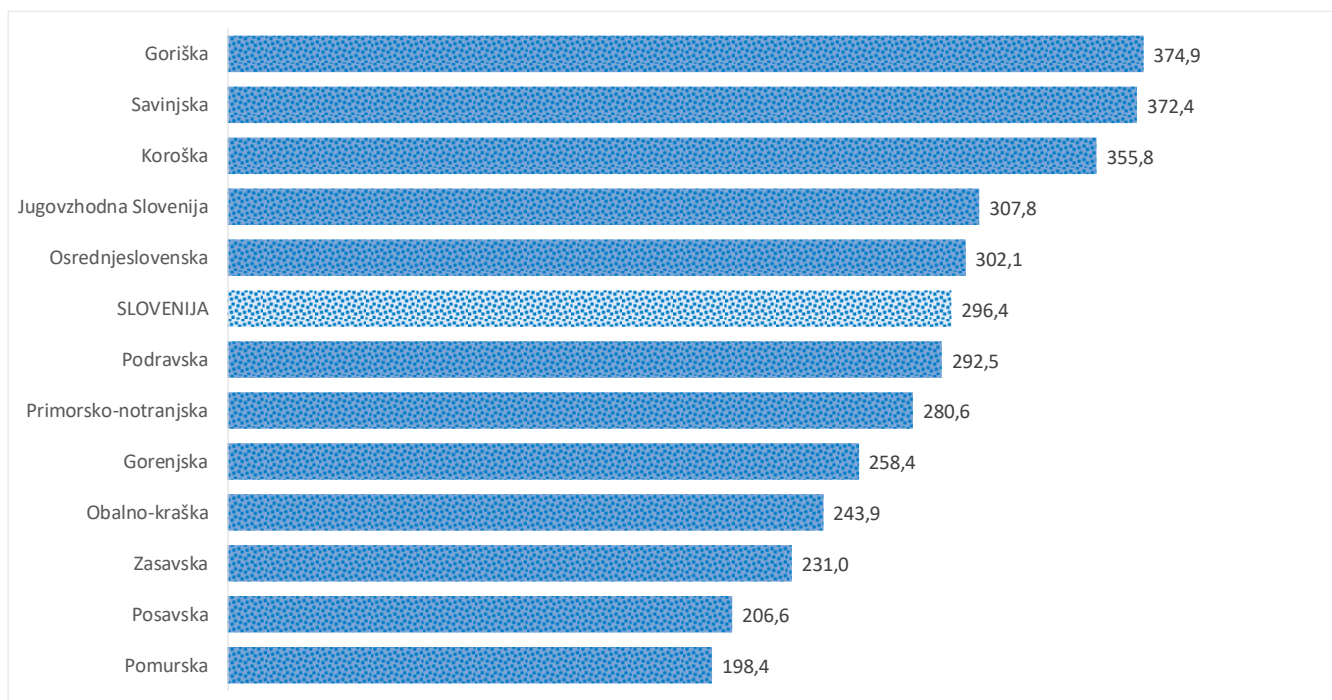

Kazalniki v skladu z odloki Vlade RS

Dnevno poročilo, stanje na dan 06.04.2021

Datum objave: 07.04. 2021

Sedem dnevno število potrjenih primerov na 100.000 prebivalcev Slovenije po statističnih regijah, 06.04.2021

Sedem dnevno povprečno število potrjenih primerov na 100.000 prebivalcev Slovenije po statističnih regijah, 06.04.2021

Sedem dnevno povprečno število potrjenih primerov v Sloveniji po statističnih regijah, 06.04.2021

14 dnevno število potrjenih primerov na 100.000 prebivalcev Slovenije po statističnih regijah, 06.04.2021