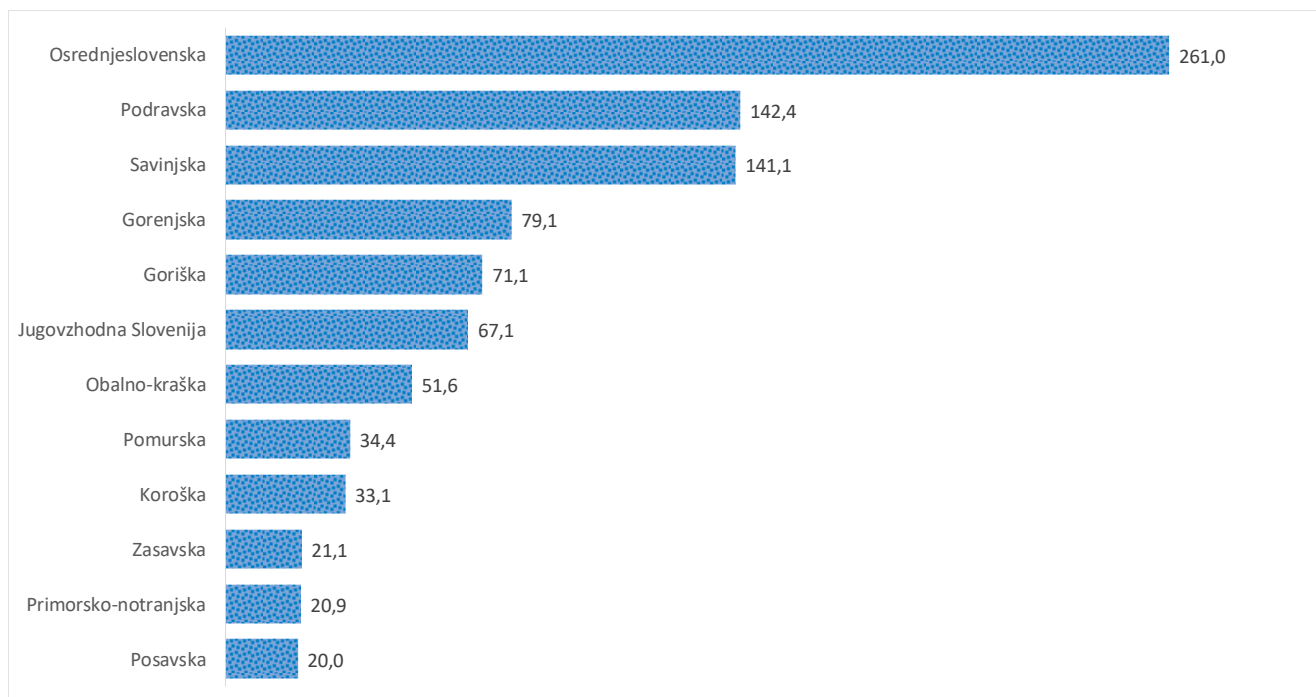

Kazalniki v skladu z odloki Vlade RS

Dnevno poročilo, stanje na dan 05.04.2021

Datum objave: 06.04. 2021

Sedem dnevno število potrjenih primerov na 100.000 prebivalcev Slovenije po statističnih regijah, 05.04.2021

Sedem dnevno povprečno število potrjenih primerov na 100.000 prebivalcev Slovenije po statističnih regijah, 05.04.2021

Sedem dnevno povprečno število potrjenih primerov v Sloveniji po statističnih regijah, 05.04.2021

14 dnevno število potrjenih primerov na 100.000 prebivalcev Slovenije po statističnih regijah, 05.04.2021