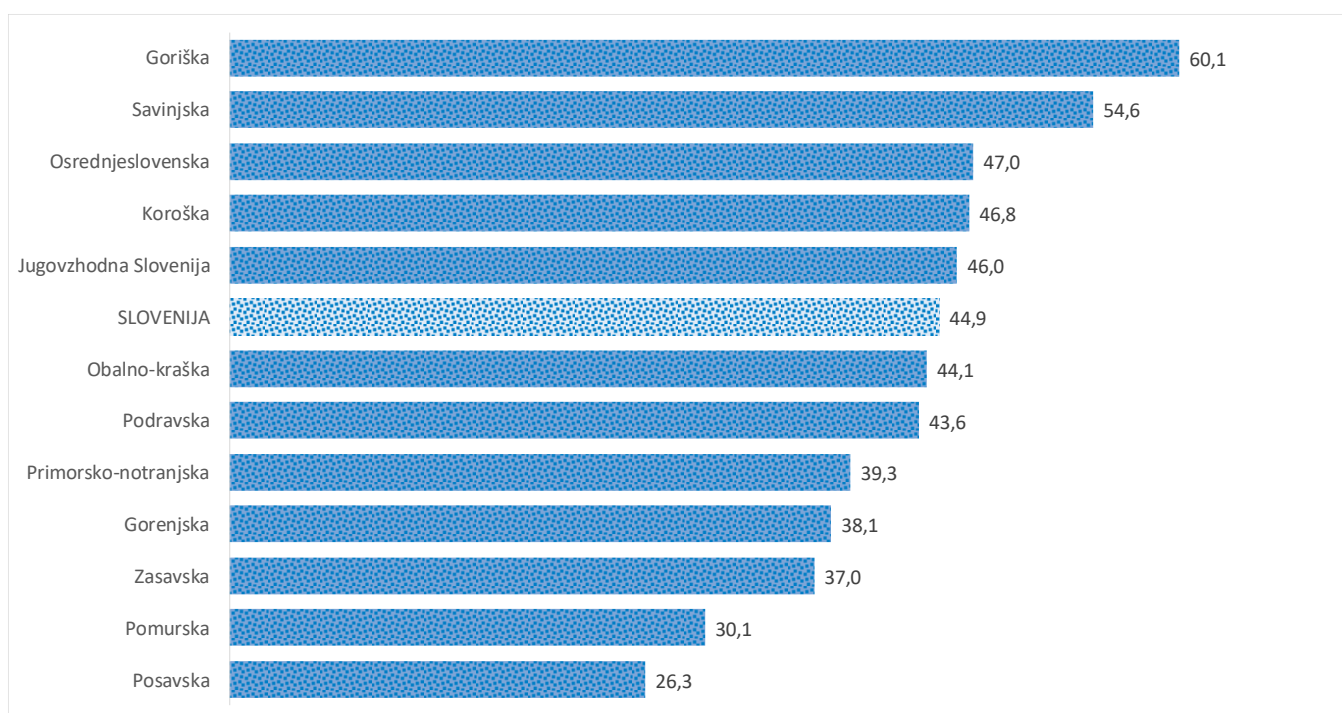

Kazalniki v skladu z odloki Vlade RS

Dnevno poročilo, stanje na dan 05.04.2021

Datum objave: 06.04. 2021

Sedem dnevno število potrjenih primerov na 100.000 prebivalcev Slovenije po statističnih regijah, 05.04.2021

Sedem dnevno povprečno število potrjenih primerov na 100.000 prebivalcev Slovenije po statističnih regijah, 05.04.2021

Sedem dnevno povprečno število potrjenih primerov v Sloveniji po statističnih regijah, 05.04.2021

14 dnevno število potrjenih primerov na 100.000 prebivalcev Slovenije po statističnih regijah, 05.04.2021