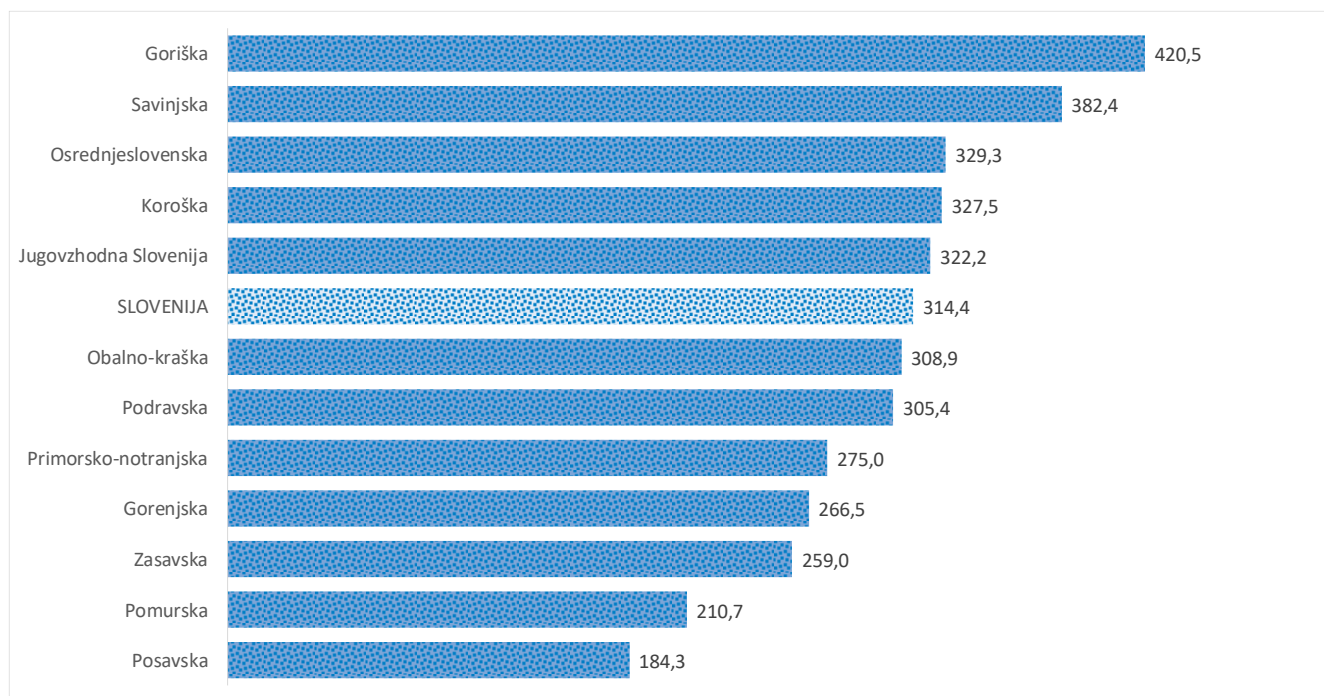

Kazalniki v skladu z odloki Vlade RS

Dnevno poročilo, stanje na dan 05.04.2021

Datum objave: 06.04. 2021

Sedem dnevno število potrjenih primerov na 100.000 prebivalcev Slovenije po statističnih regijah, 05.04.2021

Sedem dnevno povprečno število potrjenih primerov na 100.000 prebivalcev Slovenije po statističnih regijah, 05.04.2021

Sedem dnevno povprečno število potrjenih primerov v Sloveniji po statističnih regijah, 05.04.2021

14 dnevno število potrjenih primerov na 100.000 prebivalcev Slovenije po statističnih regijah, 05.04.2021