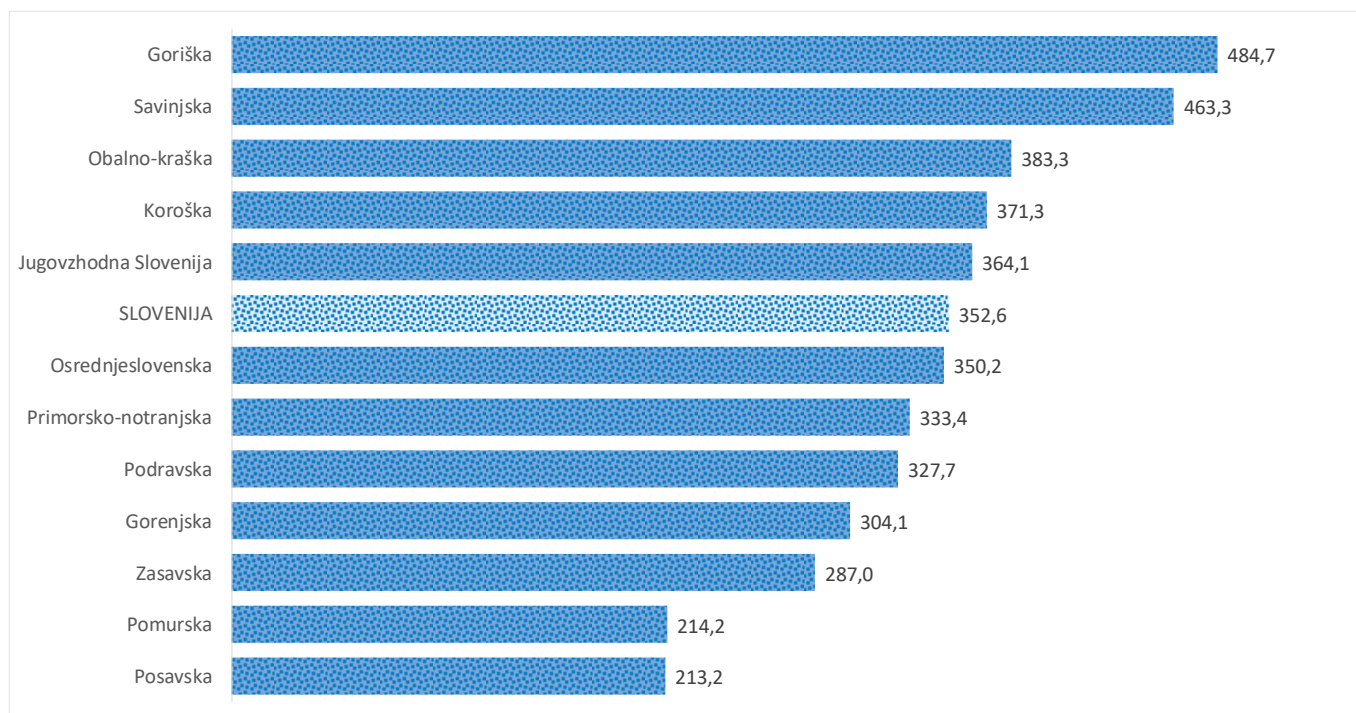

Kazalniki v skladu z odloki Vlade RS

Dnevno poročilo, stanje na dan 04.04.2021

Datum objave: 05.04. 2021

Sedem dnevno število potrjenih primerov na 100.000 prebivalcev Slovenije po statističnih regijah, 04.04.2021

Sedem dnevno povprečno število potrjenih primerov na 100.000 prebivalcev Slovenije po statističnih regijah, 04.04.2021

Sedem dnevno povprečno število potrjenih primerov v Sloveniji po statističnih regijah, 04.04.2021

14 dnevno število potrjenih primerov na 100.000 prebivalcev Slovenije po statističnih regijah, 04.04.2021