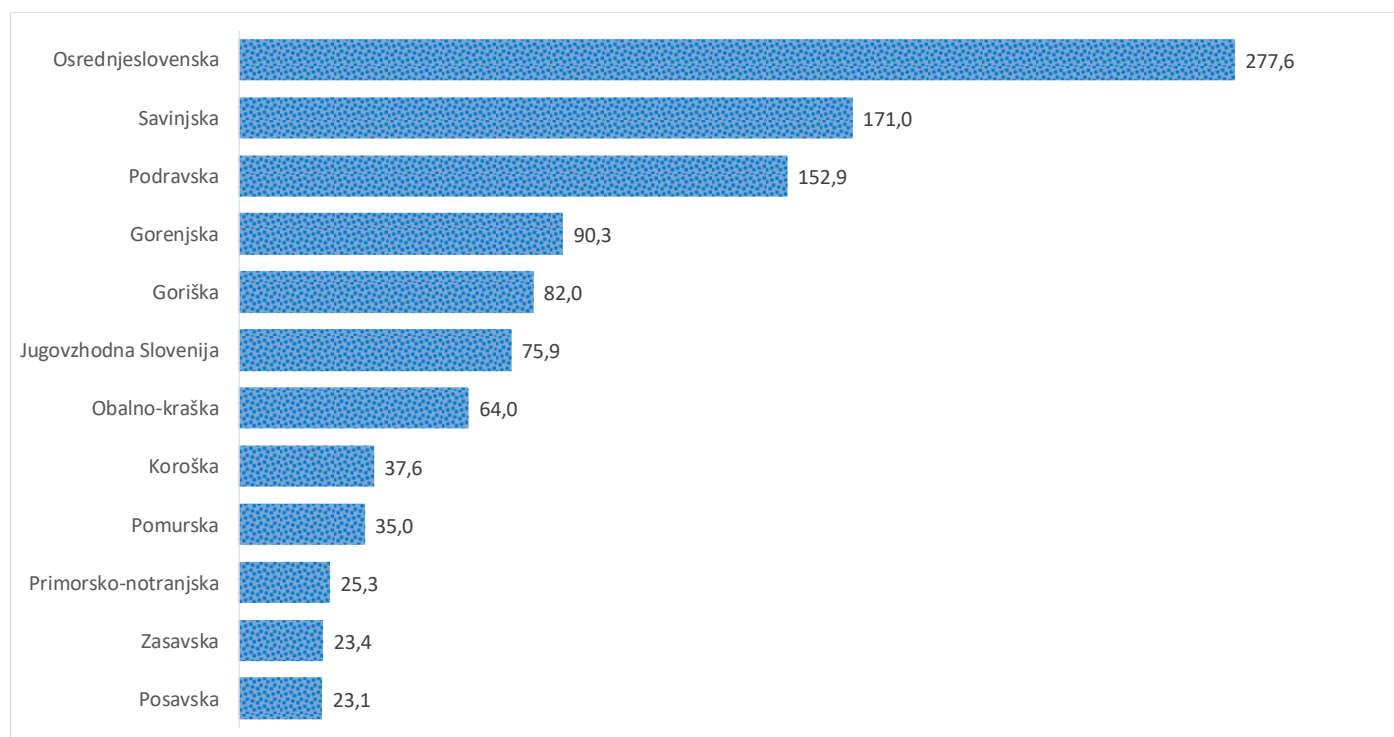

Kazalniki v skladu z odloki Vlade RS

Dnevno poročilo, stanje na dan 04.04.2021

Datum objave: 05.04. 2021

Sedem dnevno število potrjenih primerov na 100.000 prebivalcev Slovenije po statističnih regijah, 04.04.2021

Sedem dnevno povprečno število potrjenih primerov na 100.000 prebivalcev Slovenije po statističnih regijah, 04.04.2021

Sedem dnevno povprečno število potrjenih primerov v Sloveniji po statističnih regijah, 04.04.2021

14 dnevno število potrjenih primerov na 100.000 prebivalcev Slovenije po statističnih regijah, 04.04.2021