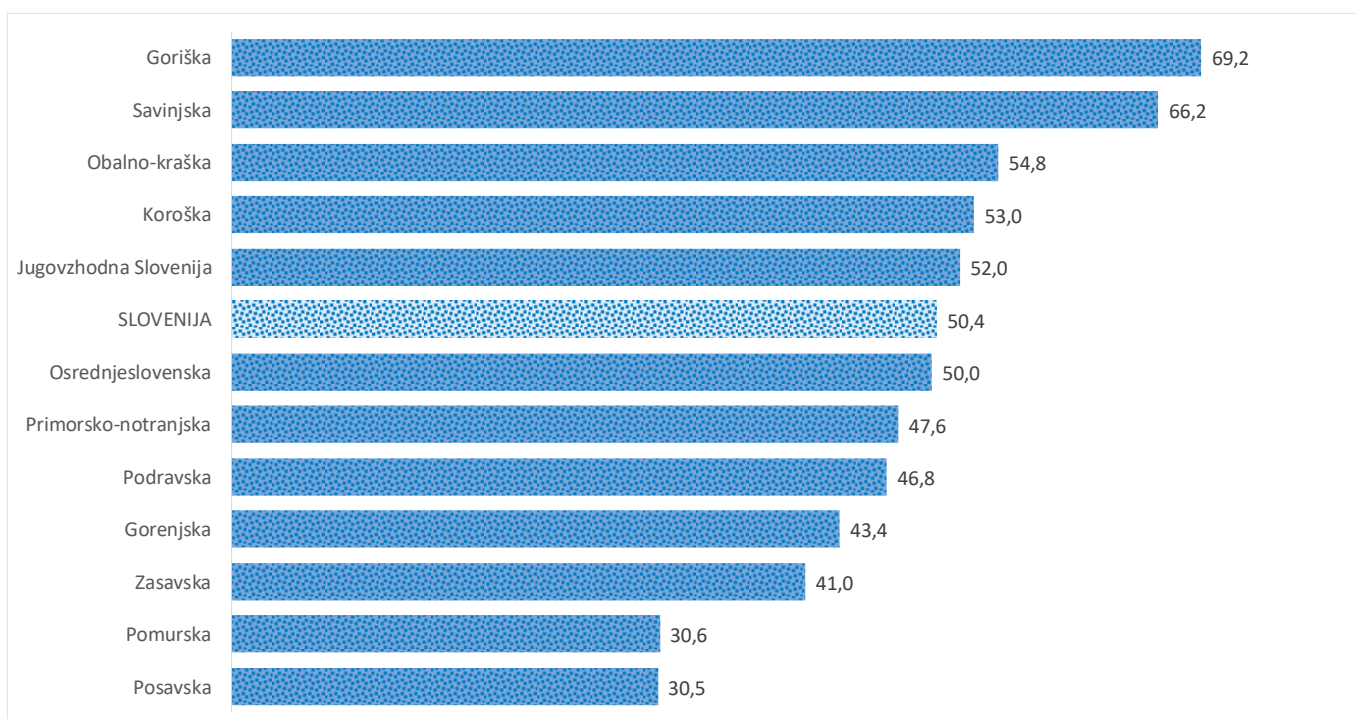

Kazalniki v skladu z odloki Vlade RS

Dnevno poročilo, stanje na dan 04.04.2021

Datum objave: 05.04. 2021

Sedem dnevno število potrjenih primerov na 100.000 prebivalcev Slovenije po statističnih regijah, 04.04.2021

Sedem dnevno povprečno število potrjenih primerov na 100.000 prebivalcev Slovenije po statističnih regijah, 04.04.2021

Sedem dnevno povprečno število potrjenih primerov v Sloveniji po statističnih regijah, 04.04.2021

14 dnevno število potrjenih primerov na 100.000 prebivalcev Slovenije po statističnih regijah, 04.04.2021