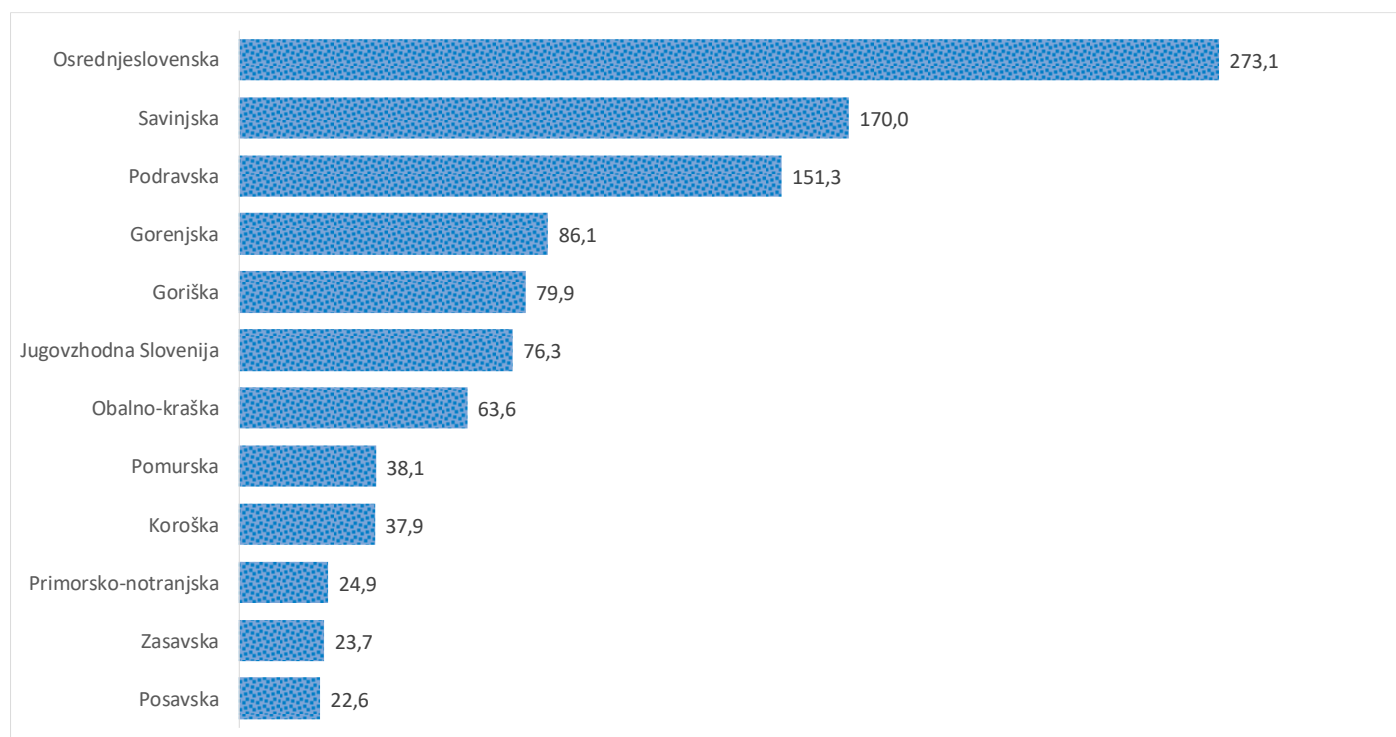

Kazalniki v skladu z odloki Vlade RS

Dnevno poročilo, stanje na dan 02.04.2021

Datum objave: 03.04. 2021

Sedem dnevno število potrjenih primerov na 100.000 prebivalcev Slovenije po statističnih regijah, 02.04.2021

Sedem dnevno povprečno število potrjenih primerov na 100.000 prebivalcev Slovenije po statističnih regijah, 02.04.2021

Sedem dnevno povprečno število potrjenih primerov v Sloveniji po statističnih regijah, 02.04.2021

14 dnevno število potrjenih primerov na 100.000 prebivalcev Slovenije po statističnih regijah, 02.04.2021