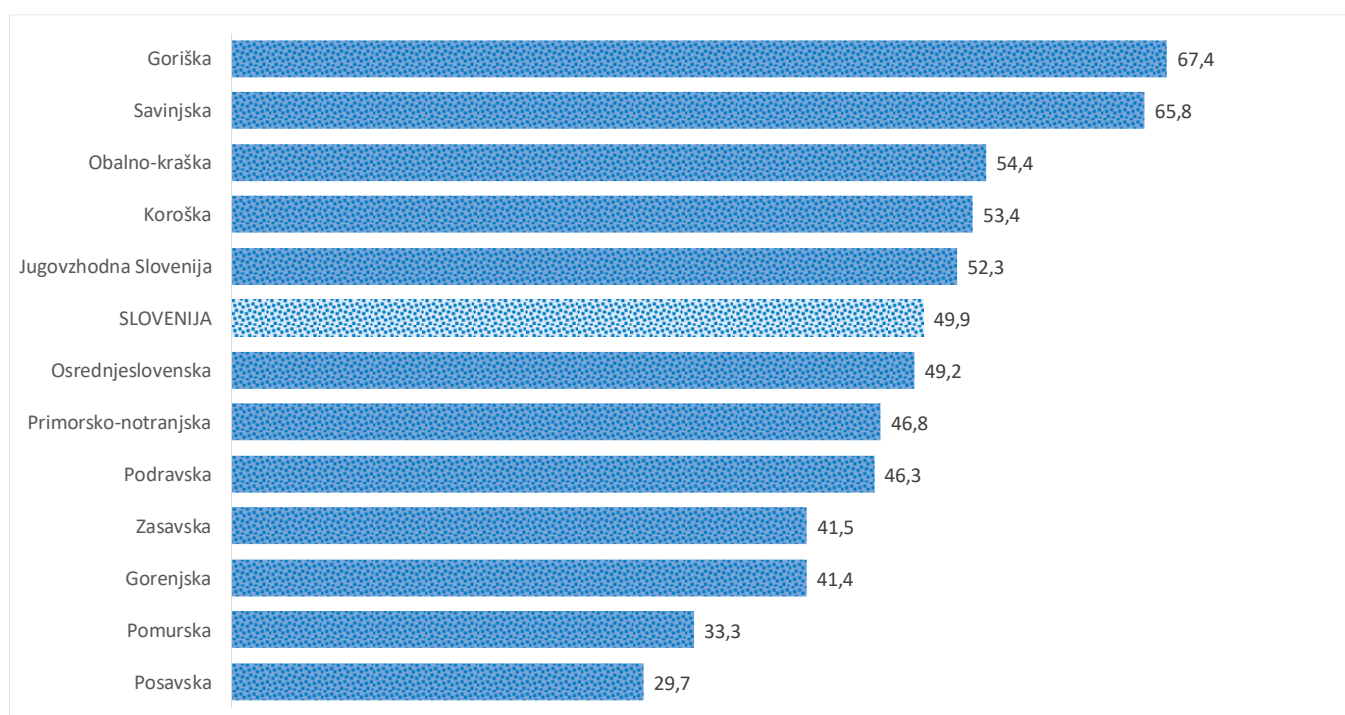

Kazalniki v skladu z odloki Vlade RS

Dnevno poročilo, stanje na dan 02.04.2021

Datum objave: 03.04. 2021

Sedem dnevno število potrjenih primerov na 100.000 prebivalcev Slovenije po statističnih regijah, 02.04.2021

Sedem dnevno povprečno število potrjenih primerov na 100.000 prebivalcev Slovenije po statističnih regijah, 02.04.2021

Sedem dnevno povprečno število potrjenih primerov v Sloveniji po statističnih regijah, 02.04.2021

14 dnevno število potrjenih primerov na 100.000 prebivalcev Slovenije po statističnih regijah, 02.04.2021