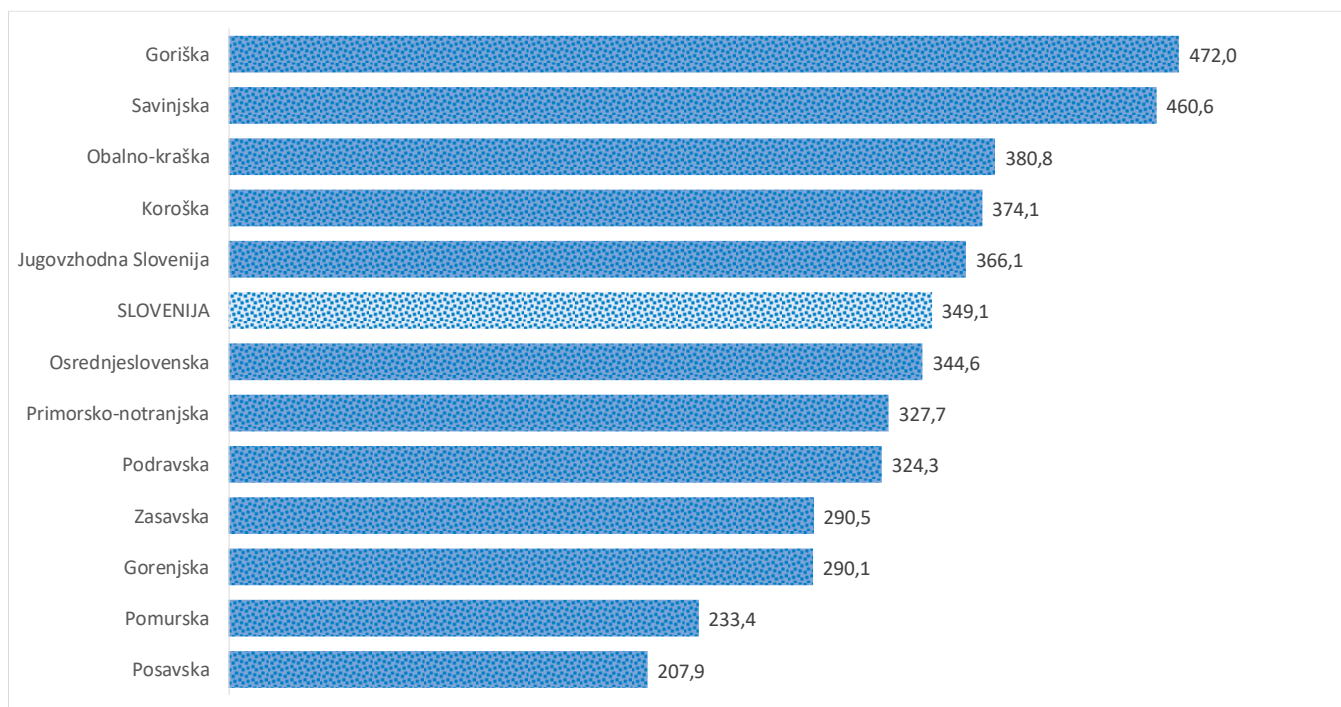

Kazalniki v skladu z odloki Vlade RS

Dnevno poročilo, stanje na dan 02.04.2021

Datum objave: 03.04. 2021

Sedem dnevno število potrjenih primerov na 100.000 prebivalcev Slovenije po statističnih regijah, 02.04.2021

Sedem dnevno povprečno število potrjenih primerov na 100.000 prebivalcev Slovenije po statističnih regijah, 02.04.2021

Sedem dnevno povprečno število potrjenih primerov v Sloveniji po statističnih regijah, 02.04.2021

14 dnevno število potrjenih primerov na 100.000 prebivalcev Slovenije po statističnih regijah, 02.04.2021