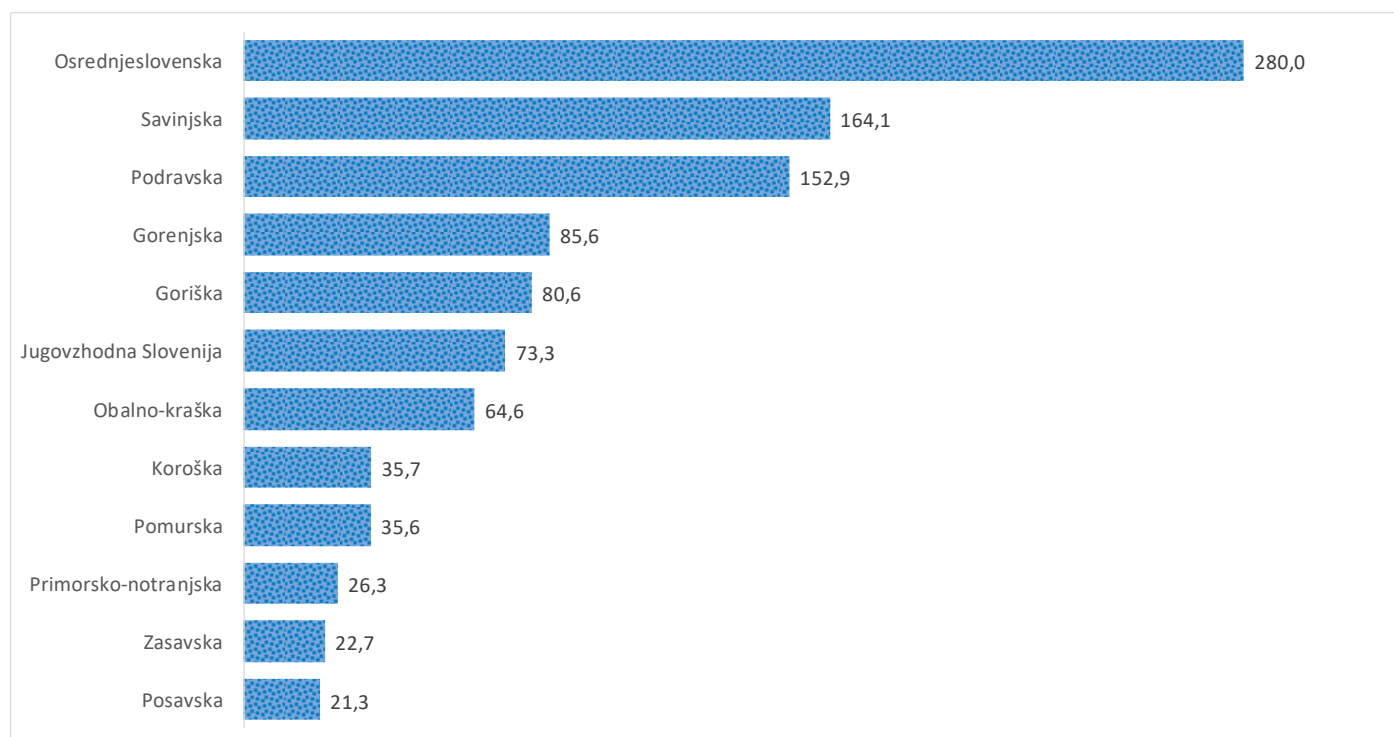

Sedem dnevno povprečno število potrjenih primerov v Sloveniji po statističnih regijah, 01.04.2021