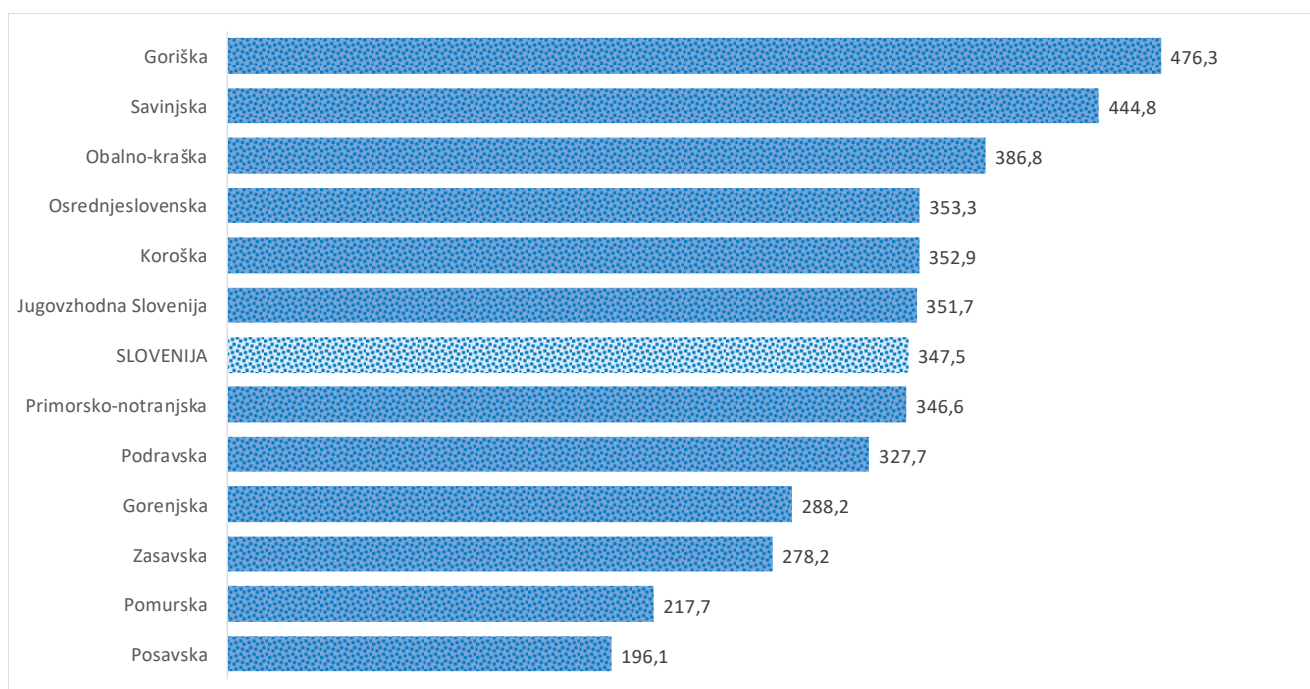

## Kazalniki v skladu z odloki Vlade RS

Dnevno poročilo, stanje na dan 01.04.2021

Datum objave: 02.04. 2021

### Sedem dnevno število potrjenih primerov na 100.000 prebivalcev Slovenije po statističnih regijah, 01.04.2021

### Sedem dnevno povprečno število potrjenih primerov na 100.000 prebivalcev Slovenije po statističnih regijah, 01.04.2021