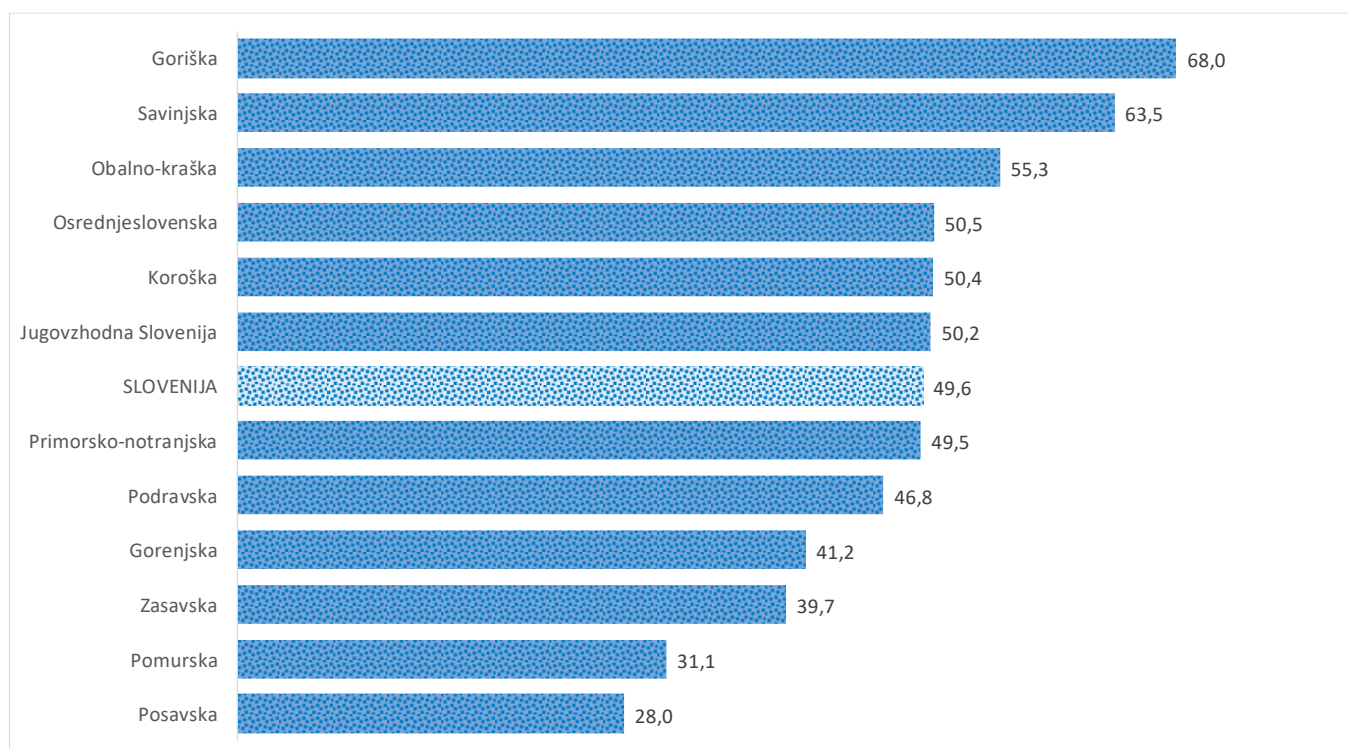

### Sedem dnevno število potrjenih primerov na 100.000 prebivalcev Slovenije po statističnih regijah, 01.04.2021

### Sedem dnevno povprečno število potrjenih primerov na 100.000 prebivalcev Slovenije po statističnih regijah, 01.04.2021

## Sedem dnevno povprečno število potrjenih primerov v Sloveniji po statističnih regijah, 01.04.2021