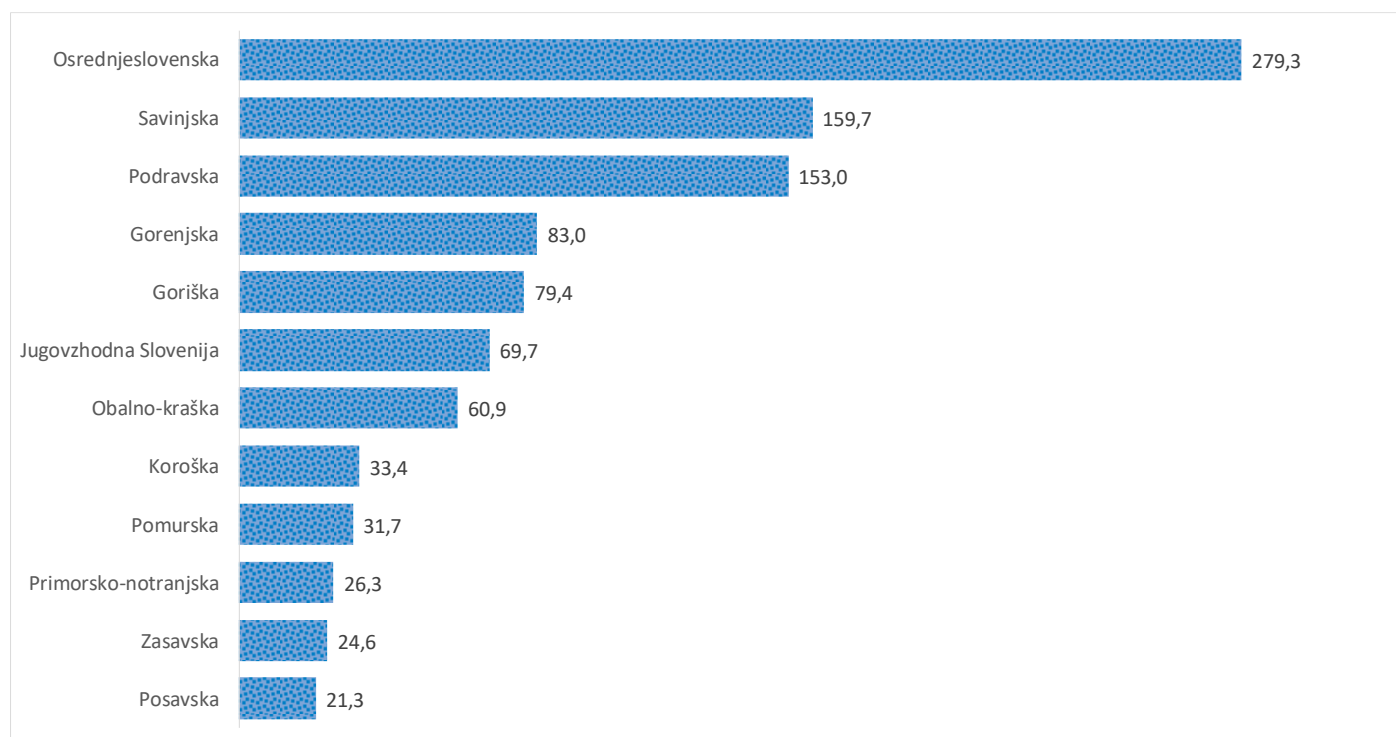

Sedem dnevno povprečno število potrjenih primerov v Sloveniji po statističnih regijah, 31.03.2021