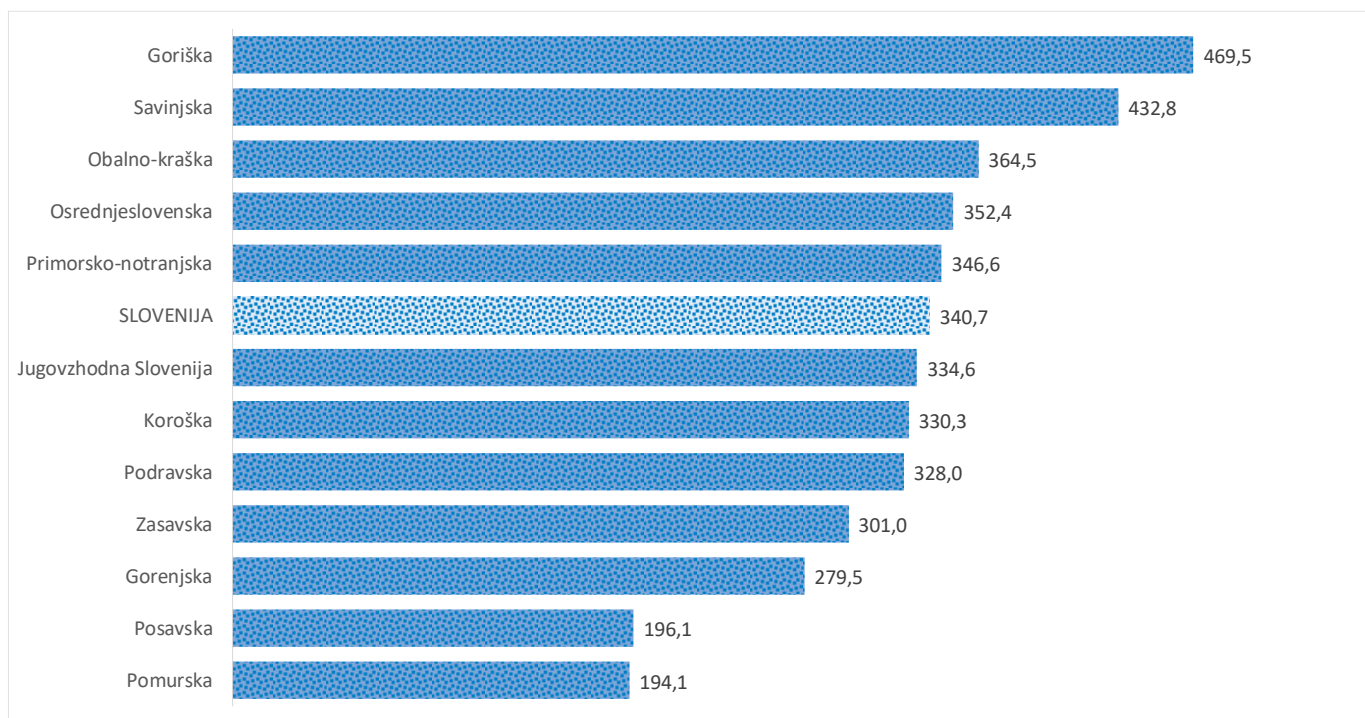

### Sedem dnevno število potrjenih primerov na 100.000 prebivalcev Slovenije po statističnih regijah, 31.03.2021

### Sedem dnevno povprečno število potrjenih primerov na 100.000 prebivalcev Slovenije po statističnih regijah, 31.03.2021