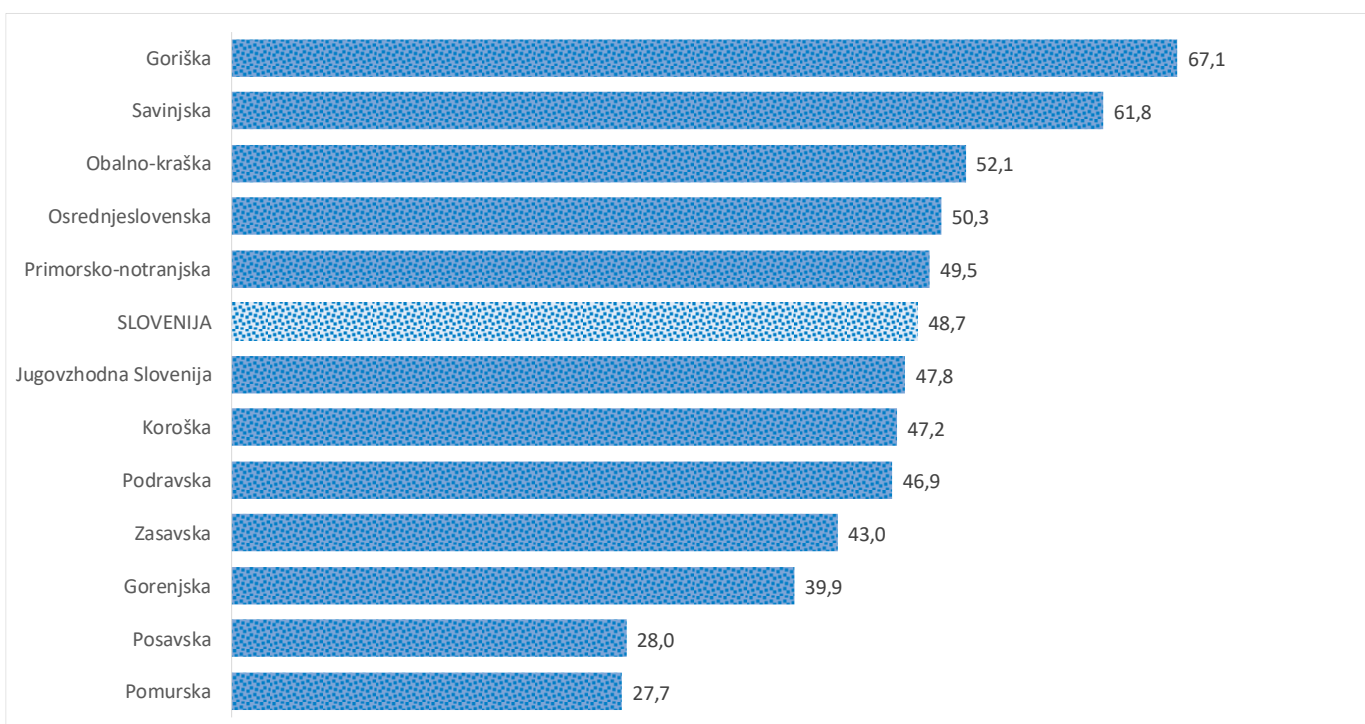

### Sedem dnevno število potrjenih primerov na 100.000 prebivalcev Slovenije po statističnih regijah, 31.03.2021

### Sedem dnevno povprečno število potrjenih primerov na 100.000 prebivalcev Slovenije po statističnih regijah, 31.03.2021