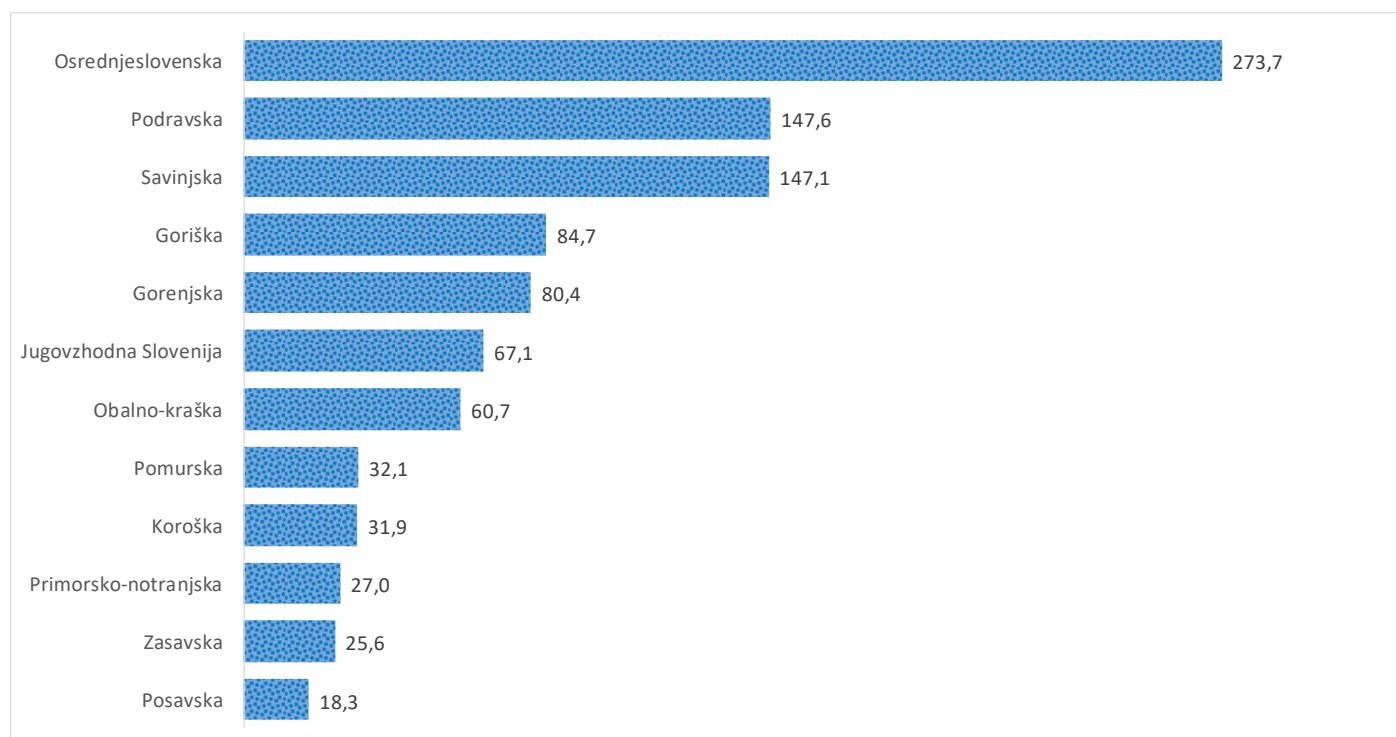

Kazalniki v skladu z odloki Vlade RS

Dnevno poročilo, stanje na dan 30.03.2021

Datum objave: 31.03. 2021

Sedem dnevno število potrjenih primerov na 100.000 prebivalcev Slovenije po statističnih regijah, 30.03.2021

Sedem dnevno povprečno število potrjenih primerov na 100.000 prebivalcev Slovenije po statističnih regijah, 30.03.2021

Sedem dnevno povprečno število potrjenih primerov v Sloveniji po statističnih regijah, 30.03.2021

14 dnevno število potrjenih primerov na 100.000 prebivalcev Slovenije po statističnih regijah, 30.03.2021