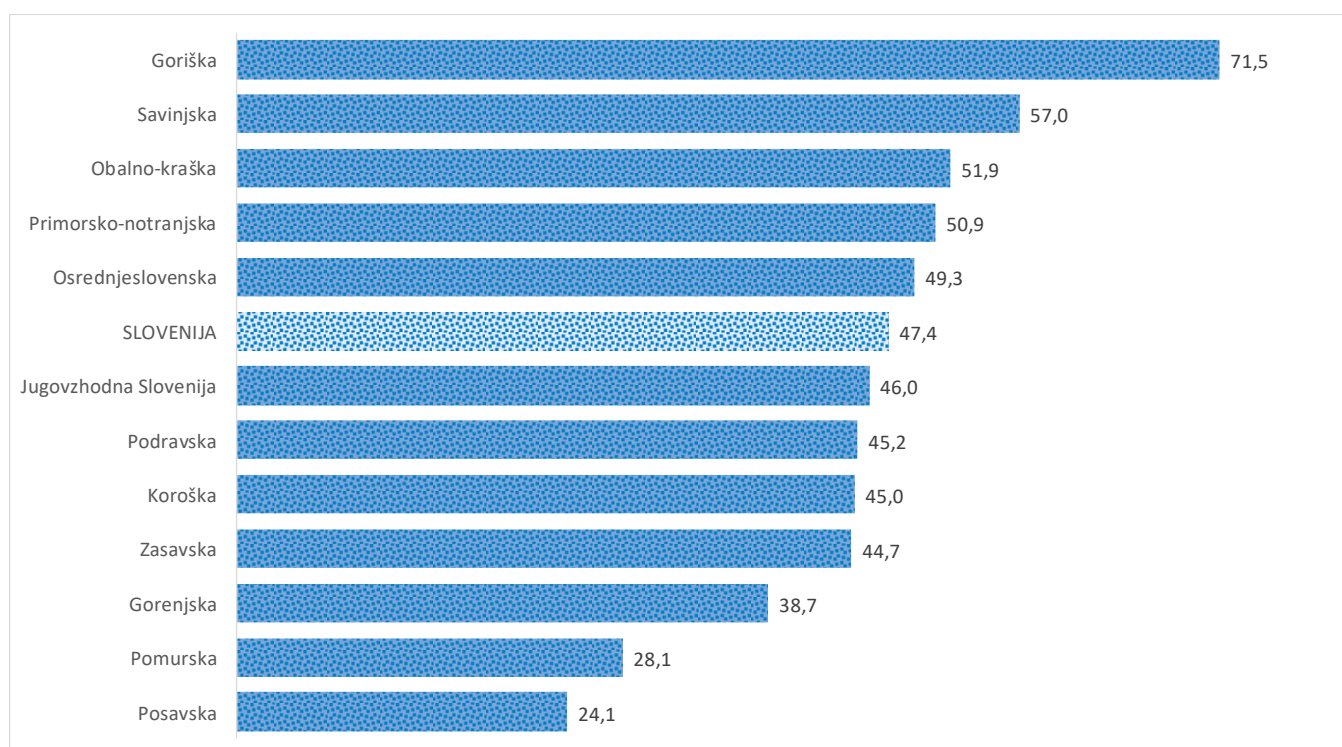

Kazalniki v skladu z odloki Vlade RS

Dnevno poročilo, stanje na dan 30.03.2021

Datum objave: 31.03. 2021

Sedem dnevno število potrjenih primerov na 100.000 prebivalcev Slovenije po statističnih regijah, 30.03.2021

Sedem dnevno povprečno število potrjenih primerov na 100.000 prebivalcev Slovenije po statističnih regijah, 30.03.2021

Sedem dnevno povprečno število potrjenih primerov v Sloveniji po statističnih regijah, 30.03.2021

14 dnevno število potrjenih primerov na 100.000 prebivalcev Slovenije po statističnih regijah, 30.03.2021