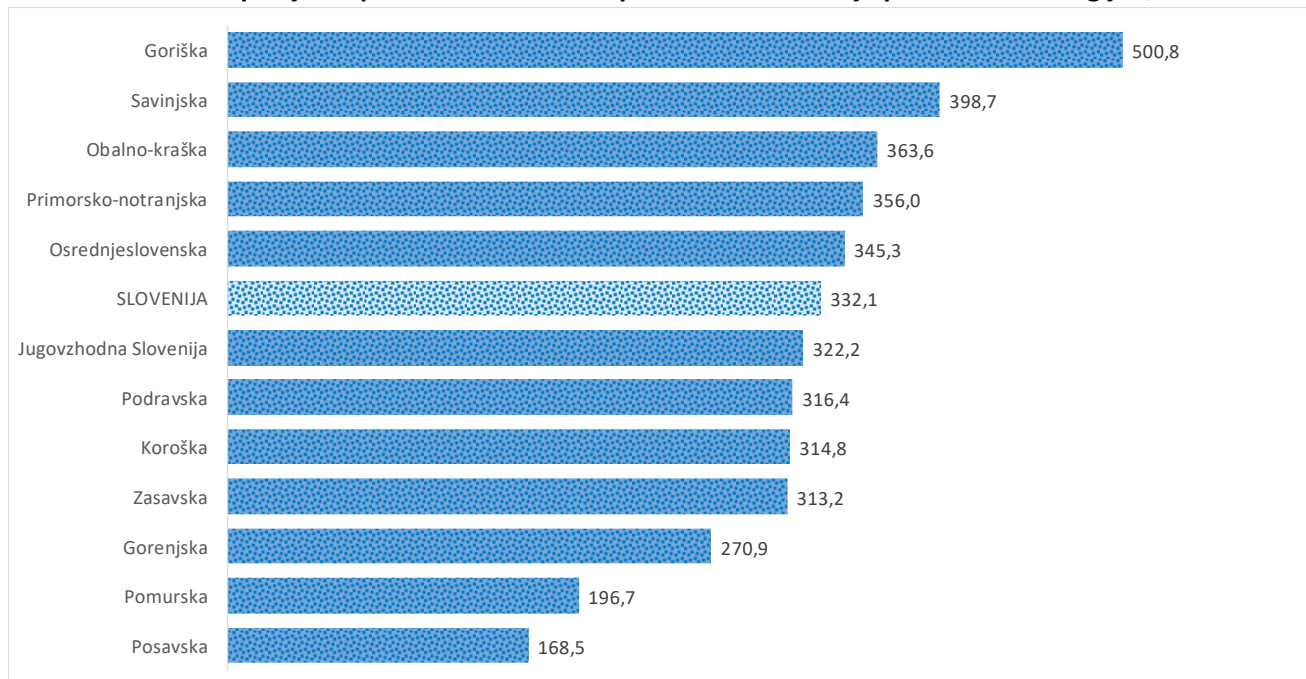

Kazalniki v skladu z odloki Vlade RS

Dnevno poročilo, stanje na dan 30.03.2021

Datum objave: 31.03. 2021

Sedem dnevno število potrjenih primerov na 100.000 prebivalcev Slovenije po statističnih regijah, 30.03.2021

Sedem dnevno povprečno število potrjenih primerov na 100.000 prebivalcev Slovenije po statističnih regijah, 30.03.2021

Sedem dnevno povprečno število potrjenih primerov v Sloveniji po statističnih regijah, 30.03.2021

14 dnevno število potrjenih primerov na 100.000 prebivalcev Slovenije po statističnih regijah, 30.03.2021