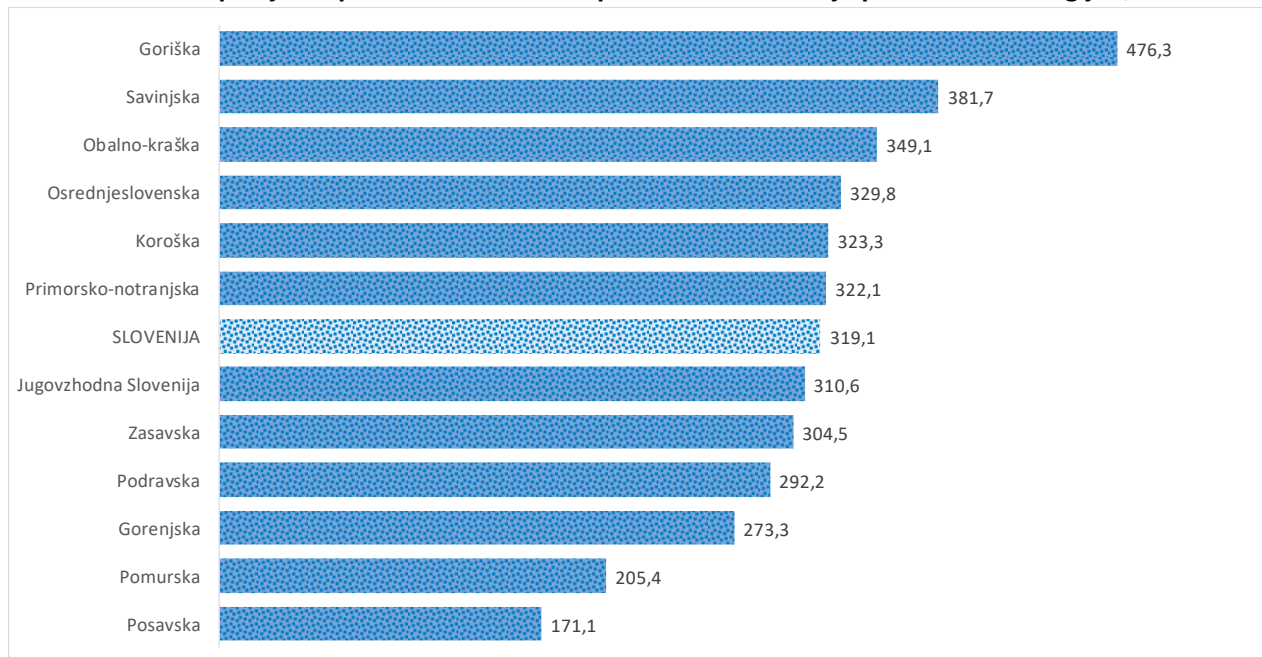

## Kazalniki v skladu z odloki Vlade RS

Dnevno poročilo, stanje na dan 29.03.2021

Datum objave: 30.03. 2021

### Sedem dnevno število potrjenih primerov na 100.000 prebivalcev Slovenije po statističnih regijah, 29.03.2021

### Sedem dnevno povprečno število potrjenih primerov na 100.000 prebivalcev Slovenije po statističnih regijah, 29.03.2021