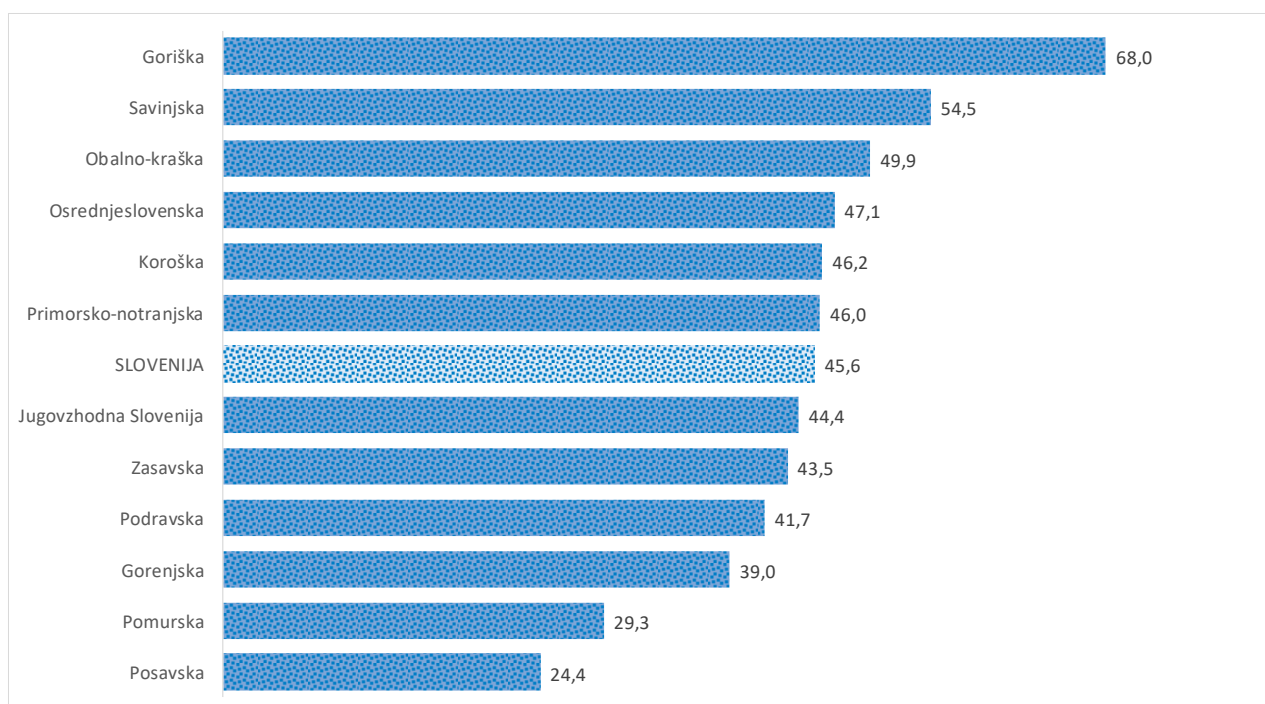

### Sedem dnevno število potrjenih primerov na 100.000 prebivalcev Slovenije po statističnih regijah, 29.03.2021

### Sedem dnevno povprečno število potrjenih primerov na 100.000 prebivalcev Slovenije po statističnih regijah, 29.03.2021