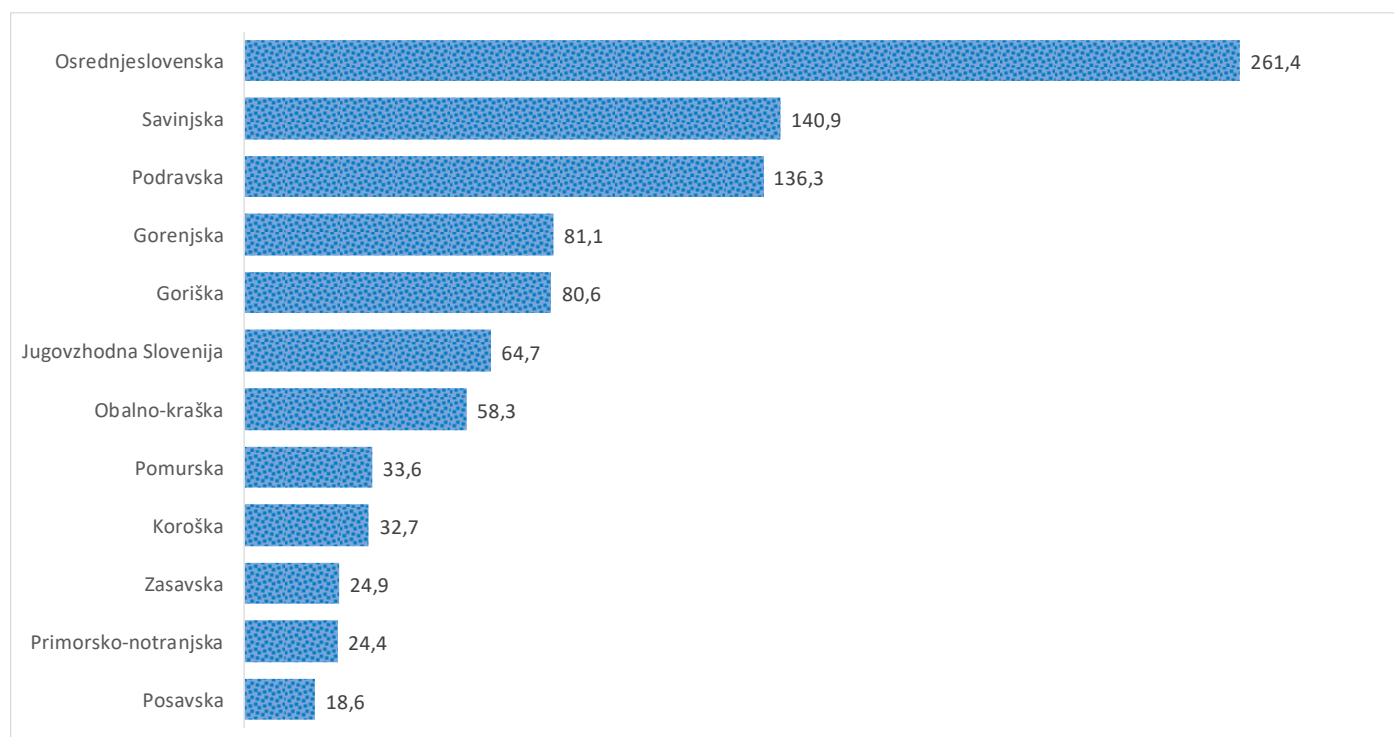

Sedem dnevno povprečno število potrjenih primerov v Sloveniji po statističnih regijah, 29.03.2021