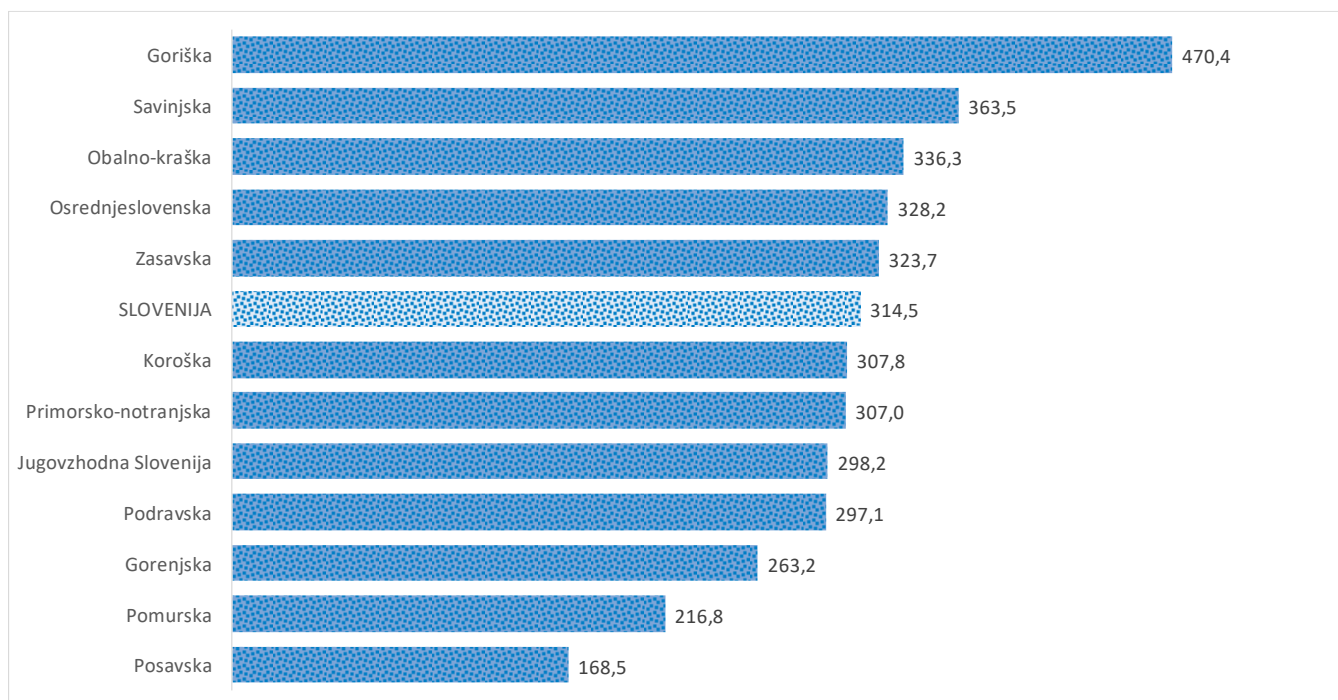

Kazalniki v skladu z odloki Vlade RS

Dnevno poročilo, stanje na dan 28.03.2021

Datum objave: 29.03. 2021

Sedem dnevno število potrjenih primerov na 100.000 prebivalcev Slovenije po statističnih regijah, 28.03.2021

Sedem dnevno povprečno število potrjenih primerov na 100.000 prebivalcev Slovenije po statističnih regijah, 28.03.2021

Sedem dnevno povprečno število potrjenih primerov v Sloveniji po statističnih regijah, 28.03.2021

14 dnevno število potrjenih primerov na 100.000 prebivalcev Slovenije po statističnih regijah, 28.03.2021