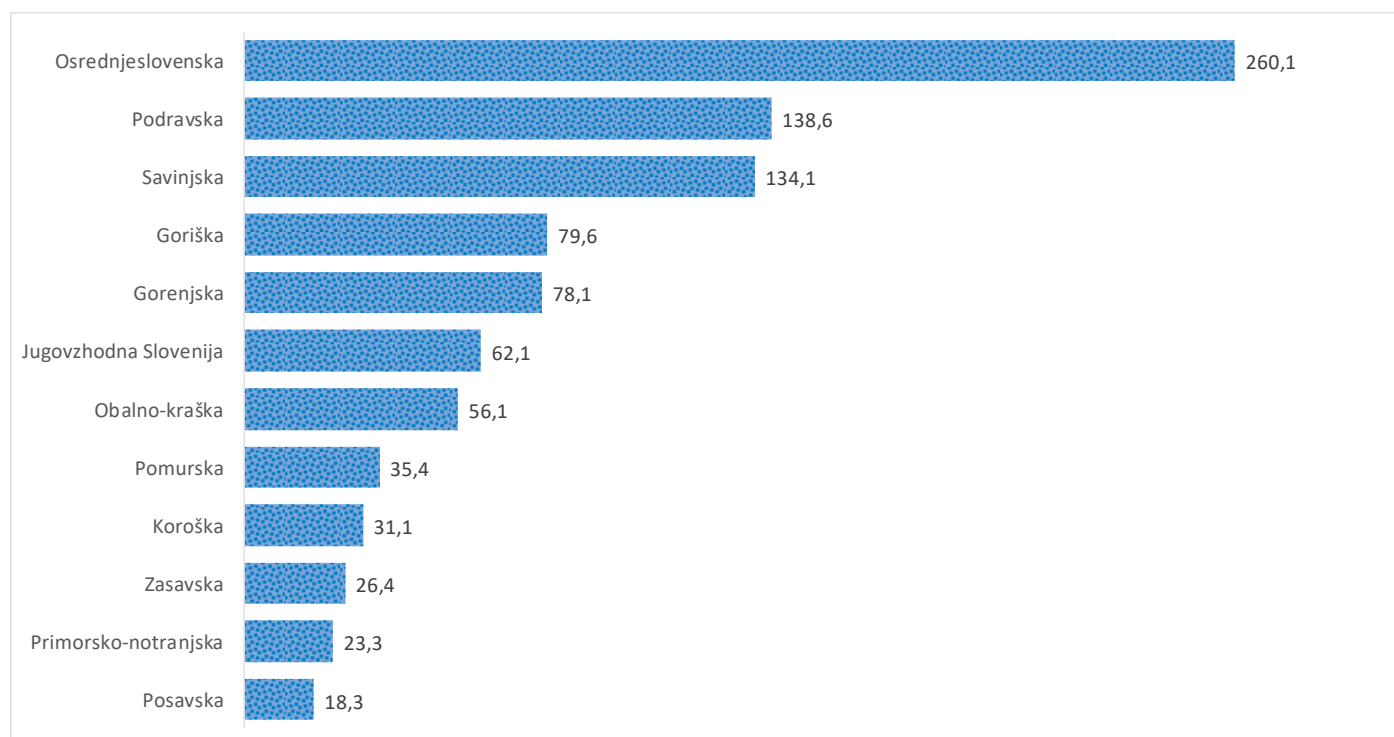

Kazalniki v skladu z odloki Vlade RS

Dnevno poročilo, stanje na dan 28.03.2021

Datum objave: 29.03. 2021

Sedem dnevno število potrjenih primerov na 100.000 prebivalcev Slovenije po statističnih regijah, 28.03.2021

Sedem dnevno povprečno število potrjenih primerov na 100.000 prebivalcev Slovenije po statističnih regijah, 28.03.2021

Sedem dnevno povprečno število potrjenih primerov v Sloveniji po statističnih regijah, 28.03.2021

14 dnevno število potrjenih primerov na 100.000 prebivalcev Slovenije po statističnih regijah, 28.03.2021