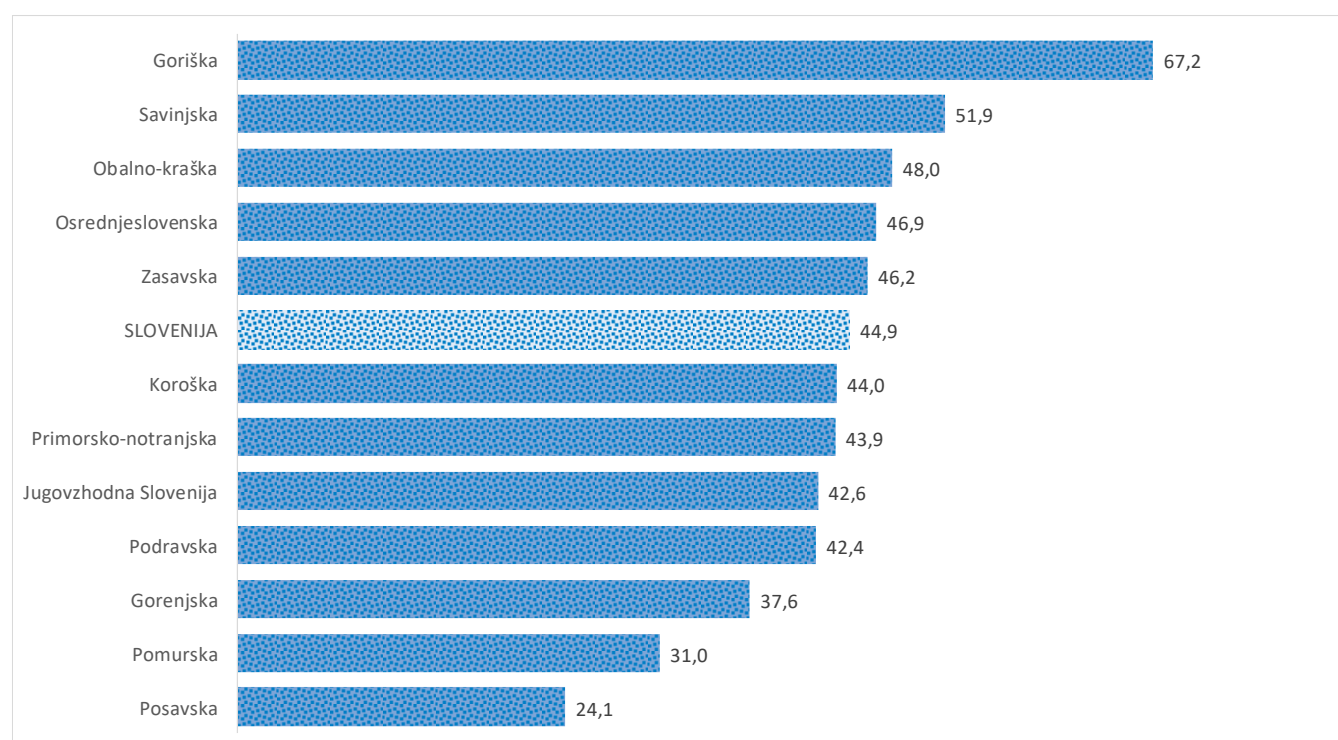

Kazalniki v skladu z odloki Vlade RS

Dnevno poročilo, stanje na dan 28.03.2021

Datum objave: 29.03. 2021

Sedem dnevno število potrjenih primerov na 100.000 prebivalcev Slovenije po statističnih regijah, 28.03.2021

Sedem dnevno povprečno število potrjenih primerov na 100.000 prebivalcev Slovenije po statističnih regijah, 28.03.2021

Sedem dnevno povprečno število potrjenih primerov v Sloveniji po statističnih regijah, 28.03.2021

14 dnevno število potrjenih primerov na 100.000 prebivalcev Slovenije po statističnih regijah, 28.03.2021