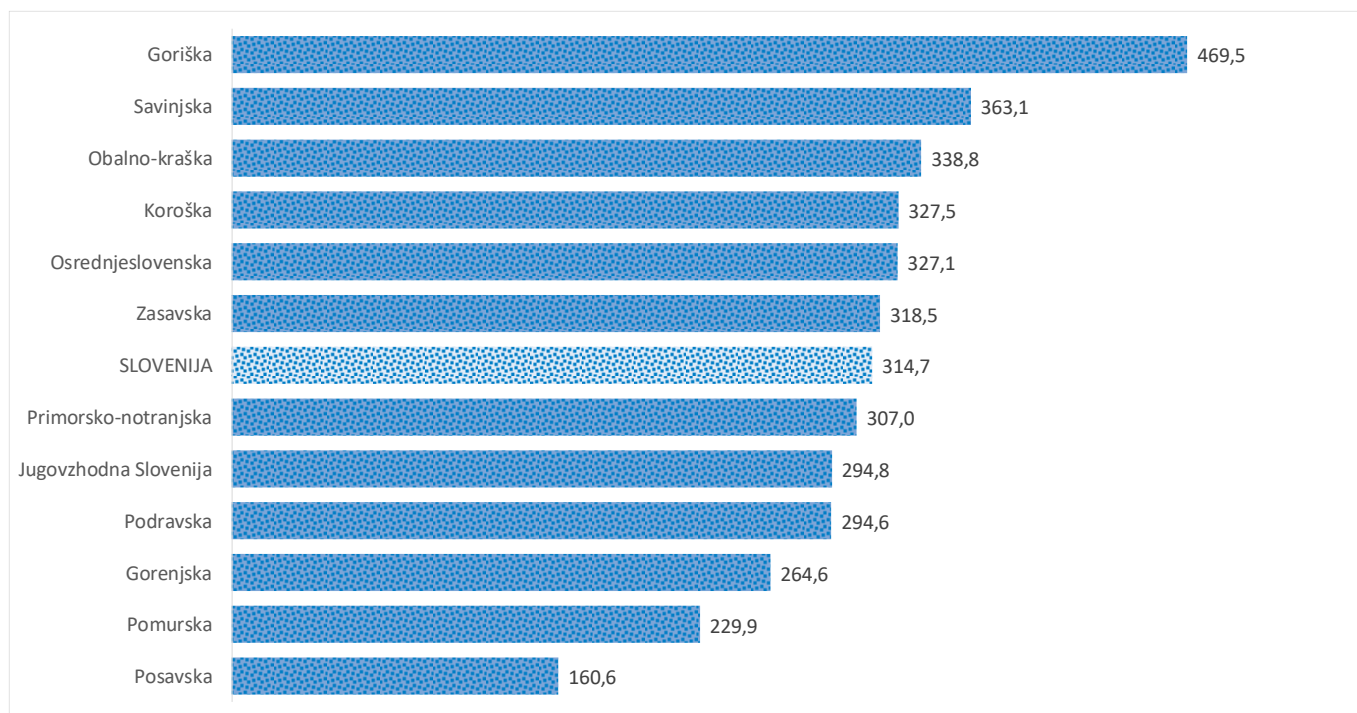

## Kazalniki v skladu z odloki Vlade RS

Dnevno poročilo, stanje na dan 27.03.2021

Datum objave: 28.03. 2021

### Sedem dnevno število potrjenih primerov na 100.000 prebivalcev Slovenije po statističnih regijah, 27.03.2021

### Sedem dnevno povprečno število potrjenih primerov na 100.000 prebivalcev Slovenije po statističnih regijah, 27.03.2021