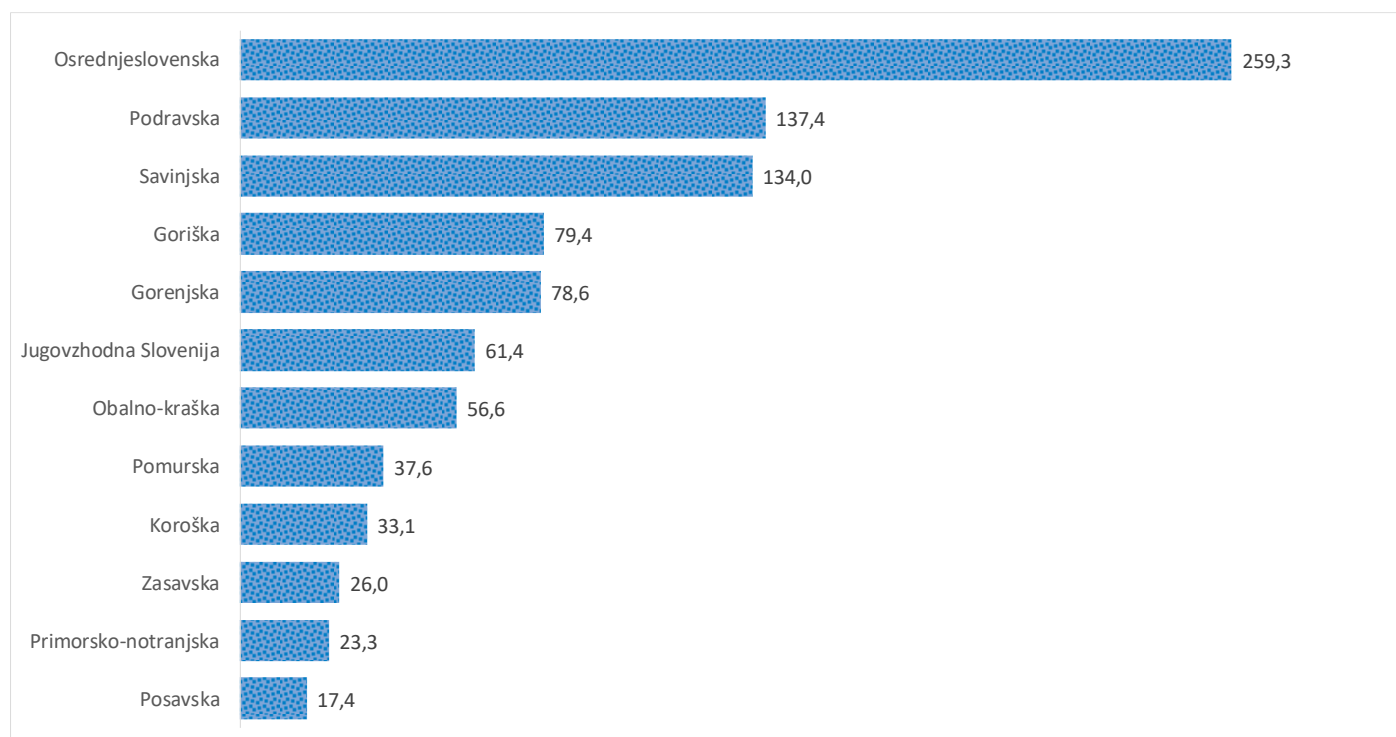

Sedem dnevno povprečno število potrjenih primerov v Sloveniji po statističnih regijah, 27.03.2021