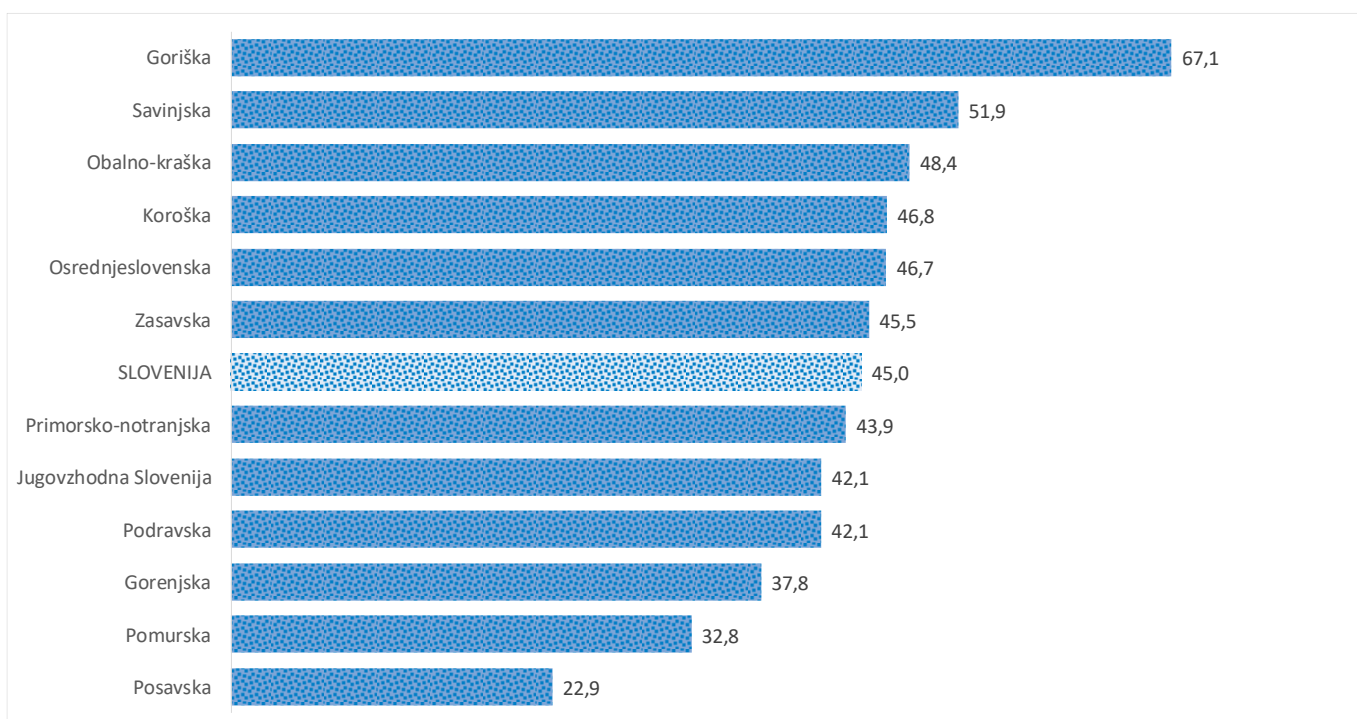

### Sedem dnevno število potrjenih primerov na 100.000 prebivalcev Slovenije po statističnih regijah, 27.03.2021

### Sedem dnevno povprečno število potrjenih primerov na 100.000 prebivalcev Slovenije po statističnih regijah, 27.03.2021