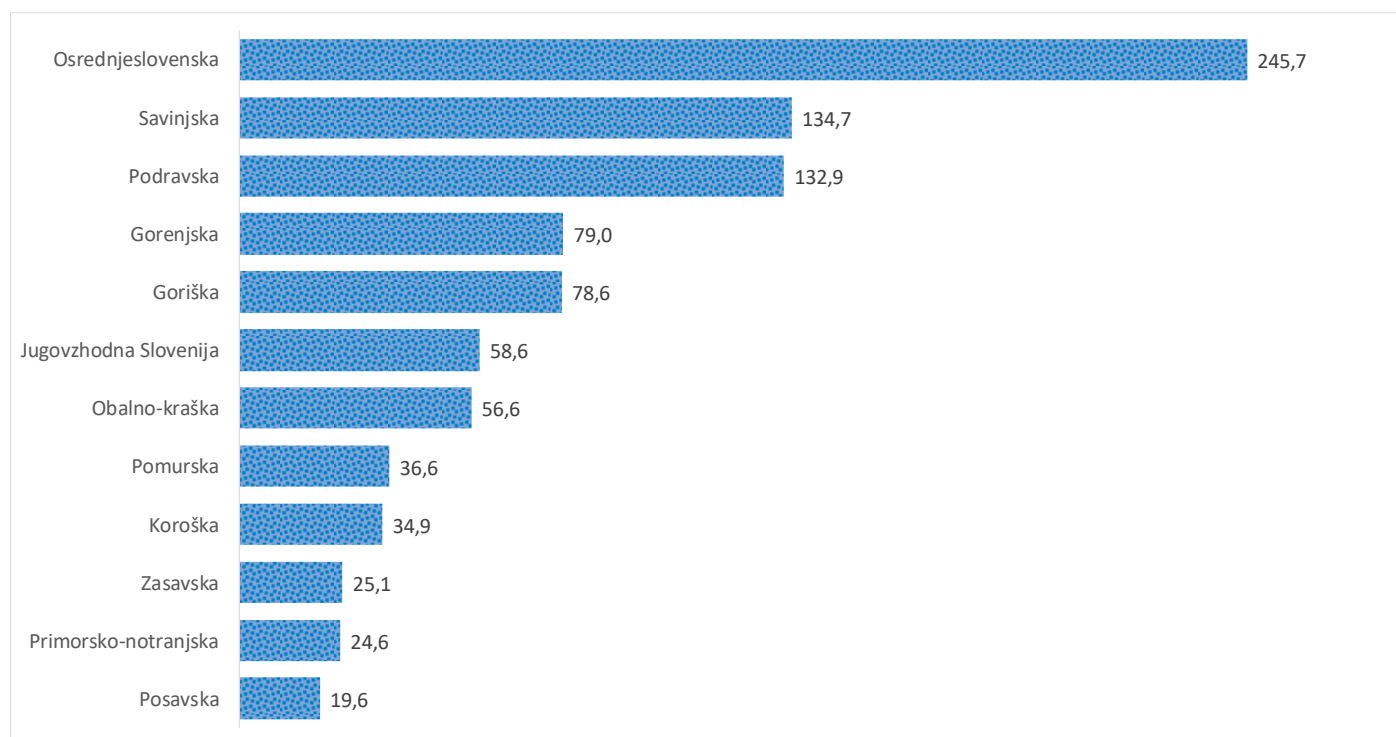

Kazalniki v skladu z odloki Vlade RS

Dnevno poročilo, stanje na dan 26.03.2021

Datum objave: 27. 03. 2021

Sedem dnevno število potrjenih primerov na 100.000 prebivalcev Slovenije po statističnih regijah, 26.03.2021

Sedem dnevno povprečno število potrjenih primerov na 100.000 prebivalcev Slovenije po statističnih regijah, 26.03.2021

Sedem dnevno povprečno število potrjenih primerov v Sloveniji po statističnih regijah, 26.03.2021

14 dnevno število potrjenih primerov na 100.000 prebivalcev Slovenije po statističnih regijah, 26.03.2021