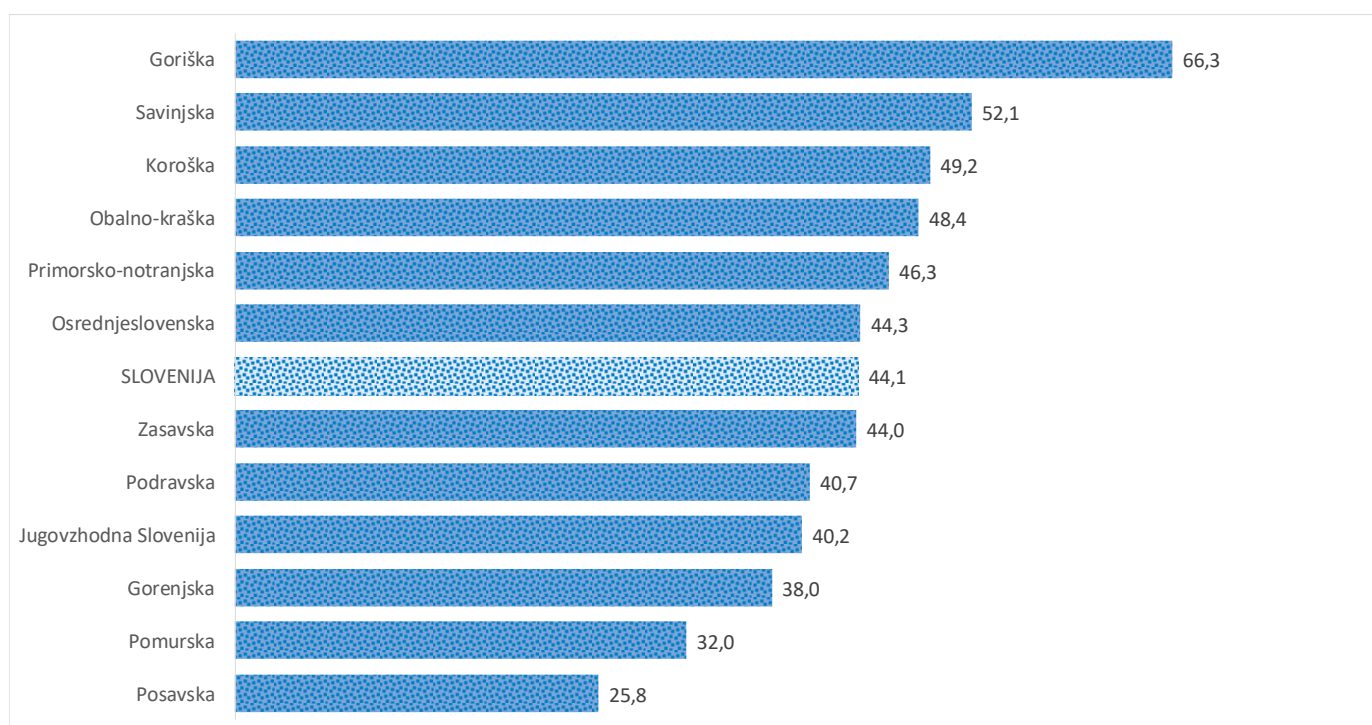

Kazalniki v skladu z odloki Vlade RS

Dnevno poročilo, stanje na dan 26.03.2021

Datum objave: 27. 03. 2021

Sedem dnevno število potrjenih primerov na 100.000 prebivalcev Slovenije po statističnih regijah, 26.03.2021

Sedem dnevno povprečno število potrjenih primerov na 100.000 prebivalcev Slovenije po statističnih regijah, 26.03.2021

Sedem dnevno povprečno število potrjenih primerov v Sloveniji po statističnih regijah, 26.03.2021

14 dnevno število potrjenih primerov na 100.000 prebivalcev Slovenije po statističnih regijah, 26.03.2021