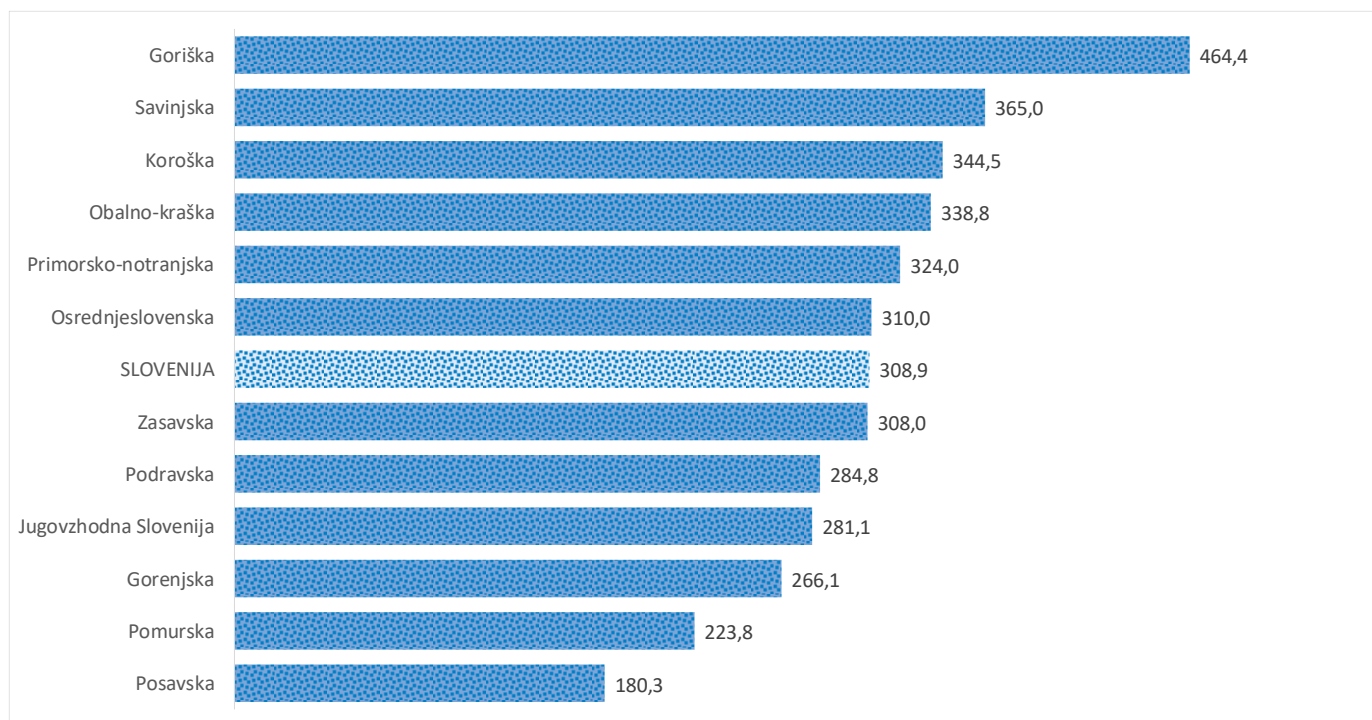

Kazalniki v skladu z odloki Vlade RS

Dnevno poročilo, stanje na dan 26.03.2021

Datum objave: 27. 03. 2021

Sedem dnevno število potrjenih primerov na 100.000 prebivalcev Slovenije po statističnih regijah, 26.03.2021

Sedem dnevno povprečno število potrjenih primerov na 100.000 prebivalcev Slovenije po statističnih regijah, 26.03.2021

Sedem dnevno povprečno število potrjenih primerov v Sloveniji po statističnih regijah, 26.03.2021

14 dnevno število potrjenih primerov na 100.000 prebivalcev Slovenije po statističnih regijah, 26.03.2021