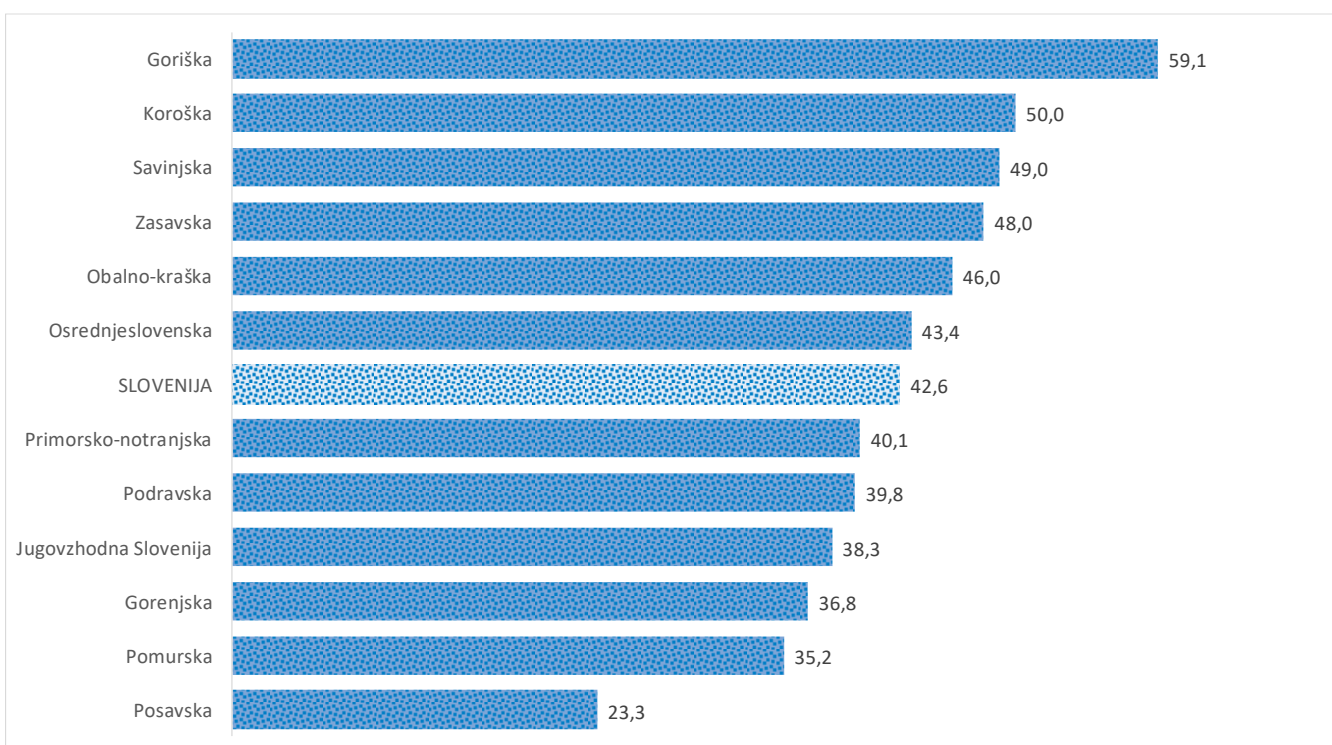

Kazalniki v skladu z odloki Vlade RS

Dnevno poročilo, stanje na dan 25.03.2021

Datum objave: 26. 03. 2021

Sedem dnevno število potrjenih primerov na 100.000 prebivalcev Slovenije po statističnih regijah, 25.03.2021

Sedem dnevno povprečno število potrjenih primerov na 100.000 prebivalcev Slovenije po statističnih regijah, 25.03.2021

Sedem dnevno povprečno število potrjenih primerov v Sloveniji po statističnih regijah, 25.03.2021

14 dnevno število potrjenih primerov na 100.000 prebivalcev Slovenije po statističnih regijah, 25.03.2021