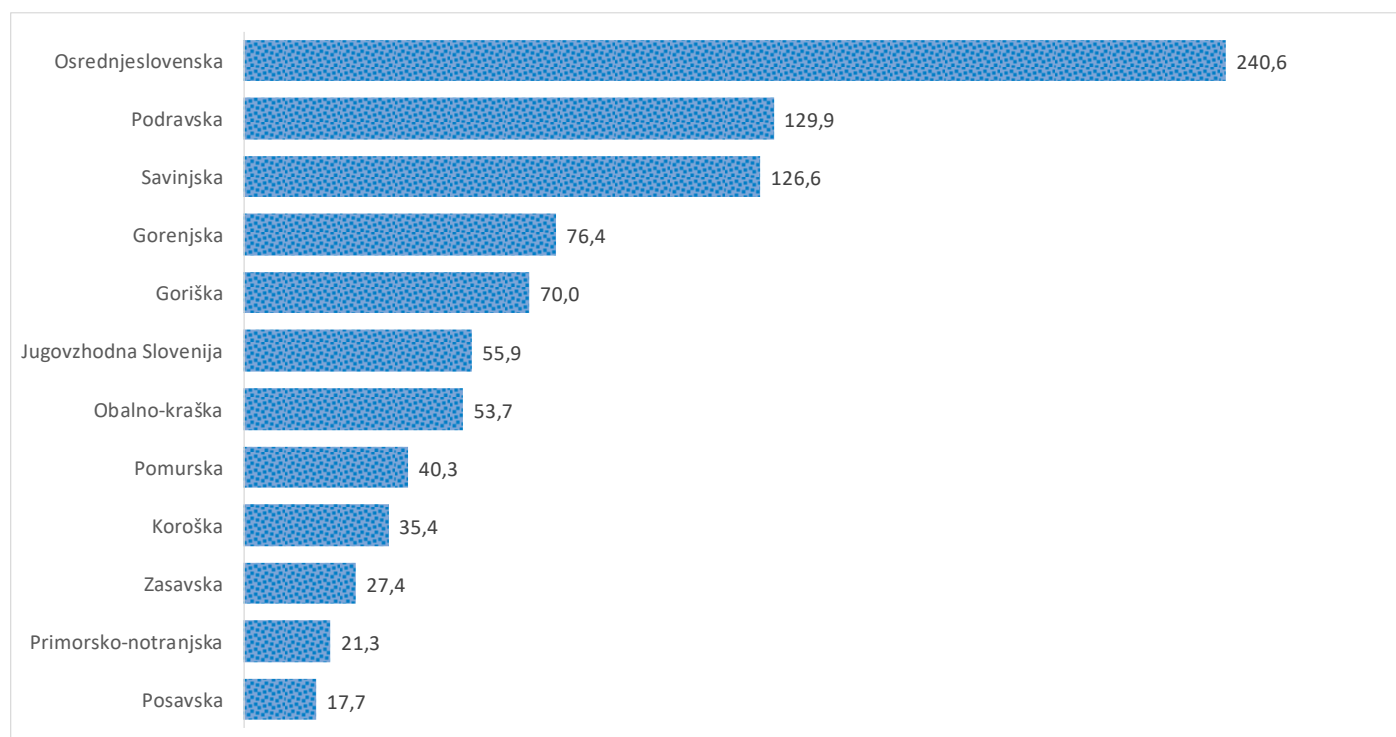

Kazalniki v skladu z odloki Vlade RS

Dnevno poročilo, stanje na dan 25.03.2021

Datum objave: 26. 03. 2021

Sedem dnevno število potrjenih primerov na 100.000 prebivalcev Slovenije po statističnih regijah, 25.03.2021

Sedem dnevno povprečno število potrjenih primerov na 100.000 prebivalcev Slovenije po statističnih regijah, 25.03.2021

Sedem dnevno povprečno število potrjenih primerov v Sloveniji po statističnih regijah, 25.03.2021

14 dnevno število potrjenih primerov na 100.000 prebivalcev Slovenije po statističnih regijah, 25.03.2021