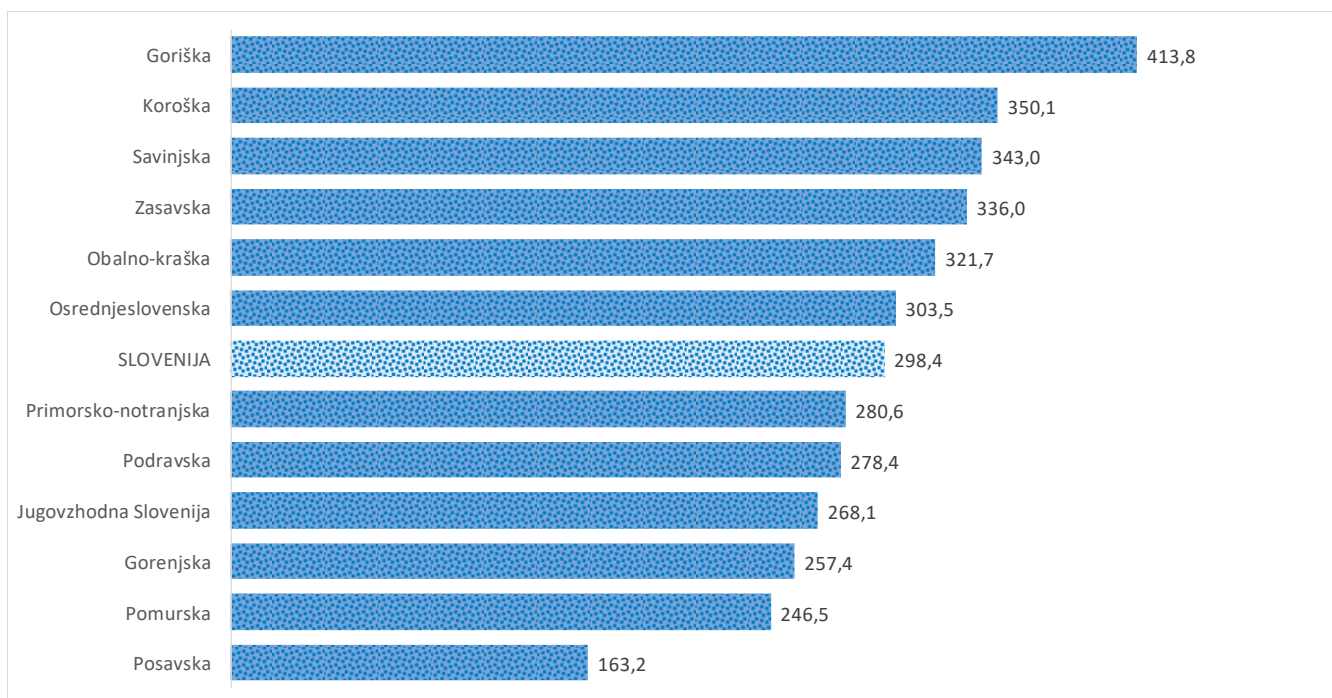

Kazalniki v skladu z odloki Vlade RS

Dnevno poročilo, stanje na dan 25.03.2021

Datum objave: 26. 03. 2021

Sedem dnevno število potrjenih primerov na 100.000 prebivalcev Slovenije po statističnih regijah, 25.03.2021

Sedem dnevno povprečno število potrjenih primerov na 100.000 prebivalcev Slovenije po statističnih regijah, 25.03.2021

Sedem dnevno povprečno število potrjenih primerov v Sloveniji po statističnih regijah, 25.03.2021

14 dnevno število potrjenih primerov na 100.000 prebivalcev Slovenije po statističnih regijah, 25.03.2021