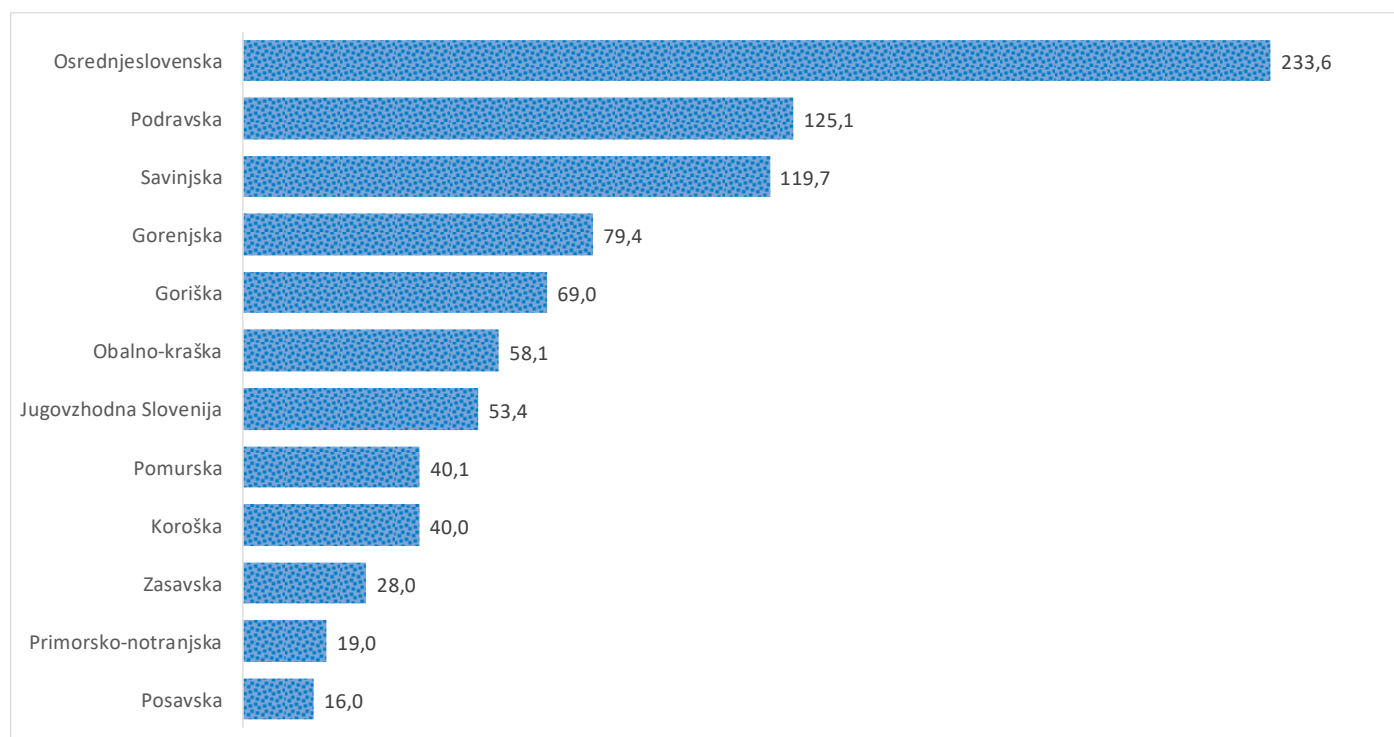

Sedem dnevno povprečno število potrjenih primerov v Sloveniji po statističnih regijah, 24.03.2021