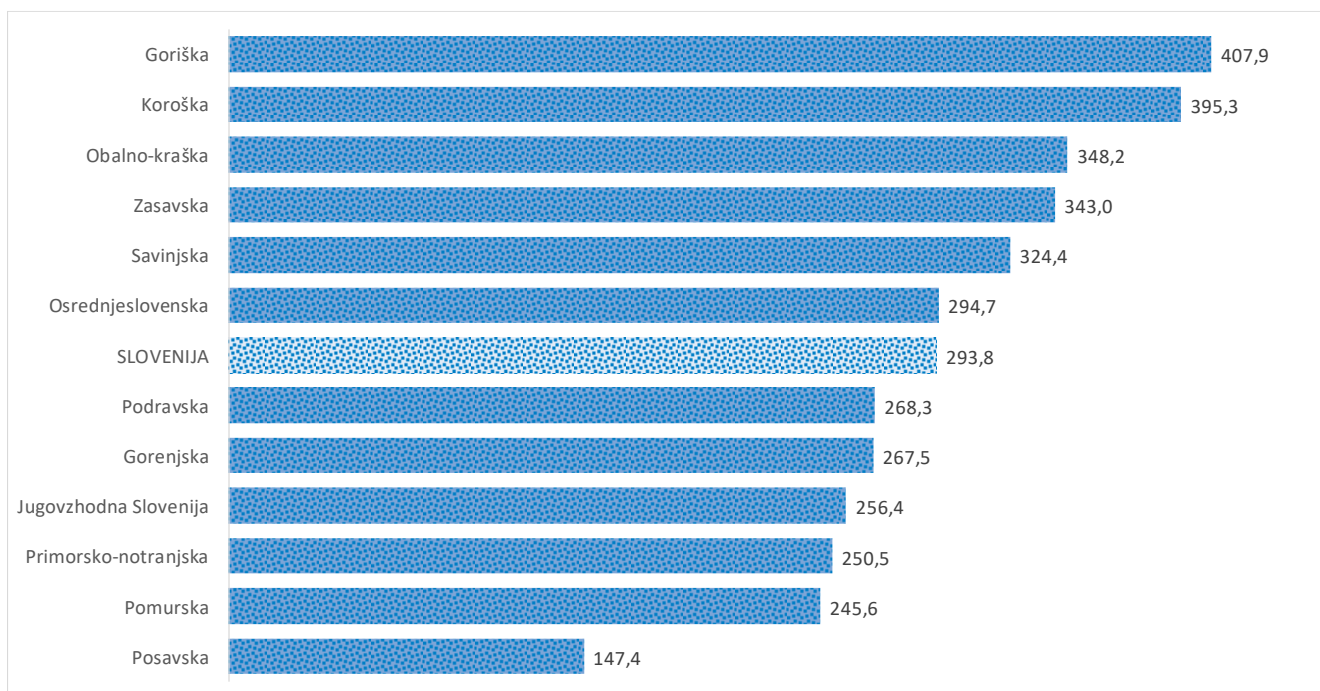

## Kazalniki v skladu z odloki Vlade RS

Dnevno poročilo, stanje na dan 24.03.2021

Datum objave: 25. 03. 2021

### Sedem dnevno število potrjenih primerov na 100.000 prebivalcev Slovenije po statističnih regijah, 24.03.2021

### Sedem dnevno povprečno število potrjenih primerov na 100.000 prebivalcev Slovenije po statističnih regijah, 24.03.2021

## Sedem dnevno povprečno število potrjenih primerov v Sloveniji po statističnih regijah, 24.03.2021