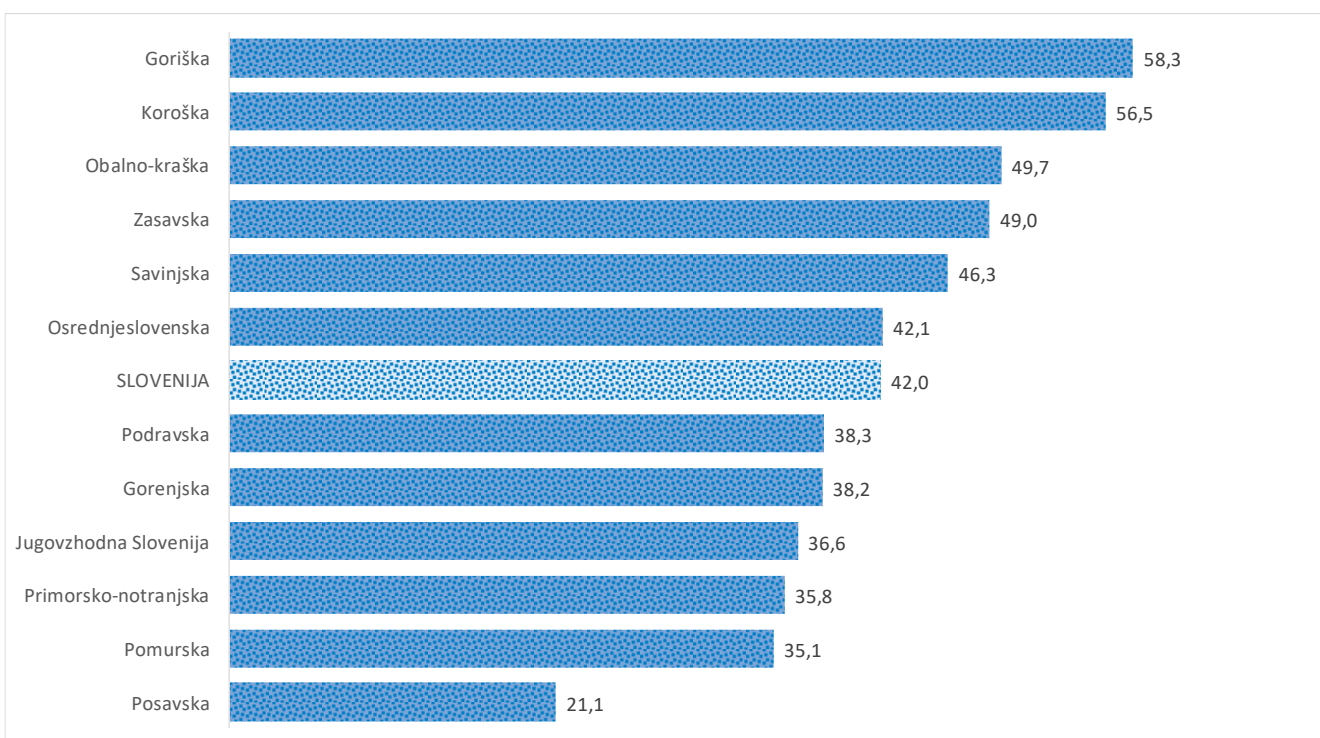

### Sedem dnevno število potrjenih primerov na 100.000 prebivalcev Slovenije po statističnih regijah, 24.03.2021

### Sedem dnevno povprečno število potrjenih primerov na 100.000 prebivalcev Slovenije po statističnih regijah, 24.03.2021