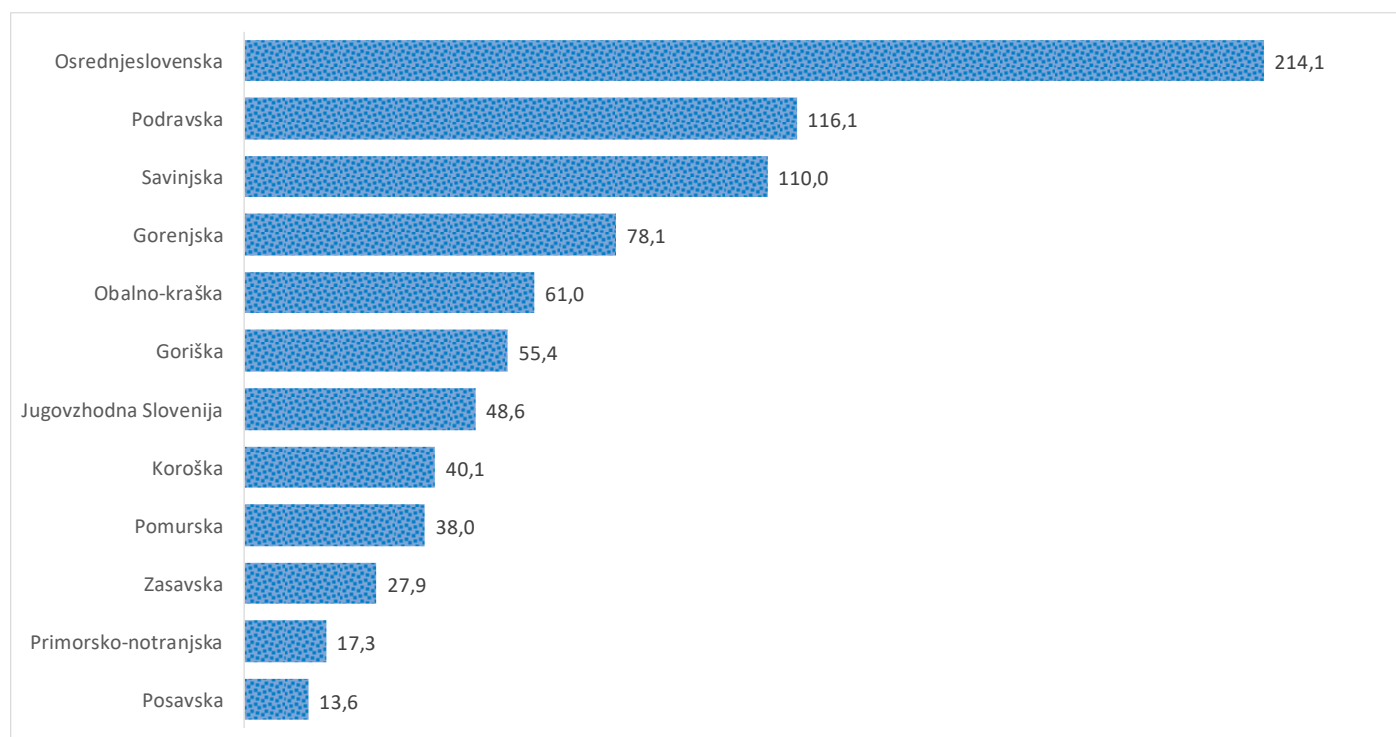

Kazalniki v skladu z odloki Vlade RS

Dnevno poročilo, stanje na dan 21.03.2021

Datum objave: 22. 03. 2021

Sedem dnevno število potrjenih primerov na 100.000 prebivalcev Slovenije po statističnih regijah, 21.03.2021

Sedem dnevno povprečno število potrjenih primerov na 100.000 prebivalcev Slovenije po statističnih regijah, 21.03.2021

Sedem dnevno povprečno število potrjenih primerov v Sloveniji po statističnih regijah, 21.03.2021

14 dnevno število potrjenih primerov na 100.000 prebivalcev Slovenije po statističnih regijah, 21.03.2021