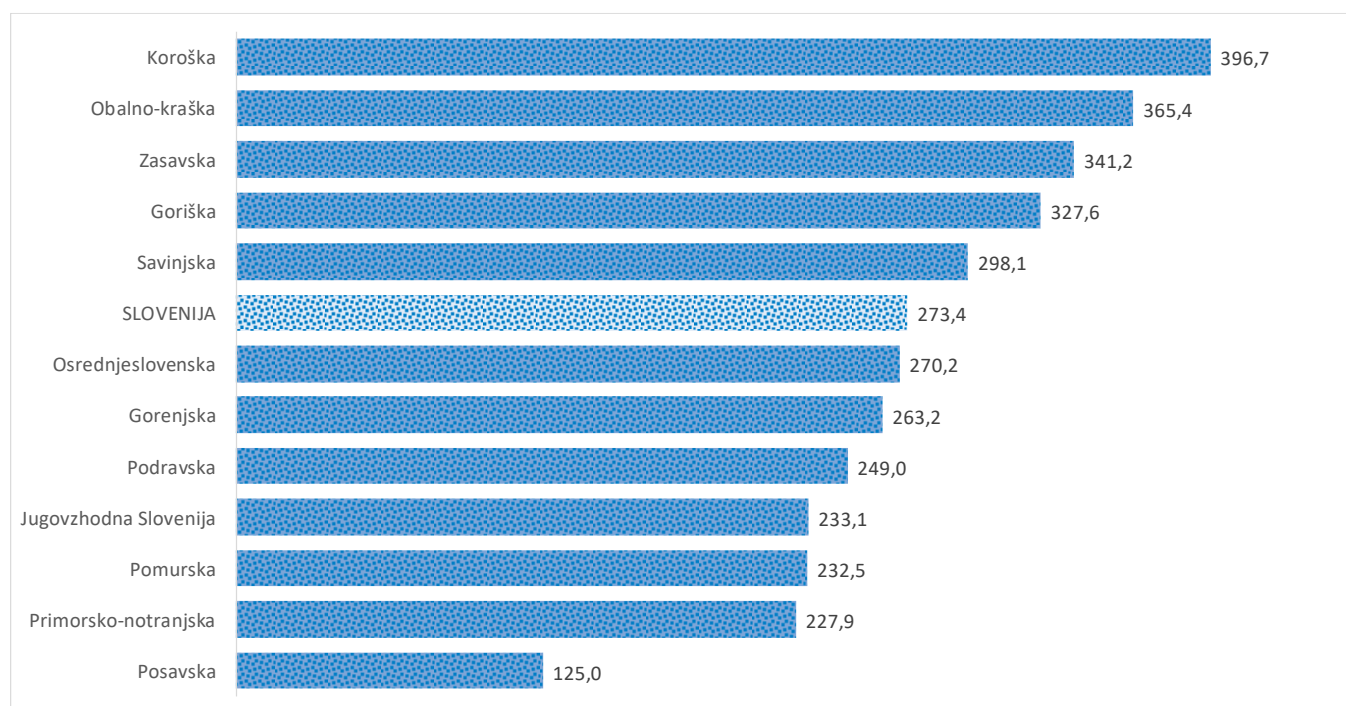

Kazalniki v skladu z odloki Vlade RS

Dnevno poročilo, stanje na dan 21.03.2021

Datum objave: 22. 03. 2021

Sedem dnevno število potrjenih primerov na 100.000 prebivalcev Slovenije po statističnih regijah, 21.03.2021

Sedem dnevno povprečno število potrjenih primerov na 100.000 prebivalcev Slovenije po statističnih regijah, 21.03.2021

Sedem dnevno povprečno število potrjenih primerov v Sloveniji po statističnih regijah, 21.03.2021

14 dnevno število potrjenih primerov na 100.000 prebivalcev Slovenije po statističnih regijah, 21.03.2021