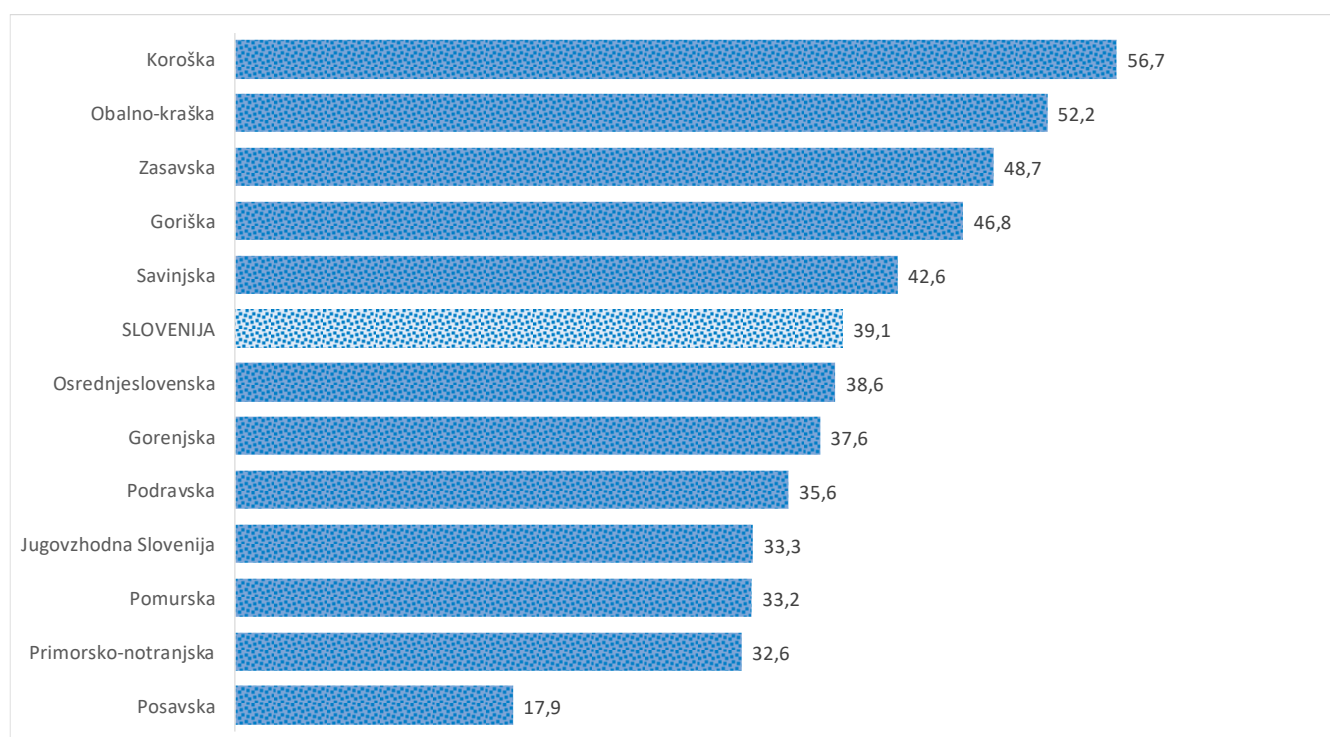

Kazalniki v skladu z odloki Vlade RS

Dnevno poročilo, stanje na dan 21.03.2021

Datum objave: 22. 03. 2021

Sedem dnevno število potrjenih primerov na 100.000 prebivalcev Slovenije po statističnih regijah, 21.03.2021

Sedem dnevno povprečno število potrjenih primerov na 100.000 prebivalcev Slovenije po statističnih regijah, 21.03.2021

Sedem dnevno povprečno število potrjenih primerov v Sloveniji po statističnih regijah, 21.03.2021

14 dnevno število potrjenih primerov na 100.000 prebivalcev Slovenije po statističnih regijah, 21.03.2021