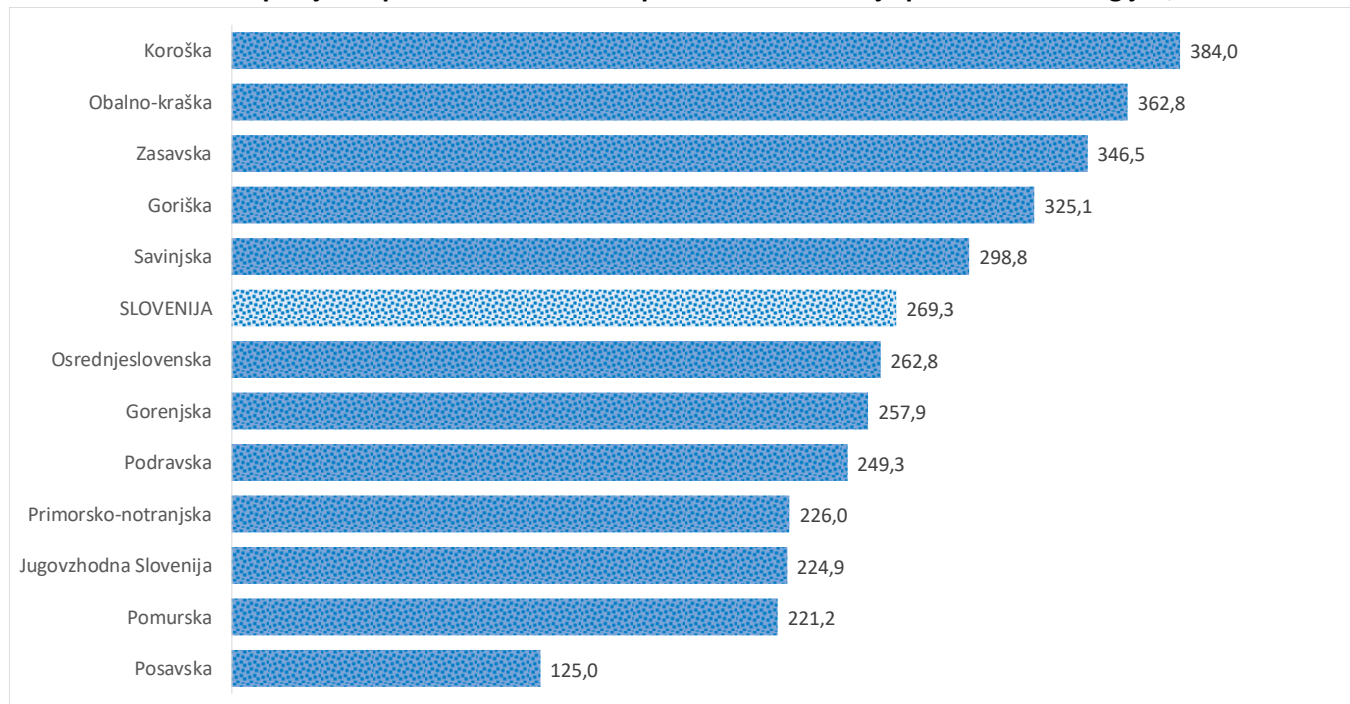

Kazalniki v skladu z odloki Vlade RS

Dnevno poročilo, stanje na dan 20.03.2021

Datum objave: 21. 03. 2021

Sedem dnevno število potrjenih primerov na 100.000 prebivalcev Slovenije po statističnih regijah, 20.03.2021

Sedem dnevno povprečno število potrjenih primerov na 100.000 prebivalcev Slovenije po statističnih regijah, 20.03.2021

Sedem dnevno povprečno število potrjenih primerov v Sloveniji po statističnih regijah, 20.03.2021

14 dnevno število potrjenih primerov na 100.000 prebivalcev Slovenije po statističnih regijah, 20.03.2021