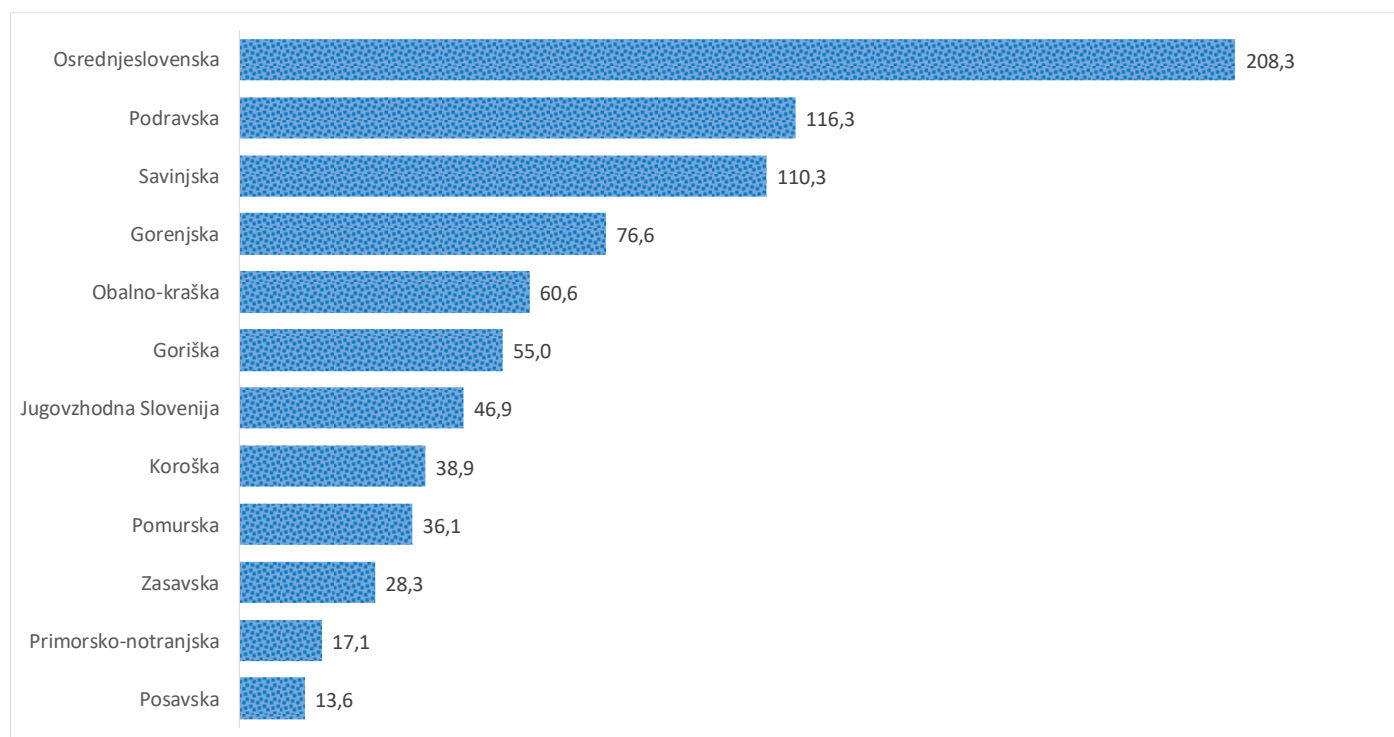

Kazalniki v skladu z odloki Vlade RS

Dnevno poročilo, stanje na dan 20.03.2021

Datum objave: 21. 03. 2021

Sedem dnevno število potrjenih primerov na 100.000 prebivalcev Slovenije po statističnih regijah, 20.03.2021

Sedem dnevno povprečno število potrjenih primerov na 100.000 prebivalcev Slovenije po statističnih regijah, 20.03.2021

Sedem dnevno povprečno število potrjenih primerov v Sloveniji po statističnih regijah, 20.03.2021

14 dnevno število potrjenih primerov na 100.000 prebivalcev Slovenije po statističnih regijah, 20.03.2021