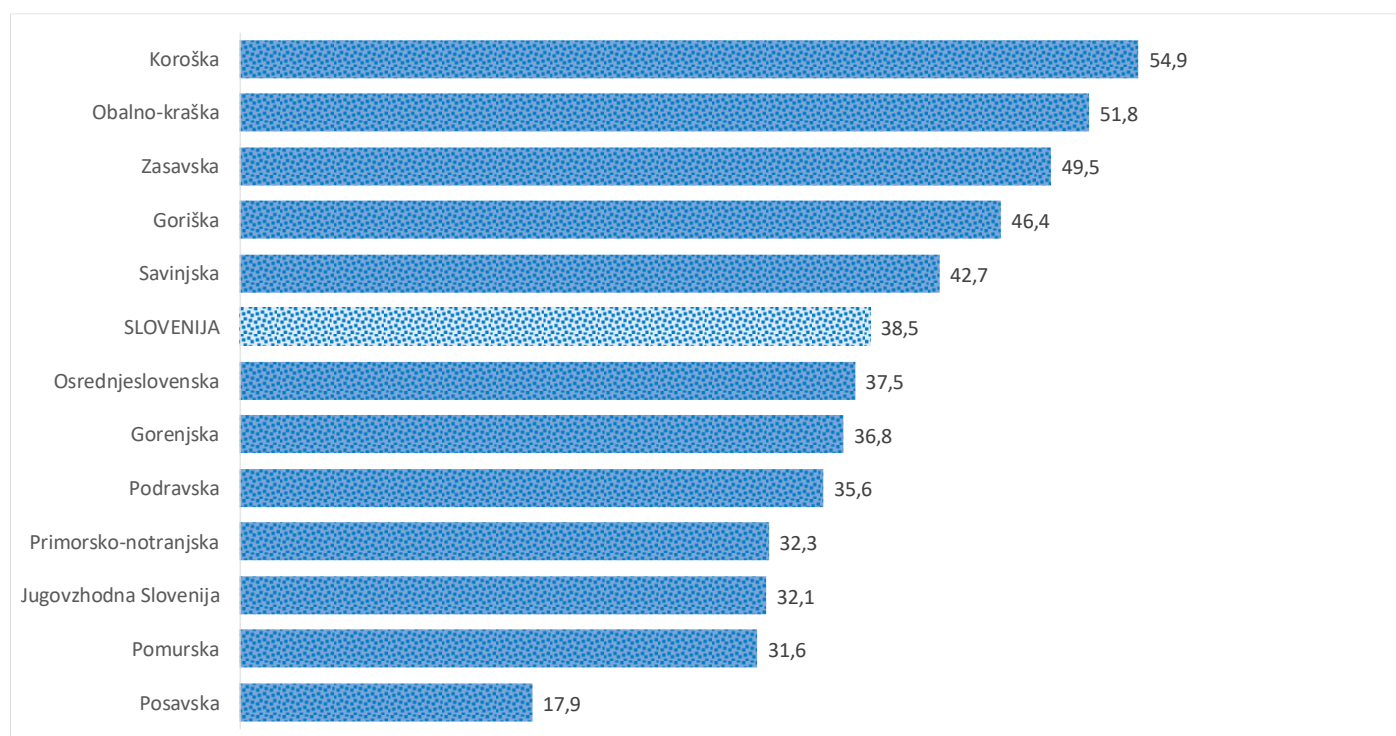

Kazalniki v skladu z odloki Vlade RS

Dnevno poročilo, stanje na dan 20.03.2021

Datum objave: 21. 03. 2021

Sedem dnevno število potrjenih primerov na 100.000 prebivalcev Slovenije po statističnih regijah, 20.03.2021

Sedem dnevno povprečno število potrjenih primerov na 100.000 prebivalcev Slovenije po statističnih regijah, 20.03.2021

Sedem dnevno povprečno število potrjenih primerov v Sloveniji po statističnih regijah, 20.03.2021

14 dnevno število potrjenih primerov na 100.000 prebivalcev Slovenije po statističnih regijah, 20.03.2021