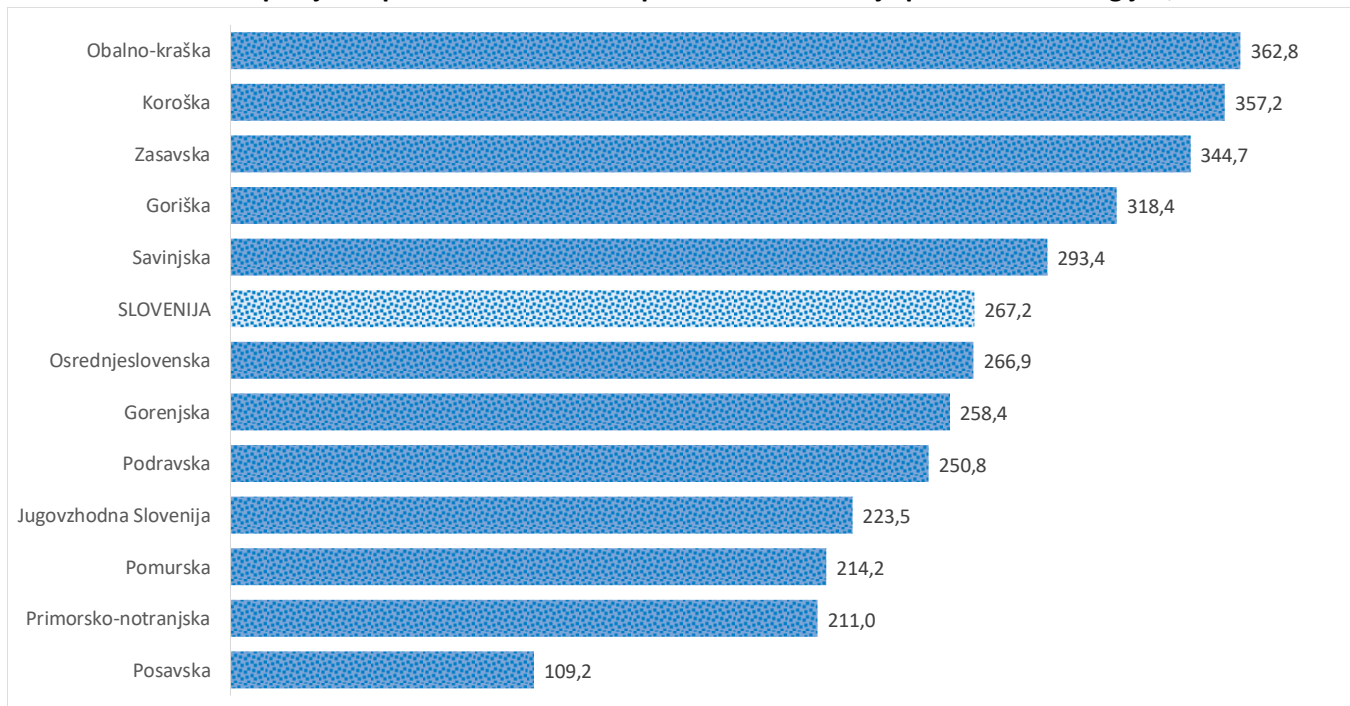

### Sedem dnevno število potrjenih primerov na 100.000 prebivalcev Slovenije po statističnih regijah, 19.03.2021

### Sedem dnevno povprečno število potrjenih primerov na 100.000 prebivalcev Slovenije po statističnih regijah, 19.03.2021