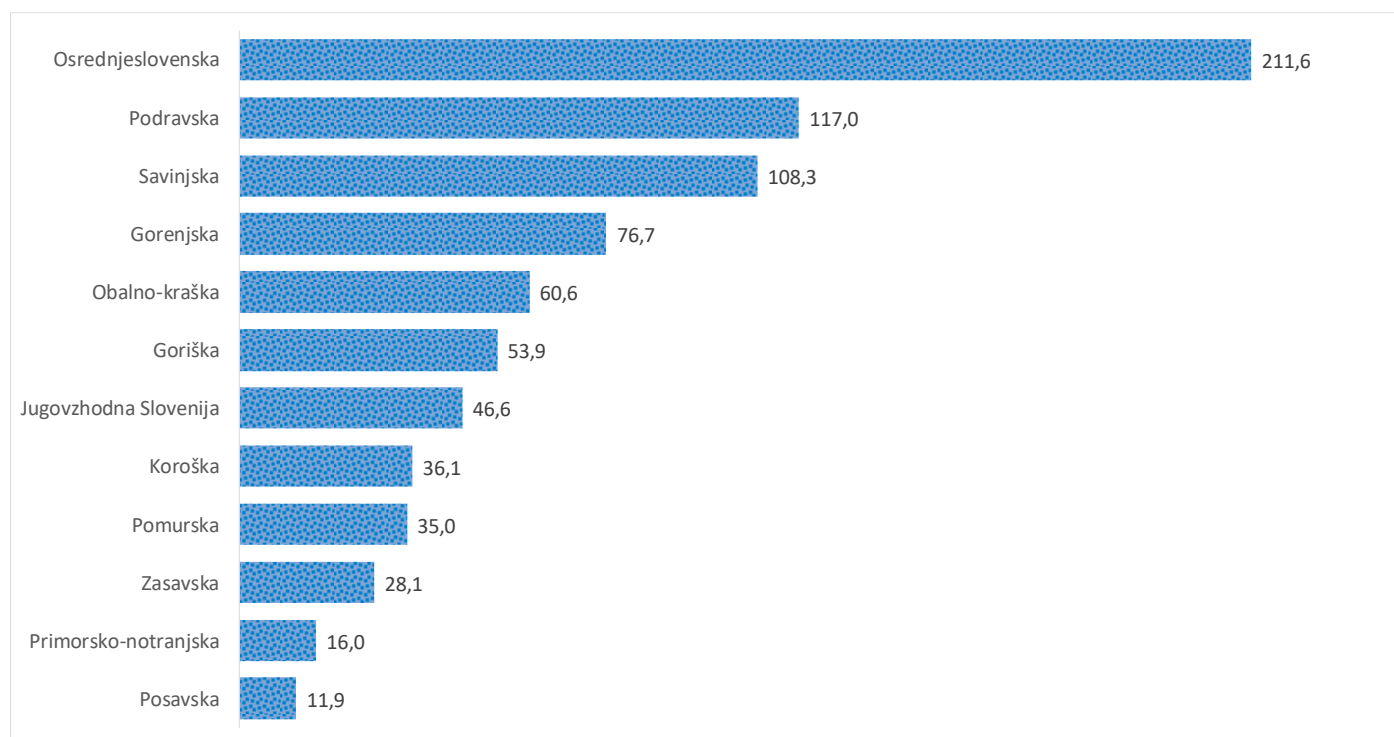

Sedem dnevno povprečno število potrjenih primerov v Sloveniji po statističnih regijah, 19.03.2021