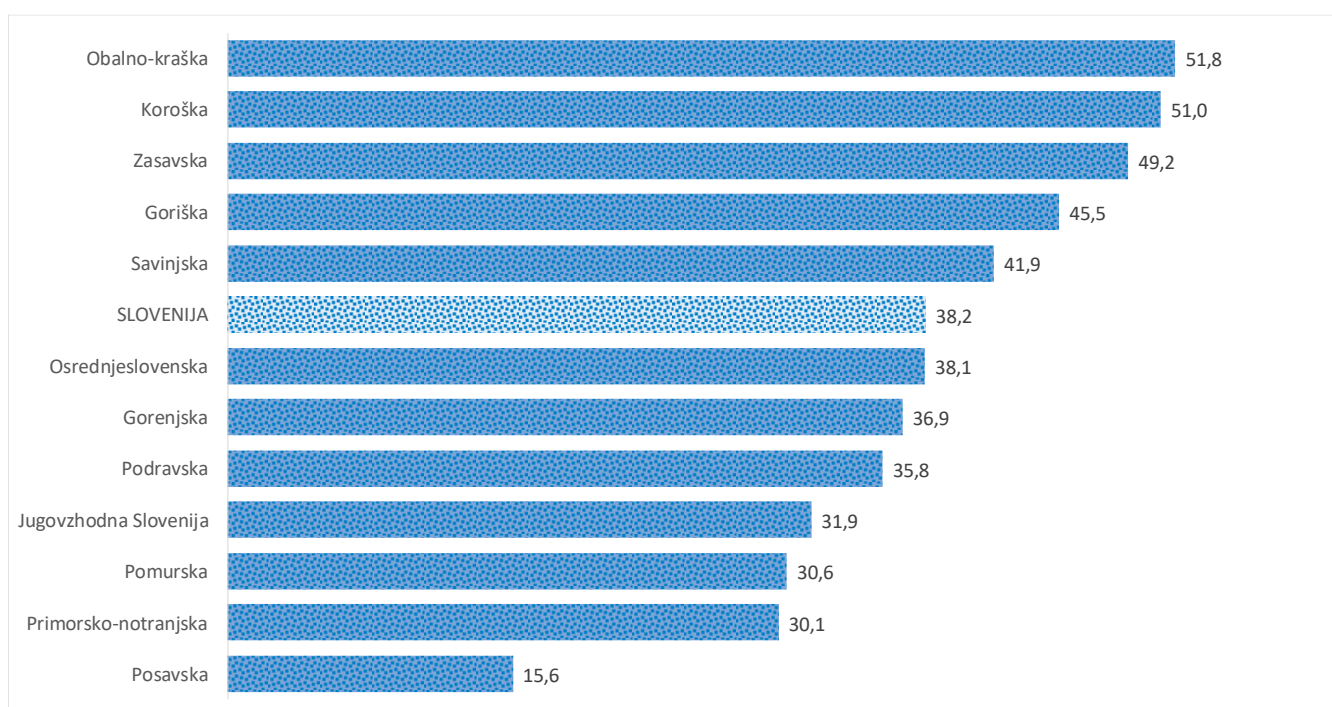

### Sedem dnevno število potrjenih primerov na 100.000 prebivalcev Slovenije po statističnih regijah, 19.03.2021

### Sedem dnevno povprečno število potrjenih primerov na 100.000 prebivalcev Slovenije po statističnih regijah, 19.03.2021