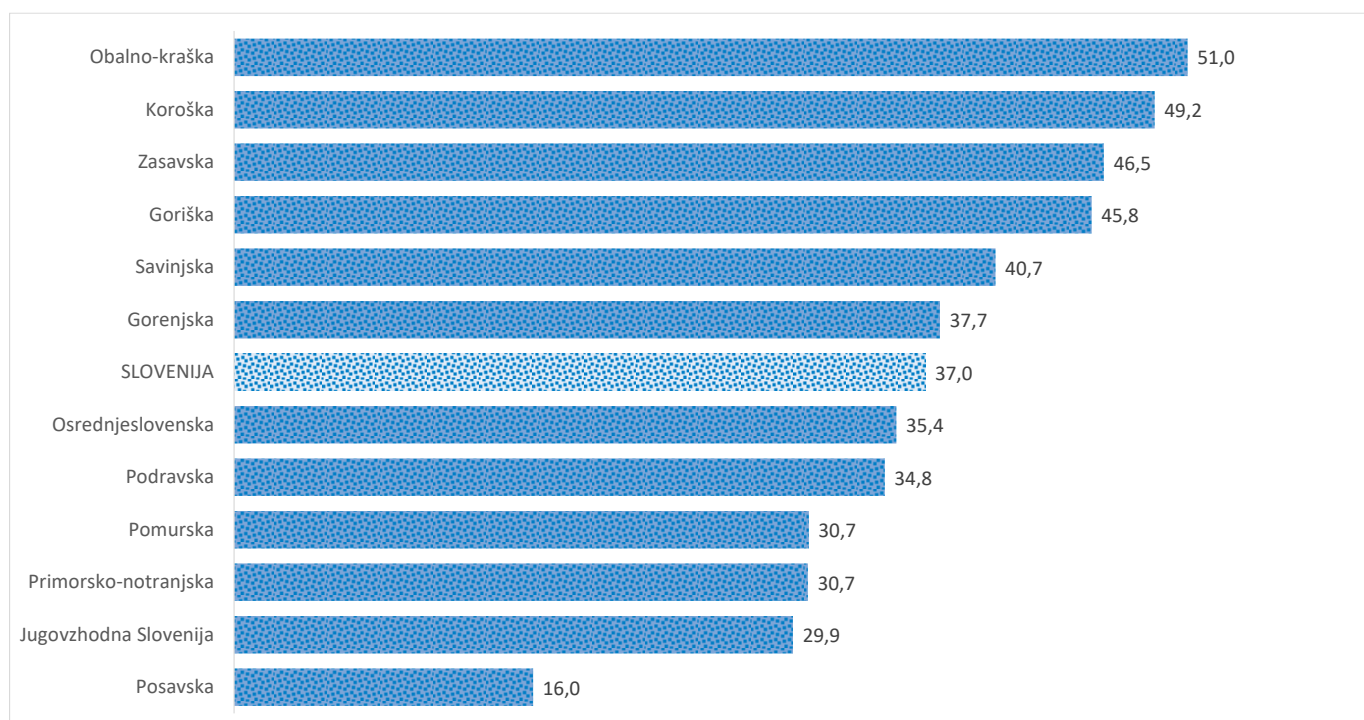

### Sedem dnevno število potrjenih primerov na 100.000 prebivalcev Slovenije po statističnih regijah, 18.03.2021

### Sedem dnevno povprečno število potrjenih primerov na 100.000 prebivalcev Slovenije po statističnih regijah, 18.03.2021

## Sedem dnevno povprečno število potrjenih primerov v Sloveniji po statističnih regijah, 18.03.2021