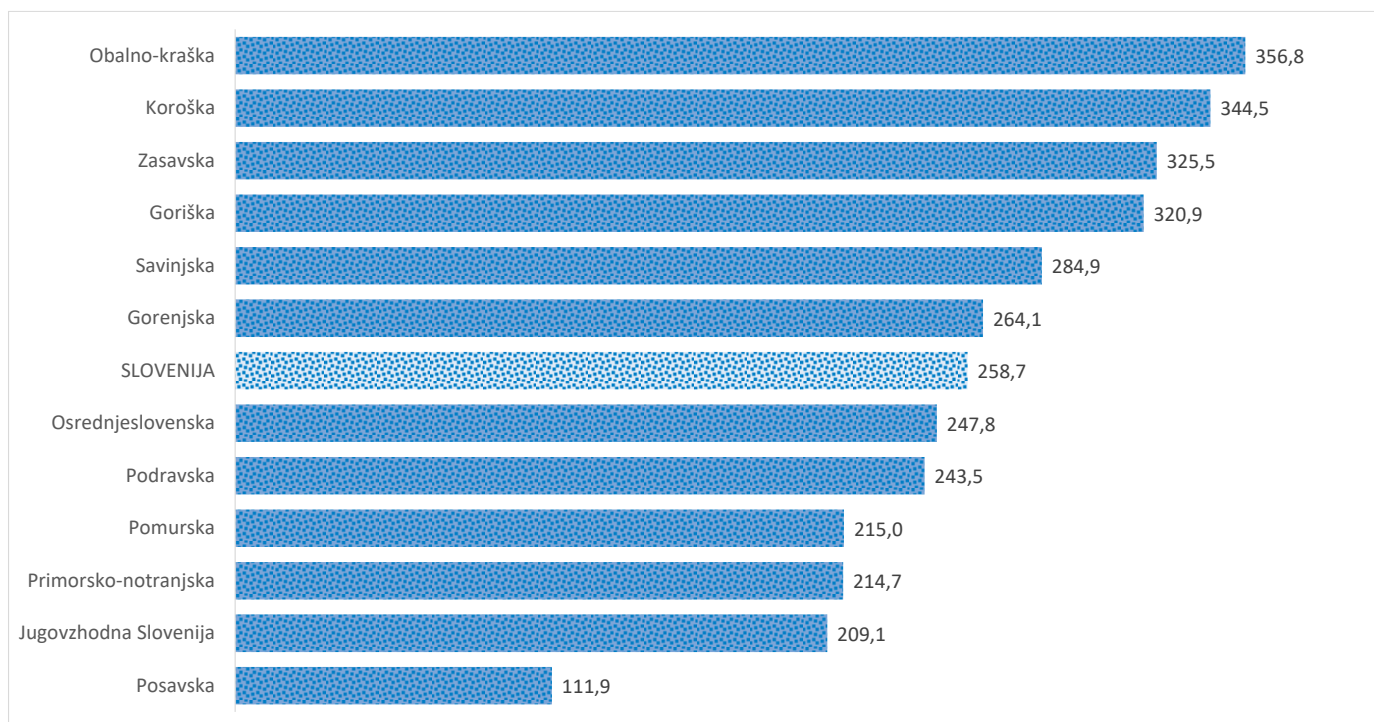

### Sedem dnevno število potrjenih primerov na 100.000 prebivalcev Slovenije po statističnih regijah, 18.03.2021

### Sedem dnevno povprečno število potrjenih primerov na 100.000 prebivalcev Slovenije po statističnih regijah, 18.03.2021

## Sedem dnevno povprečno število potrjenih primerov v Sloveniji po statističnih regijah, 18.03.2021