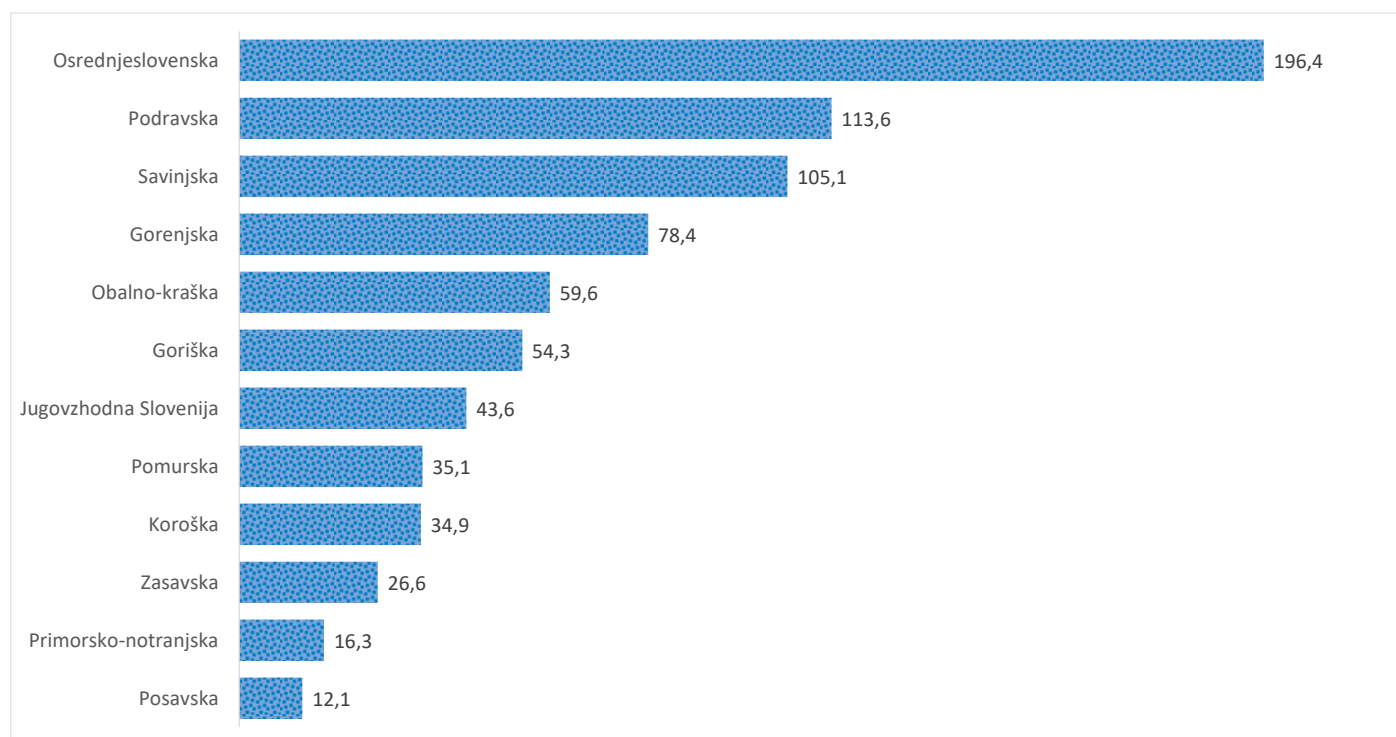

Sedem dnevno povprečno število potrjenih primerov v Sloveniji po statističnih regijah, 18.03.2021