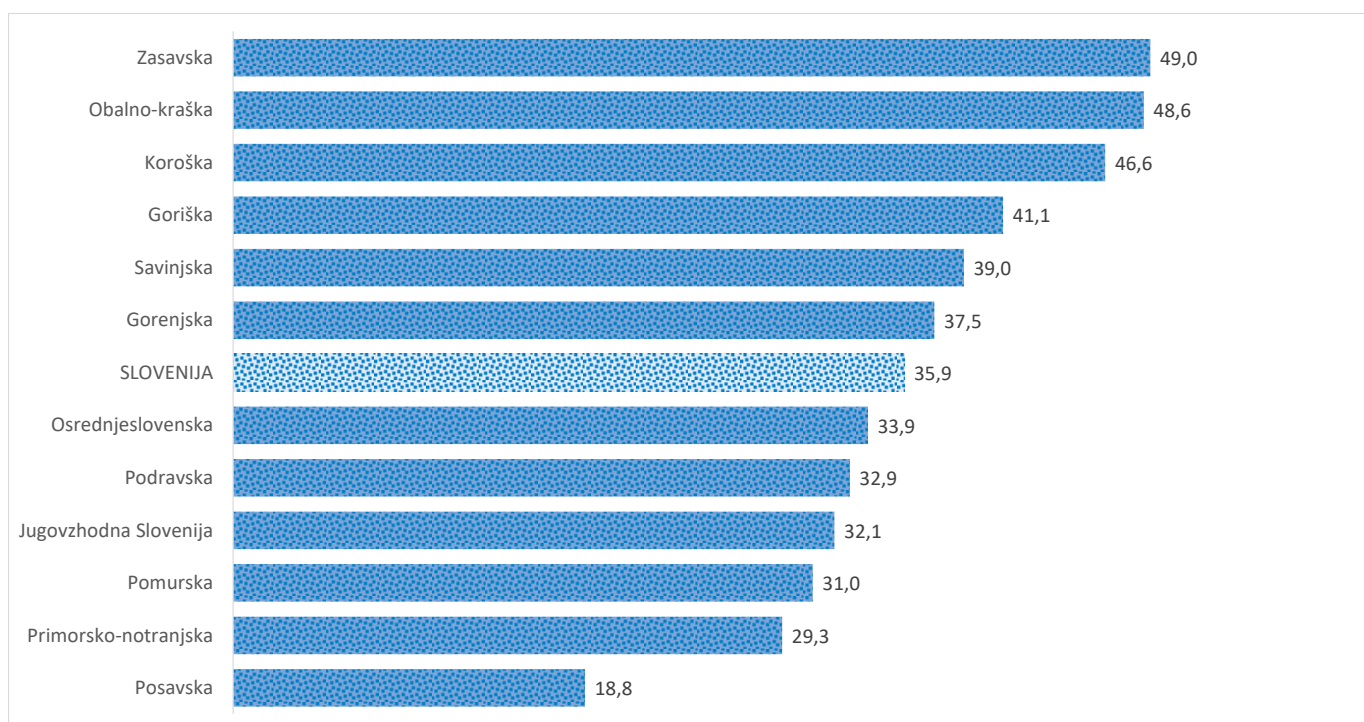

### Sedem dnevno število potrjenih primerov na 100.000 prebivalcev Slovenije po statističnih regijah, 17.03.2021

### Sedem dnevno povprečno število potrjenih primerov na 100.000 prebivalcev Slovenije po statističnih regijah, 17.03.2021

## Sedem dnevno povprečno število potrjenih primerov v Sloveniji po statističnih regijah, 17.03.2021