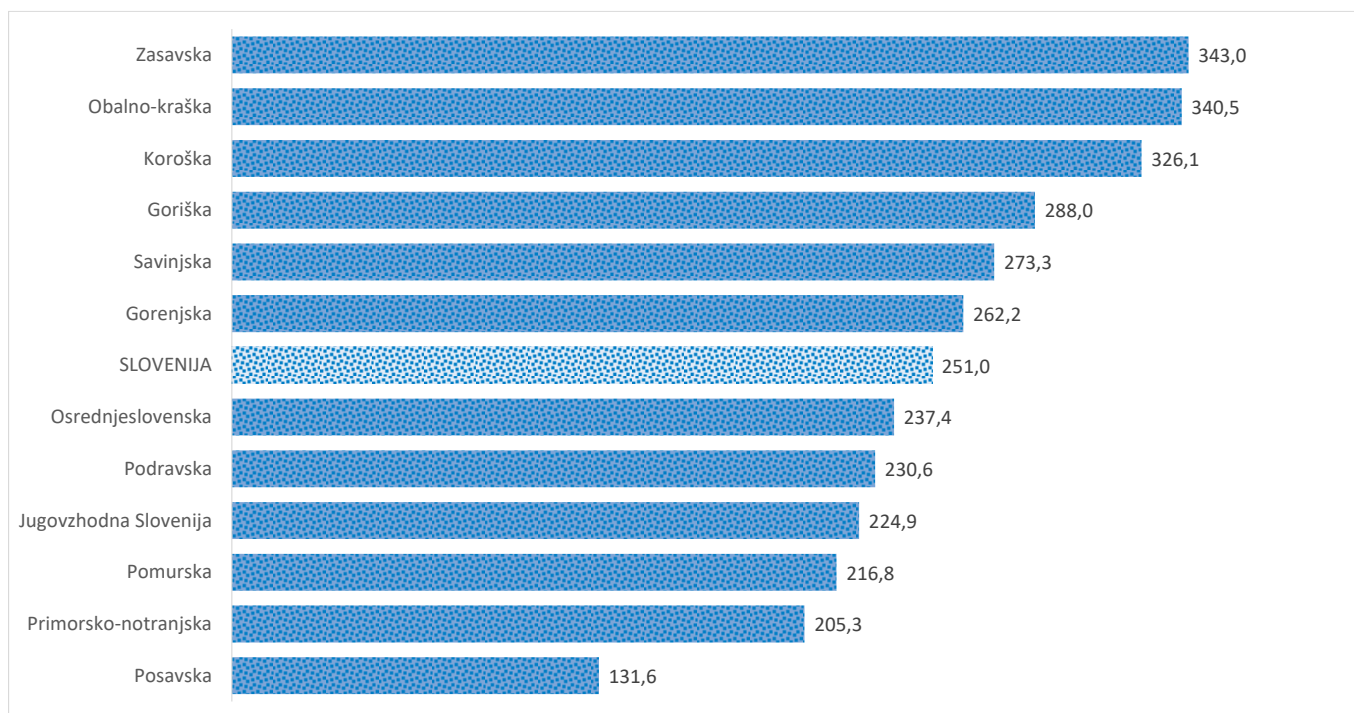

## Kazalniki v skladu z odloki Vlade RS

Dnevno poročilo, stanje na dan 17.03.2021

Datum objave: 18. 03. 2021

### Sedem dnevno število potrjenih primerov na 100.000 prebivalcev Slovenije po statističnih regijah, 17.03.2021

### Sedem dnevno povprečno število potrjenih primerov na 100.000 prebivalcev Slovenije po statističnih regijah, 17.03.2021

## Sedem dnevno povprečno število potrjenih primerov v Sloveniji po statističnih regijah, 17.03.2021