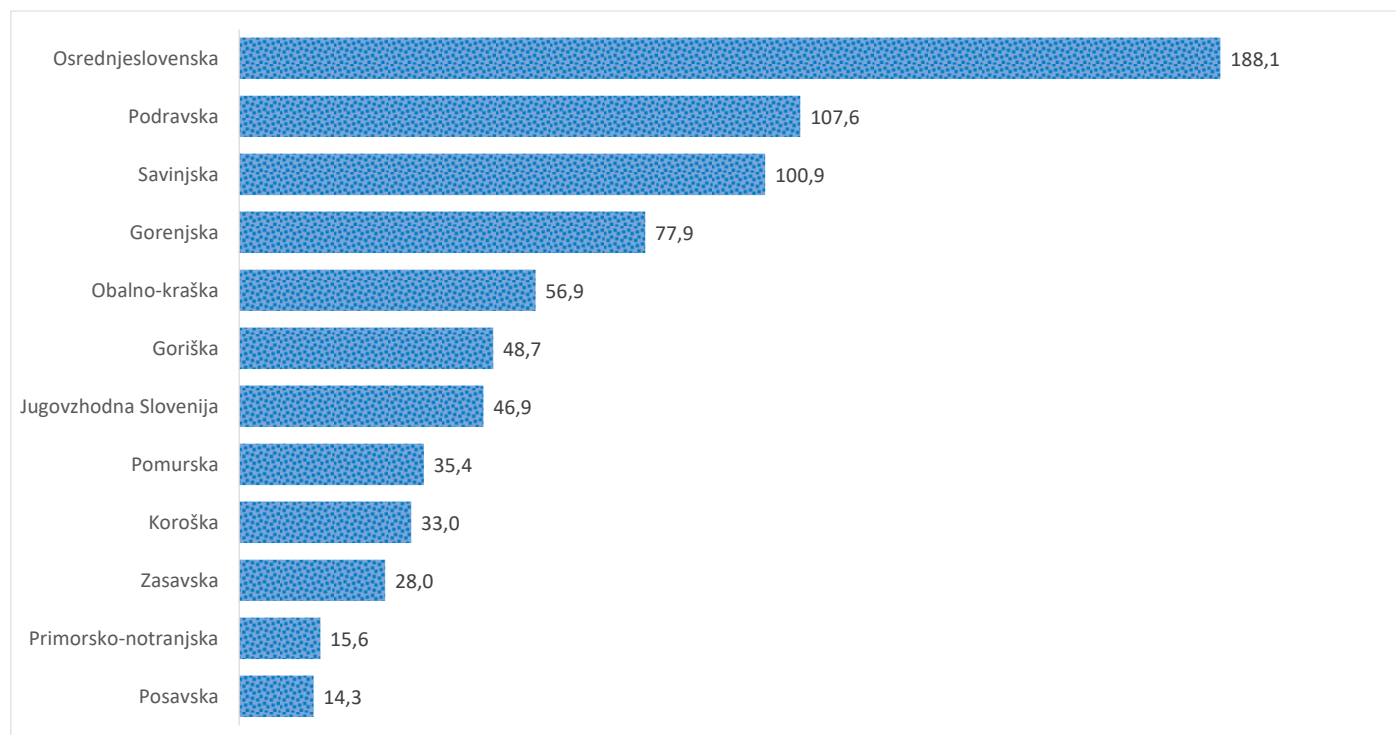

### Sedem dnevno število potrjenih primerov na 100.000 prebivalcev Slovenije po statističnih regijah, 17.03.2021

### Sedem dnevno povprečno število potrjenih primerov na 100.000 prebivalcev Slovenije po statističnih regijah, 17.03.2021

## Sedem dnevno povprečno število potrjenih primerov v Sloveniji po statističnih regijah, 17.03.2021