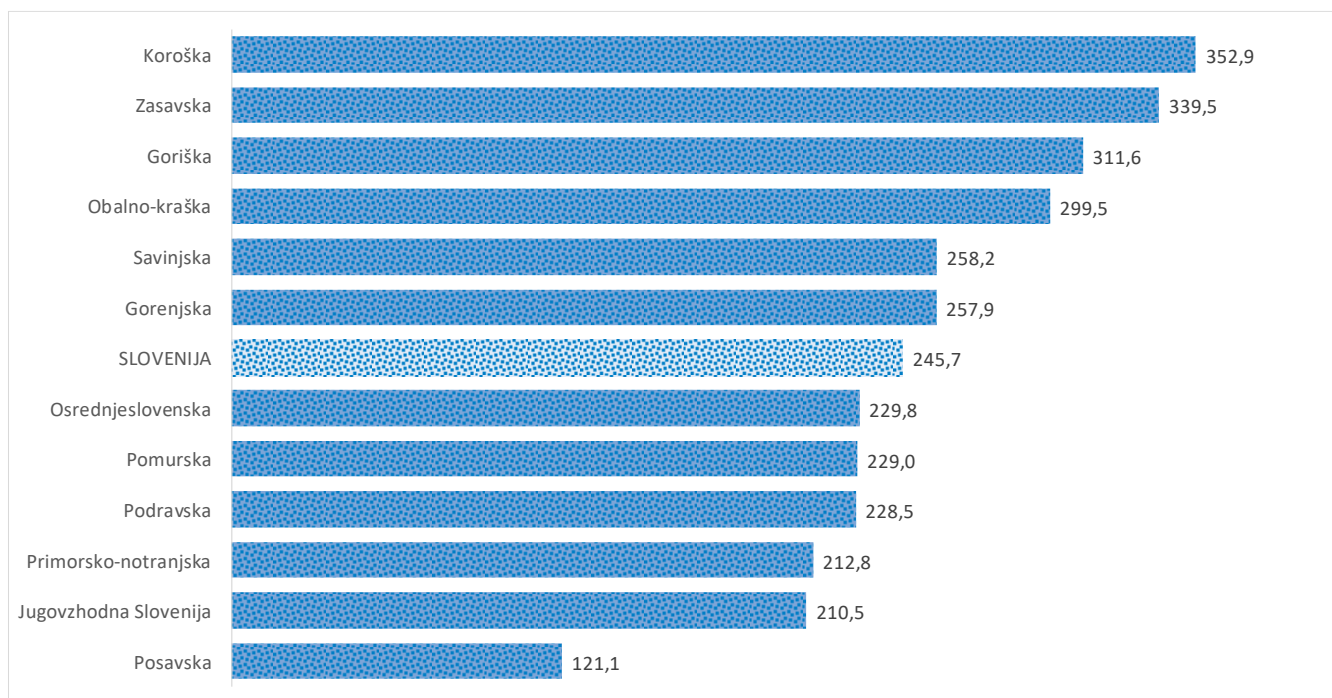

### Sedem dnevno število potrjenih primerov na 100.000 prebivalcev Slovenije po statističnih regijah, 16.03.2021

### Sedem dnevno povprečno število potrjenih primerov na 100.000 prebivalcev Slovenije po statističnih regijah, 16.03.2021

## Sedem dnevno povprečno število potrjenih primerov v Sloveniji po statističnih regijah, 16.03.2021