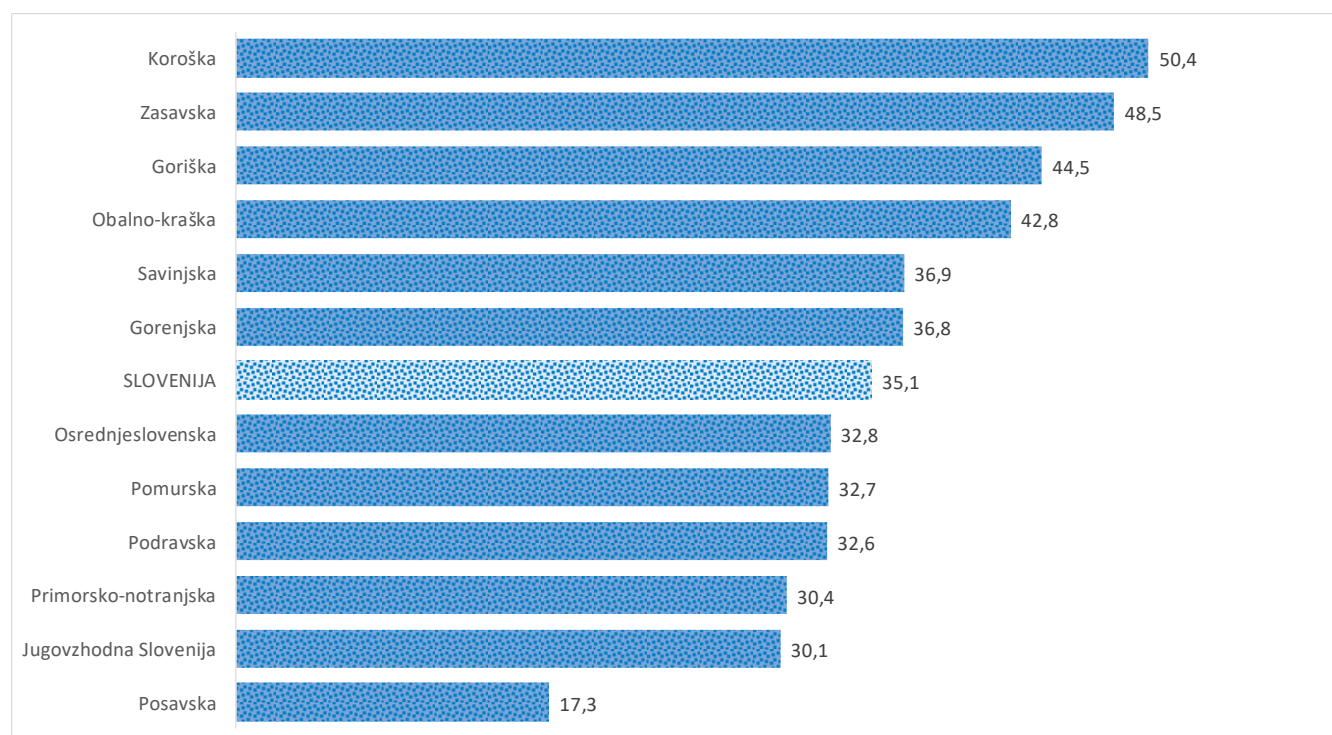

### Sedem dnevno število potrjenih primerov na 100.000 prebivalcev Slovenije po statističnih regijah, 16.03.2021

### Sedem dnevno povprečno število potrjenih primerov na 100.000 prebivalcev Slovenije po statističnih regijah, 16.03.2021

## Sedem dnevno povprečno število potrjenih primerov v Sloveniji po statističnih regijah, 16.03.2021