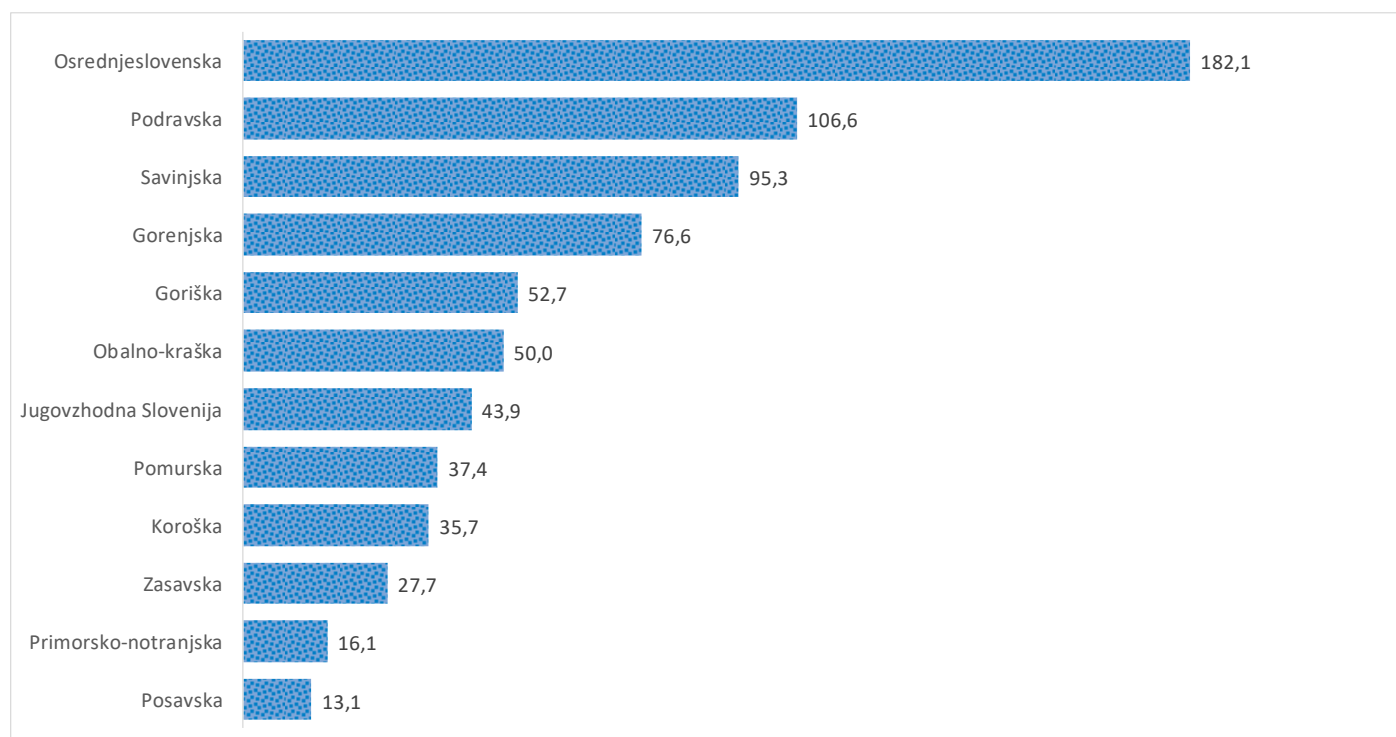

Sedem dnevno povprečno število potrjenih primerov v Sloveniji po statističnih regijah, 16.03.2021