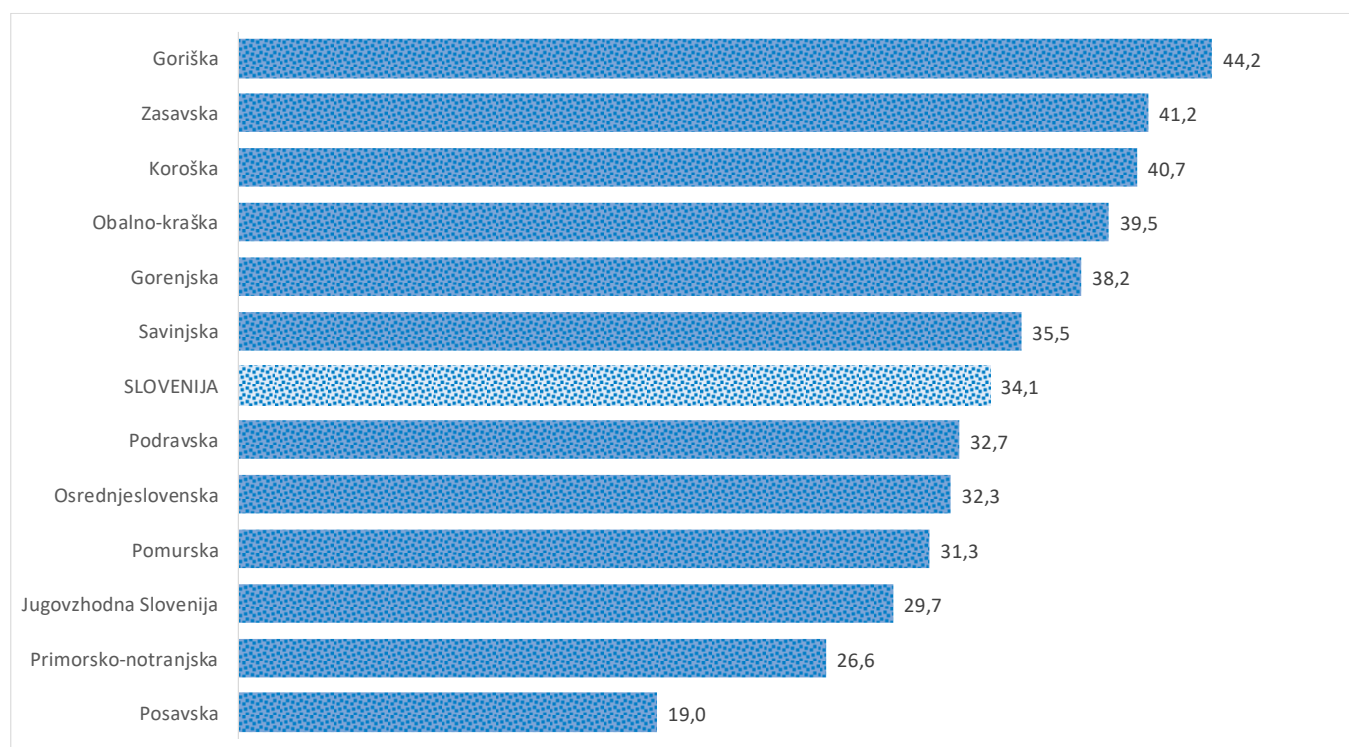

Kazalniki v skladu z odloki Vlade RS

Dnevno poročilo, stanje na dan 15.03.2021

Datum objave: 16. 03. 2021

Sedem dnevno število potrjenih primerov na 100.000 prebivalcev Slovenije po statističnih regijah, 15.03.2021

Sedem dnevno povprečno število potrjenih primerov na 100.000 prebivalcev Slovenije po statističnih regijah, 15.03.2021

Sedem dnevno povprečno število potrjenih primerov v Sloveniji po statističnih regijah, 15.03.2021

14 dnevno število potrjenih primerov na 100.000 prebivalcev Slovenije po statističnih regijah, 15.03.2021