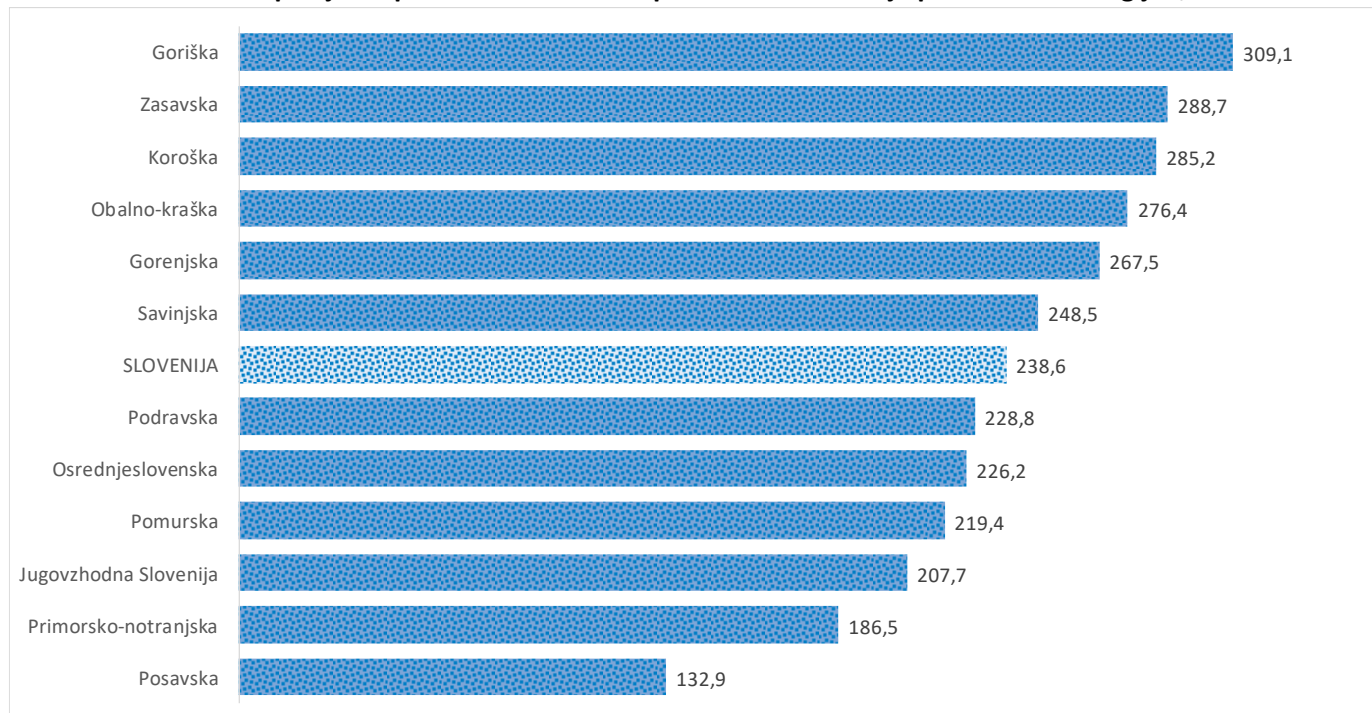

Kazalniki v skladu z odloki Vlade RS

Dnevno poročilo, stanje na dan 15.03.2021

Datum objave: 16. 03. 2021

Sedem dnevno število potrjenih primerov na 100.000 prebivalcev Slovenije po statističnih regijah, 15.03.2021

Sedem dnevno povprečno število potrjenih primerov na 100.000 prebivalcev Slovenije po statističnih regijah, 15.03.2021

Sedem dnevno povprečno število potrjenih primerov v Sloveniji po statističnih regijah, 15.03.2021

14 dnevno število potrjenih primerov na 100.000 prebivalcev Slovenije po statističnih regijah, 15.03.2021