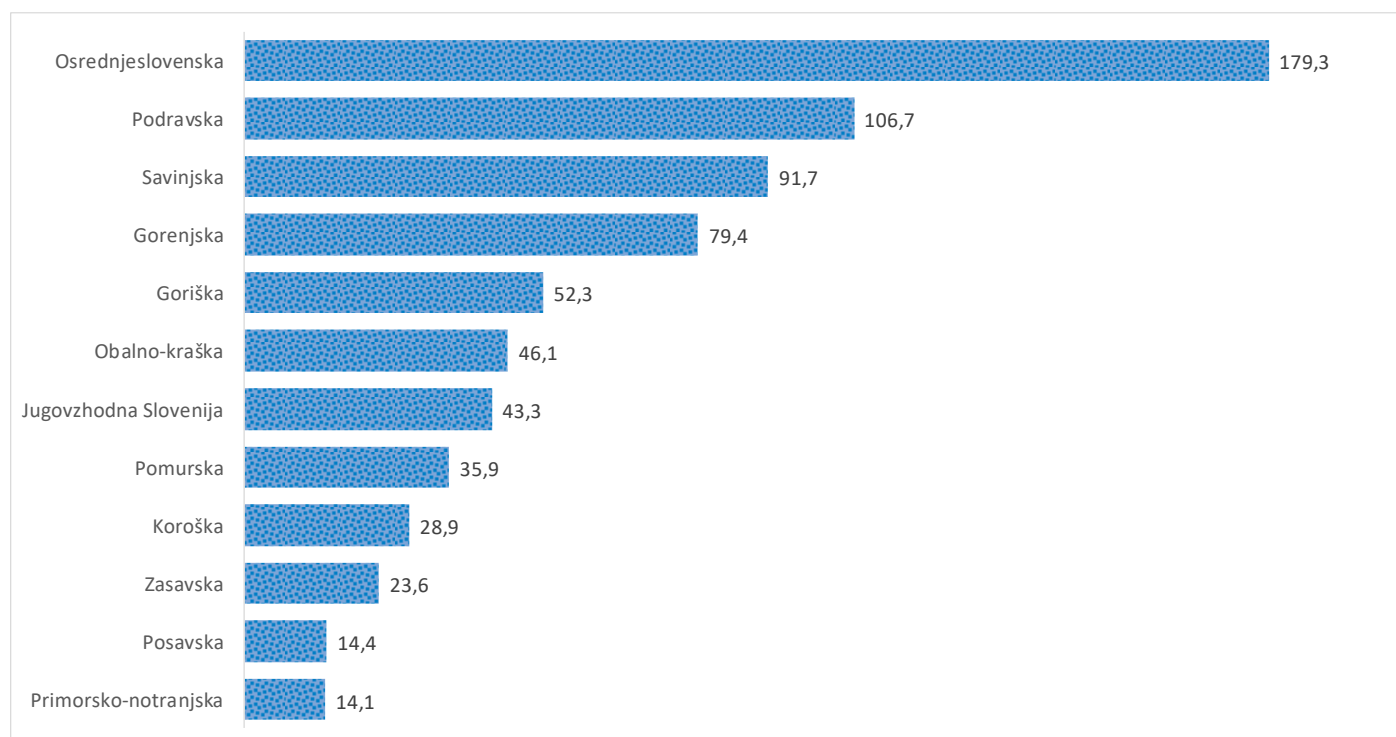

Kazalniki v skladu z odloki Vlade RS

Dnevno poročilo, stanje na dan 15.03.2021

Datum objave: 16. 03. 2021

Sedem dnevno število potrjenih primerov na 100.000 prebivalcev Slovenije po statističnih regijah, 15.03.2021

Sedem dnevno povprečno število potrjenih primerov na 100.000 prebivalcev Slovenije po statističnih regijah, 15.03.2021

Sedem dnevno povprečno število potrjenih primerov v Sloveniji po statističnih regijah, 15.03.2021

14 dnevno število potrjenih primerov na 100.000 prebivalcev Slovenije po statističnih regijah, 15.03.2021