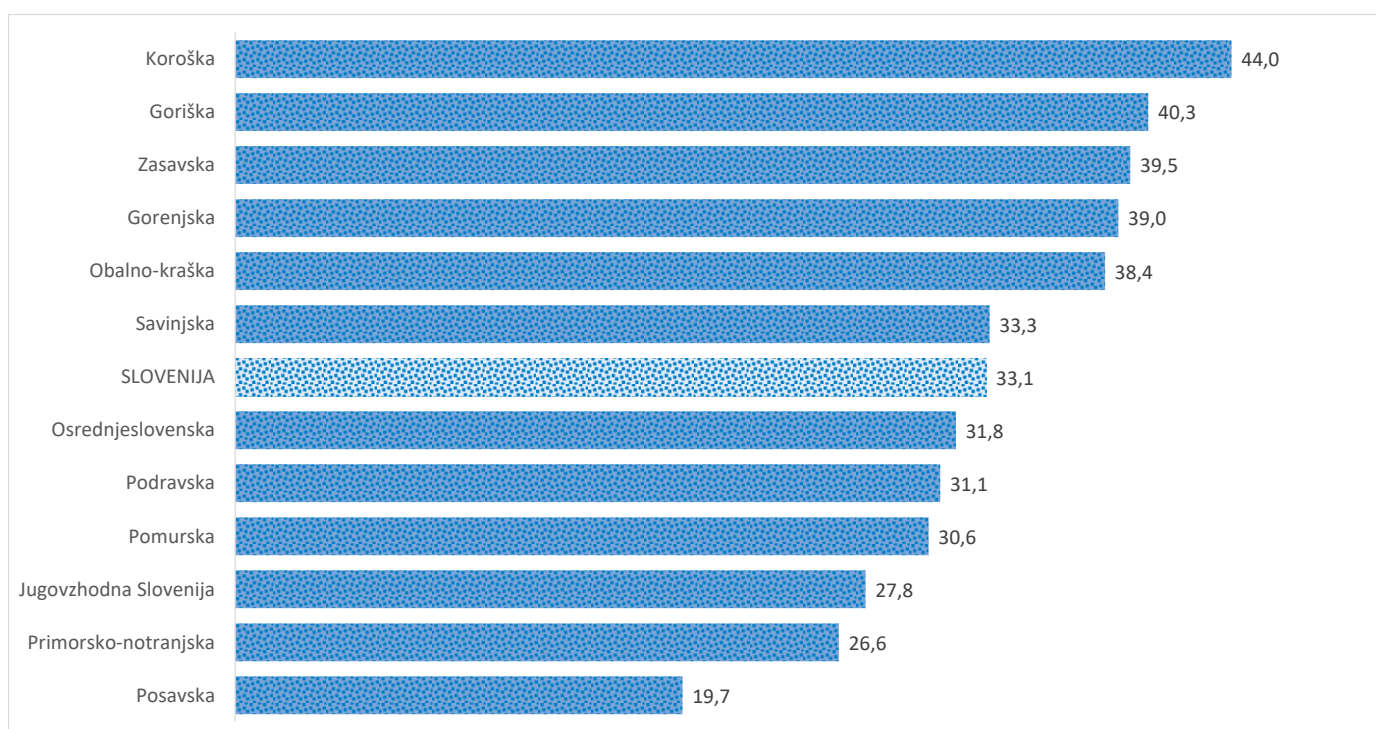

Kazalniki v skladu z odloki Vlade RS

Dnevno poročilo, stanje na dan 14.03.2021

Datum objave: 15. 03. 2021

Sedem dnevno število potrjenih primerov na 100.000 prebivalcev Slovenije po statističnih regijah, 14.03.2021

Sedem dnevno povprečno število potrjenih primerov na 100.000 prebivalcev Slovenije po statističnih regijah, 14.03.2021

Sedem dnevno povprečno število potrjenih primerov v Sloveniji po statističnih regijah, 14.03.2021

14 dnevno število potrjenih primerov na 100.000 prebivalcev Slovenije po statističnih regijah, 14.03.2021