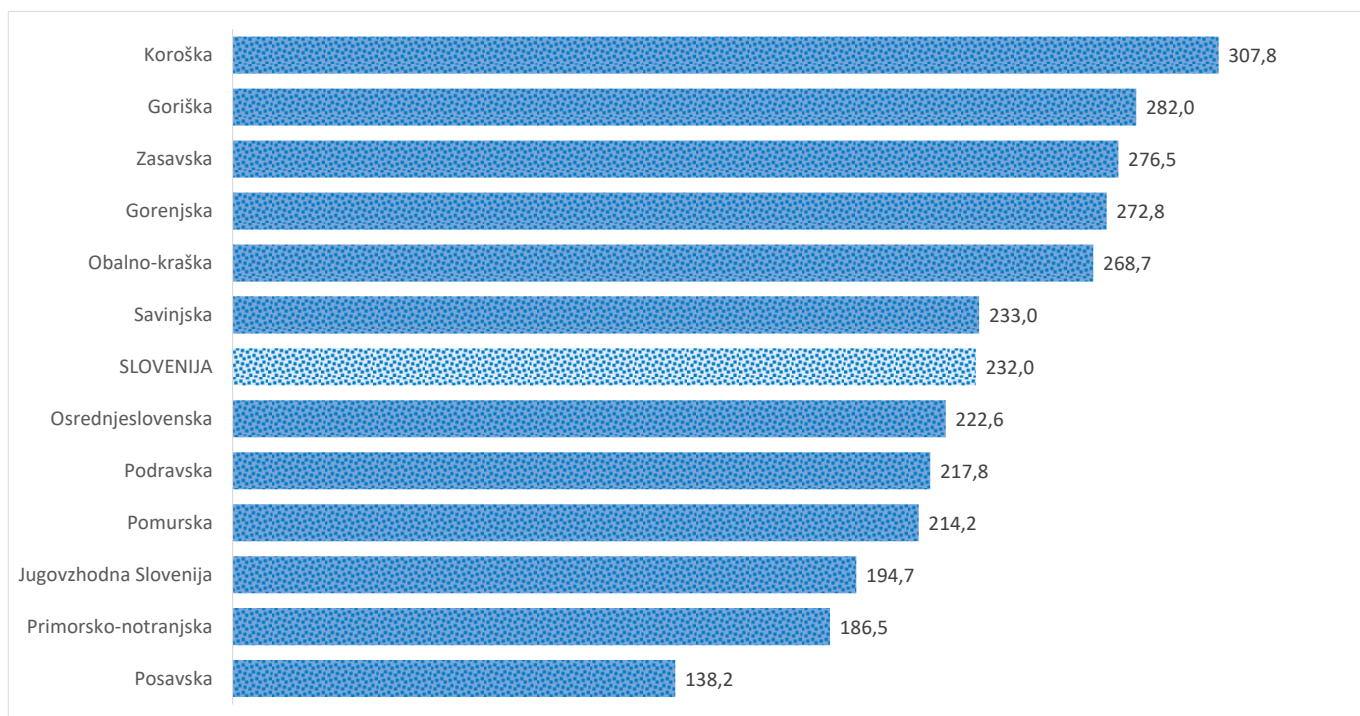

Kazalniki v skladu z odloki Vlade RS

Dnevno poročilo, stanje na dan 14.03.2021

Datum objave: 15. 03. 2021

Sedem dnevno število potrjenih primerov na 100.000 prebivalcev Slovenije po statističnih regijah, 14.03.2021

Sedem dnevno povprečno število potrjenih primerov na 100.000 prebivalcev Slovenije po statističnih regijah, 14.03.2021

Sedem dnevno povprečno število potrjenih primerov v Sloveniji po statističnih regijah, 14.03.2021

14 dnevno število potrjenih primerov na 100.000 prebivalcev Slovenije po statističnih regijah, 14.03.2021