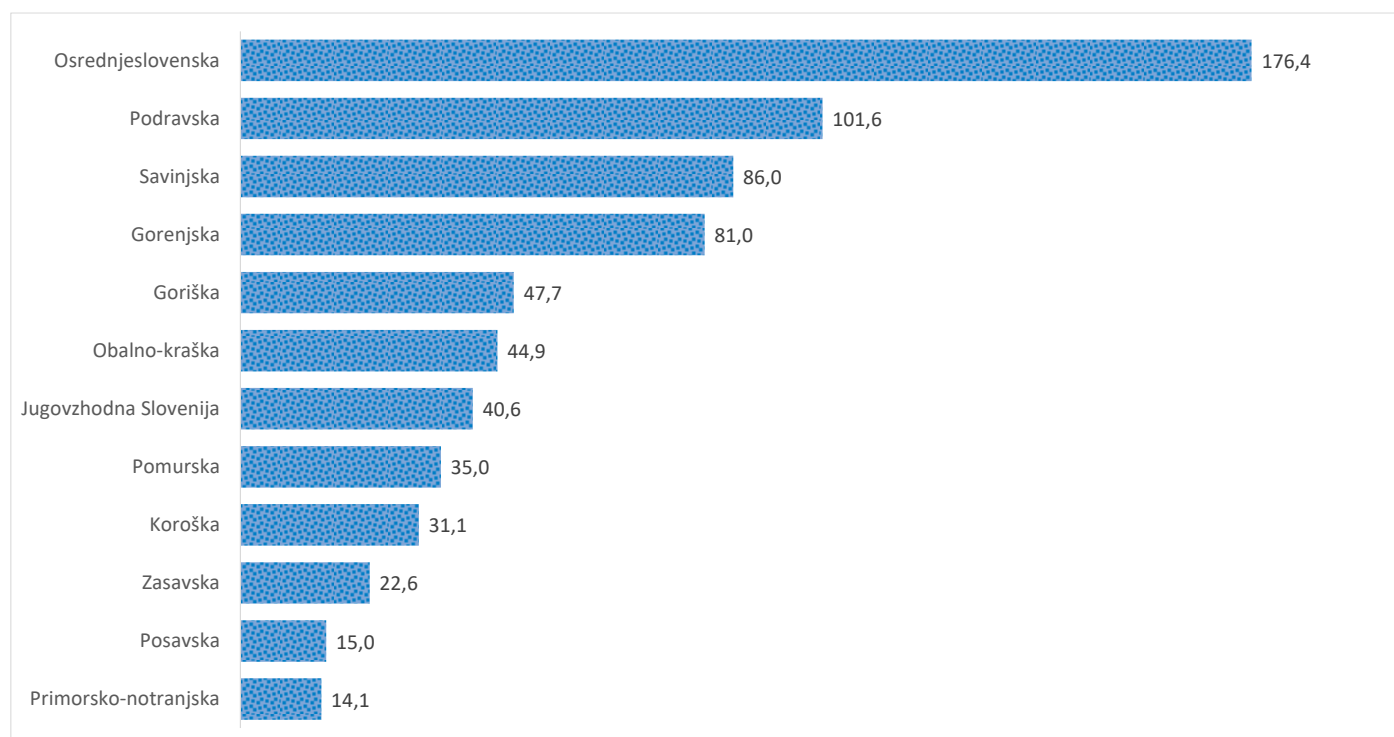

Kazalniki v skladu z odloki Vlade RS

Dnevno poročilo, stanje na dan 14.03.2021

Datum objave: 15. 03. 2021

Sedem dnevno število potrjenih primerov na 100.000 prebivalcev Slovenije po statističnih regijah, 14.03.2021

Sedem dnevno povprečno število potrjenih primerov na 100.000 prebivalcev Slovenije po statističnih regijah, 14.03.2021

Sedem dnevno povprečno število potrjenih primerov v Sloveniji po statističnih regijah, 14.03.2021

14 dnevno število potrjenih primerov na 100.000 prebivalcev Slovenije po statističnih regijah, 14.03.2021