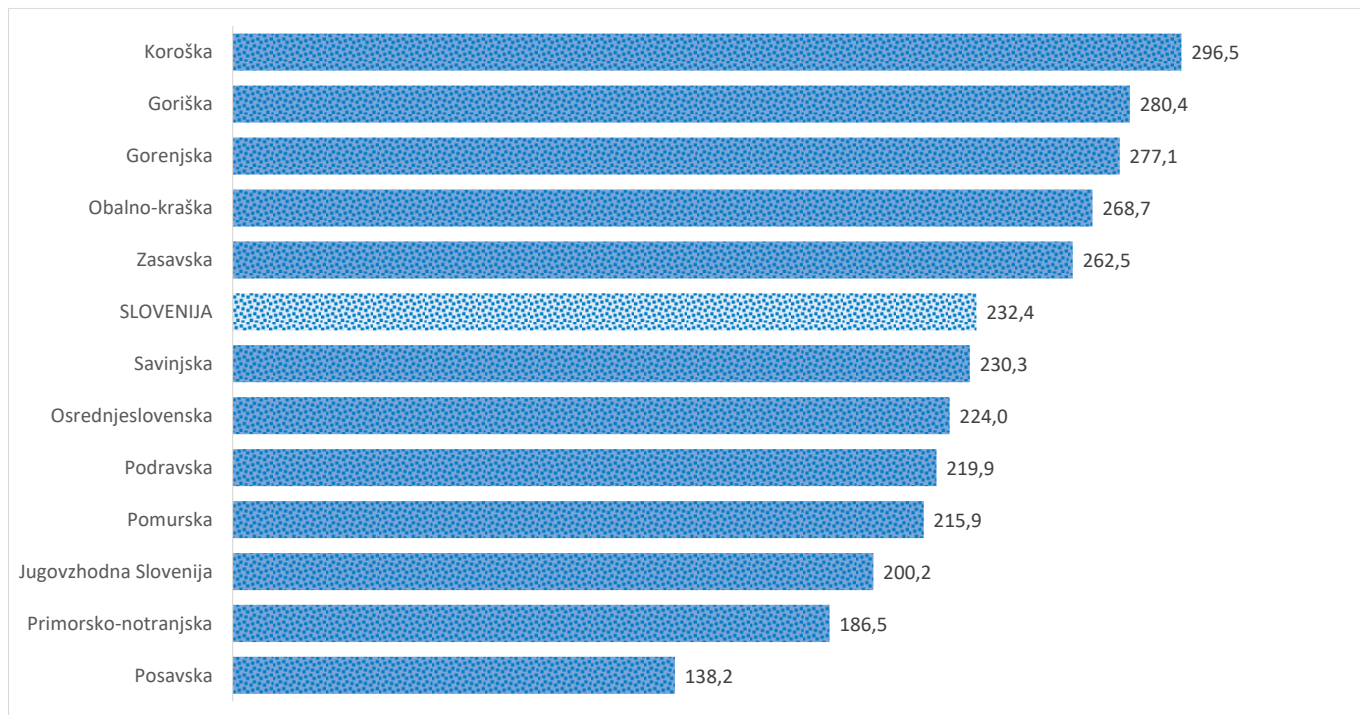

Kazalniki v skladu z odloki Vlade RS

Dnevno poročilo, stanje na dan 13.03.2021

Datum objave: 14. 03. 2021

Sedem dnevno število potrjenih primerov na 100.000 prebivalcev Slovenije po statističnih regijah, 13.03.2021

Sedem dnevno povprečno število potrjenih primerov na 100.000 prebivalcev Slovenije po statističnih regijah, 13.03.2021

Sedem dnevno povprečno število potrjenih primerov v Sloveniji po statističnih regijah, 13.03.2021

14 dnevno število potrjenih primerov na 100.000 prebivalcev Slovenije po statističnih regijah, 13.03.2021