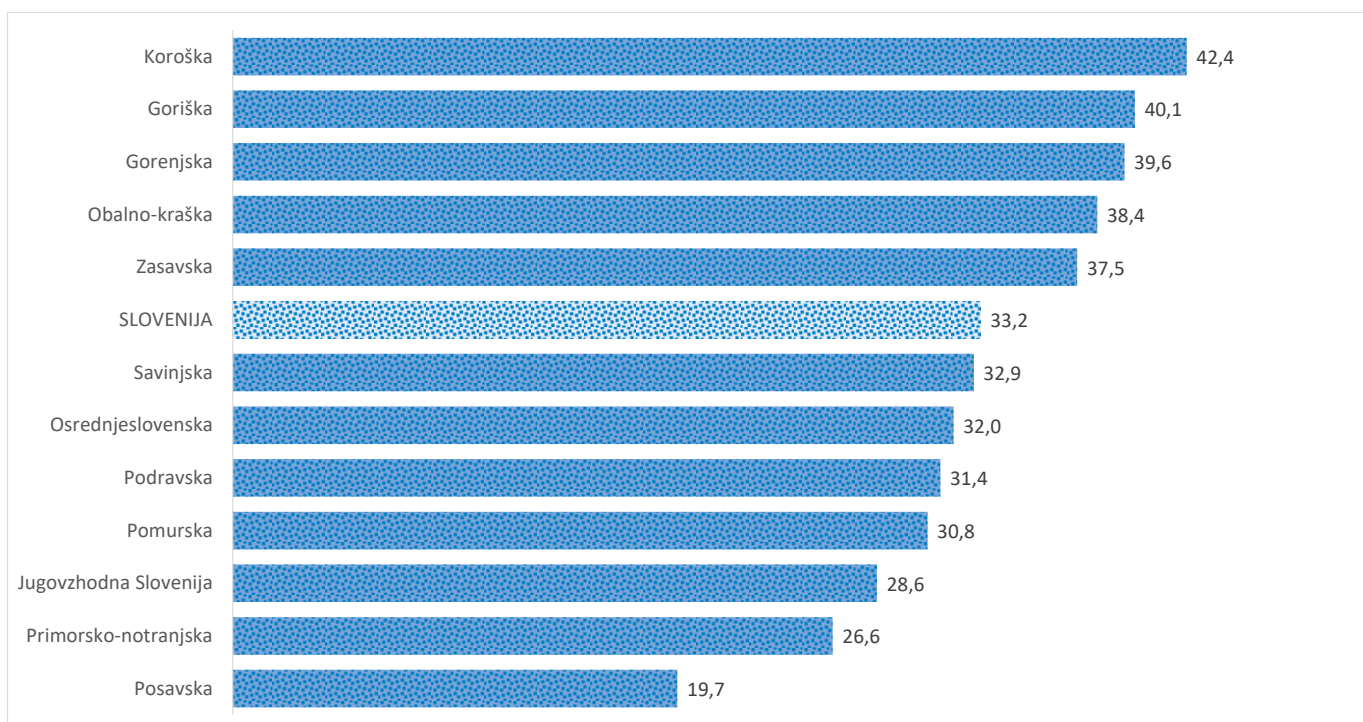

Kazalniki v skladu z odloki Vlade RS

Dnevno poročilo, stanje na dan 13.03.2021

Datum objave: 14. 03. 2021

Sedem dnevno število potrjenih primerov na 100.000 prebivalcev Slovenije po statističnih regijah, 13.03.2021

Sedem dnevno povprečno število potrjenih primerov na 100.000 prebivalcev Slovenije po statističnih regijah, 13.03.2021

Sedem dnevno povprečno število potrjenih primerov v Sloveniji po statističnih regijah, 13.03.2021

14 dnevno število potrjenih primerov na 100.000 prebivalcev Slovenije po statističnih regijah, 13.03.2021