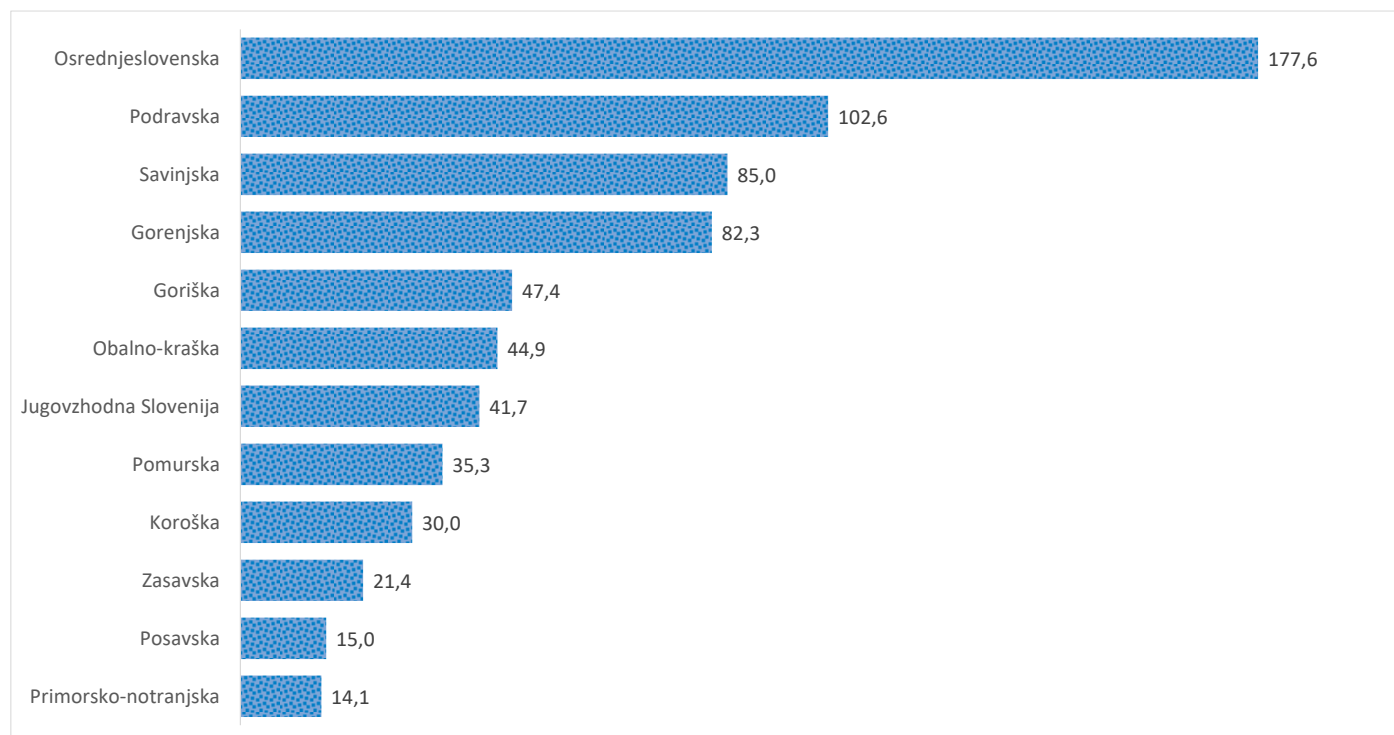

Kazalniki v skladu z odloki Vlade RS

Dnevno poročilo, stanje na dan 13.03.2021

Datum objave: 14. 03. 2021

Sedem dnevno število potrjenih primerov na 100.000 prebivalcev Slovenije po statističnih regijah, 13.03.2021

Sedem dnevno povprečno število potrjenih primerov na 100.000 prebivalcev Slovenije po statističnih regijah, 13.03.2021

Sedem dnevno povprečno število potrjenih primerov v Sloveniji po statističnih regijah, 13.03.2021

14 dnevno število potrjenih primerov na 100.000 prebivalcev Slovenije po statističnih regijah, 13.03.2021